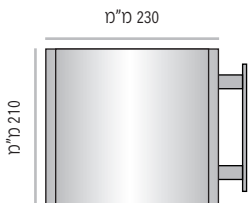

3

התקנה לקיר בעזרת מחברי התקנה גשליים

LVPF-P-W-H	
LVPF	סוג המערכת - לידר ווי שילוט דגל
P	מנח השלט - אנכי Portrait
W	רוחב השלט מ"מ
H	גובה השלט מ"מ

מידות גובה מומלצות (ניתן להזמין מידות גובה שונות, לפי הצורך)

LVPF-P-124

LVPF-P-124-105	מק"ט
105 מ"מ	גובה
מידת אינסרט 105 מ"מ x 105 מ"מ	

LVPF-P-124-125	מק"ט
125 מ"מ	גובה
מידת אינסרט 125 מ"מ x 105 מ"מ	

LVPF-P-124-150	מק"ט
150 מ"מ	גובה
מידת אינסרט 150 מ"מ x 105 מ"מ (A6)	

LVPF-P-124-210	מק"ט
210 מ"מ	גובה
מידת אינסרט 210 מ"מ x 105 מ"מ	

מידות גובה מומלצות (ניתן להזמין מידות גובה שונות, לפי הצורך)

LVPF-P-170

LVPF-P-170-150	מק"ט
150 מ"מ	גובה
מידת אינסרט 150 מ"מ x 150 מ"מ	

LVPF-P-170-210	מק"ט
210 מ"מ	גובה
מידת אינסרט 210 מ"מ x 150 מ"מ (A5)	

LVPF-P-170-250	מק"ט
250 מ"מ	גובה
מידת אינסרט 250 מ"מ x 150 מ"מ	

LVPF-P-170-300	מק"ט
300 מ"מ	גובה
מידת אינסרט 300 מ"מ x 150 מ"מ	

מידות גובה מומלצות (ניתן להזמין מידות גובה שונות, לפי הצורך)

LVPF-P-230

LVPF-P-230-210	מק"ט
210 מ"מ	גובה
מידת אינסרט 210 מ"מ x 210 מ"מ	