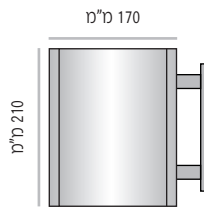

3

התקנה לקיר בעזרת מחברי התקנה גשליים

LVPF-P-W-H	
LVPF	סוג המערכת - לידר ווי שילוט דגל
P	מנח השלט - אנכי Portrait
W	רוחב השלט מ"מ
H	גובה השלט מ"מ

מידות גובה מומלצות (ניתן להזמין מידות גובה שונות, לפי הצורך)

LVPF-P-124

LVPF-P-124-105	מק"ט
105 מ"מ	גובה
מידת אינסרט 105 מ"מ x 105 מ"מ	

LVPF-P-124-125	מק"ט
125 מ"מ	גובה
מידת אינסרט 125 מ"מ x 105 מ"מ	

LVPF-P-124-150	מק"ט
150 מ"מ	גובה
מידת אינסרט 150 מ"מ x 105 מ"מ (A6)	

LVPF-P-124-210	מק"ט
210 מ"מ	גובה
מידת אינסרט 210 מ"מ x 105 מ"מ	

מידות גובה מומלצות (ניתן להזמין מידות גובה שונות, לפי הצורך)

LVPF-P-170

LVPF-P-170-150	מק"ט
150 מ"מ	גובה
מידת אינסרט 150 מ"מ x 150 מ"מ	

LVPF-P-170-210	מק"ט
210 מ"מ	גובה
מידת אינסרט 210 מ"מ x 150 מ"מ (A5)	

LVPF-P-170-250	מק"ט
250 מ"מ	גובה
מידת אינסרט 250 מ"מ x 150 מ"מ	

LVPF-P-170-300	מק"ט
300 מ"מ	גובה
מידת אינסרט 300 מ"מ x 150 מ"מ	

מידות גובה מומלצות (ניתן להזמין מידות גובה שונות, לפי הצורך)

LVPF-P-230

LVPF-P-230-210	מק"ט
210 מ"מ	גובה
מידת אינסרט 210 מ"מ x 210 מ"מ	