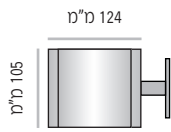

**LVPF-P** שילוט דגל דו צידי קמור בתצורה אנכית, עם קימור עדין מימין לשמאל.

ה- LVPF-P מוצע ב- 3 מידות גובה סטנדרטיות: 124, 170, 230 מ"מ.

מידות גובה השלטים המוצעות על ידנו כסטנדרט הנן מידות שכיחות הנמצאות בשימוש שוטף. מידות גובה שונות ניתן להזמין על פי דרישה.

בחזית השלטים ניתן לשלב מגוון חומרים גמישים בעובי של עד 1.6 מ"מ ליצירת אין-סוף עיצובים ייחודיים.

התקנת הדגל קלה בעזרת ברגים לקיר דרך חורי התקנה בבסיס הדגל.

1

שלושה רוחבי שלט לבחירה  
124, 170, 230 מ"מ

2

החלפת אינסטרט מודפס בעזרת מוצץ וואקום

3

התקנה לקיר בעזרת מחברי התקנה גשליים

LVPF-P-W-H	
LVPF	סוג המערכת - לידר ווי שילוט דגל
P	מנח השלט - אנכי Portrait
W	רוחב השלט מ"מ
H	גובה השלט מ"מ

מידות גובה מומלצות (ניתן להזמין מידות גובה שונות, לפי הצורך)

LVPF-P-124

LVPF-P-124-105	מק"ט
105 מ"מ	גובה
מידת אינסרט 105 מ"מ x 105 מ"מ	

LVPF-P-124-125	מק"ט
125 מ"מ	גובה
מידת אינסרט 125 מ"מ x 105 מ"מ	

LVPF-P-124-150	מק"ט
150 מ"מ	גובה
מידת אינסרט 150 מ"מ x 105 מ"מ (A6)	