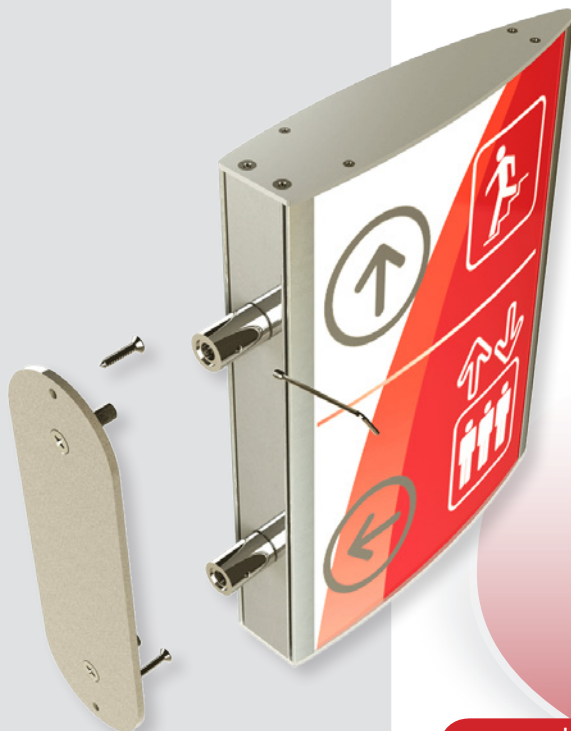

**LVPF-P** שילוט דגל דו צידי קמור בתצורה אנכית, עם קימור עדין מימין לשמאל.

ה- LVPF-P מוצע ב- 3 מידות גובה סטנדרטיות: 124, 170, 230 מ"מ.

מידות גובה השלטים המוצעות על ידנו כסטנדרט הנן מידות שכיחות הנמצאות בשימוש שוטף. מידות גובה שונות ניתן להזמין על פי דרישה.

ה- LVPF-P בנוי משני פרופילים המורגלים לדפנות אלומיניום בצורת ראש חץ מעוגל ומתחברות לבסיס התקנה בעזרת מחברי הרחקה ייעודיים בגימור כסוף המאפשרים פירוק יחידת השילוט מבסיס ההתקנה לצורך התקנה קלה.

תצורת הבניה של ה- LVPF-P הינה ייחודית ומעניקה לשלט מראה יוקרתי ומתוחכם.

בחזית השלטים ניתן לשלב מגוון חומרים גמישים בעובי של עד 1.6 מ"מ ליצירת אין-סוף עיצובים ייחודיים.

התקנת הדגל קלה בעזרת ברגים לקיר דרך חורי התקנה בבסיס הדגל.

1

שלושה רוחבי שלט לבחירה  
124, 170, 230 מ"מ

2

החלפת אינסטרט מודפס בעזרת מוצץ וואקום

3

התקנה לקיר בעזרת מחברי התקנה גשליים

LVPF-P-W-H	
LVPF	סוג המערכת - לידר ווי שילוט דגל
P	מנח השלט - אנכי Portrait
W	רוחב השלט מ"מ
H	גובה השלט מ"מ

מידות גובה מומלצות (ניתן להזמין מידות גובה שונות, לפי הצורך)