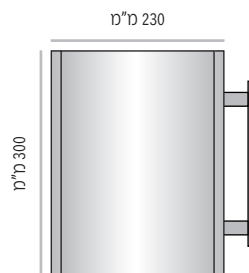

3

התקנה לקיר בעזרת מחברי התקנה גשליים

LVPF-P-W-H	
LVPF	סוג המערכת - לידר ווי שילוט דגל
P	מנח השלט - אנכי Portrait
W	רוחב השלט מ"מ
H	גובה השלט מ"מ

מידות גובה מומלצות (ניתן להזמין מידות גובה שונות, לפי הצורך)

LVPF-P-124-210	מק"ט
210 מ"מ	גובה
מידת אינסרט 210 מ"מ x 105 מ"מ	

מידות גובה מומלצות (ניתן להזמין מידות גובה שונות, לפי הצורך)

LVPF-P-170

LVPF-P-170-150	מק"ט
150 מ"מ	גובה
מידת אינסרט 150 מ"מ x 150 מ"מ	

LVPF-P-170-210	מק"ט
210 מ"מ	גובה
מידת אינסרט 210 מ"מ x 150 מ"מ (A5)	

LVPF-P-170-250	מק"ט
250 מ"מ	גובה
מידת אינסרט 250 מ"מ x 150 מ"מ	

LVPF-P-170-300	מק"ט
300 מ"מ	גובה
מידת אינסרט 300 מ"מ x 150 מ"מ	

מידות גובה מומלצות (ניתן להזמין מידות גובה שונות, לפי הצורך)

LVPF-P-230

LVPF-P-230-210	מק"ט
210 מ"מ	גובה
מידת אינסרט 210 מ"מ x 210 מ"מ	

LVPF-P-230-250	מק"ט
250 מ"מ	גובה
מידת אינסרט 250 מ"מ x 210 מ"מ	

LVPF-P-230-300	מק"ט
300 מ"מ	גובה
מידת אינסרט 300 מ"מ x 210 מ"מ (A4)	

LVPF-P-230-400	מק"ט
400 מ"מ	גובה
מידת אינסרט 400 מ"מ x 210 מ"מ	