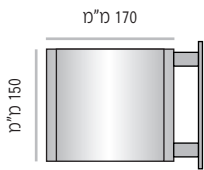

3

התקנה לקיר בעזרת מחברי התקנה גשליים

LVPF-P-W-H	
LVPF	סוג המערכת - לידר ווי שילוט דגל
P	מנח השלט - אנכי Portrait
W	רוחב השלט מ"מ
H	גובה השלט מ"מ

מידות גובה מומלצות (ניתן להזמין מידות גובה שונות, לפי הצורך)

LVPF-P-124

LVPF-P-124-105	מק"ט
105 מ"מ	גובה
מידת אינסרט 105 מ"מ x 105 מ"מ	

LVPF-P-124-125	מק"ט
125 מ"מ	גובה
מידת אינסרט 125 מ"מ x 105 מ"מ	

LVPF-P-124-150	מק"ט
150 מ"מ	גובה
מידת אינסרט 150 מ"מ x 105 מ"מ (A6)	

LVPF-P-124-210	מק"ט
210 מ"מ	גובה
מידת אינסרט 210 מ"מ x 105 מ"מ	

מידות גובה מומלצות (ניתן להזמין מידות גובה שונות, לפי הצורך)

LVPF-P-170

LVPF-P-170-150	מק"ט
150 מ"מ	גובה
מידת אינסרט 150 מ"מ x 150 מ"מ	

LVPF-P-170-210	מק"ט
210 מ"מ	גובה
מידת אינסרט 210 מ"מ x 150 מ"מ (A5)	

LVPF-P-170-250	מק"ט
250 מ"מ	גובה
מידת אינסרט 250 מ"מ x 150 מ"מ	

LVPF-P-170-300	מק"ט
300 מ"מ	גובה
מידת אינסרט 300 מ"מ x 150 מ"מ	

מידות גובה מומלצות (ניתן להזמין מידות גובה שונות, לפי הצורך)

LVPF-P-230

LVPF-P-230-210	מק"ט
210 מ"מ	גובה
מידת אינסרט 210 מ"מ x 210 מ"מ	