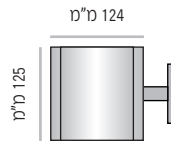

**LVPF-P** שילוט דגל דו צידי קמור בתצורה אנכית, עם קימור עדין מימין לשמאל.

ה- LVPF-P מוצע ב- 3 מידות גובה סטנדרטיות: 124, 170, 230 מ"מ.

מידות גובה השלטים המוצעות על ידנו כסטנדרט הנן מידות שכיחות הנמצאות בשימוש שוטף. מידות גובה שונות ניתן להזמין על פי דרישה.

3

התקנה לקיר בעזרת מחברי התקנה גשליים

LVPF-P-W-H	
LVPF	סוג המערכת - לידר ווי שילוט דגל
P	מנח השלט - אנכי Portrait
W	רוחב השלט מ"מ
H	גובה השלט מ"מ

מידות גובה מומלצות (ניתן להזמין מידות גובה שונות, לפי הצורך)

LVPF-P-124

LVPF-P-124-105	מק"ט
105 מ"מ	גובה
מידת אינסרט 105 מ"מ x 105 מ"מ	

LVPF-P-124-125	מק"ט
125 מ"מ	גובה
מידת אינסרט 125 מ"מ x 105 מ"מ	

LVPF-P-124-150	מק"ט
150 מ"מ	גובה
מידת אינסרט 150 מ"מ x 105 מ"מ (A6)	

LVPF-P-124-210	מק"ט
210 מ"מ	גובה
מידת אינסרט 210 מ"מ x 105 מ"מ	

מידות גובה מומלצות (ניתן להזמין מידות גובה שונות, לפי הצורך)

LVPF-P-170

LVPF-P-170-150	מק"ט
150 מ"מ	גובה
מידת אינסרט 150 מ"מ x 150 מ"מ	

LVPF-P-170-210	מק"ט
210 מ"מ	גובה
מידת אינסרט 210 מ"מ x 150 מ"מ (A5)	