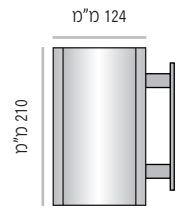

3

התקנה לקיר בעזרת מחברי התקנה גשליים

LVPF-P-W-H	
LVPF	סוג המערכת - לידר ווי שילוט דגל
P	מנח השלט - אנכי Portrait
W	רוחב השלט מ"מ
H	גובה השלט מ"מ

מידות גובה מומלצות (ניתן להזמין מידות גובה שונות, לפי הצורך)

LVPF-P-124

LVPF-P-124-105	מק"ט
105 מ"מ	גובה
מידת אינסרט 105 מ"מ x 105 מ"מ	

LVPF-P-124-125	מק"ט
125 מ"מ	גובה
מידת אינסרט 125 מ"מ x 105 מ"מ	

LVPF-P-124-150	מק"ט
150 מ"מ	גובה
מידת אינסרט 150 מ"מ x 105 מ"מ (A6)	

LVPF-P-124-210	מק"ט
210 מ"מ	גובה
מידת אינסרט 210 מ"מ x 105 מ"מ	

מידות גובה מומלצות (ניתן להזמין מידות גובה שונות, לפי הצורך)

LVPF-P-170

LVPF-P-170-150	מק"ט
150 מ"מ	גובה
מידת אינסרט 150 מ"מ x 150 מ"מ	

LVPF-P-170-210	מק"ט
210 מ"מ	גובה
מידת אינסרט 210 מ"מ x 150 מ"מ (A5)	

LVPF-P-170-250	מק"ט
250 מ"מ	גובה
מידת אינסרט 250 מ"מ x 150 מ"מ	

LVPF-P-170-300	מק"ט
300 מ"מ	גובה
מידת אינסרט 300 מ"מ x 150 מ"מ	

מידות גובה מומלצות (ניתן להזמין מידות גובה שונות, לפי הצורך)

LVPF-P-230

LVPF-P-230-210	מק"ט
210 מ"מ	גובה
מידת אינסרט 210 מ"מ x 210 מ"מ	