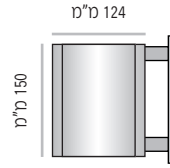

**LVPF-P** שילוט דגל דו צידי קמור בתצורה אנכית, עם קימור עדין מימין לשמאל.

ה- LVPF-P מוצע ב- 3 מידות גובה סטנדרטיות: 124, 170, 230 מ"מ.

מידות גובה השלטים המוצעות על ידנו כסטנדרט הנן מידות שכיחות הנמצאות בשימוש שוטף. מידות גובה שונות ניתן להזמין על פי דרישה.

3

התקנה לקיר בעזרת מחברי התקנה גשליים

LVPF-P-W-H	
LVPF	סוג המערכת - לידר ווי שילוט דגל
P	מנח השלט - אנכי Portrait
W	רוחב השלט מ"מ
H	גובה השלט מ"מ

מידות גובה מומלצות (ניתן להזמין מידות גובה שונות, לפי הצורך)

LVPF-P-124

LVPF-P-124-105	מק"ט
105 מ"מ	גובה
מידת אינסרט 105 מ"מ x 105 מ"מ	

LVPF-P-124-125	מק"ט
125 מ"מ	גובה
מידת אינסרט 125 מ"מ x 105 מ"מ	

LVPF-P-124-150	מק"ט
150 מ"מ	גובה
מידת אינסרט 150 מ"מ x 105 מ"מ (A6)	

LVPF-P-124-210	מק"ט
210 מ"מ	גובה
מידת אינסרט 210 מ"מ x 105 מ"מ	

מידות גובה מומלצות (ניתן להזמין מידות גובה שונות, לפי הצורך)

LVPF-P-170

LVPF-P-170-150	מק"ט
150 מ"מ	גובה
מידת אינסרט 150 מ"מ x 150 מ"מ	

LVPF-P-170-210	מק"ט
210 מ"מ	גובה
מידת אינסרט 210 מ"מ x 150 מ"מ (A5)	