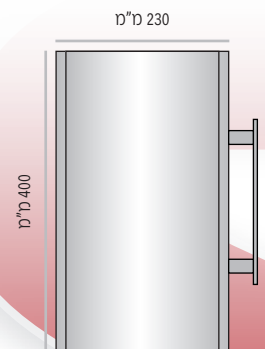

3

התקנה לקיר בעזרת מחברי התקנה גשליים

LVPF-P-W-H	
LVPF	סוג המערכת - לידר ווי שילוט דגל
P	מנח השלט - אנכי Portrait
W	רוחב השלט מ"מ
H	גובה השלט מ"מ

מידות גובה מומלצות (ניתן להזמין מידות גובה שונות, לפי הצורך)

LVPF-P-124-210	מק"ט
210 מ"מ	גובה
מידת אינסרט 210 מ"מ x 105 מ"מ	

מידות גובה מומלצות (ניתן להזמין מידות גובה שונות, לפי הצורך)

LVPF-P-170

LVPF-P-170-150	מק"ט
150 מ"מ	גובה
מידת אינסרט 150 מ"מ x 150 מ"מ	

LVPF-P-170-210	מק"ט
210 מ"מ	גובה
מידת אינסרט 210 מ"מ x 150 מ"מ (A5)	

LVPF-P-170-250	מק"ט
250 מ"מ	גובה
מידת אינסרט 250 מ"מ x 150 מ"מ	

LVPF-P-170-300	מק"ט
300 מ"מ	גובה
מידת אינסרט 300 מ"מ x 150 מ"מ	

מידות גובה מומלצות (ניתן להזמין מידות גובה שונות, לפי הצורך)

LVPF-P-230

LVPF-P-230-210	מק"ט
210 מ"מ	גובה
מידת אינסרט 210 מ"מ x 210 מ"מ	

LVPF-P-230-250	מק"ט
250 מ"מ	גובה
מידת אינסרט 250 מ"מ x 210 מ"מ	

LVPF-P-230-300	מק"ט
300 מ"מ	גובה
מידת אינסרט 300 מ"מ x 210 מ"מ (A4)	

LVPF-P-230-400	מק"ט
400 מ"מ	גובה
מידת אינסרט 400 מ"מ x 210 מ"מ	