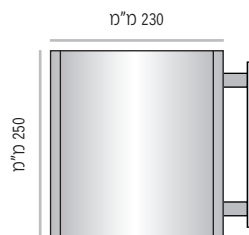

3

התקנה לקיר בעזרת מחברי התקנה גשליים

LVPF-P-W-H	
LVPF	סוג המערכת - לידר ווי שילוט דגל
P	מנח השלט - אנכי Portrait
W	רוחב השלט מ"מ
H	גובה השלט מ"מ

מידות גובה מומלצות (ניתן להזמין מידות גובה שונות, לפי הצורך)

LVPF-P-124-210	מק"ט
210 מ"מ	גובה
מידת אינסרט 210 מ"מ x 105 מ"מ	

מידות גובה מומלצות (ניתן להזמין מידות גובה שונות, לפי הצורך)

LVPF-P-170

LVPF-P-170-150	מק"ט
150 מ"מ	גובה
מידת אינסרט 150 מ"מ x 150 מ"מ	

LVPF-P-170-210	מק"ט
210 מ"מ	גובה
מידת אינסרט 210 מ"מ x 150 מ"מ (A5)	

LVPF-P-170-250	מק"ט
250 מ"מ	גובה
מידת אינסרט 250 מ"מ x 150 מ"מ	

LVPF-P-170-300	מק"ט
300 מ"מ	גובה
מידת אינסרט 300 מ"מ x 150 מ"מ	

מידות גובה מומלצות (ניתן להזמין מידות גובה שונות, לפי הצורך)

LVPF-P-230

LVPF-P-230-210	מק"ט
210 מ"מ	גובה
מידת אינסרט 210 מ"מ x 210 מ"מ	

LVPF-P-230-250	מק"ט
250 מ"מ	גובה
מידת אינסרט 250 מ"מ x 210 מ"מ	

LVPF-P-230-300	מק"ט
300 מ"מ	גובה
מידת אינסרט 300 מ"מ x 210 מ"מ (A4)	

LVPF-P-230-400	מק"ט
400 מ"מ	גובה
מידת אינסרט 400 מ"מ x 210 מ"מ	