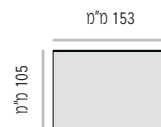

מידות רוחב מומלצות (ניתן להזמין מידות רוחב שונות, לפי הצורך)

LETS-L-153

<table border="1"> <tr><td>LETS-L-153-150</td><td>מק"ט</td></tr> <tr><td>רוחב 150 מ"מ</td><td></td></tr> <tr><td>מידת אינסרט 150 מ"מ x 150 מ"מ</td><td></td></tr> </table>	LETS-L-153-150	מק"ט	רוחב 150 מ"מ		מידת אינסרט 150 מ"מ x 150 מ"מ		<table border="1"> <tr><td>LETS-L-153-210</td><td>מק"ט</td></tr> <tr><td>רוחב 210 מ"מ</td><td></td></tr> <tr><td>מידת אינסרט 210 מ"מ x 150 מ"מ</td><td></td></tr> </table>	LETS-L-153-210	מק"ט	רוחב 210 מ"מ		מידת אינסרט 210 מ"מ x 150 מ"מ		<table border="1"> <tr><td>LETS-L-153-250</td><td>מק"ט</td></tr> <tr><td>רוחב 250 מ"מ</td><td></td></tr> <tr><td>מידת אינסרט 250 מ"מ x 150 מ"מ</td><td></td></tr> </table>	LETS-L-153-250	מק"ט	רוחב 250 מ"מ		מידת אינסרט 250 מ"מ x 150 מ"מ	
LETS-L-153-150	מק"ט																			
רוחב 150 מ"מ																				
מידת אינסרט 150 מ"מ x 150 מ"מ																				
LETS-L-153-210	מק"ט																			
רוחב 210 מ"מ																				
מידת אינסרט 210 מ"מ x 150 מ"מ																				
LETS-L-153-250	מק"ט																			
רוחב 250 מ"מ																				
מידת אינסרט 250 מ"מ x 150 מ"מ																				

מידות גובה מומלצות (ניתן להזמין מידות גובה שונות, לפי הצורך)

LETS-P-107

LETS-P-107-50	מק"ט
50 מ"מ	גובה
מידת אינסרט 50 מ"מ x 105 מ"מ	

LETS-P-107-75	מק"ט
75 מ"מ	גובה
מידת אינסרט 75 מ"מ x 105 מ"מ	

LETS-P-107-105	מק"ט
105 מ"מ	גובה
מידת אינסרט 105 מ"מ x 105 מ"מ	

מידות גובה מומלצות (ניתן להזמין מידות גובה שונות, לפי הצורך)

LETS-P-153

LETS-P-153-75	מק"ט
75 מ"מ	גובה
מידת אינסרט 75 מ"מ x 150 מ"מ	

LETS-P-153-105	מק"ט
105 מ"מ	גובה
מידת אינסרט 105 מ"מ x 150 מ"מ	

LETS-P-153-125	מק"ט
125 מ"מ	גובה
מידת אינסרט 125 מ"מ x 150 מ"מ	