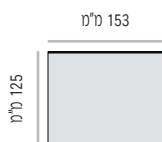

מידות רוחב מומלצות (ניתן להזמין מידות רוחב שונות, לפי הצורך)

LETS-L-153

<table border="1"> <tr><td>LETS-L-153-150</td><td>מק"ט</td></tr> <tr><td>רוחב 150 מ"מ</td><td></td></tr> <tr><td>מידת אינסרט 150 מ"מ x 150 מ"מ</td><td></td></tr> </table>	LETS-L-153-150	מק"ט	רוחב 150 מ"מ		מידת אינסרט 150 מ"מ x 150 מ"מ		<table border="1"> <tr><td>LETS-L-153-210</td><td>מק"ט</td></tr> <tr><td>רוחב 210 מ"מ</td><td></td></tr> <tr><td>מידת אינסרט 210 מ"מ x 150 מ"מ</td><td></td></tr> </table>	LETS-L-153-210	מק"ט	רוחב 210 מ"מ		מידת אינסרט 210 מ"מ x 150 מ"מ		<table border="1"> <tr><td>LETS-L-153-250</td><td>מק"ט</td></tr> <tr><td>רוחב 250 מ"מ</td><td></td></tr> <tr><td>מידת אינסרט 250 מ"מ x 150 מ"מ</td><td></td></tr> </table>	LETS-L-153-250	מק"ט	רוחב 250 מ"מ		מידת אינסרט 250 מ"מ x 150 מ"מ	
LETS-L-153-150	מק"ט																			
רוחב 150 מ"מ																				
מידת אינסרט 150 מ"מ x 150 מ"מ																				
LETS-L-153-210	מק"ט																			
רוחב 210 מ"מ																				
מידת אינסרט 210 מ"מ x 150 מ"מ																				
LETS-L-153-250	מק"ט																			
רוחב 250 מ"מ																				
מידת אינסרט 250 מ"מ x 150 מ"מ																				

מידות גובה מומלצות (ניתן להזמין מידות גובה שונות, לפי הצורך)

LETS-P-107

LETS-P-107-50	מק"ט
50 מ"מ	גובה
מידת אינסרט 50 מ"מ x 105 מ"מ	

LETS-P-107-75	מק"ט
75 מ"מ	גובה
מידת אינסרט 75 מ"מ x 105 מ"מ	

LETS-P-107-105	מק"ט
105 מ"מ	גובה
מידת אינסרט 105 מ"מ x 105 מ"מ	

מידות גובה מומלצות (ניתן להזמין מידות גובה שונות, לפי הצורך)

LETS-P-153

LETS-P-153-75	מק"ט
75 מ"מ	גובה
מידת אינסרט 75 מ"מ x 150 מ"מ	

LETS-P-153-105	מק"ט
105 מ"מ	גובה
מידת אינסרט 105 מ"מ x 150 מ"מ	

LETS-P-153-125	מק"ט
125 מ"מ	גובה
מידת אינסרט 125 מ"מ x 150 מ"מ	

LETS-P-153-150	מק"ט
150 מ"מ	גובה
מידת אינסרט 150 מ"מ x 150 מ"מ	