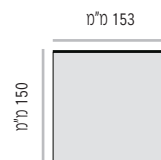

מידות רוחב מומלצות (ניתן להזמין מידות רוחב שונות, לפי הצורך)

LETS-L-153

<table border="1"> <tr><td>LETS-L-153-150</td><td>מק"ט</td></tr> <tr><td>רוחב 150 מ"מ</td><td></td></tr> <tr><td>מידת אינסרט 150 מ"מ x 150 מ"מ</td><td></td></tr> </table>	LETS-L-153-150	מק"ט	רוחב 150 מ"מ		מידת אינסרט 150 מ"מ x 150 מ"מ		<table border="1"> <tr><td>LETS-L-153-210</td><td>מק"ט</td></tr> <tr><td>רוחב 210 מ"מ</td><td></td></tr> <tr><td>מידת אינסרט 210 מ"מ x 150 מ"מ</td><td></td></tr> </table>	LETS-L-153-210	מק"ט	רוחב 210 מ"מ		מידת אינסרט 210 מ"מ x 150 מ"מ		<table border="1"> <tr><td>LETS-L-153-250</td><td>מק"ט</td></tr> <tr><td>רוחב 250 מ"מ</td><td></td></tr> <tr><td>מידת אינסרט 250 מ"מ x 150 מ"מ</td><td></td></tr> </table>	LETS-L-153-250	מק"ט	רוחב 250 מ"מ		מידת אינסרט 250 מ"מ x 150 מ"מ	
LETS-L-153-150	מק"ט																			
רוחב 150 מ"מ																				
מידת אינסרט 150 מ"מ x 150 מ"מ																				
LETS-L-153-210	מק"ט																			
רוחב 210 מ"מ																				
מידת אינסרט 210 מ"מ x 150 מ"מ																				
LETS-L-153-250	מק"ט																			
רוחב 250 מ"מ																				
מידת אינסרט 250 מ"מ x 150 מ"מ																				

מידות גובה מומלצות (ניתן להזמין מידות גובה שונות, לפי הצורך)

LETS-P-107

LETS-P-107-50	מק"ט
50 מ"מ	גובה
מידת אינסרט 50 מ"מ x 105 מ"מ	

LETS-P-107-75	מק"ט
75 מ"מ	גובה
מידת אינסרט 75 מ"מ x 105 מ"מ	

LETS-P-107-105	מק"ט
105 מ"מ	גובה
מידת אינסרט 105 מ"מ x 105 מ"מ	

מידות גובה מומלצות (ניתן להזמין מידות גובה שונות, לפי הצורך)

LETS-P-153

LETS-P-153-75	מק"ט
75 מ"מ	גובה
מידת אינסרט 75 מ"מ x 150 מ"מ	

LETS-P-153-105	מק"ט
105 מ"מ	גובה
מידת אינסרט 105 מ"מ x 150 מ"מ	

LETS-P-153-125	מק"ט
125 מ"מ	גובה
מידת אינסרט 125 מ"מ x 150 מ"מ	

LETS-P-153-150	מק"ט
150 מ"מ	גובה
מידת אינסרט 150 מ"מ x 150 מ"מ	