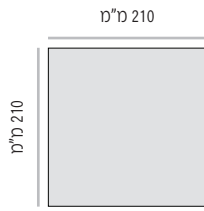

		
LEF-125-210 מק"ט מידה (רוחב x גובה) 210 ס"מ x 125 ס"מ	LEF-125-300 מק"ט מידה (רוחב x גובה) 300 ס"מ x 125 ס"מ	LEF-125-400 מק"ט מידה (רוחב x גובה) 400 ס"מ x 125 ס"מ

מידות מומלצות (ניתן להזמין מידות שונות, לפי הצורך)

מידת אינסרט נייר = גודל כללי - 3 מ"מ מידת חזית שלט קשיחה = גודל כללי - 4 מ"מ

LEF-150

		
LEF-150-105 מק"ט מידה (רוחב x גובה) 105 ס"מ x 150 ס"מ	LEF-150-125 מק"ט מידה (רוחב x גובה) 125 ס"מ x 150 ס"מ	LEF-150-150 מק"ט מידה (רוחב x גובה) 150 ס"מ x 150 ס"מ

		
LEF-150-210 מק"ט מידה (רוחב x גובה) 210 ס"מ x 150 ס"מ	LEF-150-300 מק"ט מידה (רוחב x גובה) 300 ס"מ x 150 ס"מ	LEF-150-400 מק"ט מידה (רוחב x גובה) 400 ס"מ x 150 ס"מ

LEF-210

מידות מומלצות (ניתן להזמין מידות שונות, לפי הצורך)

מידת אינסרט נייר = גודל כללי - 3 מ"מ מידת חזית שלט קשיחה = גודל כללי - 4 מ"מ

LEF-210-125 מק"ט
מידה (רוחב x גובה) 125 מ"מ x 210 מ"מ

LEF-210-150 מק"ט
מידה (רוחב x גובה) 150 מ"מ x 210 מ"מ

LEF-210-210 מק"ט
מידה (רוחב x גובה) 210 מ"מ x 210 מ"מ