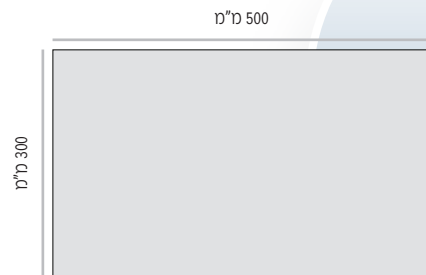

LEF-300-150 מק"ט
מידה (רוחב x גובה) 150 מ"מ x 300 מ"מ

LEF-300-210 מק"ט
מידה (רוחב x גובה) 210 מ"מ x 300 מ"מ

LEF-300-300 מק"ט
מידה (רוחב x גובה) 300 מ"מ x 300 מ"מ

LEF-300-400 מק"ט
מידה (רוחב x גובה) 400 מ"מ x 300 מ"מ