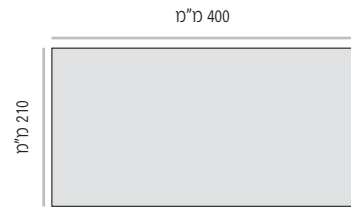

		
LEF-150-210 מק"ט מידה (רוחב x גובה) 210 ס"מ x 150 ס"מ	LEF-150-300 מק"ט מידה (רוחב x גובה) 300 ס"מ x 150 ס"מ	LEF-150-400 מק"ט מידה (רוחב x גובה) 400 ס"מ x 150 ס"מ

LEF-210

מידות מומלצות (ניתן להזמין מידות שונות, לפי הצורך)

מידת אינסרט נייר = גודל כללי - 3 מ"מ מידת חזית שלט קשיחה = גודל כללי - 4 מ"מ

LEF-210-125 מק"ט
מידה (רוחב x גובה) 125 מ"מ x 210 מ"מ

LEF-210-150 מק"ט
מידה (רוחב x גובה) 150 מ"מ x 210 מ"מ

LEF-210-210 מק"ט
מידה (רוחב x גובה) 210 מ"מ x 210 מ"מ

LEF-210-300 מק"ט
מידה (רוחב x גובה) 300 מ"מ x 210 מ"מ

LEF-210-400 מק"ט
מידה (רוחב x גובה) 400 מ"מ x 210 מ"מ

מידות מומלצות (ניתן להזמין מידות שונות, לפי הצורך)

LEF-300

מידת אינסרט נייר = גודל כללי - 3 מ"מ מידת חזית שלט קשיחה = גודל כללי - 4 מ"מ