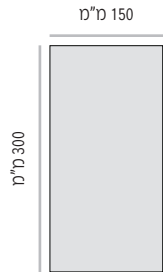

		
LEF-150-210 מק"ט מידה (רוחב x גובה) 210 ס"מ x 150 ס"מ	LEF-150-300 מק"ט מידה (רוחב x גובה) 300 ס"מ x 150 ס"מ	LEF-150-400 מק"ט מידה (רוחב x גובה) 400 ס"מ x 150 ס"מ

LEF-210

מידות מומלצות (ניתן להזמין מידות שונות, לפי הצורך)

מידת אינסרט נייר = גודל כללי - 3 מ"מ מידת חזית שלט קשיחה = גודל כללי - 4 מ"מ

LEF-210-125 מק"ט
מידה (רוחב x גובה) 125 מ"מ x 210 מ"מ

LEF-210-150 מק"ט
מידה (רוחב x גובה) 150 מ"מ x 210 מ"מ

LEF-210-210 מק"ט
מידה (רוחב x גובה) 210 מ"מ x 210 מ"מ

LEF-210-300 מק"ט
מידה (רוחב x גובה) 300 מ"מ x 210 מ"מ

LEF-210-400 מק"ט
מידה (רוחב x גובה) 400 מ"מ x 210 מ"מ

מידות מומלצות (ניתן להזמין מידות שונות, לפי הצורך)

LEF-300

מידת אינסרט נייר = גודל כללי - 3 מ"מ מידת חזית שלט קשיחה = גודל כללי - 4 מ"מ

LEF-300-150 מק"ט
מידה (רוחב x גובה) 150 מ"מ x 300 מ"מ

LEF-300-210 מק"ט
מידה (רוחב x גובה) 210 מ"מ x 300 מ"מ

LEF-300-300 מק"ט
מידה (רוחב x גובה) 300 מ"מ x 300 מ"מ

LEF-300-400 מק"ט
מידה (רוחב x גובה) 400 מ"מ x 300 מ"מ