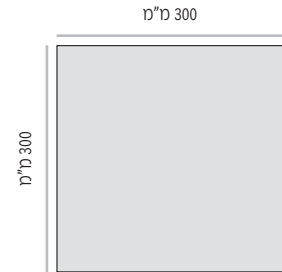

		
LEF-150-210 מק"ט מידה (רוחב x גובה) 210 ס"מ x 150 ס"מ	LEF-150-300 מק"ט מידה (רוחב x גובה) 300 ס"מ x 150 ס"מ	LEF-150-400 מק"ט מידה (רוחב x גובה) 400 ס"מ x 150 ס"מ

LEF-210

מידות מומלצות (ניתן להזמין מידות שונות, לפי הצורך)

מידת אינסרט נייר = גודל כללי - 3 מ"מ מידת חזית שלט קשיחה = גודל כללי - 4 מ"מ

LEF-210-125 מק"ט
מידה (רוחב x גובה) 125 מ"מ x 210 מ"מ

LEF-210-150 מק"ט
מידה (רוחב x גובה) 150 מ"מ x 210 מ"מ

LEF-210-210 מק"ט
מידה (רוחב x גובה) 210 מ"מ x 210 מ"מ

LEF-210-300 מק"ט
מידה (רוחב x גובה) 300 מ"מ x 210 מ"מ

LEF-210-400 מק"ט
מידה (רוחב x גובה) 400 מ"מ x 210 מ"מ

מידות מומלצות (ניתן להזמין מידות שונות, לפי הצורך)

LEF-300

מידת אינסרט נייר = גודל כללי - 3 מ"מ מידת חזית שלט קשיחה = גודל כללי - 4 מ"מ

LEF-300-150 מק"ט
מידה (רוחב x גובה) 150 מ"מ x 300 מ"מ

LEF-300-210 מק"ט
מידה (רוחב x גובה) 210 מ"מ x 300 מ"מ

LEF-300-300 מק"ט
מידה (רוחב x גובה) 300 מ"מ x 300 מ"מ

LEF-300-400 מק"ט
מידה (רוחב x גובה) 400 מ"מ x 300 מ"מ