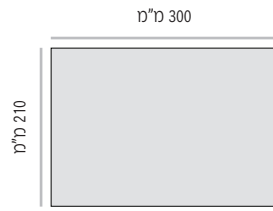

		
LEF-150-210 מק"ט מידה (רוחב x גובה) 210 ס"מ x 150 ס"מ	LEF-150-300 מק"ט מידה (רוחב x גובה) 300 ס"מ x 150 ס"מ	LEF-150-400 מק"ט מידה (רוחב x גובה) 400 ס"מ x 150 ס"מ

LEF-210

מידות מומלצות (ניתן להזמין מידות שונות, לפי הצורך)

מידת אינסרט נייר = גודל כללי - 3 מ"מ מידת חזית שלט קשיחה = גודל כללי - 4 מ"מ

LEF-210-125 מק"ט
מידה (רוחב x גובה) 125 מ"מ x 210 מ"מ

LEF-210-150 מק"ט
מידה (רוחב x גובה) 150 מ"מ x 210 מ"מ

LEF-210-210 מק"ט
מידה (רוחב x גובה) 210 מ"מ x 210 מ"מ

LEF-210-300 מק"ט
מידה (רוחב x גובה) 300 מ"מ x 210 מ"מ

LEF-210-400 מק"ט
מידה (רוחב x גובה) 400 מ"מ x 210 מ"מ

מידות מומלצות (ניתן להזמין מידות שונות, לפי הצורך)

LEF-300

מידת אינסרט נייר = גודל כללי - 3 מ"מ מידת חזית שלט קשיחה = גודל כללי - 4 מ"מ