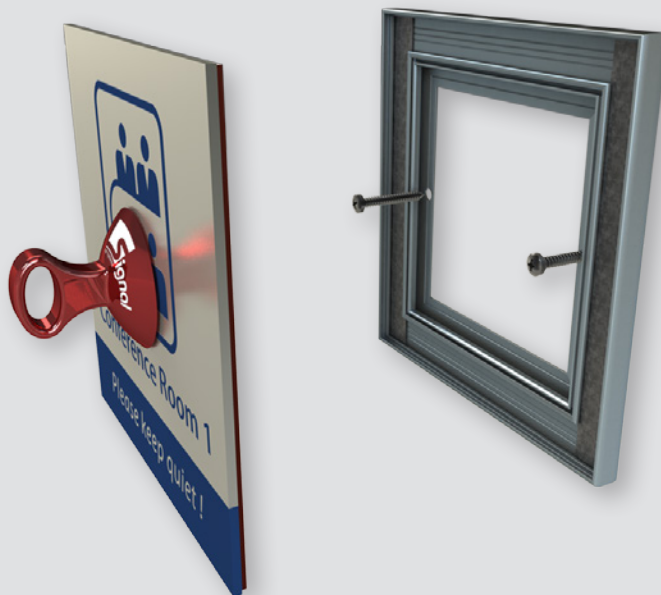

LEF היא התצורה הבסיסית של מערכת Leader Edge, המבוססת על מסגרת פרופיל אלומיניום היקפית אחידה בעובי של כ- 10.6 מ"מ, בעלת שולי צד מינימליים בעובי של כ- 1.8 מ"מ וללא ברגים חיצוניים הנראים לעין, היוצרת את מערכת השילוט בעלת המראה העדכני והנקי ביותר בתעשייה.

LEF-CC: מסגרת שילוט עם חזית זו שכבתית עם שקף מגן קדמי, לשימוש עם אינסטר נייר מודפס.

LEF-DBM: מסגרת שילוט עם חזית מלוח דיבונד קשיח המוצמד למסגרת השלט בעזרת פסי מגנט דביק בגבו והניתן לשליפה מהירה. אפשרות זו מעולה לשימוש במקומות בהם תוכן השלט קבוע.

LEF-FF: מסגרת שילוט בנוייה בלבד ללא חזית. אפשרות זו נותנת יד חופשית לעשות שימוש עצמאי בכל חומר עד לעובי של כ- 3 מ"מ כלוח חזית.

לבחירה מגוון גדול של גדלים הנעים מ- 75x75 מ"מ ועד לכ- 500x300 מ"מ. בפרק זה מופיעים גדלים סטנדרטיים שכיחים אך ניתן להזמין כמעט כל גודל נדרש. תצורת LEF-D מוצעת לגדלים גדולים יותר.

התקנת השלטים פשוטה ביותר וניתן לעשות שימוש בדבק דו צידי בגב השלט ו/או בברגים נסתרים דרך מבנה השלט.

1

תצורת LEF-CC הכוללת מסגרת היקפית, לוח PVC, גייר מודפס ושקף מגן קדמי, שליפה קלה בעזרת מוצץ הוואקום

2

תצורת LEF-DBM הכוללת מסגרת היקפית ולוח דיבונד עם פסי מגנט, שליפה קלה בעזרת מוצץ הוואקום. התקנה לקיר בעזרת ברגים נסתרים.