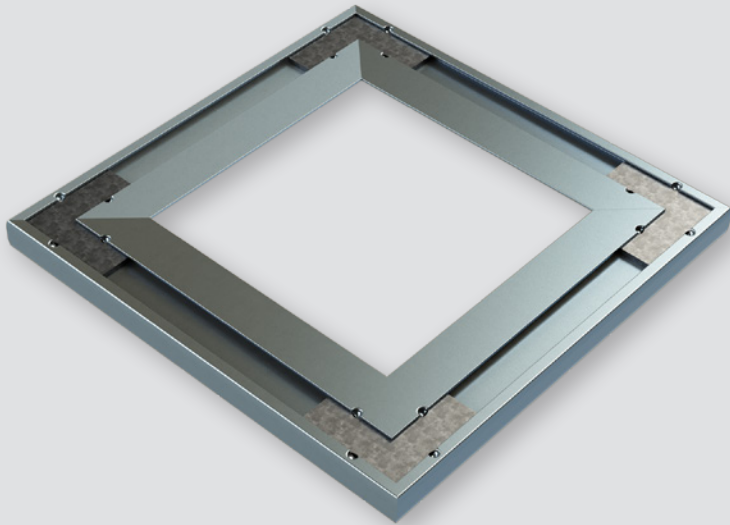

LEF היא התצורה הבסיסית של מערכת Leader Edge, המבוססת על מסגרת פרופיל אלומיניום היקפית אחידה בעובי של כ- 10.6 מ"מ, בעלת שולי צד מינימליים בעובי של כ- 1.8 מ"מ וללא ברגים חיצוניים הנראים לעין, היוצרת את מערכת השילוט בעלת המראה העדכני והנקי ביותר בתעשייה.

LEF-CC: מסגרת שילוט עם חזית זו שכבתית עם שקף מגן קדמי, לשימוש עם אינסטר נייר מודפס.

LEF-DBM: מסגרת שילוט עם חזית מלוח דיבונד קשיח המוצמד למסגרת השלט בעזרת פסי מגנט דביק בגבו והניתן לשליפה מהירה. אפשרות זו מעולה לשימוש במקומות בהם תוכן השלט קבוע.

התקנת השלטים פשוטה ביותר וניתן לעשות שימוש בדבק דו צידי בגב השלט ו/או בברגים נסתרים דרך מבנה השלט.

1

תצורת LEF-CC הכוללת מסגרת היקפית, לוח PVC, גייר מודפס ושקף מגן קדמי, שליפה קלה בעזרת מוצץ הוואקום

2

תצורת LEF-DBM הכוללת מסגרת היקפית ולוח דיבונד עם פסי מגנט, שליפה קלה בעזרת מוצץ הוואקום. התקנה לקיר בעזרת ברגים נסתרים.

LEF-H-W

LEF	סוג המערכת - לידר אדג' Leader Edge Frame
H	גובה השלט מ"מ
W	רוחב השלט מ"מ

פרופיל השילוט ההיקפי בחיתוך זוויתי מחובר ע"י פינות חיבור נסתרות ייחודיות המעוגנות למקומם בעזרת כלי לחיצה ייעודי המצמיד את דפנות השלט אחת לשנייה ליצירת פינה חדה ומושלמת.