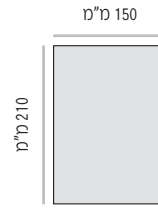

		
LEF-125-210 מק"ט מידה (רוחב x גובה) 210 ס"מ x 125 ס"מ	LEF-125-300 מק"ט מידה (רוחב x גובה) 300 ס"מ x 125 ס"מ	LEF-125-400 מק"ט מידה (רוחב x גובה) 400 ס"מ x 125 ס"מ

מידות מומלצות (ניתן להזמין מידות שונות, לפי הצורך)

מידת אינסרט נייר = גודל כללי - 3 מ"מ מידת חזית שלט קשיחה = גודל כללי - 4 מ"מ

LEF-150

		
LEF-150-105 מק"ט מידה (רוחב x גובה) 105 ס"מ x 150 ס"מ	LEF-150-125 מק"ט מידה (רוחב x גובה) 125 ס"מ x 150 ס"מ	LEF-150-150 מק"ט מידה (רוחב x גובה) 150 ס"מ x 150 ס"מ

		
LEF-150-210 מק"ט מידה (רוחב x גובה) 210 ס"מ x 150 ס"מ	LEF-150-300 מק"ט מידה (רוחב x גובה) 300 ס"מ x 150 ס"מ	LEF-150-400 מק"ט מידה (רוחב x גובה) 400 ס"מ x 150 ס"מ

LEF-210

מידות מומלצות (ניתן להזמין מידות שונות, לפי הצורך)

מידת אינסרט נייר = גודל כללי - 3 מ"מ מידת חזית שלט קשיחה = גודל כללי - 4 מ"מ

LEF-210-125 מק"ט
מידה (רוחב x גובה) 125 מ"מ x 210 מ"מ

LEF-210-150 מק"ט
מידה (רוחב x גובה) 150 מ"מ x 210 מ"מ

LEF-210-210 מק"ט
מידה (רוחב x גובה) 210 מ"מ x 210 מ"מ