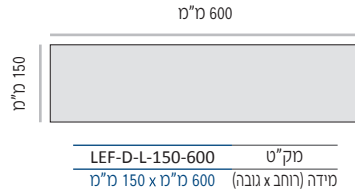

בפרק זה מופיעים גדלים סטנדרטיים שכחים אך ניתן להזמין כמעט כל גודל נדרש.

התקנת השלטים פשוטה ביותר וניתן לעשות שימוש בדבק דו צידי בגב השלט ו/או בברגים נסתרים דרך מבנה השלט.

תצורת LEF-D-L-DBP כוללת: מסגרת שילוט הקפית, לוח PVC פנימי המשמש כחיזוק וכמצע לחזית, חזית דיבונד בעובי 3 מ"מ. חזית הדיבונד תודבק ללוח ה-PVC בעזרת דבק דו צידי.

LEF-D-L-H-W

LEF	סוג המערכת - לידר אדג' Leader Edge Frame
D	הכוונה Directory
L	תצורת השלט - אופקית Landscape
H	גובה השלט מ"מ
W	רוחב השלט מ"מ

מידות רוחב מומלצות (ניתן להזמין מידות רוחב שונות, לפי הצורך)

LEF-D-L-150

מידות רוחב מומלצות (ניתן להזמין מידות רוחב שונות, לפי הצורך)

LEF-D-L-200

LEF-D-L-200-500 מוק"ט
מידה (רוחב x גובה) 500 מ"מ x 200 מ"מ

LEF-D-L-200-600 מוק"ט
מידה (רוחב x גובה) 600 מ"מ x 200 מ"מ

LEF-D-L-200-700 מוק"ט
מידה (רוחב x גובה) 700 מ"מ x 200 מ"מ

LEF-D-L-200-800 מוק"ט
מידה (רוחב x גובה) 800 מ"מ x 200 מ"מ

LEF-D-L-200-900 מוק"ט
מידה (רוחב x גובה) 900 מ"מ x 200 מ"מ

LEF-D-L-200-1000 מוק"ט
מידה (רוחב x גובה) 1000 מ"מ x 200 מ"מ

LEF-D-L-200-1200 מוק"ט
מידה (רוחב x גובה) 1200 מ"מ x 200 מ"מ