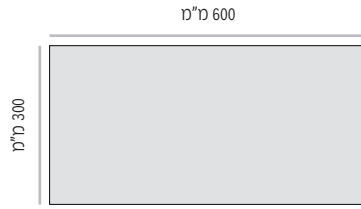

מידות רוחב מומלצות (ניתן להזמין מידות רוחב שונות, לפי הצורך)

LEF-D-L-200

LEF-D-L-200-500 מוק"ט
מידה (רוחב x גובה) 500 מ"מ x 200 מ"מ

LEF-D-L-200-600 מוק"ט
מידה (רוחב x גובה) 600 מ"מ x 200 מ"מ

LEF-D-L-200-700 מוק"ט
מידה (רוחב x גובה) 700 מ"מ x 200 מ"מ

LEF-D-L-200-800 מוק"ט
מידה (רוחב x גובה) 800 מ"מ x 200 מ"מ

LEF-D-L-200-900 מוק"ט
מידה (רוחב x גובה) 900 מ"מ x 200 מ"מ

LEF-D-L-200-1000 מוק"ט
מידה (רוחב x גובה) 1000 מ"מ x 200 מ"מ

LEF-D-L-200-1200 מוק"ט
מידה (רוחב x גובה) 1200 מ"מ x 200 מ"מ

מידות רוחב מומלצות (ניתן להזמין מידות רוחב שונות, לפי הצורך)

LEF-D-L-300

LEF-D-L-300-500 מק"ט
מידה (רוחב x גובה) 500 מ"מ x 300 מ"מ

LEF-D-L-300-600 מק"ט
מידה (רוחב x גובה) 600 מ"מ x 300 מ"מ

LEF-D-L-300-700 מק"ט
מידה (רוחב x גובה) 700 מ"מ x 300 מ"מ