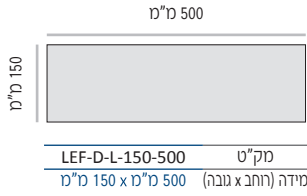

בפרק זה מופיעים גדלים סטנדרטיים שכחים אך ניתן להזמין כמעט כל גודל נדרש.

התקנת השלטים פשוטה ביותר וניתן לעשות שימוש בדבק דו צידי בגב השלט ו/או בברגים נסתרים דרך מבנה השלט.

תצורת LEF-D-L-DBP כוללת: מסגרת שילוט הקפית, לוח PVC פנימי המשמש כחיזוק וכמצע לחזית, חזית דיבונד בעובי 3 מ"מ. חזית הדיבונד תודבק ללוח ה-PVC בעזרת דבק דו צידי.

LEF-D-L-H-W

LEF	סוג המערכת - לידר אדג' Leader Edge Frame
D	הכוונה Directory
L	תצורת השלט - אופקית Landscape
H	גובה השלט מ"מ
W	רוחב השלט מ"מ

מידות רוחב מומלצות (ניתן להזמין מידות רוחב שונות, לפי הצורך)

LEF-D-L-150

מידות רוחב מומלצות (ניתן להזמין מידות רוחב שונות, לפי הצורך)

LEF-D-L-200

LEF-D-L-200-500 מוק"ט
מידה (רוחב x גובה) 500 מ"מ x 200 מ"מ

LEF-D-L-200-600 מוק"ט
מידה (רוחב x גובה) 600 מ"מ x 200 מ"מ

LEF-D-L-200-700 מוק"ט
מידה (רוחב x גובה) 700 מ"מ x 200 מ"מ

LEF-D-L-200-800 מוק"ט
מידה (רוחב x גובה) 800 מ"מ x 200 מ"מ

LEF-D-L-200-900 מוק"ט
מידה (רוחב x גובה) 900 מ"מ x 200 מ"מ

LEF-D-L-200-1000 מוק"ט
מידה (רוחב x גובה) 1000 מ"מ x 200 מ"מ

LEF-D-L-200-1200 מוק"ט
מידה (רוחב x גובה) 1200 מ"מ x 200 מ"מ