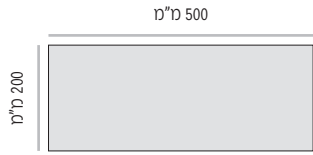

בפרק זה מופיעים גדלים סטנדרטיים שכחים אך ניתן להזמין כמעט כל גודל נדרש.

התקנת השלטים פשוטה ביותר וניתן לעשות שימוש בדבק דו צידי בגב השלט ו/או בברגים נסתרים דרך מבנה השלט.

תצורת LEF-D-L-DBP כוללת: מסגרת שילוט הקפית, לוח PVC פנימי המשמש כחיזוק וכמצע לחזית, חזית דיבונד בעובי 3 מ"מ. חזית הדיבונד תודבק ללוח ה-PVC בעזרת דבק דו צידי.

LEF-D-L-H-W

LEF	סוג המערכת - לידר אדג' Leader Edge Frame
D	הכוונה Directory
L	תצורת השלט - אופקית Landscape
H	גובה השלט מ"מ
W	רוחב השלט מ"מ

מידות רוחב מומלצות (ניתן להזמין מידות רוחב שונות, לפי הצורך)

LEF-D-L-150

מידות רוחב מומלצות (ניתן להזמין מידות רוחב שונות, לפי הצורך)

LEF-D-L-200

LEF-D-L-200-500 מוק"ט
מידה (רוחב x גובה) 500 מ"מ x 200 מ"מ

LEF-D-L-200-600 מוק"ט
מידה (רוחב x גובה) 600 מ"מ x 200 מ"מ

LEF-D-L-200-700 מוק"ט
מידה (רוחב x גובה) 700 מ"מ x 200 מ"מ

LEF-D-L-200-800 מוק"ט
מידה (רוחב x גובה) 800 מ"מ x 200 מ"מ

LEF-D-L-200-900 מוק"ט
מידה (רוחב x גובה) 900 מ"מ x 200 מ"מ

LEF-D-L-200-1000 מוק"ט
מידה (רוחב x גובה) 1000 מ"מ x 200 מ"מ

LEF-D-L-200-1200 מוק"ט
מידה (רוחב x גובה) 1200 מ"מ x 200 מ"מ