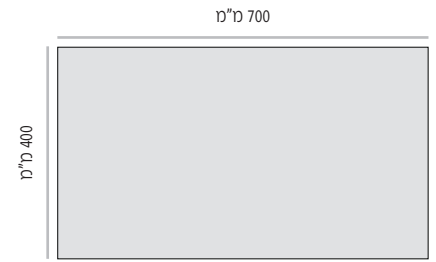

LEF-D-L-300-800 מק"ט
מידה (רוחב x גובה) 800 מ"מ x 300 מ"מ

LEF-D-L-300-900 מק"ט
מידה (רוחב x גובה) 900 מ"מ x 300 מ"מ

LEF-D-L-300-1000 מק"ט
מידה (רוחב x גובה) 1000 מ"מ x 300 מ"מ

LEF-D-L-300-1200 מק"ט
מידה (רוחב x גובה) 1200 מ"מ x 300 מ"מ

מידות רוחב מומלצות (ניתן להזמין מידות רוחב שונות, לפי הצורך)

LEF-D-L-400

LEF-D-L-400-500 מק"ט
מידה (רוחב x גובה) 500 ס"מ x 400 ס"מ

LEF-D-L-400-600 מק"ט
מידה (רוחב x גובה) 600 ס"מ x 400 ס"מ

LEF-D-L-400-700 מק"ט
מידה (רוחב x גובה) 700 ס"מ x 400 ס"מ

LEF-D-L-400-800 מק"ט
מידה (רוחב x גובה) 800 ס"מ x 400 ס"מ

LEF-D-L-400-900 מק"ט
מידה (רוחב x גובה) 900 ס"מ x 400 ס"מ

LEF-D-L-400-1000 מק"ט
מידה (רוחב x גובה) 1000 ס"מ x 400 ס"מ

LEF-D-L-400-1200 מק"ט
מידה (רוחב x גובה) 1200 ס"מ x 400 ס"מ