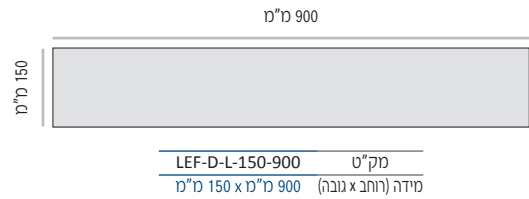

תצורת LEF-D-L-DBP כוללת: מסגרת שילוט הקפית, לוח PVC פנימי המשמש כחיזוק וכמצע לחזית, חזית דיבונד בעובי 3 מ"מ. חזית הדיבונד תודבק ללוח ה-PVC בעזרת דבק דו צידי.

אפשרות זו מעולה לשימוש במקומות בהם תוכן השלט קבוע.

בפרק זה מופיעים גדלים סטנדרטיים שכחים אך ניתן להזמין כמעט כל גודל נדרש.

התקנת השלטים פשוטה ביותר וניתן לעשות שימוש בדבק דו צידי בגב השלט ו/או בברגים נסתרים דרך מבנה השלט.

תצורת LEF-D-L-DBP כוללת: מסגרת שילוט הקפית, לוח PVC פנימי המשמש כחיזוק וכמצע לחזית, חזית דיבונד בעובי 3 מ"מ. חזית הדיבונד תודבק ללוח ה-PVC בעזרת דבק דו צידי.

LEF-D-L-H-W

LEF	סוג המערכת - לידר אדג' Leader Edge Frame
D	הכוונה Directory
L	תצורת השלט - אופקית Landscape
H	גובה השלט מ"מ
W	רוחב השלט מ"מ

מידות רוחב מומלצות (ניתן להזמין מידות רוחב שונות, לפי הצורך)

LEF-D-L-150

מידות רוחב מומלצות (ניתן להזמין מידות רוחב שונות, לפי הצורך)

LEF-D-L-200

LEF-D-L-200-500 מוק"ט
מידה (רוחב x גובה) 500 מ"מ x 200 מ"מ

LEF-D-L-200-600 מוק"ט
מידה (רוחב x גובה) 600 מ"מ x 200 מ"מ

LEF-D-L-200-700 מוק"ט
מידה (רוחב x גובה) 700 מ"מ x 200 מ"מ