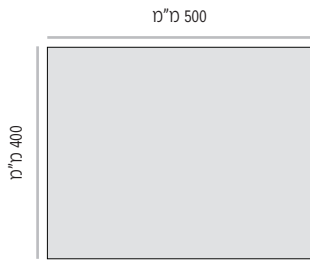

מידות רוחב מומלצות (ניתן להזמין מידות רוחב שונות, לפי הצורך)

LEF-D-L-300

LEF-D-L-300-500 מק"ט
מידה (רוחב x גובה) 500 מ"מ x 300 מ"מ

LEF-D-L-300-600 מק"ט
מידה (רוחב x גובה) 600 מ"מ x 300 מ"מ

LEF-D-L-300-700 מק"ט
מידה (רוחב x גובה) 700 מ"מ x 300 מ"מ

LEF-D-L-300-800 מק"ט
מידה (רוחב x גובה) 800 מ"מ x 300 מ"מ

LEF-D-L-300-900 מק"ט
מידה (רוחב x גובה) 900 מ"מ x 300 מ"מ

LEF-D-L-300-1000 מק"ט
מידה (רוחב x גובה) 1000 מ"מ x 300 מ"מ

LEF-D-L-300-1200 מק"ט
מידה (רוחב x גובה) 1200 מ"מ x 300 מ"מ

מידות רוחב מומלצות (ניתן להזמין מידות רוחב שונות, לפי הצורך)

LEF-D-L-400

LEF-D-L-400-500 מק"ט
מידה (רוחב x גובה) 500 ס"מ x 400 ס"מ

LEF-D-L-400-600 מק"ט
מידה (רוחב x גובה) 600 ס"מ x 400 ס"מ

LEF-D-L-400-700 מק"ט
מידה (רוחב x גובה) 700 ס"מ x 400 ס"מ