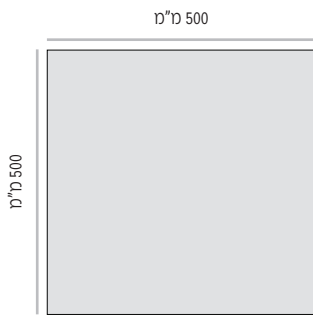

מידות רוחב מומלצות (ניתן להזמין מידות רוחב שונות, לפי הצורך)

LEF-D-L-400

LEF-D-L-400-500 מק"ט
מידה (רוחב x גובה) 500 ס"מ x 400 ס"מ

LEF-D-L-400-600 מק"ט
מידה (רוחב x גובה) 600 ס"מ x 400 ס"מ

LEF-D-L-400-700 מק"ט
מידה (רוחב x גובה) 700 ס"מ x 400 ס"מ

LEF-D-L-400-800 מק"ט
מידה (רוחב x גובה) 800 ס"מ x 400 ס"מ

LEF-D-L-400-900 מק"ט
מידה (רוחב x גובה) 900 ס"מ x 400 ס"מ

LEF-D-L-400-1000 מק"ט
מידה (רוחב x גובה) 1000 ס"מ x 400 ס"מ

LEF-D-L-400-1200 מק"ט
מידה (רוחב x גובה) 1200 ס"מ x 400 ס"מ

מידות רוחב מומלצות (ניתן להזמין מידות רוחב שונות, לפי הצורך)

LEF-D-L-500

מק"ט LEF-D-L-500-500
מידה (רוחב x גובה) 500 מ"מ x 500 מ"מ

מק"ט LEF-D-L-500-600
מידה (רוחב x גובה) 600 מ"מ x 500 מ"מ

מק"ט LEF-D-L-500-700
מידה (רוחב x גובה) 700 מ"מ x 500 מ"מ

מק"ט LEF-D-L-500-800
מידה (רוחב x גובה) 800 מ"מ x 500 מ"מ

מק"ט LEF-D-L-500-900
מידה (רוחב x גובה) 900 מ"מ x 500 מ"מ

מק"ט LEF-D-L-500-1000
מידה (רוחב x גובה) 1000 מ"מ x 500 מ"מ

מק"ט LEF-D-L-500-1200
מידה (רוחב x גובה) 1200 מ"מ x 500 מ"מ