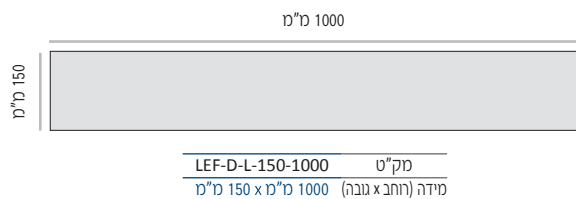

תצורת LEF-D-L-DBP כוללת: מסגרת שילוט הקפית, לוח PVC פנימי המשמש כחיזוק וכמצע לחזית, חזית דיבונד בעובי 3 מ"מ. חזית הדיבונד תודבק ללוח ה-PVC בעזרת דבק דו צידי.

אפשרות זו מעולה לשימוש במקומות בהם תוכן השלט קבוע.

בפרק זה מופיעים גדלים סטנדרטיים שכחים אך ניתן להזמין כמעט כל גודל נדרש.

התקנת השלטים פשוטה ביותר וניתן לעשות שימוש בדבק דו צידי בגב השלט ו/או בברגים נסתרים דרך מבנה השלט.

תצורת LEF-D-L-DBP כוללת: מסגרת שילוט הקפית, לוח PVC פנימי המשמש כחיזוק וכמצע לחזית, חזית דיבונד בעובי 3 מ"מ. חזית הדיבונד תודבק ללוח ה-PVC בעזרת דבק דו צידי.

LEF-D-L-H-W

LEF	סוג המערכת - לידר אדג' Leader Edge Frame
D	הכוונה Directory
L	תצורת השלט - אופקית Landscape
H	גובה השלט מ"מ
W	רוחב השלט מ"מ

מידות רוחב מומלצות (ניתן להזמין מידות רוחב שונות, לפי הצורך)

LEF-D-L-150

מידות רוחב מומלצות (ניתן להזמין מידות רוחב שונות, לפי הצורך)

LEF-D-L-200

LEF-D-L-200-500 מוק"ט
מידה (רוחב x גובה) 500 מ"מ x 200 מ"מ

LEF-D-L-200-600 מוק"ט
מידה (רוחב x גובה) 600 מ"מ x 200 מ"מ

LEF-D-L-200-700 מוק"ט
מידה (רוחב x גובה) 700 מ"מ x 200 מ"מ