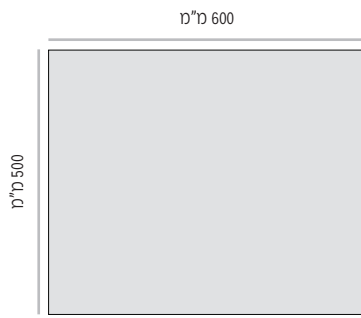

מידות רוחב מומלצות (ניתן להזמין מידות רוחב שונות, לפי הצורך)

LEF-D-L-400

LEF-D-L-400-500 מק"ט
מידה (רוחב x גובה) 500 ס"מ x 400 ס"מ

LEF-D-L-400-600 מק"ט
מידה (רוחב x גובה) 600 ס"מ x 400 ס"מ

LEF-D-L-400-700 מק"ט
מידה (רוחב x גובה) 700 ס"מ x 400 ס"מ

LEF-D-L-400-800 מק"ט
מידה (רוחב x גובה) 800 ס"מ x 400 ס"מ

LEF-D-L-400-900 מק"ט
מידה (רוחב x גובה) 900 ס"מ x 400 ס"מ

LEF-D-L-400-1000 מק"ט
מידה (רוחב x גובה) 1000 ס"מ x 400 ס"מ

LEF-D-L-400-1200 מק"ט
מידה (רוחב x גובה) 1200 ס"מ x 400 ס"מ

מידות רוחב מומלצות (ניתן להזמין מידות רוחב שונות, לפי הצורך)

LEF-D-L-500

מק"ט LEF-D-L-500-500
מידה (רוחב x גובה) 500 מ"מ x 500 מ"מ

מק"ט LEF-D-L-500-600
מידה (רוחב x גובה) 600 מ"מ x 500 מ"מ

מק"ט LEF-D-L-500-700
מידה (רוחב x גובה) 700 מ"מ x 500 מ"מ