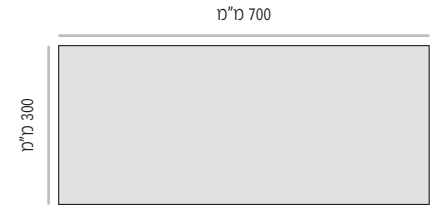

LEF-D-L-200-800 מוק"ט
מידה (רוחב x גובה) 800 מ"מ x 200 מ"מ

LEF-D-L-200-900 מוק"ט
מידה (רוחב x גובה) 900 מ"מ x 200 מ"מ

LEF-D-L-200-1000 מוק"ט
מידה (רוחב x גובה) 1000 מ"מ x 200 מ"מ

LEF-D-L-200-1200 מוק"ט
מידה (רוחב x גובה) 1200 מ"מ x 200 מ"מ

מידות רוחב מומלצות (ניתן להזמין מידות רוחב שונות, לפי הצורך)

LEF-D-L-300

LEF-D-L-300-500 מק"ט
מידה (רוחב x גובה) 500 מ"מ x 300 מ"מ

LEF-D-L-300-600 מק"ט
מידה (רוחב x גובה) 600 מ"מ x 300 מ"מ

LEF-D-L-300-700 מק"ט
מידה (רוחב x גובה) 700 מ"מ x 300 מ"מ

LEF-D-L-300-800 מק"ט
מידה (רוחב x גובה) 800 מ"מ x 300 מ"מ

LEF-D-L-300-900 מק"ט
מידה (רוחב x גובה) 900 מ"מ x 300 מ"מ

LEF-D-L-300-1000 מק"ט
מידה (רוחב x גובה) 1000 מ"מ x 300 מ"מ

LEF-D-L-300-1200 מק"ט
מידה (רוחב x גובה) 1200 מ"מ x 300 מ"מ

מידות רוחב מומלצות (ניתן להזמין מידות רוחב שונות, לפי הצורך)

LEF-D-L-400

LEF-D-L-400-500 מק"ט
מידה (רוחב x גובה) 500 ס"מ x 400 ס"מ

LEF-D-L-400-600 מק"ט
מידה (רוחב x גובה) 600 ס"מ x 400 ס"מ

LEF-D-L-400-700 מק"ט
מידה (רוחב x גובה) 700 ס"מ x 400 ס"מ