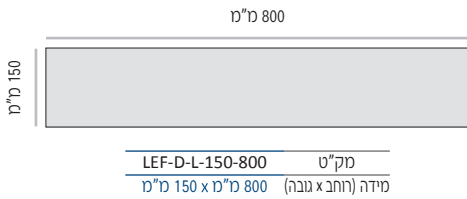

תצורת LEF-D-L-DBP כוללת: מסגרת שילוט הקפית, לוח PVC פנימי המשמש כחיזוק וכמצע לחזית, חזית דיבונד בעובי 3 מ"מ. חזית הדיבונד תודבק ללוח ה-PVC בעזרת דבק דו צידי.

אפשרות זו מעולה לשימוש במקומות בהם תוכן השלט קבוע.

בפרק זה מופיעים גדלים סטנדרטיים שכחים אך ניתן להזמין כמעט כל גודל נדרש.

התקנת השלטים פשוטה ביותר וניתן לעשות שימוש בדבק דו צידי בגב השלט ו/או בברגים נסתרים דרך מבנה השלט.

תצורת LEF-D-L-DBP כוללת: מסגרת שילוט הקפית, לוח PVC פנימי המשמש כחיזוק וכמצע לחזית, חזית דיבונד בעובי 3 מ"מ. חזית הדיבונד תודבק ללוח ה-PVC בעזרת דבק דו צידי.

LEF-D-L-H-W

LEF	סוג המערכת - לידר אדג' Leader Edge Frame
D	הכוונה Directory
L	תצורת השלט - אופקית Landscape
H	גובה השלט מ"מ
W	רוחב השלט מ"מ

מידות רוחב מומלצות (ניתן להזמין מידות רוחב שונות, לפי הצורך)

LEF-D-L-150

מידות רוחב מומלצות (ניתן להזמין מידות רוחב שונות, לפי הצורך)

LEF-D-L-200

LEF-D-L-200-500 מוק"ט
מידה (רוחב x גובה) 500 מ"מ x 200 מ"מ

LEF-D-L-200-600 מוק"ט
מידה (רוחב x גובה) 600 מ"מ x 200 מ"מ

LEF-D-L-200-700 מוק"ט
מידה (רוחב x גובה) 700 מ"מ x 200 מ"מ