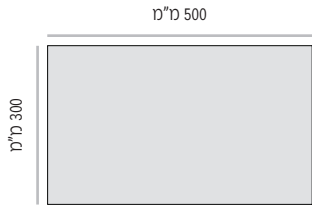

LEF-D-L-H-W

LEF	סוג המערכת - לידר אדג' Leader Edge Frame
D	הכוונה Directory
L	תצורת השלט - אופקית Landscape
H	גובה השלט מ"מ
W	רוחב השלט מ"מ

מידות רוחב מומלצות (ניתן להזמין מידות רוחב שונות, לפי הצורך)

LEF-D-L-150

מידות רוחב מומלצות (ניתן להזמין מידות רוחב שונות, לפי הצורך)

LEF-D-L-200

LEF-D-L-200-500 מוק"ט
מידה (רוחב x גובה) 500 מ"מ x 200 מ"מ

LEF-D-L-200-600 מוק"ט
מידה (רוחב x גובה) 600 מ"מ x 200 מ"מ

LEF-D-L-200-700 מוק"ט
מידה (רוחב x גובה) 700 מ"מ x 200 מ"מ

LEF-D-L-200-800 מוק"ט
מידה (רוחב x גובה) 800 מ"מ x 200 מ"מ

LEF-D-L-200-900 מוק"ט
מידה (רוחב x גובה) 900 מ"מ x 200 מ"מ

LEF-D-L-200-1000 מוק"ט
מידה (רוחב x גובה) 1000 מ"מ x 200 מ"מ

LEF-D-L-200-1200 מוק"ט
מידה (רוחב x גובה) 1200 מ"מ x 200 מ"מ

מידות רוחב מומלצות (ניתן להזמין מידות רוחב שונות, לפי הצורך)

LEF-D-L-300

LEF-D-L-300-500 מק"ט
מידה (רוחב x גובה) 500 מ"מ x 300 מ"מ

LEF-D-L-300-600 מק"ט
מידה (רוחב x גובה) 600 מ"מ x 300 מ"מ

LEF-D-L-300-700 מק"ט
מידה (רוחב x גובה) 700 מ"מ x 300 מ"מ