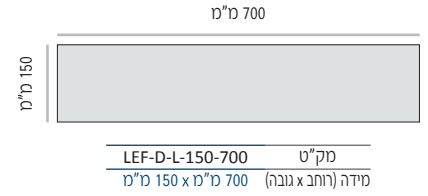

בפרק זה מופיעים גדלים סטנדרטיים שכחים אך ניתן להזמין כמעט כל גודל נדרש.

התקנת השלטים פשוטה ביותר וניתן לעשות שימוש בדבק דו צידי בגב השלט ו/או בברגים נסתרים דרך מבנה השלט.

תצורת LEF-D-L-DBP כוללת: מסגרת שילוט הקפית, לוח PVC פנימי המשמש כחיזוק וכמצע לחזית, חזית דיבונד בעובי 3 מ"מ. חזית הדיבונד תודבק ללוח ה-PVC בעזרת דבק דו צידי.

LEF-D-L-H-W

LEF	סוג המערכת - לידר אדג' Leader Edge Frame
D	הכוונה Directory
L	תצורת השלט - אופקית Landscape
H	גובה השלט מ"מ
W	רוחב השלט מ"מ

מידות רוחב מומלצות (ניתן להזמין מידות רוחב שונות, לפי הצורך)

LEF-D-L-150

מידות רוחב מומלצות (ניתן להזמין מידות רוחב שונות, לפי הצורך)

LEF-D-L-200

LEF-D-L-200-500 מוק"ט
מידה (רוחב x גובה) 500 מ"מ x 200 מ"מ

LEF-D-L-200-600 מוק"ט
מידה (רוחב x גובה) 600 מ"מ x 200 מ"מ

LEF-D-L-200-700 מוק"ט
מידה (רוחב x גובה) 700 מ"מ x 200 מ"מ

LEF-D-L-200-800 מוק"ט
מידה (רוחב x גובה) 800 מ"מ x 200 מ"מ

LEF-D-L-200-900 מוק"ט
מידה (רוחב x גובה) 900 מ"מ x 200 מ"מ

LEF-D-L-200-1000 מוק"ט
מידה (רוחב x גובה) 1000 מ"מ x 200 מ"מ

LEF-D-L-200-1200 מוק"ט
מידה (רוחב x גובה) 1200 מ"מ x 200 מ"מ