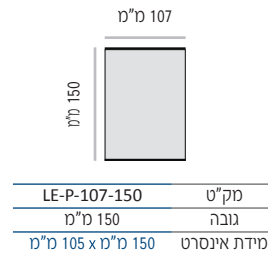

2

מכסי פלסטיק ABS מוזרק בגימור ניקל, שחור ואפור

3

התקנה לקיר עם דבק דו-צידי

4

התקנה לקיר בעזרת ברגים

LE-P-W-H-EC	
LE	סוג המערכת - לידר אדג' Leader Edge
P	תצורת השלט - אנכית Portrait
W	רוחב השלט מ"מ
H	גובה השלט מ"מ
EC	צבע סיומות השלט - אפור - שחור - כרום

5

תצורת LE-P-DBM הכוללת מסגרת היקפית ולוח דיבונד עם פסי מגנט, שליפה קלה בעזרת מוצץ הוואקום.

שלטים בתצורת DBM העושה שימוש בפרופילי קצה עם מכסי פלסטיק ומאפשרת שילוב חזית מלוח עבה יותר עם פסי מגנט אחוריים. תצורה זו מעולה לשימוש במקומות בהם נדרש שילוט קבוע ואו במקומות בהם נדרש שילוט חומרים קשיחים עד לעובי של 3 מ"מ בחזית השלט כגון: פרספקס מודפס / בחיתוך לייזר, דיבונד, זכוכית וכו'. תצורת LE-P-DBM זמינה בשלטים העושים שימוש במכסי פלסטיק בגדלים 107 ו-153 מ"מ בלבד.

6

שלט בתצורה משולבת: פס עליון עם שילוט קבוע וחלק תחתון מתחלף

מידות גובה מומלצות (ניתן להזמין מידות גובה שונות, לפי הצורך)

LE-P-107

מידות גובה מומלצות (ניתן להזמין מידות גובה שונות, לפי הצורך)

LE-P-153