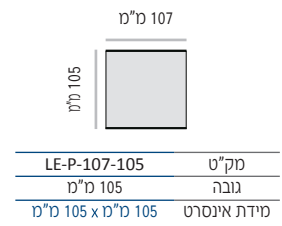

2

מכסי פלסטיק ABS מוזרק בגימור ניקל, שחור ואפור

3

התקנה לקיר עם דבק דו-צידי

4

התקנה לקיר בעזרת ברגים

LE-P-W-H-EC	
LE	סוג המערכת - לידר אדג' Leader Edge
P	תצורת השלט - אנכית Portrait
W	רוחב השלט מ"מ
H	גובה השלט מ"מ
EC	צבע סיומות השלט - אפור - שחור - כרום

5

תצורת LE-P-DBM הכוללת מסגרת היקפית ולוח דיבונד עם פסי מגנט, שליפה קלה בעזרת מוצץ הוואקום.

שלטים בתצורת DBM העושה שימוש בפרופילי קצה עם מכסי פלסטיק ומאפשרת שילוב חזית מלוח עבה יותר עם פסי מגנט אחוריים. תצורה זו מעולה לשימוש במקומות בהם נדרש שילוט קבוע ואו במקומות בהם נדרש שילוט חומרים קשיחים עד לעובי של 3 מ"מ בחזית השלט כגון: פרספקס מודפס / בחיתוך לייזר, דיבונד, זכוכית וכו'. תצורת LE-P-DBM זמינה בשלטים העושים שימוש במכסי פלסטיק בגדלים 107 ו-153 מ"מ בלבד.

6

שלט בתצורה משולבת: פס עליון עם שילוט קבוע וחלק תחתון מתחלף

מידות גובה מומלצות (ניתן להזמין מידות גובה שונות, לפי הצורך)

LE-P-107

מידות גובה מומלצות (ניתן להזמין מידות גובה שונות, לפי הצורך)

LE-P-153