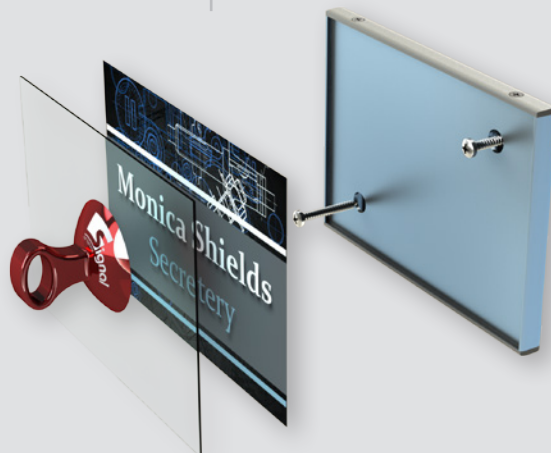

LE-P היא האופציה החסכונית לשלטים מסדרת ה- LEADER EDGE בתצורה אנכית. כחלק מהמערכת מוצעים שני פרופילים במידות רוחב של 107 ו-153 מ"מ הניתנים לחיתוך בכל גובה נדרש. בקצות הפרופיל מורכבים מכסי פלסטיק מוזרק. הפרופילים תוכננו כך שישמרו על מראה זהה ליתר תצורות המערכת.

בפרק זה מופיעים שלטים בגדלים סטנדרטיים שכיחים אך ניתן להזמין שלטים כמעט בכל גובה נדרש.

התקנת השלטים פשוטה ביותר וניתן לעשות שימוש בדבק דו צידי בגב השלט ו/או בברגים נסתרים דרך מבנה השלט.

1

פרופילי המערכת: 107 ו-153 מ"מ

2

מכסי פלסטיק ABS מוזרק בגימור ניקל, שחור ואפור

3

התקנה לקיר עם דבק דו-צידי

4

התקנה לקיר בעזרת ברגים

LE-P-W-H-EC	
LE	סוג המערכת - לידר אדג' Leader Edge
P	תצורת השלט - אנכית Portrait
W	רוחב השלט מ"מ
H	גובה השלט מ"מ
EC	צבע סיומות השלט - אפור - שחור - כרום