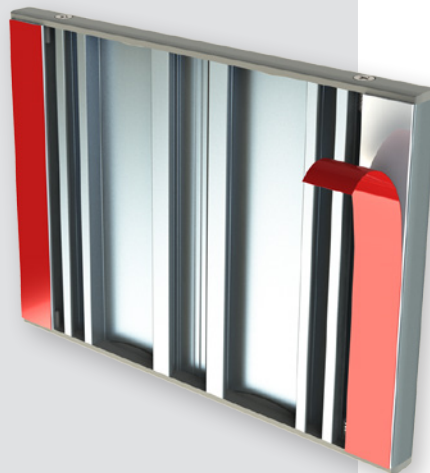

LE-P היא האופציה החסכונית לשלטים מסדרת ה- LEADER EDGE בתצורה אנכית. כחלק מהמערכת מוצעים שני פרופילים במידות רוחב של 107 ו-153 מ"מ הניתנים לחיתוך בכל גובה נדרש. בקצות הפרופיל מורכבים מכסי פלסטיק מוזרק. הפרופילים תוכננו כך שישמרו על מראה זהה ליתר תצורות המערכת.

מכסי הפלסטיק המוזרק מוברגים לנקודות ייעודיות בגוף הפרופיל ומוצעים בשלוש אפשרויות גימור: אפור, שחור ובציפוי כרום ניקל מבריק ייחודי המעניק לשלט מראה יוקרתי.

בשלטים בתצורת LE-P מכסי הפלסטיק מותקנים בחלק העליון והתחתון של השלט.

בפרק זה מופיעים שלטים בגדלים סטנדרטיים שכיחים אך ניתן להזמין שלטים כמעט בכל גובה נדרש.

התקנת השלטים פשוטה ביותר וניתן לעשות שימוש בדבק דו צידי בגב השלט ו/או בברגים נסתרים דרך מבנה השלט.

1

פרופילי המערכת: 107 ו-153 מ"מ

2

מכסי פלסטיק ABS מוזרק בגימור ניקל, שחור ואפור

3

התקנה לקיר עם דבק דו-צידי

4

התקנה לקיר בעזרת ברגים

LE-P-W-H-EC	
LE	סוג המערכת - לידר אדג' Leader Edge
P	תצורת השלט - אנכית Portrait
W	רוחב השלט מ"מ
H	גובה השלט מ"מ
EC	צבע סיומות השלט - אפור - שחור - כרום