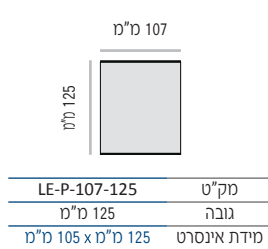

2

מכסי פלסטיק ABS מוזרק בגימור ניקל, שחור ואפור

3

התקנה לקיר עם דבק דו-צידי

4

התקנה לקיר בעזרת ברגים

LE-P-W-H-EC	
LE	סוג המערכת - לידר אדג' Leader Edge
P	תצורת השלט - אנכית Portrait
W	רוחב השלט מ"מ
H	גובה השלט מ"מ
EC	צבע סיומות השלט - אפור - שחור - כרום

5

תצורת LE-P-DBM הכוללת מסגרת היקפית ולוח דיבונד עם פסי מגנט, שליפה קלה בעזרת מוצץ הוואקום.

שלטים בתצורת DBM העושה שימוש בפרופילי קצה עם מכסי פלסטיק ומאפשרת שילוב חזית מלוח עבה יותר עם פסי מגנט אחוריים. תצורה זו מעולה לשימוש במקומות בהם נדרש שילוט קבוע ואו במקומות בהם נדרש שילוט חומרים קשיחים עד לעובי של 3 מ"מ בחזית השלט כגון: פרספקס מודפס / בחיתוך לייזר, דיבונד, זכוכית וכו'. תצורת LE-P-DBM זמינה בשלטים העושים שימוש במכסי פלסטיק בגדלים 107 ו-153 מ"מ בלבד.

6

שלט בתצורה משולבת: פס עליון עם שילוט קבוע וחלק תחתון מתחלף

מידות גובה מומלצות (ניתן להזמין מידות גובה שונות, לפי הצורך)

LE-P-107

מידות גובה מומלצות (ניתן להזמין מידות גובה שונות, לפי הצורך)

LE-P-153