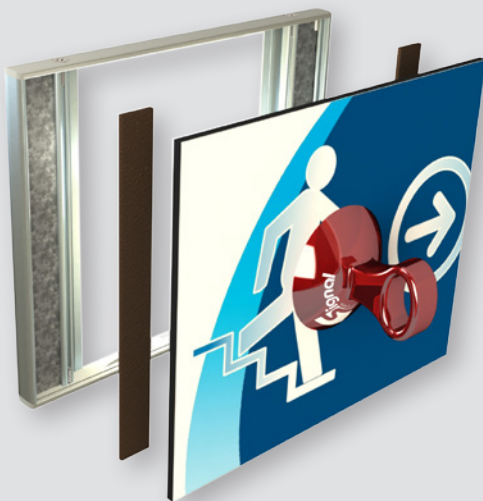

בפרק זה מופיעים שלטים בגדלים סטנדרטיים שכיחים אך ניתן להזמין שלטים כמעט בכל גובה נדרש.

התקנת השלטים פשוטה ביותר וניתן לעשות שימוש בדבק דו צידי בגב השלט ו/או בברגים נסתרים דרך מבנה השלט.

1

פרופילי המערכת: 107 ו-153 מ"מ

2

מכסי פלסטיק ABS מוזרק בגימור ניקל, שחור ואפור

3

התקנה לקיר עם דבק דו-צידי

4

התקנה לקיר בעזרת ברגים

LE-P-W-H-EC	
LE	סוג המערכת - לידר אדג' Leader Edge
P	תצורת השלט - אנכית Portrait
W	רוחב השלט מ"מ
H	גובה השלט מ"מ
EC	צבע סיומות השלט - אפור - שחור - כרום

5

תצורת LE-P-DBM הכוללת מסגרת היקפית ולוח דיבונד עם פסי מגנט, שליפה קלה בעזרת מוצץ הוואקום.

שלטים בתצורת DBM העושה שימוש בפרופילי קצה עם מכסי פלסטיק ומאפשרת שילוב חזית מלוח עבה יותר עם פסי מגנט אחוריים. תצורה זו מעולה לשימוש במקומות בהם נדרש שילוט קבוע ואו במקומות בהם נדרש שילוט חומרים קשיחים עד לעובי של 3 מ"מ בחזית השלט כגון: פרספקס מודפס / בחיתוך לייזר, דיבונד, זכוכית וכו'. תצורת LE-P-DBM זמינה בשלטים העושים שימוש במכסי פלסטיק בגדלים 107 ו-153 מ"מ בלבד.

6

שלט בתצורה משולבת: פס עליון עם שילוט קבוע וחלק תחתון מתחלף

מידות גובה מומלצות (ניתן להזמין מידות גובה שונות, לפי הצורך)

LE-P-107

מידות גובה מומלצות (ניתן להזמין מידות גובה שונות, לפי הצורך)

LE-P-153