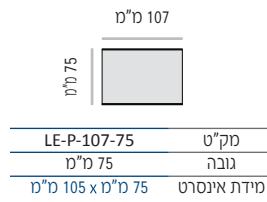

2

מכסי פלסטיק ABS מוזרק בגימור ניקל, שחור ואפור

3

התקנה לקיר עם דבק דו-צידי

4

התקנה לקיר בעזרת ברגים

LE-P-W-H-EC	
LE	סוג המערכת - לידר אדג' Leader Edge
P	תצורת השלט - אנכית Portrait
W	רוחב השלט מ"מ
H	גובה השלט מ"מ
EC	צבע סיומות השלט - אפור - שחור - כרום

5

תצורת LE-P-DBM הכוללת מסגרת היקפית ולוח דיבונד עם פסי מגנט, שליפה קלה בעזרת מוצץ הוואקום.

שלטים בתצורת DBM העושה שימוש בפרופילי קצה עם מכסי פלסטיק ומאפשרת שילוב חזית מלוח עבה יותר עם פסי מגנט אחוריים. תצורה זו מעולה לשימוש במקומות בהם נדרש שילוט קבוע ואו במקומות בהם נדרש שילוט חומרים קשיחים עד לעובי של 3 מ"מ בחזית השלט כגון: פרספקס מודפס / בחיתוך לייזר, דיבונד, זכוכית וכו'. תצורת LE-P-DBM זמינה בשלטים העושים שימוש במכסי פלסטיק בגדלים 107 ו-153 מ"מ בלבד.

6

שלט בתצורה משולבת: פס עליון עם שילוט קבוע וחלק תחתון מתחלף

מידות גובה מומלצות (ניתן להזמין מידות גובה שונות, לפי הצורך)

LE-P-107

מידות גובה מומלצות (ניתן להזמין מידות גובה שונות, לפי הצורך)

LE-P-153