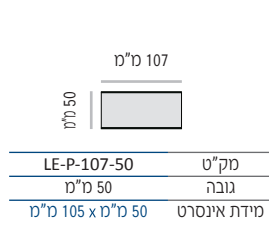

2

מכסי פלסטיק ABS מוזרק בגימור ניקל, שחור ואפור

3

התקנה לקיר עם דבק דו-צידי

4

התקנה לקיר בעזרת ברגים

LE-P-W-H-EC	
LE	סוג המערכת - לידר אדג' Leader Edge
P	תצורת השלט - אנכית Portrait
W	רוחב השלט מ"מ
H	גובה השלט מ"מ
EC	צבע סיומות השלט - אפור - שחור - כרום

5

תצורת LE-P-DBM הכוללת מסגרת היקפית ולוח דיבונד עם פסי מגנט, שליפה קלה בעזרת מוצץ הוואקום.

שלטים בתצורת DBM העושה שימוש בפרופילי קצה עם מכסי פלסטיק ומאפשרת שילוב חזית מלוח עבה יותר עם פסי מגנט אחוריים. תצורה זו מעולה לשימוש במקומות בהם נדרש שילוט קבוע ואו במקומות בהם נדרש שילוט חומרים קשיחים עד לעובי של 3 מ"מ בחזית השלט כגון: פרספקס מודפס / בחיתוך לייזר, דיבונד, זכוכית וכו'. תצורת LE-P-DBM זמינה בשלטים העושים שימוש במכסי פלסטיק בגדלים 107 ו-153 מ"מ בלבד.

6

שלט בתצורה משולבת: פס עליון עם שילוט קבוע וחלק תחתון מתחלף

מידות גובה מומלצות (ניתן להזמין מידות גובה שונות, לפי הצורך)

LE-P-107

מידות גובה מומלצות (ניתן להזמין מידות גובה שונות, לפי הצורך)

LE-P-153