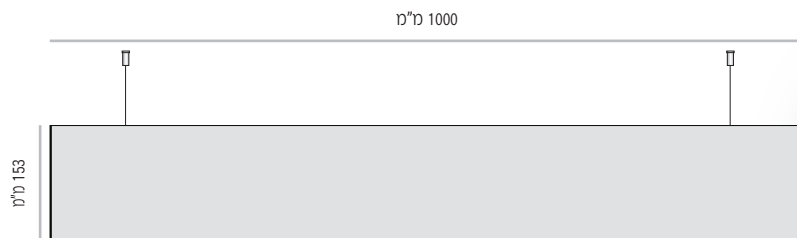

מידות רוחב מומלצות (ניתן להזמין מידות רוחב שונות, לפי הצורך)

LE-DS-L-153

LE-DS-L-153-400	מק"ט
400 מ"מ	רוחב
מידת אינסרט 400 מ"מ x 150 מ"מ	

LE-DS-L-153-500	מק"ט
500 מ"מ	רוחב
מידת אינסרט 500 מ"מ x 150 מ"מ	

LE-DS-L-153-600	מק"ט
600 מ"מ	רוחב
מידת אינסרט 600 מ"מ x 150 מ"מ	

LE-DS-L-153-700	מק"ט
700 מ"מ	רוחב
מידת אינסרט 700 מ"מ x 150 מ"מ	

LE-DS-L-153-800	מק"ט
800 מ"מ	רוחב
מידת אינסרט 800 מ"מ x 150 מ"מ	

LE-DS-L-153-1000	מק"ט
1000 מ"מ	רוחב
מידת אינסרט 1000 מ"מ x 150 מ"מ	

מידות רוחב מומלצות (ניתן להזמין מידות רוחב שונות, לפי הצורך)