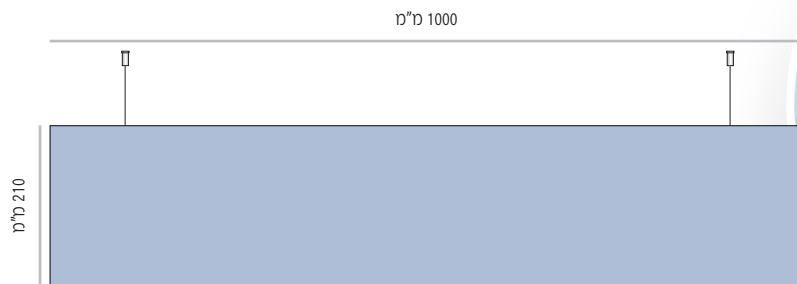

LE-DS-L-153-700	מק"ט
700 מ"מ	רוחב
מידת אינסרט 700 מ"מ x 150 מ"מ	

LE-DS-L-153-800	מק"ט
800 מ"מ	רוחב
מידת אינסרט 800 מ"מ x 150 מ"מ	

LE-DS-L-153-1000	מק"ט
1000 מ"מ	רוחב
מידת אינסרט 1000 מ"מ x 150 מ"מ	

מידות רוחב מומלצות (ניתן להזמין מידות רוחב שונות, לפי הצורך)

LEF-DS-L-210

LEF-DS-L-210-400 מק"ט  
מידה (רוחב x גובה) 400 מ"מ x 210 מ"מ

LEF-DS-L-210-500 מק"ט  
מידה (רוחב x גובה) 500 מ"מ x 210 מ"מ

LEF-DS-L-210-600 מק"ט  
מידה (רוחב x גובה) 600 מ"מ x 210 מ"מ

LEF-DS-L-210-700 מק"ט  
מידה (רוחב x גובה) 700 מ"מ x 210 מ"מ

LEF-DS-L-210-800 מק"ט  
מידה (רוחב x גובה) 800 מ"מ x 210 מ"מ

LEF-DS-L-210-1000 מק"ט  
מידה (רוחב x גובה) 1000 מ"מ x 210 מ"מ

מידות רוחב מומלצות (ניתן להזמין מידות רוחב שונות, לפי הצורך)

LEF-DS-L-300

מק"ט LEF-DS-L-300-600  
מידה (רוחב x גובה) 600 מ"מ x 300 מ"מ