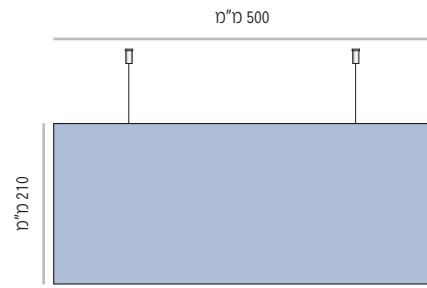

מידות רוחב מומלצות (ניתן להזמין מידות רוחב שונות, לפי הצורך)

LE-DS-L-153

LE-DS-L-153-400	מק"ט
400 מ"מ	רוחב
מידת אינסרט 400 מ"מ x 150 מ"מ	

LE-DS-L-153-500	מק"ט
500 מ"מ	רוחב
מידת אינסרט 500 מ"מ x 150 מ"מ	

LE-DS-L-153-600	מק"ט
600 מ"מ	רוחב
מידת אינסרט 600 מ"מ x 150 מ"מ	

LE-DS-L-153-700	מק"ט
700 מ"מ	רוחב
מידת אינסרט 700 מ"מ x 150 מ"מ	

LE-DS-L-153-800	מק"ט
800 מ"מ	רוחב
מידת אינסרט 800 מ"מ x 150 מ"מ	

LE-DS-L-153-1000	מק"ט
1000 מ"מ	רוחב
מידת אינסרט 1000 מ"מ x 150 מ"מ	

מידות רוחב מומלצות (ניתן להזמין מידות רוחב שונות, לפי הצורך)

LEF-DS-L-210

LEF-DS-L-210-400 מק"ט  
מידה (רוחב x גובה) 400 מ"מ x 210 מ"מ

LEF-DS-L-210-500 מק"ט  
מידה (רוחב x גובה) 500 מ"מ x 210 מ"מ

LEF-DS-L-210-600 מק"ט  
מידה (רוחב x גובה) 600 מ"מ x 210 מ"מ

LEF-DS-L-210-700 מק"ט  
מידה (רוחב x גובה) 700 מ"מ x 210 מ"מ

LEF-DS-L-210-800 מק"ט  
מידה (רוחב x גובה) 800 מ"מ x 210 מ"מ

LEF-DS-L-210-1000 מק"ט  
מידה (רוחב x גובה) 1000 מ"מ x 210 מ"מ

מידות רוחב מומלצות (ניתן להזמין מידות רוחב שונות, לפי הצורך)

LEF-DS-L-300

מק"ט LEF-DS-L-300-600  
מידה (רוחב x גובה) 600 מ"מ x 300 מ"מ