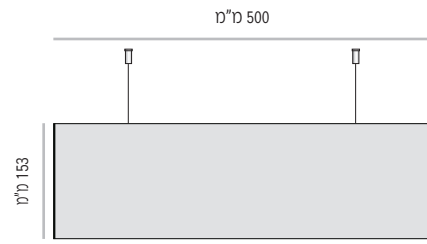

LE-DS-L-153-500	מק"ט
500 מ"מ	רוחב
מידת אינסרט 500 מ"מ x 150 מ"מ