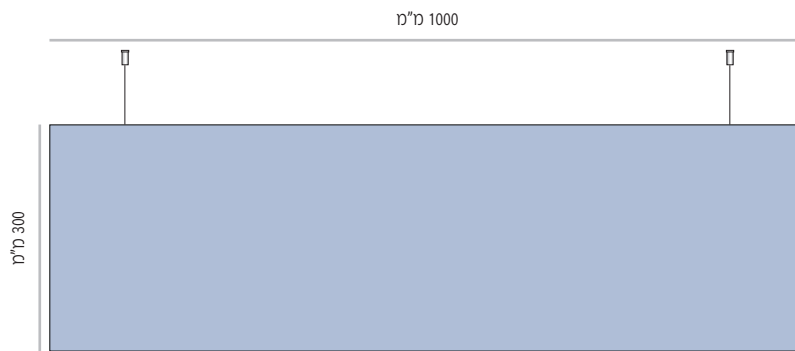

LEF-DS-L-210-800 מק"ט  
מידה (רוחב x גובה) 800 מ"מ x 210 מ"מ

LEF-DS-L-210-1000 מק"ט  
מידה (רוחב x גובה) 1000 מ"מ x 210 מ"מ

מידות רוחב מומלצות (ניתן להזמין מידות רוחב שונות, לפי הצורך)

LEF-DS-L-300

מק"ט LEF-DS-L-300-600  
מידה (רוחב x גובה) 600 מ"מ x 300 מ"מ

מק"ט LEF-DS-L-300-700  
מידה (רוחב x גובה) 700 מ"מ x 300 מ"מ

מק"ט LEF-DS-L-300-800  
מידה (רוחב x גובה) 800 מ"מ x 300 מ"מ

מק"ט LEF-DS-L-300-900  
מידה (רוחב x גובה) 900 מ"מ x 300 מ"מ

מק"ט LEF-DS-L-300-1000  
מידה (רוחב x גובה) 1000 מ"מ x 300 מ"מ