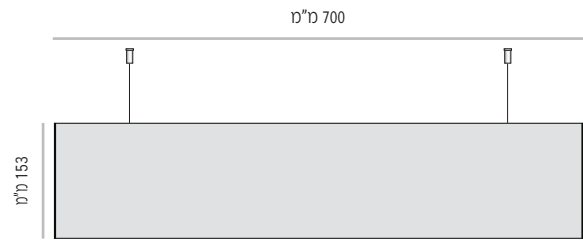

מידות רוחב מומלצות (ניתן להזמין מידות רוחב שונות, לפי הצורך)

LE-DS-L-153

LE-DS-L-153-400	מק"ט
400 מ"מ	רוחב
מידת אינסרט 400 מ"מ x 150 מ"מ	

LE-DS-L-153-500	מק"ט
500 מ"מ	רוחב
מידת אינסרט 500 מ"מ x 150 מ"מ	

LE-DS-L-153-600	מק"ט
600 מ"מ	רוחב
מידת אינסרט 600 מ"מ x 150 מ"מ	

LE-DS-L-153-700	מק"ט
700 מ"מ	רוחב
מידת אינסרט 700 מ"מ x 150 מ"מ	

LE-DS-L-153-800	מק"ט
800 מ"מ	רוחב
מידת אינסרט 800 מ"מ x 150 מ"מ	

LE-DS-L-153-1000	מק"ט
1000 מ"מ	רוחב
מידת אינסרט 1000 מ"מ x 150 מ"מ	

מידות רוחב מומלצות (ניתן להזמין מידות רוחב שונות, לפי הצורך)