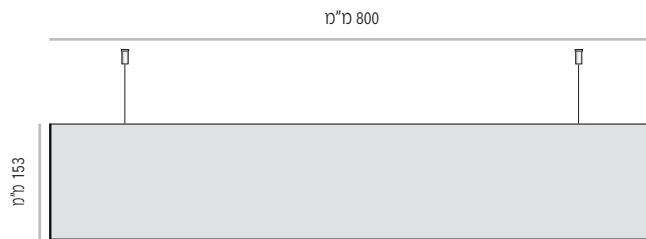

מידות רוחב מומלצות (ניתן להזמין מידות רוחב שונות, לפי הצורך)

LE-DS-L-153

LE-DS-L-153-400	מק"ט
400 מ"מ	רוחב
מידת אינסרט 400 מ"מ x 150 מ"מ	

LE-DS-L-153-500	מק"ט
500 מ"מ	רוחב
מידת אינסרט 500 מ"מ x 150 מ"מ	

LE-DS-L-153-600	מק"ט
600 מ"מ	רוחב
מידת אינסרט 600 מ"מ x 150 מ"מ	

LE-DS-L-153-700	מק"ט
700 מ"מ	רוחב
מידת אינסרט 700 מ"מ x 150 מ"מ	

LE-DS-L-153-800	מק"ט
800 מ"מ	רוחב
מידת אינסרט 800 מ"מ x 150 מ"מ	

LE-DS-L-153-1000	מק"ט
1000 מ"מ	רוחב
מידת אינסרט 1000 מ"מ x 150 מ"מ	

מידות רוחב מומלצות (ניתן להזמין מידות רוחב שונות, לפי הצורך)