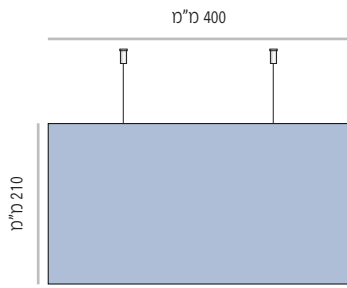

מידות רוחב מומלצות (ניתן להזמין מידות רוחב שונות, לפי הצורך)

LE-DS-L-153

LE-DS-L-153-400	מק"ט
400 מ"מ	רוחב
מידת אינסרט 400 מ"מ x 150 מ"מ	

LE-DS-L-153-500	מק"ט
500 מ"מ	רוחב
מידת אינסרט 500 מ"מ x 150 מ"מ	

LE-DS-L-153-600	מק"ט
600 מ"מ	רוחב
מידת אינסרט 600 מ"מ x 150 מ"מ	

LE-DS-L-153-700	מק"ט
700 מ"מ	רוחב
מידת אינסרט 700 מ"מ x 150 מ"מ	

LE-DS-L-153-800	מק"ט
800 מ"מ	רוחב
מידת אינסרט 800 מ"מ x 150 מ"מ	

LE-DS-L-153-1000	מק"ט
1000 מ"מ	רוחב
מידת אינסרט 1000 מ"מ x 150 מ"מ	

מידות רוחב מומלצות (ניתן להזמין מידות רוחב שונות, לפי הצורך)

LEF-DS-L-210

LEF-DS-L-210-400 מק"ט  
מידה (רוחב x גובה) 400 מ"מ x 210 מ"מ

LEF-DS-L-210-500 מק"ט  
מידה (רוחב x גובה) 500 מ"מ x 210 מ"מ

LEF-DS-L-210-600 מק"ט  
מידה (רוחב x גובה) 600 מ"מ x 210 מ"מ

LEF-DS-L-210-700 מק"ט  
מידה (רוחב x גובה) 700 מ"מ x 210 מ"מ