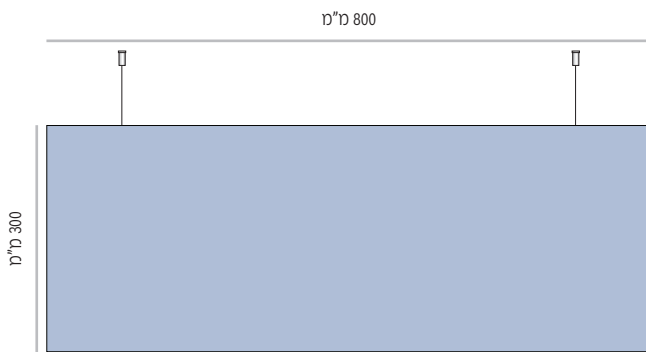

LEF-DS-L-210-800 מק"ט  
מידה (רוחב x גובה) 800 מ"מ x 210 מ"מ

LEF-DS-L-210-1000 מק"ט  
מידה (רוחב x גובה) 1000 מ"מ x 210 מ"מ

מידות רוחב מומלצות (ניתן להזמין מידות רוחב שונות, לפי הצורך)

LEF-DS-L-300

מק"ט LEF-DS-L-300-600  
מידה (רוחב x גובה) 600 מ"מ x 300 מ"מ

מק"ט LEF-DS-L-300-700  
מידה (רוחב x גובה) 700 מ"מ x 300 מ"מ

מק"ט LEF-DS-L-300-800  
מידה (רוחב x גובה) 800 מ"מ x 300 מ"מ

מק"ט LEF-DS-L-300-900  
מידה (רוחב x גובה) 900 מ"מ x 300 מ"מ

מק"ט LEF-DS-L-300-1000  
מידה (רוחב x גובה) 1000 מ"מ x 300 מ"מ