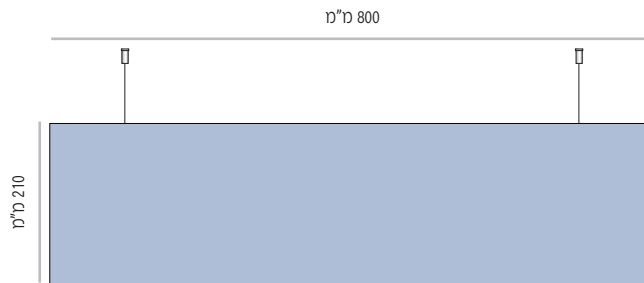

LE-DS-L-153-700	מק"ט
700 מ"מ	רוחב
מידת אינסרט 700 מ"מ x 150 מ"מ	

LE-DS-L-153-800	מק"ט
800 מ"מ	רוחב
מידת אינסרט 800 מ"מ x 150 מ"מ	

LE-DS-L-153-1000	מק"ט
1000 מ"מ	רוחב
מידת אינסרט 1000 מ"מ x 150 מ"מ	

מידות רוחב מומלצות (ניתן להזמין מידות רוחב שונות, לפי הצורך)

LEF-DS-L-210

LEF-DS-L-210-400 מק"ט  
מידה (רוחב x גובה) 400 מ"מ x 210 מ"מ

LEF-DS-L-210-500 מק"ט  
מידה (רוחב x גובה) 500 מ"מ x 210 מ"מ

LEF-DS-L-210-600 מק"ט  
מידה (רוחב x גובה) 600 מ"מ x 210 מ"מ

LEF-DS-L-210-700 מק"ט  
מידה (רוחב x גובה) 700 מ"מ x 210 מ"מ

LEF-DS-L-210-800 מק"ט  
מידה (רוחב x גובה) 800 מ"מ x 210 מ"מ

LEF-DS-L-210-1000 מק"ט  
מידה (רוחב x גובה) 1000 מ"מ x 210 מ"מ

מידות רוחב מומלצות (ניתן להזמין מידות רוחב שונות, לפי הצורך)

LEF-DS-L-300

מק"ט LEF-DS-L-300-600  
מידה (רוחב x גובה) 600 מ"מ x 300 מ"מ