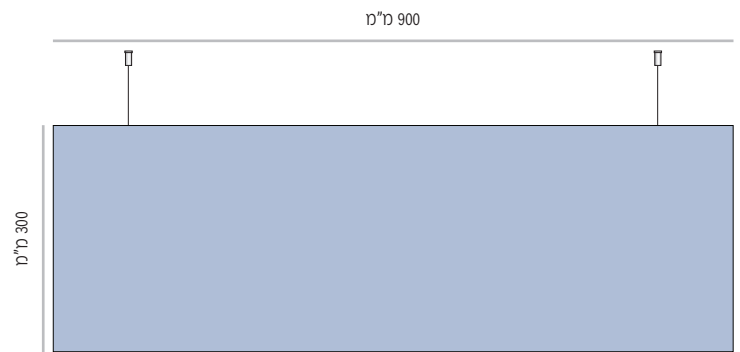

**LE-DS-L** היא התצורה של מערכת ה- Leader Edge לשלטים אופקיים דו צדדיים תלויים.

השילוט הדו צידי מוצע בשתי קבוצות:

**LE-DS-L** העושה שימוש בפרופילים החסכוניים בשלוש מידות גובה: 55, 107 ו- 153 מ"מ עם מכסי צד מפלסטיק מוזרק ושקף מגן קדמי המוצמדים גב אל גב וניתנים להזמנה בכל אורך נדרש.

LEF-DS-L-210-800 מק"ט  
מידה (רוחב x גובה) 800 מ"מ x 210 מ"מ

LEF-DS-L-210-1000 מק"ט  
מידה (רוחב x גובה) 1000 מ"מ x 210 מ"מ

מידות רוחב מומלצות (ניתן להזמין מידות רוחב שונות, לפי הצורך)

LEF-DS-L-300

מק"ט LEF-DS-L-300-600  
מידה (רוחב x גובה) 600 מ"מ x 300 מ"מ

מק"ט LEF-DS-L-300-700  
מידה (רוחב x גובה) 700 מ"מ x 300 מ"מ

מק"ט LEF-DS-L-300-800  
מידה (רוחב x גובה) 800 מ"מ x 300 מ"מ

מק"ט LEF-DS-L-300-900  
מידה (רוחב x גובה) 900 מ"מ x 300 מ"מ

מק"ט LEF-DS-L-300-1000  
מידה (רוחב x גובה) 1000 מ"מ x 300 מ"מ