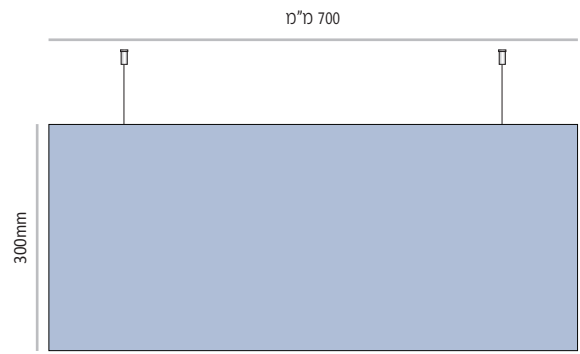

LEF-DS-L-210-800 מק"ט  
מידה (רוחב x גובה) 800 מ"מ x 210 מ"מ

LEF-DS-L-210-1000 מק"ט  
מידה (רוחב x גובה) 1000 מ"מ x 210 מ"מ

מידות רוחב מומלצות (ניתן להזמין מידות רוחב שונות, לפי הצורך)

LEF-DS-L-300

מק"ט LEF-DS-L-300-600  
מידה (רוחב x גובה) 600 מ"מ x 300 מ"מ

מק"ט LEF-DS-L-300-700  
מידה (רוחב x גובה) 700 מ"מ x 300 מ"מ

מק"ט LEF-DS-L-300-800  
מידה (רוחב x גובה) 800 מ"מ x 300 מ"מ

מק"ט LEF-DS-L-300-900  
מידה (רוחב x גובה) 900 מ"מ x 300 מ"מ

מק"ט LEF-DS-L-300-1000  
מידה (רוחב x גובה) 1000 מ"מ x 300 מ"מ