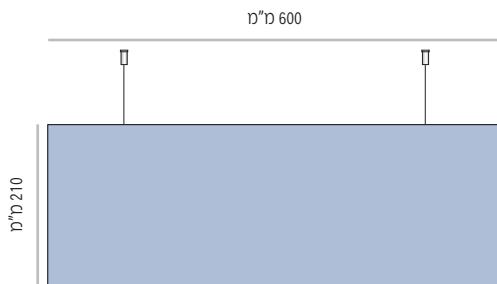

מידות רוחב מומלצות (ניתן להזמין מידות רוחב שונות, לפי הצורך)

LE-DS-L-153

LE-DS-L-153-400	מק"ט
400 מ"מ	רוחב
מידת אינסרט 400 מ"מ x 150 מ"מ	

LE-DS-L-153-500	מק"ט
500 מ"מ	רוחב
מידת אינסרט 500 מ"מ x 150 מ"מ	

LE-DS-L-153-600	מק"ט
600 מ"מ	רוחב
מידת אינסרט 600 מ"מ x 150 מ"מ	

LE-DS-L-153-700	מק"ט
700 מ"מ	רוחב
מידת אינסרט 700 מ"מ x 150 מ"מ	

LE-DS-L-153-800	מק"ט
800 מ"מ	רוחב
מידת אינסרט 800 מ"מ x 150 מ"מ	

LE-DS-L-153-1000	מק"ט
1000 מ"מ	רוחב
מידת אינסרט 1000 מ"מ x 150 מ"מ	

מידות רוחב מומלצות (ניתן להזמין מידות רוחב שונות, לפי הצורך)

LEF-DS-L-210

LEF-DS-L-210-400 מק"ט  
מידה (רוחב x גובה) 400 מ"מ x 210 מ"מ

LEF-DS-L-210-500 מק"ט  
מידה (רוחב x גובה) 500 מ"מ x 210 מ"מ

LEF-DS-L-210-600 מק"ט  
מידה (רוחב x גובה) 600 מ"מ x 210 מ"מ

LEF-DS-L-210-700 מק"ט  
מידה (רוחב x גובה) 700 מ"מ x 210 מ"מ

LEF-DS-L-210-800 מק"ט  
מידה (רוחב x גובה) 800 מ"מ x 210 מ"מ

LEF-DS-L-210-1000 מק"ט  
מידה (רוחב x גובה) 1000 מ"מ x 210 מ"מ

מידות רוחב מומלצות (ניתן להזמין מידות רוחב שונות, לפי הצורך)

LEF-DS-L-300

מק"ט LEF-DS-L-300-600  
מידה (רוחב x גובה) 600 מ"מ x 300 מ"מ