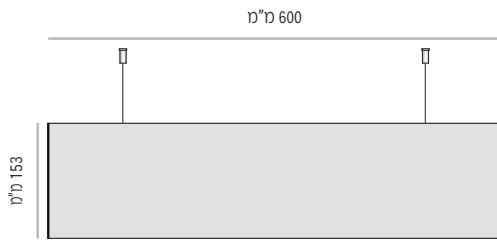

מידות רוחב מומלצות (ניתן להזמין מידות רוחב שונות, לפי הצורך)

LE-DS-L-153

LE-DS-L-153-400	מק"ט
400 מ"מ	רוחב
מידת אינסרט 400 מ"מ x 150 מ"מ	

LE-DS-L-153-500	מק"ט
500 מ"מ	רוחב
מידת אינסרט 500 מ"מ x 150 מ"מ	

LE-DS-L-153-600	מק"ט
600 מ"מ	רוחב
מידת אינסרט 600 מ"מ x 150 מ"מ	