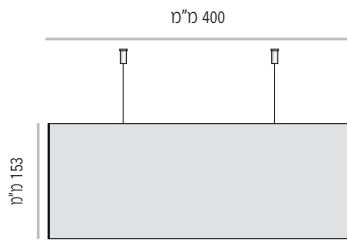

מידות רוחב מומלצות (ניתן להזמין מידות רוחב שונות, לפי הצורך)

LE-DS-L-153

LE-DS-L-153-400	מק"ט
400 מ"מ	רוחב
מידת אינסרט 400 מ"מ x 150 מ"מ