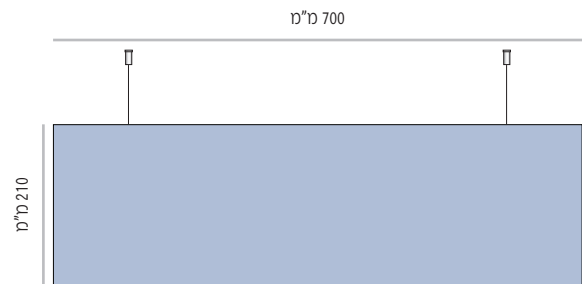

מידות רוחב מומלצות (ניתן להזמין מידות רוחב שונות, לפי הצורך)

LE-DS-L-153

LE-DS-L-153-400	מק"ט
400 מ"מ	רוחב
מידת אינסרט 400 מ"מ x 150 מ"מ	

LE-DS-L-153-500	מק"ט
500 מ"מ	רוחב
מידת אינסרט 500 מ"מ x 150 מ"מ	

LE-DS-L-153-600	מק"ט
600 מ"מ	רוחב
מידת אינסרט 600 מ"מ x 150 מ"מ	

LE-DS-L-153-700	מק"ט
700 מ"מ	רוחב
מידת אינסרט 700 מ"מ x 150 מ"מ	

LE-DS-L-153-800	מק"ט
800 מ"מ	רוחב
מידת אינסרט 800 מ"מ x 150 מ"מ	

LE-DS-L-153-1000	מק"ט
1000 מ"מ	רוחב
מידת אינסרט 1000 מ"מ x 150 מ"מ	

מידות רוחב מומלצות (ניתן להזמין מידות רוחב שונות, לפי הצורך)

LEF-DS-L-210

LEF-DS-L-210-400 מק"ט  
מידה (רוחב x גובה) 400 מ"מ x 210 מ"מ

LEF-DS-L-210-500 מק"ט  
מידה (רוחב x גובה) 500 מ"מ x 210 מ"מ

LEF-DS-L-210-600 מק"ט  
מידה (רוחב x גובה) 600 מ"מ x 210 מ"מ

LEF-DS-L-210-700 מק"ט  
מידה (רוחב x גובה) 700 מ"מ x 210 מ"מ

LEF-DS-L-210-800 מק"ט  
מידה (רוחב x גובה) 800 מ"מ x 210 מ"מ

LEF-DS-L-210-1000 מק"ט  
מידה (רוחב x גובה) 1000 מ"מ x 210 מ"מ

מידות רוחב מומלצות (ניתן להזמין מידות רוחב שונות, לפי הצורך)

LEF-DS-L-300

מק"ט LEF-DS-L-300-600  
מידה (רוחב x גובה) 600 מ"מ x 300 מ"מ