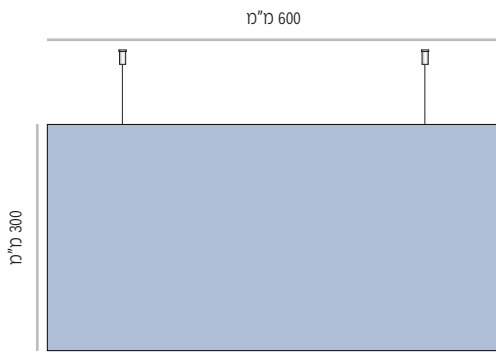

LE-DS-L-153-700	מק"ט
700 מ"מ	רוחב
מידת אינסרט 700 מ"מ x 150 מ"מ	

LE-DS-L-153-800	מק"ט
800 מ"מ	רוחב
מידת אינסרט 800 מ"מ x 150 מ"מ	

LE-DS-L-153-1000	מק"ט
1000 מ"מ	רוחב
מידת אינסרט 1000 מ"מ x 150 מ"מ	

מידות רוחב מומלצות (ניתן להזמין מידות רוחב שונות, לפי הצורך)

LEF-DS-L-210

LEF-DS-L-210-400 מק"ט  
מידה (רוחב x גובה) 400 מ"מ x 210 מ"מ

LEF-DS-L-210-500 מק"ט  
מידה (רוחב x גובה) 500 מ"מ x 210 מ"מ

LEF-DS-L-210-600 מק"ט  
מידה (רוחב x גובה) 600 מ"מ x 210 מ"מ

LEF-DS-L-210-700 מק"ט  
מידה (רוחב x גובה) 700 מ"מ x 210 מ"מ

LEF-DS-L-210-800 מק"ט  
מידה (רוחב x גובה) 800 מ"מ x 210 מ"מ

LEF-DS-L-210-1000 מק"ט  
מידה (רוחב x גובה) 1000 מ"מ x 210 מ"מ

מידות רוחב מומלצות (ניתן להזמין מידות רוחב שונות, לפי הצורך)

LEF-DS-L-300

מק"ט LEF-DS-L-300-600  
מידה (רוחב x גובה) 600 מ"מ x 300 מ"מ