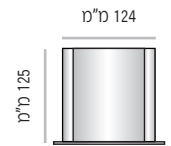

מידות גובה מומלצות (ניתן להזמין מידות גובה שונות, לפי הצורך)

LPTS-P-94 

LPTS-P-94-50	מק"ט
50 מ"מ	גובה
מידת אינסרט 50 מ"מ X 75 מ"מ	

LPTS-P-94-75	מק"ט
75 מ"מ	גובה
מידת אינסרט 75 מ"מ X 75 מ"מ	

LPTS-P-94-105	מק"ט
105 מ"מ	גובה
מידת אינסרט 105 מ"מ X 75 מ"מ (A7)	

מידות גובה מומלצות (ניתן להזמין מידות גובה שונות, לפי הצורך)

LPTS-P-124 

Cat. No.	LPTS-P-124-50
Unit Height	50 mm
Insert size	105mm X 50mm

LPTS-P-124-75	מק"ט
75 מ"מ	גובה
מידת אינסרט 75 מ"מ X 105 מ"מ (A7)	

LPTS-P-124-105	מק"ט
105 מ"מ	גובה
מידת אינסרט 105 מ"מ X 105 מ"מ	

LPTS-P-124-125	מק"ט
125 מ"מ	גובה
מידת אינסרט 125 מ"מ X 105 מ"מ	

מידות גובה מומלצות (ניתן להזמין מידות גובה שונות, לפי הצורך)

LPTS-P-168 

LPTS-P-168-50	מק"ט
50 מ"מ	גובה
מידת אינסרט 50 מ"מ X 150 מ"מ	

LPTS-P-168-75	מק"ט
75 מ"מ	גובה
מידת אינסרט 75 מ"מ X 150 מ"מ	

LPTS-P-168-105	מק"ט
105 מ"מ	גובה
מידת אינסרט 105 מ"מ X 150 מ"מ (A6)	

LPTS-P-168-125	מק"ט
125 מ"מ	גובה
מידת אינסרט 125 מ"מ X 150 מ"מ	

LPTS-P-168-150	מק"ט
150 מ"מ	גובה
מידת אינסרט 150 מ"מ X 150 מ"מ	