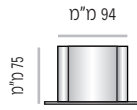

2

קליפוני הצד מוצעים בגימור אנודיז ייחודי ב- 5 גוונים לבחירה: כסוף, שחור, מוזהב, כחול ואדום

4

יחידת שילוט בתצורה חד-ציידית

3

קליפוני הצד הקפיציים נפתחים בקלות להחלפת המדיה המודפסת / חזית השלט

LPTS-P-W-H-CF

LPTS	סוג המערכת - לידר פרסטיג' Leader Prestige
P	מנח השלט - אנכי Portrait
W	רוחב השלט מ"מ
H	גובה השלט מ"מ
CF	צבע קליפוני הצד - כסוף - שחור - מוזהב - כחול - אדום

מידות גובה מומלצות (ניתן להזמין מידות גובה שונות, לפי הצורך)

LPTS-P-94 

LPTS-P-94-50	מק"ט
50 מ"מ	גובה
מידת אינסרט 50 מ"מ X 75 מ"מ	

LPTS-P-94-75	מק"ט
75 מ"מ	גובה
מידת אינסרט 75 מ"מ X 75 מ"מ	

LPTS-P-94-105	מק"ט
105 מ"מ	גובה
מידת אינסרט 105 מ"מ X 75 מ"מ (A7)	

מידות גובה מומלצות (ניתן להזמין מידות גובה שונות, לפי הצורך)

LPTS-P-124 

Cat. No.	LPTS-P-124-50
Unit Height	50 mm
Insert size	105mm X 50mm

LPTS-P-124-75	מק"ט
75 מ"מ	גובה
מידת אינסרט 75 מ"מ X 105 מ"מ (A7)	

LPTS-P-124-105	מק"ט
105 מ"מ	גובה
מידת אינסרט 105 מ"מ X 105 מ"מ	

LPTS-P-124-125	מק"ט
125 מ"מ	גובה
מידת אינסרט 125 מ"מ X 105 מ"מ	

מידות גובה מומלצות (ניתן להזמין מידות גובה שונות, לפי הצורך)

LPTS-P-168 

LPTS-P-168-50	מק"ט
50 מ"מ	גובה
מידת אינסרט 50 מ"מ X 150 מ"מ	