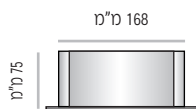

מידות גובה מומלצות (ניתן להזמין מידות גובה שונות, לפי הצורך)

LPTS-P-124 

Cat. No.	LPTS-P-124-50
Unit Height	50 mm
Insert size	105mm X 50mm

LPTS-P-124-75	מק"ט
75 מ"מ	גובה
מידת אינסרט 75 מ"מ X 105 מ"מ (A7)	

LPTS-P-124-105	מק"ט
105 מ"מ	גובה
מידת אינסרט 105 מ"מ X 105 מ"מ	

LPTS-P-124-125	מק"ט
125 מ"מ	גובה
מידת אינסרט 125 מ"מ X 105 מ"מ	

מידות גובה מומלצות (ניתן להזמין מידות גובה שונות, לפי הצורך)

LPTS-P-168 

LPTS-P-168-50	מק"ט
50 מ"מ	גובה
מידת אינסרט 50 מ"מ X 150 מ"מ	

LPTS-P-168-75	מק"ט
75 מ"מ	גובה
מידת אינסרט 75 מ"מ X 150 מ"מ	

LPTS-P-168-105	מק"ט
105 מ"מ	גובה
מידת אינסרט 105 מ"מ X 150 מ"מ (A6)	

LPTS-P-168-125	מק"ט
125 מ"מ	גובה
מידת אינסרט 125 מ"מ X 150 מ"מ	

LPTS-P-168-150	מק"ט
150 מ"מ	גובה
מידת אינסרט 150 מ"מ X 150 מ"מ	

מידות גובה מומלצות (ניתן להזמין מידות גובה שונות, לפי הצורך)

LPTS-P-230

LPTS-P-230-75	מק"ט
75 מ"מ	גובה
מידת אינסרט 75 מ"מ X 210 מ"מ	

LPTS-P-230-105	מק"ט
105 מ"מ	גובה
מידת אינסרט 105 מ"מ X 210 מ"מ	

LPTS-P-230-125	מק"ט
125 מ"מ	גובה
מידת אינסרט 125 מ"מ X 210 מ"מ	