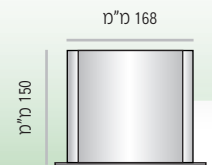

מידות גובה מומלצות (ניתן להזמין מידות גובה שונות, לפי הצורך)

LPTS-P-124 

Cat. No.	LPTS-P-124-50
Unit Height	50 mm
Insert size	105mm X 50mm

LPTS-P-124-75	מק"ט
75 מ"מ	גובה
מידת אינסרט 75 מ"מ X 105 מ"מ (A7)	

LPTS-P-124-105	מק"ט
105 מ"מ	גובה
מידת אינסרט 105 מ"מ X 105 מ"מ	

LPTS-P-124-125	מק"ט
125 מ"מ	גובה
מידת אינסרט 125 מ"מ X 105 מ"מ	

מידות גובה מומלצות (ניתן להזמין מידות גובה שונות, לפי הצורך)

LPTS-P-168 

LPTS-P-168-50	מק"ט
50 מ"מ	גובה
מידת אינסרט 50 מ"מ X 150 מ"מ	

LPTS-P-168-75	מק"ט
75 מ"מ	גובה
מידת אינסרט 75 מ"מ X 150 מ"מ	

LPTS-P-168-105	מק"ט
105 מ"מ	גובה
מידת אינסרט 105 מ"מ X 150 מ"מ (A6)	

LPTS-P-168-125	מק"ט
125 מ"מ	גובה
מידת אינסרט 125 מ"מ X 150 מ"מ	

LPTS-P-168-150	מק"ט
150 מ"מ	גובה
מידת אינסרט 150 מ"מ X 150 מ"מ	

מידות גובה מומלצות (ניתן להזמין מידות גובה שונות, לפי הצורך)

LPTS-P-230

LPTS-P-230-75	מק"ט
75 מ"מ	גובה
מידת אינסרט 75 מ"מ X 210 מ"מ	

LPTS-P-230-105	מק"ט
105 מ"מ	גובה
מידת אינסרט 105 מ"מ X 210 מ"מ	

LPTS-P-230-125	מק"ט
125 מ"מ	גובה
מידת אינסרט 125 מ"מ X 210 מ"מ	