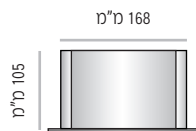

מידות גובה מומלצות (ניתן להזמין מידות גובה שונות, לפי הצורך)

LPTS-P-124 

Cat. No.	LPTS-P-124-50
Unit Height	50 mm
Insert size	105mm X 50mm

LPTS-P-124-75	מק"ט
75 מ"מ	גובה
מידת אינסרט 75 מ"מ X 105 מ"מ (A7)	

LPTS-P-124-105	מק"ט
105 מ"מ	גובה
מידת אינסרט 105 מ"מ X 105 מ"מ	

LPTS-P-124-125	מק"ט
125 מ"מ	גובה
מידת אינסרט 125 מ"מ X 105 מ"מ	

מידות גובה מומלצות (ניתן להזמין מידות גובה שונות, לפי הצורך)

LPTS-P-168 

LPTS-P-168-50	מק"ט
50 מ"מ	גובה
מידת אינסרט 50 מ"מ X 150 מ"מ	

LPTS-P-168-75	מק"ט
75 מ"מ	גובה
מידת אינסרט 75 מ"מ X 150 מ"מ	

LPTS-P-168-105	מק"ט
105 מ"מ	גובה
מידת אינסרט 105 מ"מ X 150 מ"מ (A6)	

LPTS-P-168-125	מק"ט
125 מ"מ	גובה
מידת אינסרט 125 מ"מ X 150 מ"מ	

LPTS-P-168-150	מק"ט
150 מ"מ	גובה
מידת אינסרט 150 מ"מ X 150 מ"מ	

מידות גובה מומלצות (ניתן להזמין מידות גובה שונות, לפי הצורך)

LPTS-P-230

LPTS-P-230-75	מק"ט
75 מ"מ	גובה
מידת אינסרט 75 מ"מ X 210 מ"מ	

LPTS-P-230-105	מק"ט
105 מ"מ	גובה
מידת אינסרט 105 מ"מ X 210 מ"מ	

LPTS-P-230-125	מק"ט
125 מ"מ	גובה
מידת אינסרט 125 מ"מ X 210 מ"מ	