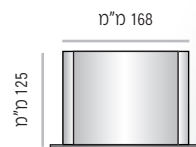

מידות גובה מומלצות (ניתן להזמין מידות גובה שונות, לפי הצורך)

LPTS-P-124 

Cat. No.	LPTS-P-124-50
Unit Height	50 mm
Insert size	105mm X 50mm

LPTS-P-124-75	מק"ט
75 מ"מ	גובה
מידת אינסרט 75 מ"מ X 105 מ"מ (A7)	

LPTS-P-124-105	מק"ט
105 מ"מ	גובה
מידת אינסרט 105 מ"מ X 105 מ"מ	

LPTS-P-124-125	מק"ט
125 מ"מ	גובה
מידת אינסרט 125 מ"מ X 105 מ"מ	

מידות גובה מומלצות (ניתן להזמין מידות גובה שונות, לפי הצורך)

LPTS-P-168 

LPTS-P-168-50	מק"ט
50 מ"מ	גובה
מידת אינסרט 50 מ"מ X 150 מ"מ	

LPTS-P-168-75	מק"ט
75 מ"מ	גובה
מידת אינסרט 75 מ"מ X 150 מ"מ	

LPTS-P-168-105	מק"ט
105 מ"מ	גובה
מידת אינסרט 105 מ"מ X 150 מ"מ (A6)	

LPTS-P-168-125	מק"ט
125 מ"מ	גובה
מידת אינסרט 125 מ"מ X 150 מ"מ	

LPTS-P-168-150	מק"ט
150 מ"מ	גובה
מידת אינסרט 150 מ"מ X 150 מ"מ	

מידות גובה מומלצות (ניתן להזמין מידות גובה שונות, לפי הצורך)

LPTS-P-230

LPTS-P-230-75	מק"ט
75 מ"מ	גובה
מידת אינסרט 75 מ"מ X 210 מ"מ	

LPTS-P-230-105	מק"ט
105 מ"מ	גובה
מידת אינסרט 105 מ"מ X 210 מ"מ	

LPTS-P-230-125	מק"ט
125 מ"מ	גובה
מידת אינסרט 125 מ"מ X 210 מ"מ	