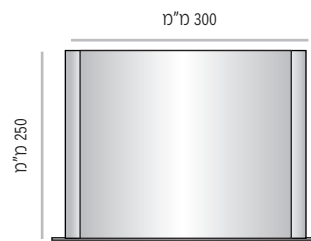

מידות גובה מומלצות (ניתן להזמין מידות גובה שונות, לפי הצורך)

LPTS-P-230

LPTS-P-230-75	מק"ט
75 מ"מ	גובה
מידת אינסרט 75 מ"מ X 210 מ"מ	

LPTS-P-230-105	מק"ט
105 מ"מ	גובה
מידת אינסרט 105 מ"מ X 210 מ"מ	

LPTS-P-230-125	מק"ט
125 מ"מ	גובה
מידת אינסרט 125 מ"מ X 210 מ"מ	

LPTS-P-230-150	מק"ט
150 מ"מ	גובה
מידת אינסרט 150 מ"מ X 210 מ"מ (A5)	

LPTS-P-230-210	מק"ט
210 מ"מ	גובה
מידת אינסרט 210 מ"מ X 210 מ"מ	

מידות גובה מומלצות (ניתן להזמין מידות גובה שונות, לפי הצורך)

LPTS-P-320

LPTS-P-320-150	מק"ט
150 מ"מ	גובה
מידת אינסרט 150 מ"מ X 300 מ"מ	

LPTS-P-320-210	מק"ט
210 מ"מ	גובה
מידת אינסרט 210 מ"מ X 300 מ"מ (A4)	

LPTS-P-320-250	מק"ט
250 מ"מ	גובה
מידת אינסרט 250 מ"מ X 300 מ"מ	

LPTS-P-320-300	מק"ט
300 מ"מ	גובה
מידת אינסרט 300 מ"מ X 300 מ"מ	