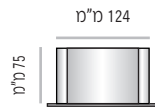

מידות גובה מומלצות (ניתן להזמין מידות גובה שונות, לפי הצורך)

LPTS-P-94 

LPTS-P-94-50	מק"ט
50 מ"מ	גובה
מידת אינסרט 50 מ"מ X 75 מ"מ	

LPTS-P-94-75	מק"ט
75 מ"מ	גובה
מידת אינסרט 75 מ"מ X 75 מ"מ	

LPTS-P-94-105	מק"ט
105 מ"מ	גובה
מידת אינסרט 105 מ"מ X 75 מ"מ (A7)	

מידות גובה מומלצות (ניתן להזמין מידות גובה שונות, לפי הצורך)

LPTS-P-124 

Cat. No.	LPTS-P-124-50
Unit Height	50 mm
Insert size	105mm X 50mm

LPTS-P-124-75	מק"ט
75 מ"מ	גובה
מידת אינסרט 75 מ"מ X 105 מ"מ (A7)	

LPTS-P-124-105	מק"ט
105 מ"מ	גובה
מידת אינסרט 105 מ"מ X 105 מ"מ	

LPTS-P-124-125	מק"ט
125 מ"מ	גובה
מידת אינסרט 125 מ"מ X 105 מ"מ	

מידות גובה מומלצות (ניתן להזמין מידות גובה שונות, לפי הצורך)

LPTS-P-168 

LPTS-P-168-50	מק"ט
50 מ"מ	גובה
מידת אינסרט 50 מ"מ X 150 מ"מ	

LPTS-P-168-75	מק"ט
75 מ"מ	גובה
מידת אינסרט 75 מ"מ X 150 מ"מ	

LPTS-P-168-105	מק"ט
105 מ"מ	גובה
מידת אינסרט 105 מ"מ X 150 מ"מ (A6)	

LPTS-P-168-125	מק"ט
125 מ"מ	גובה
מידת אינסרט 125 מ"מ X 150 מ"מ	

LPTS-P-168-150	מק"ט
150 מ"מ	גובה
מידת אינסרט 150 מ"מ X 150 מ"מ	