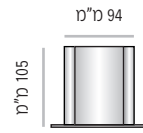

מידות גובה מומלצות (ניתן להזמין מידות גובה שונות, לפי הצורך)

LPTS-P-94 

LPTS-P-94-50	מק"ט
50 מ"מ	גובה
מידת אינסרט 50 מ"מ X 75 מ"מ	

LPTS-P-94-75	מק"ט
75 מ"מ	גובה
מידת אינסרט 75 מ"מ X 75 מ"מ	

LPTS-P-94-105	מק"ט
105 מ"מ	גובה
מידת אינסרט 105 מ"מ X 75 מ"מ (A7)	

מידות גובה מומלצות (ניתן להזמין מידות גובה שונות, לפי הצורך)

LPTS-P-124 

Cat. No.	LPTS-P-124-50
Unit Height	50 mm
Insert size	105mm X 50mm

LPTS-P-124-75	מק"ט
75 מ"מ	גובה
מידת אינסרט 75 מ"מ X 105 מ"מ (A7)	

LPTS-P-124-105	מק"ט
105 מ"מ	גובה
מידת אינסרט 105 מ"מ X 105 מ"מ	

LPTS-P-124-125	מק"ט
125 מ"מ	גובה
מידת אינסרט 125 מ"מ X 105 מ"מ	

מידות גובה מומלצות (ניתן להזמין מידות גובה שונות, לפי הצורך)

LPTS-P-168 

LPTS-P-168-50	מק"ט
50 מ"מ	גובה
מידת אינסרט 50 מ"מ X 150 מ"מ	

LPTS-P-168-75	מק"ט
75 מ"מ	גובה
מידת אינסרט 75 מ"מ X 150 מ"מ	

LPTS-P-168-105	מק"ט
105 מ"מ	גובה
מידת אינסרט 105 מ"מ X 150 מ"מ (A6)	

LPTS-P-168-125	מק"ט
125 מ"מ	גובה
מידת אינסרט 125 מ"מ X 150 מ"מ	

LPTS-P-168-150	מק"ט
150 מ"מ	גובה
מידת אינסרט 150 מ"מ X 150 מ"מ	