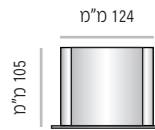

מידות גובה מומלצות (ניתן להזמין מידות גובה שונות, לפי הצורך)

LPTS-P-94 

LPTS-P-94-50	מק"ט
50 מ"מ	גובה
מידת אינסרט 50 מ"מ X 75 מ"מ	

LPTS-P-94-75	מק"ט
75 מ"מ	גובה
מידת אינסרט 75 מ"מ X 75 מ"מ	

LPTS-P-94-105	מק"ט
105 מ"מ	גובה
מידת אינסרט 105 מ"מ X 75 מ"מ (A7)	

מידות גובה מומלצות (ניתן להזמין מידות גובה שונות, לפי הצורך)

LPTS-P-124 

Cat. No.	LPTS-P-124-50
Unit Height	50 mm
Insert size	105mm X 50mm

LPTS-P-124-75	מק"ט
75 מ"מ	גובה
מידת אינסרט 75 מ"מ X 105 מ"מ (A7)	

LPTS-P-124-105	מק"ט
105 מ"מ	גובה
מידת אינסרט 105 מ"מ X 105 מ"מ	

LPTS-P-124-125	מק"ט
125 מ"מ	גובה
מידת אינסרט 125 מ"מ X 105 מ"מ	

מידות גובה מומלצות (ניתן להזמין מידות גובה שונות, לפי הצורך)

LPTS-P-168 

LPTS-P-168-50	מק"ט
50 מ"מ	גובה
מידת אינסרט 50 מ"מ X 150 מ"מ	

LPTS-P-168-75	מק"ט
75 מ"מ	גובה
מידת אינסרט 75 מ"מ X 150 מ"מ	

LPTS-P-168-105	מק"ט
105 מ"מ	גובה
מידת אינסרט 105 מ"מ X 150 מ"מ (A6)	

LPTS-P-168-125	מק"ט
125 מ"מ	גובה
מידת אינסרט 125 מ"מ X 150 מ"מ	

LPTS-P-168-150	מק"ט
150 מ"מ	גובה
מידת אינסרט 150 מ"מ X 150 מ"מ	