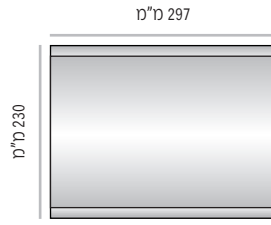

מידות גובה מומלצות (ניתן להזמין מידות גובה שונות, לפי הצורך)

LPTS-L-124 

			
LPTS-L-124-150	LPTS-L-124-210	LPTS-L-124-250	LPTS-L-124-300
מק"ט	מק"ט	מק"ט	מק"ט
רוחב 150 מ"מ	רוחב 210 מ"מ	רוחב 250 מ"מ	רוחב 300 מ"מ
מידת אינסרט 150 מ"מ X 105 מ"מ (A6)	מידת אינסרט 210 מ"מ X 105 מ"מ	מידת אינסרט 250 מ"מ X 105 מ"מ	מידת אינסרט 300 מ"מ X 105 מ"מ

מידות גובה מומלצות (ניתן להזמין מידות גובה שונות, לפי הצורך)

LPTS-L-168 

			
LPTS-L-168-150	LPTS-L-168-210	LPTS-L-168-250	LPTS-L-168-300
מק"ט	מק"ט	מק"ט	מק"ט
רוחב 150 מ"מ	רוחב 210 מ"מ	רוחב 250 מ"מ	רוחב 300 מ"מ
מידת אינסרט 150 מ"מ X 150 מ"מ	מידת אינסרט 210 מ"מ X 150 מ"מ (A5)	מידת אינסרט 250 מ"מ X 150 מ"מ	מידת אינסרט 300 מ"מ X 150 מ"מ

מידות גובה מומלצות (ניתן להזמין מידות גובה שונות, לפי הצורך)

LPTS-L-230

LPTS-L-230-210	מק"ט
210 מ"מ	רוחב
210 מ"מ X 210 מ"מ	מידת אינסרט

LPTS-L-230-297	מק"ט
297 מ"מ	רוחב
297 מ"מ X 210 מ"מ (A4)	מידת אינסרט

LPTS-L-230-400	מק"ט
400 מ"מ	רוחב
400 מ"מ X 210 מ"מ	מידת אינסרט