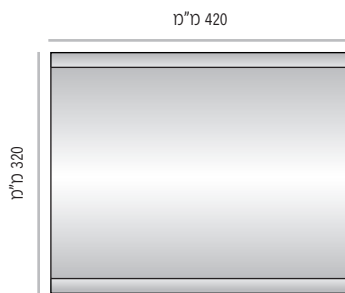

מידות גובה מומלצות (ניתן להזמין מידות גובה שונות, לפי הצורך)

LPTS-L-168 

			
LPTS-L-168-150	LPTS-L-168-210	LPTS-L-168-250	LPTS-L-168-300
מק"ט	מק"ט	מק"ט	מק"ט
רוחב 150 מ"מ	רוחב 210 מ"מ	רוחב 250 מ"מ	רוחב 300 מ"מ
מידת אינסרט 150 מ"מ X 150 מ"מ	מידת אינסרט 210 מ"מ X 150 מ"מ (A5)	מידת אינסרט 250 מ"מ X 150 מ"מ	מידת אינסרט 300 מ"מ X 150 מ"מ

מידות גובה מומלצות (ניתן להזמין מידות גובה שונות, לפי הצורך)

LPTS-L-230

LPTS-L-230-210	מק"ט
210 מ"מ	רוחב
210 מ"מ X 210 מ"מ	מידת אינסרט

LPTS-L-230-297	מק"ט
297 מ"מ	רוחב
297 מ"מ X 210 מ"מ (A4)	מידת אינסרט

LPTS-L-230-400	מק"ט
400 מ"מ	רוחב
400 מ"מ X 210 מ"מ	מידת אינסרט

מידות גובה מומלצות (ניתן להזמין מידות גובה שונות, לפי הצורך)

LPTS-L-320

LPTS-L-320-300	מק"ט
300 מ"מ	רוחב
300 מ"מ X 300 מ"מ	מידת אינסרט

LPTS-L-320-420	מק"ט
420 מ"מ	רוחב
420 מ"מ X 300 מ"מ (A3)	מידת אינסרט

LPTS-L-320-500	מק"ט
500 מ"מ	רוחב
500 מ"מ X 300 מ"מ	מידת אינסרט