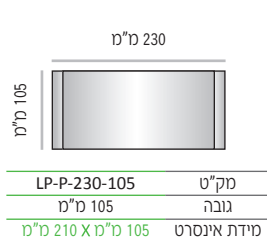

LP-P-124-75	מק"ט
75 מ"מ	גובה
מידת אינסרט 75 מ"מ X 105 מ"מ (A7)	

LP-P-124-105	מק"ט
105 מ"מ	גובה
מידת אינסרט 105 מ"מ X 105 מ"מ	

LP-P-124-125	מק"ט
125 מ"מ	גובה
מידת אינסרט 125 מ"מ X 105 מ"מ	

LP-P-124-150	מק"ט
150 מ"מ	גובה
מידת אינסרט 150 מ"מ X 105 מ"מ (A6)	

מידות גובה מומלצות (ניתן להזמין מידות גובה שונות, לפי הצורך)

LP-P-168

LP-P-168-50	מק"ט
50 מ"מ	גובה
מידת אינסרט 50 מ"מ X 150 מ"מ	

LP-P-168-75	מק"ט
75 מ"מ	גובה
מידת אינסרט 75 מ"מ X 150 מ"מ	

LP-P-168-105	מק"ט
105 מ"מ	גובה
מידת אינסרט 105 מ"מ X 150 מ"מ (A6)	

LP-P-168-125	מק"ט
125 מ"מ	גובה
מידת אינסרט 125 מ"מ X 150 מ"מ	

LP-P-168-150	מק"ט
150 מ"מ	גובה
מידת אינסרט 150 מ"מ X 150 מ"מ	

LP-P-168-210	מק"ט
210 מ"מ	גובה
מידת אינסרט 210 מ"מ X 150 מ"מ (A5)	

מידות גובה מומלצות (ניתן להזמין מידות גובה שונות, לפי הצורך)

LP-L-230

מידות גובה מומלצות (ניתן להזמין מידות גובה שונות, לפי הצורך)

LP-P-320