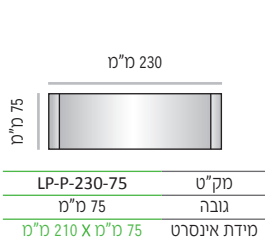

LP-P-124-75	מק"ט
75 מ"מ	גובה
מידת אינסרט 75 מ"מ X 105 מ"מ (A7)	

LP-P-124-105	מק"ט
105 מ"מ	גובה
מידת אינסרט 105 מ"מ X 105 מ"מ	

LP-P-124-125	מק"ט
125 מ"מ	גובה
מידת אינסרט 125 מ"מ X 105 מ"מ	

LP-P-124-150	מק"ט
150 מ"מ	גובה
מידת אינסרט 150 מ"מ X 105 מ"מ (A6)	

מידות גובה מומלצות (ניתן להזמין מידות גובה שונות, לפי הצורך)

LP-P-168

LP-P-168-50	מק"ט
50 מ"מ	גובה
מידת אינסרט 50 מ"מ X 150 מ"מ	

LP-P-168-75	מק"ט
75 מ"מ	גובה
מידת אינסרט 75 מ"מ X 150 מ"מ	

LP-P-168-105	מק"ט
105 מ"מ	גובה
מידת אינסרט 105 מ"מ X 150 מ"מ (A6)	

LP-P-168-125	מק"ט
125 מ"מ	גובה
מידת אינסרט 125 מ"מ X 150 מ"מ	

LP-P-168-150	מק"ט
150 מ"מ	גובה
מידת אינסרט 150 מ"מ X 150 מ"מ	

LP-P-168-210	מק"ט
210 מ"מ	גובה
מידת אינסרט 210 מ"מ X 150 מ"מ (A5)	

מידות גובה מומלצות (ניתן להזמין מידות גובה שונות, לפי הצורך)

LP-L-230

מידות גובה מומלצות (ניתן להזמין מידות גובה שונות, לפי הצורך)

LP-P-320