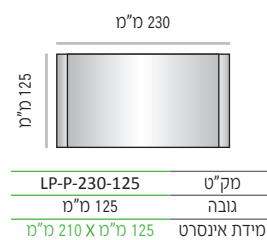

LP-P-124-75	מק"ט
75 מ"מ	גובה
מידת אינסרט 75 מ"מ X 105 מ"מ (A7)	

LP-P-124-105	מק"ט
105 מ"מ	גובה
מידת אינסרט 105 מ"מ X 105 מ"מ	

LP-P-124-125	מק"ט
125 מ"מ	גובה
מידת אינסרט 125 מ"מ X 105 מ"מ	

LP-P-124-150	מק"ט
150 מ"מ	גובה
מידת אינסרט 150 מ"מ X 105 מ"מ (A6)	

מידות גובה מומלצות (ניתן להזמין מידות גובה שונות, לפי הצורך)

LP-P-168

LP-P-168-50	מק"ט
50 מ"מ	גובה
מידת אינסרט 50 מ"מ X 150 מ"מ	

LP-P-168-75	מק"ט
75 מ"מ	גובה
מידת אינסרט 75 מ"מ X 150 מ"מ	

LP-P-168-105	מק"ט
105 מ"מ	גובה
מידת אינסרט 105 מ"מ X 150 מ"מ (A6)	

LP-P-168-125	מק"ט
125 מ"מ	גובה
מידת אינסרט 125 מ"מ X 150 מ"מ	

LP-P-168-150	מק"ט
150 מ"מ	גובה
מידת אינסרט 150 מ"מ X 150 מ"מ	

LP-P-168-210	מק"ט
210 מ"מ	גובה
מידת אינסרט 210 מ"מ X 150 מ"מ (A5)	

מידות גובה מומלצות (ניתן להזמין מידות גובה שונות, לפי הצורך)

LP-L-230

מידות גובה מומלצות (ניתן להזמין מידות גובה שונות, לפי הצורך)

LP-P-320