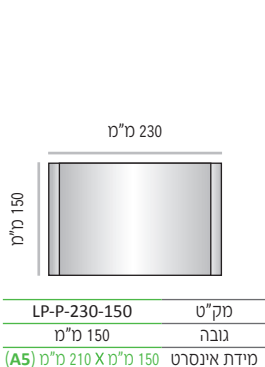

LP-P שילוט חדרים קמור בתצורה אנכית, קימור עדין מימין לשמאל.

ה- LP-P מוצע ב- 5 מידות רוחב סטנדרטיות: 94, 124, 168, 230, 320 מ"מ.

מידות גובה השלטים המוצעות על ידנו כסטנדרט הנן מידות שכיחות הנמצאות בשימוש שוטף. מידות גובה שונות ניתן להזמין על פי דרישה.

מידות גובה מומלצות (ניתן להזמין מידות גובה שונות, לפי הצורך)

LP-P-168

LP-P-168-50	מק"ט
50 מ"מ	גובה
מידת אינסרט 50 מ"מ X 150 מ"מ	

LP-P-168-75	מק"ט
75 מ"מ	גובה
מידת אינסרט 75 מ"מ X 150 מ"מ	

LP-P-168-105	מק"ט
105 מ"מ	גובה
מידת אינסרט 105 מ"מ X 150 מ"מ (A6)	

LP-P-168-125	מק"ט
125 מ"מ	גובה
מידת אינסרט 125 מ"מ X 150 מ"מ	

LP-P-168-150	מק"ט
150 מ"מ	גובה
מידת אינסרט 150 מ"מ X 150 מ"מ	

LP-P-168-210	מק"ט
210 מ"מ	גובה
מידת אינסרט 210 מ"מ X 150 מ"מ (A5)	

מידות גובה מומלצות (ניתן להזמין מידות גובה שונות, לפי הצורך)

LP-L-230

מידות גובה מומלצות (ניתן להזמין מידות גובה שונות, לפי הצורך)

LP-P-320