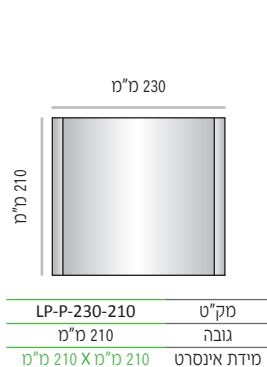

LP-P שילוט חדרים קמור בתצורה אנכית, קימור עדין מימין לשמאל.

ה- LP-P מוצע ב- 5 מידות רוחב סטנדרטיות: 94, 124, 168, 230, 320 מ"מ.

מידות גובה השלטים המוצעות על ידנו כסטנדרט הנן מידות שכיחות הנמצאות בשימוש שוטף. מידות גובה שונות ניתן להזמין על פי דרישה.

מידות גובה מומלצות (ניתן להזמין מידות גובה שונות, לפי הצורך)

LP-P-168

LP-P-168-50	מק"ט
50 מ"מ	גובה
מידת אינסרט 50 מ"מ X 150 מ"מ	

LP-P-168-75	מק"ט
75 מ"מ	גובה
מידת אינסרט 75 מ"מ X 150 מ"מ	

LP-P-168-105	מק"ט
105 מ"מ	גובה
מידת אינסרט 105 מ"מ X 150 מ"מ (A6)	

LP-P-168-125	מק"ט
125 מ"מ	גובה
מידת אינסרט 125 מ"מ X 150 מ"מ	

LP-P-168-150	מק"ט
150 מ"מ	גובה
מידת אינסרט 150 מ"מ X 150 מ"מ	

LP-P-168-210	מק"ט
210 מ"מ	גובה
מידת אינסרט 210 מ"מ X 150 מ"מ (A5)	

מידות גובה מומלצות (ניתן להזמין מידות גובה שונות, לפי הצורך)

LP-L-230

מידות גובה מומלצות (ניתן להזמין מידות גובה שונות, לפי הצורך)

LP-P-320