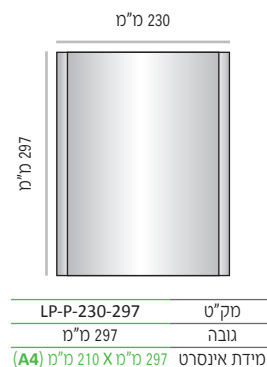

LP-P-94-75	מק"ט
75 מ"מ	גובה
מידת אינסרט 75 מ"מ X 75 מ"מ	

LP-P-94-105	מק"ט
105 מ"מ	גובה
מידת אינסרט 105 מ"מ X 75 מ"מ (A7)	

מידות גובה מומלצות (ניתן להזמין מידות גובה שונות, לפי הצורך)

LP-P-124

LP-P-124-50	מק"ט
50 מ"מ	גובה
מידת אינסרט 50 מ"מ X 105 מ"מ	

מידות גובה מומלצות (ניתן להזמין מידות גובה שונות, לפי הצורך)

LP-P-168

LP-P-168-50	מק"ט
50 מ"מ	גובה
מידת אינסרט 50 מ"מ X 150 מ"מ	

LP-P-168-75	מק"ט
75 מ"מ	גובה
מידת אינסרט 75 מ"מ X 150 מ"מ	

LP-P-168-105	מק"ט
105 מ"מ	גובה
מידת אינסרט 105 מ"מ X 150 מ"מ (A6)	

LP-P-168-125	מק"ט
125 מ"מ	גובה
מידת אינסרט 125 מ"מ X 150 מ"מ	

LP-P-168-150	מק"ט
150 מ"מ	גובה
מידת אינסרט 150 מ"מ X 150 מ"מ	

LP-P-168-210	מק"ט
210 מ"מ	גובה
מידת אינסרט 210 מ"מ X 150 מ"מ (A5)	

מידות גובה מומלצות (ניתן להזמין מידות גובה שונות, לפי הצורך)

LP-L-230

מידות גובה מומלצות (ניתן להזמין מידות גובה שונות, לפי הצורך)

LP-P-320