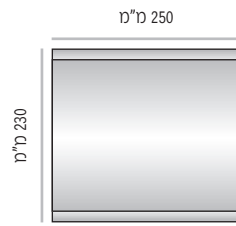

מידות רוחב מומלצות (ניתן להזמין מידות רוחב שונות, לפי הצורך)

LP-L-124

		
<p>מק"ט LP-L-124-105</p> <p>רוחב 105 מ"מ</p> <p>מידת אינסרט 105 מ"מ X 105 מ"מ</p>	<p>מק"ט LP-L-124-125</p> <p>רוחב 125 מ"מ</p> <p>מידת אינסרט 125 מ"מ X 105 מ"מ</p>	<p>מק"ט LP-L-124-150</p> <p>רוחב 150 מ"מ</p> <p>מידת אינסרט 150 מ"מ X 105 מ"מ (A6)</p>
		
<p>מק"ט LP-L-124-210</p> <p>רוחב 210 מ"מ</p> <p>מידת אינסרט 210 מ"מ X 105 מ"מ</p>	<p>מק"ט LP-L-124-250</p> <p>רוחב 250 מ"מ</p> <p>מידת אינסרט 250 מ"מ X 105 מ"מ</p>	<p>מק"ט LP-L-124-300</p> <p>רוחב 300 מ"מ</p> <p>מידת אינסרט 300 מ"מ X 105 מ"מ</p>

מידות רוחב מומלצות (ניתן להזמין מידות רוחב שונות, לפי הצורך)

LP-L-168

			
<p>מק"ט LP-L-168-150</p> <p>רוחב 150 מ"מ</p> <p>מידת אינסרט 150 מ"מ X 150 מ"מ</p>	<p>מק"ט LP-L-168-210</p> <p>רוחב 210 מ"מ</p> <p>מידת אינסרט 210 מ"מ X 150 מ"מ (A5)</p>	<p>מק"ט LP-L-168-250</p> <p>רוחב 250 מ"מ</p> <p>מידת אינסרט 250 מ"מ X 150 מ"מ</p>	<p>מק"ט LP-L-168-300</p> <p>רוחב 300 מ"מ</p> <p>מידת אינסרט 300 מ"מ X 150 מ"מ</p>
			
<p>מק"ט LP-L-168-350</p> <p>רוחב 350 מ"מ</p> <p>מידת אינסרט 350 מ"מ X 150 מ"מ</p>	<p>מק"ט LP-L-168-400</p> <p>רוחב 400 מ"מ</p> <p>מידת אינסרט 400 מ"מ X 150 מ"מ</p>	<p>מק"ט LP-L-168-500</p> <p>רוחב 500 מ"מ</p> <p>מידת אינסרט 500 מ"מ X 150 מ"מ</p>	

מידות רוחב מומלצות (ניתן להזמין מידות רוחב שונות, לפי הצורך)

LP-L-230

LP-L-230-210	מק"ט
רוחב 210 מ"מ	
מידת אינסרט 210 מ"מ X 210 מ"מ	

LP-L-230-250	מק"ט
רוחב 250 מ"מ	
מידת אינסרט 250 מ"מ X 210 מ"מ	

LP-L-230-300	מק"ט
רוחב 300 מ"מ	
מידת אינסרט 300 מ"מ X 210 מ"מ (A4)	