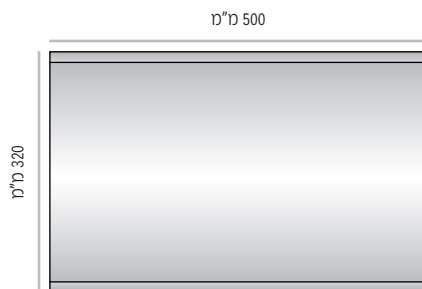

מידות רוחב מומלצות (ניתן להזמין מידות רוחב שונות, לפי הצורך)

LP-L-230

LP-L-230-210	מק"ט
רוחב 210 מ"מ	
מידת אינסרט 210 מ"מ X 210 מ"מ	

LP-L-230-250	מק"ט
רוחב 250 מ"מ	
מידת אינסרט 250 מ"מ X 210 מ"מ	

LP-L-230-300	מק"ט
רוחב 300 מ"מ	
מידת אינסרט 300 מ"מ X 210 מ"מ (A4)	

LP-L-230-400	מק"ט
רוחב 400 מ"מ	
מידת אינסרט 400 מ"מ X 210 מ"מ	

LP-L-230-500	מק"ט
רוחב 500 מ"מ	
מידת אינסרט 500 מ"מ X 210 מ"מ	

LP-L-230-600	מק"ט
רוחב 600 מ"מ	
מידת אינסרט 600 מ"מ X 210 מ"מ	

מידות רוחב מומלצות (ניתן להזמין מידות רוחב שונות, לפי הצורך)

LP-L-320

LP-L-320-300	מק"ט
רוחב 300 מ"מ	
מידת אינסרט 300 מ"מ X 300 מ"מ	

LP-L-320-420	מק"ט
רוחב 420 מ"מ	
מידת אינסרט 420 מ"מ X 300 מ"מ (A3)	

LP-L-320-500	מק"ט
רוחב 500 מ"מ	
מידת אינסרט 500 מ"מ X 300 מ"מ	

LP-L-320-600	מק"ט
רוחב 600 מ"מ	
מידת אינסרט 600 מ"מ X 300 מ"מ	