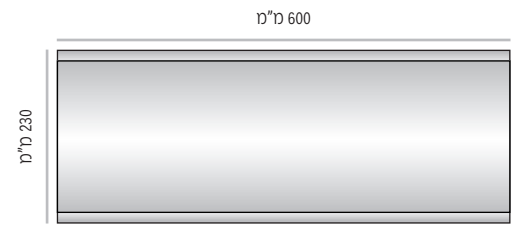

מידות רוחב מומלצות (ניתן להזמין מידות רוחב שונות, לפי הצורך)

LP-L-168

			
<p>מק"ט LP-L-168-150</p> <p>רוחב 150 מ"מ</p> <p>מידת אינסרט 150 מ"מ X 150 מ"מ</p>	<p>מק"ט LP-L-168-210</p> <p>רוחב 210 מ"מ</p> <p>מידת אינסרט 210 מ"מ X 150 מ"מ (A5)</p>	<p>מק"ט LP-L-168-250</p> <p>רוחב 250 מ"מ</p> <p>מידת אינסרט 250 מ"מ X 150 מ"מ</p>	<p>מק"ט LP-L-168-300</p> <p>רוחב 300 מ"מ</p> <p>מידת אינסרט 300 מ"מ X 150 מ"מ</p>
			
<p>מק"ט LP-L-168-350</p> <p>רוחב 350 מ"מ</p> <p>מידת אינסרט 350 מ"מ X 150 מ"מ</p>	<p>מק"ט LP-L-168-400</p> <p>רוחב 400 מ"מ</p> <p>מידת אינסרט 400 מ"מ X 150 מ"מ</p>	<p>מק"ט LP-L-168-500</p> <p>רוחב 500 מ"מ</p> <p>מידת אינסרט 500 מ"מ X 150 מ"מ</p>	

מידות רוחב מומלצות (ניתן להזמין מידות רוחב שונות, לפי הצורך)

LP-L-230

LP-L-230-210	מק"ט
רוחב 210 מ"מ	
מידת אינסרט 210 מ"מ X 210 מ"מ	

LP-L-230-250	מק"ט
רוחב 250 מ"מ	
מידת אינסרט 250 מ"מ X 210 מ"מ	

LP-L-230-300	מק"ט
רוחב 300 מ"מ	
מידת אינסרט 300 מ"מ X 210 מ"מ (A4)	

LP-L-230-400	מק"ט
רוחב 400 מ"מ	
מידת אינסרט 400 מ"מ X 210 מ"מ	

LP-L-230-500	מק"ט
רוחב 500 מ"מ	
מידת אינסרט 500 מ"מ X 210 מ"מ	

LP-L-230-600	מק"ט
רוחב 600 מ"מ	
מידת אינסרט 600 מ"מ X 210 מ"מ	

מידות רוחב מומלצות (ניתן להזמין מידות רוחב שונות, לפי הצורך)