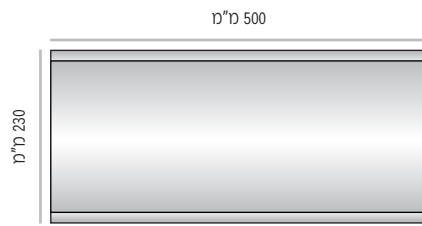

מידות רוחב מומלצות (ניתן להזמין מידות רוחב שונות, לפי הצורך)

LP-L-168

			
<p>מק"ט LP-L-168-150</p> <p>רוחב 150 מ"מ</p> <p>מידת אינסרט 150 מ"מ X 150 מ"מ</p>	<p>מק"ט LP-L-168-210</p> <p>רוחב 210 מ"מ</p> <p>מידת אינסרט 210 מ"מ X 150 מ"מ (A5)</p>	<p>מק"ט LP-L-168-250</p> <p>רוחב 250 מ"מ</p> <p>מידת אינסרט 250 מ"מ X 150 מ"מ</p>	<p>מק"ט LP-L-168-300</p> <p>רוחב 300 מ"מ</p> <p>מידת אינסרט 300 מ"מ X 150 מ"מ</p>
			
<p>מק"ט LP-L-168-350</p> <p>רוחב 350 מ"מ</p> <p>מידת אינסרט 350 מ"מ X 150 מ"מ</p>	<p>מק"ט LP-L-168-400</p> <p>רוחב 400 מ"מ</p> <p>מידת אינסרט 400 מ"מ X 150 מ"מ</p>	<p>מק"ט LP-L-168-500</p> <p>רוחב 500 מ"מ</p> <p>מידת אינסרט 500 מ"מ X 150 מ"מ</p>	

מידות רוחב מומלצות (ניתן להזמין מידות רוחב שונות, לפי הצורך)

LP-L-230

LP-L-230-210	מק"ט
רוחב 210 מ"מ	
מידת אינסרט 210 מ"מ X 210 מ"מ	

LP-L-230-250	מק"ט
רוחב 250 מ"מ	
מידת אינסרט 250 מ"מ X 210 מ"מ	

LP-L-230-300	מק"ט
רוחב 300 מ"מ	
מידת אינסרט 300 מ"מ X 210 מ"מ (A4)	

LP-L-230-400	מק"ט
רוחב 400 מ"מ	
מידת אינסרט 400 מ"מ X 210 מ"מ	

LP-L-230-500	מק"ט
רוחב 500 מ"מ	
מידת אינסרט 500 מ"מ X 210 מ"מ	

LP-L-230-600	מק"ט
רוחב 600 מ"מ	
מידת אינסרט 600 מ"מ X 210 מ"מ	

מידות רוחב מומלצות (ניתן להזמין מידות רוחב שונות, לפי הצורך)