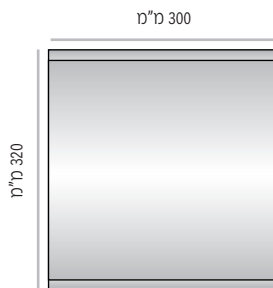

מידות רוחב מומלצות (ניתן להזמין מידות רוחב שונות, לפי הצורך)

LP-L-168

			
<p>מק"ט LP-L-168-150</p> <p>רוחב 150 מ"מ</p> <p>מידת אינסרט 150 מ"מ X 150 מ"מ</p>	<p>מק"ט LP-L-168-210</p> <p>רוחב 210 מ"מ</p> <p>מידת אינסרט 210 מ"מ X 150 מ"מ (A5)</p>	<p>מק"ט LP-L-168-250</p> <p>רוחב 250 מ"מ</p> <p>מידת אינסרט 250 מ"מ X 150 מ"מ</p>	<p>מק"ט LP-L-168-300</p> <p>רוחב 300 מ"מ</p> <p>מידת אינסרט 300 מ"מ X 150 מ"מ</p>
			
<p>מק"ט LP-L-168-350</p> <p>רוחב 350 מ"מ</p> <p>מידת אינסרט 350 מ"מ X 150 מ"מ</p>	<p>מק"ט LP-L-168-400</p> <p>רוחב 400 מ"מ</p> <p>מידת אינסרט 400 מ"מ X 150 מ"מ</p>	<p>מק"ט LP-L-168-500</p> <p>רוחב 500 מ"מ</p> <p>מידת אינסרט 500 מ"מ X 150 מ"מ</p>	

מידות רוחב מומלצות (ניתן להזמין מידות רוחב שונות, לפי הצורך)

LP-L-230

LP-L-230-210	מק"ט
רוחב 210 מ"מ	
מידת אינסרט 210 מ"מ X 210 מ"מ	

LP-L-230-250	מק"ט
רוחב 250 מ"מ	
מידת אינסרט 250 מ"מ X 210 מ"מ	

LP-L-230-300	מק"ט
רוחב 300 מ"מ	
מידת אינסרט 300 מ"מ X 210 מ"מ (A4)	

LP-L-230-400	מק"ט
רוחב 400 מ"מ	
מידת אינסרט 400 מ"מ X 210 מ"מ	

LP-L-230-500	מק"ט
רוחב 500 מ"מ	
מידת אינסרט 500 מ"מ X 210 מ"מ	

LP-L-230-600	מק"ט
רוחב 600 מ"מ	
מידת אינסרט 600 מ"מ X 210 מ"מ	

מידות רוחב מומלצות (ניתן להזמין מידות רוחב שונות, לפי הצורך)

LP-L-320

LP-L-320-300	מק"ט
רוחב 300 מ"מ	
מידת אינסרט 300 מ"מ X 300 מ"מ	

LP-L-320-420	מק"ט
רוחב 420 מ"מ	
מידת אינסרט 420 מ"מ X 300 מ"מ (A3)	

LP-L-320-500	מק"ט
רוחב 500 מ"מ	
מידת אינסרט 500 מ"מ X 300 מ"מ	

LP-L-320-600	מק"ט
רוחב 600 מ"מ	
מידת אינסרט 600 מ"מ X 300 מ"מ	