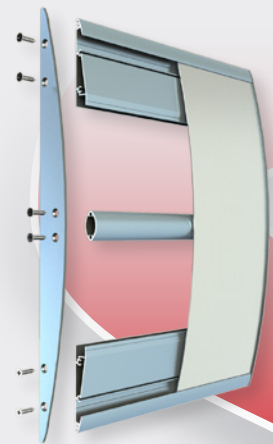

טל': 03 - 9088620
פקס': 03 - 9088618
דוא"ל: info@signal-il.co.il

סיגנל מערכות שילוט בע"מ
www.signal-il.co.il