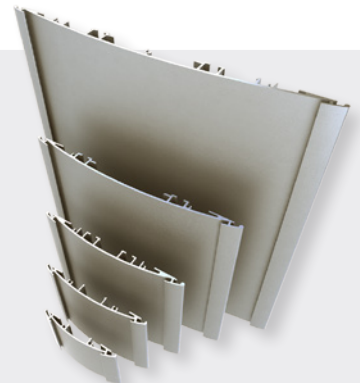

טל': 03 - 9088620
פקס': 03 - 9088618
דוא"ל: info@signal-il.co.il

סיגנל מערכות שילוט בע"מ
www.signal-il.co.il