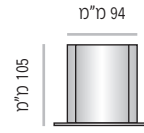

בחזית השלטים ניתן לשלב מגוון חומרים גמישים בעובי של עד 1.6 מ"מ ליצירת אין-סוף עיצובים ייחודיים.

1

שילוט שולחני דו-צידי

2

מכסי פלסטיק ABS מזורק בגימור ניקל, שחור ואפור

3

החלפת אינסרט מודפס בעזרת מוצץ וואקום

LVTS-P-W-H	
LVTS	סוג המערכת - לידר וויז שילוט דגל
P	מנח השלט - אנכי Portrait
W	רוחב השלט מ"מ
H	גובה השלט מ"מ
SS/DS	חד צידי/דו צידי

מידות גובה מומלצות (ניתן להזמין מידות גובה שונות, לפי הצורך)

LVTS-P-94

LVTS-P-94-50	מק"ט
50 מ"מ	גובה
מידת אינסרט 50 מ"מ x 75 מ"מ	

LVTS-P-94-75	מק"ט
75 מ"מ	גובה
מידת אינסרט 75 מ"מ x 75 מ"מ	

LVTS-P-94-105	מק"ט
105 מ"מ	גובה
מידת אינסרט 105 מ"מ x 75 מ"מ (A7)	

מידות גובה מומלצות (ניתן להזמין מידות גובה שונות, לפי הצורך)

LVTS-P-124

LVTS-P-124-50	מק"ט
50 מ"מ	גובה
מידת אינסרט 50 מ"מ x 105 מ"מ	

LVTS-P-124-75	מק"ט
75 מ"מ	גובה
מידת אינסרט 75 מ"מ x 105 מ"מ (A7)	

LVTS-P-124-105	מק"ט
105 מ"מ	גובה
מידת אינסרט 105 מ"מ x 105 מ"מ	

LVTS-P-124-125	מק"ט
125 מ"מ	גובה
מידת אינסרט 125 מ"מ x 105 מ"מ	

מידות גובה מומלצות (ניתן להזמין מידות גובה שונות, לפי הצורך)

LVTS-P-170

LVTS-P-170-50	מק"ט
50 מ"מ	גובה
מידת אינסרט 50 מ"מ x 150 מ"מ	

LVTS-P-170-75	מק"ט
75 מ"מ	גובה
מידת אינסרט 75 מ"מ x 150 מ"מ	