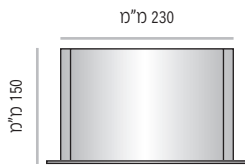

LVTS-P-124-125	מק"ט
125 מ"מ	גובה
מידת אינסרט 125 מ"מ x 105 מ"מ	

מידות גובה מומלצות (ניתן להזמין מידות גובה שונות, לפי הצורך)

LVTS-P-170

LVTS-P-170-50	מק"ט
50 מ"מ	גובה
מידת אינסרט 50 מ"מ x 150 מ"מ	

LVTS-P-170-75	מק"ט
75 מ"מ	גובה
מידת אינסרט 75 מ"מ x 150 מ"מ	

LVTS-P-170-105	מק"ט
105 מ"מ	גובה
מידת אינסרט 105 מ"מ x 150 מ"מ (A6)	

LVTS-P-170-125	מק"ט
125 מ"מ	גובה
מידת אינסרט 125 מ"מ x 150 מ"מ	

LVTS-P-170-150	מק"ט
150 מ"מ	גובה
מידת אינסרט 150 מ"מ x 150 מ"מ	

מידות גובה מומלצות (ניתן להזמין מידות גובה שונות, לפי הצורך)

LVTS-P-230

LVTS-P-230-75	מק"ט
75 מ"מ	גובה
מידת אינסרט 75 מ"מ x 210 מ"מ	

LVTS-P-230-105	מק"ט
105 מ"מ	גובה
מידת אינסרט 105 מ"מ x 210 מ"מ	

LVTS-P-230-150	מק"ט
150 מ"מ	גובה
מידת אינסרט 150 מ"מ x 210 מ"מ (A5)	

LVTS-P-230-210	מק"ט
210 מ"מ	גובה
מידת אינסרט 210 מ"מ x 210 מ"מ	

LVTS-P-230-300	מק"ט
300 מ"מ	גובה
מידת אינסרט 300 מ"מ x 210 מ"מ (A4)	