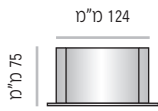

בחזית השלטים ניתן לשלב מגוון חומרים גמישים בעובי של עד 1.6 מ"מ ליצירת אין-סוף עיצובים ייחודיים.

1

שילוט שולחני דו-צידי

2

מכסי פלסטיק ABS מזורק בגימור ניקל, שחור ואפור

3

החלפת אינסרט מודפס בעזרת מוצץ וואקום

LVTS-P-W-H	
LVTS	סוג המערכת - לידר וויז שילוט דגל
P	מנח השלט - אנכי Portrait
W	רוחב השלט מ"מ
H	גובה השלט מ"מ
SS/DS	חד צידי/דו צידי

מידות גובה מומלצות (ניתן להזמין מידות גובה שונות, לפי הצורך)

LVTS-P-94

LVTS-P-94-50	מק"ט
50 מ"מ	גובה
מידת אינסרט 50 מ"מ x 75 מ"מ	

LVTS-P-94-75	מק"ט
75 מ"מ	גובה
מידת אינסרט 75 מ"מ x 75 מ"מ	

LVTS-P-94-105	מק"ט
105 מ"מ	גובה
מידת אינסרט 105 מ"מ x 75 מ"מ (A7)	

מידות גובה מומלצות (ניתן להזמין מידות גובה שונות, לפי הצורך)

LVTS-P-124

LVTS-P-124-50	מק"ט
50 מ"מ	גובה
מידת אינסרט 50 מ"מ x 105 מ"מ	

LVTS-P-124-75	מק"ט
75 מ"מ	גובה
מידת אינסרט 75 מ"מ x 105 מ"מ (A7)	

LVTS-P-124-105	מק"ט
105 מ"מ	גובה
מידת אינסרט 105 מ"מ x 105 מ"מ	

LVTS-P-124-125	מק"ט
125 מ"מ	גובה
מידת אינסרט 125 מ"מ x 105 מ"מ	

מידות גובה מומלצות (ניתן להזמין מידות גובה שונות, לפי הצורך)

LVTS-P-170

LVTS-P-170-50	מק"ט
50 מ"מ	גובה
מידת אינסרט 50 מ"מ x 150 מ"מ	

LVTS-P-170-75	מק"ט
75 מ"מ	גובה
מידת אינסרט 75 מ"מ x 150 מ"מ	