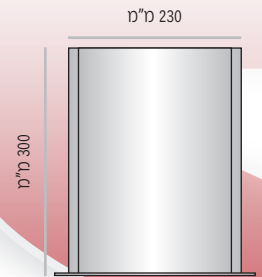

LVTS-P-170-105	מק"ט
105 מ"מ	גובה
מידת אינסרט 105 מ"מ x 150 מ"מ (A6)	

LVTS-P-170-125	מק"ט
125 מ"מ	גובה
מידת אינסרט 125 מ"מ x 150 מ"מ	

LVTS-P-170-150	מק"ט
150 מ"מ	גובה
מידת אינסרט 150 מ"מ x 150 מ"מ	

מידות גובה מומלצות (ניתן להזמין מידות גובה שונות, לפי הצורך)

LVTS-P-230

LVTS-P-230-75	מק"ט
75 מ"מ	גובה
מידת אינסרט 75 מ"מ x 210 מ"מ	

LVTS-P-230-105	מק"ט
105 מ"מ	גובה
מידת אינסרט 105 מ"מ x 210 מ"מ	

LVTS-P-230-150	מק"ט
150 מ"מ	גובה
מידת אינסרט 150 מ"מ x 210 מ"מ (A5)	

LVTS-P-230-210	מק"ט
210 מ"מ	גובה
מידת אינסרט 210 מ"מ x 210 מ"מ	

LVTS-P-230-300	מק"ט
300 מ"מ	גובה
מידת אינסרט 300 מ"מ x 210 מ"מ (A4)	