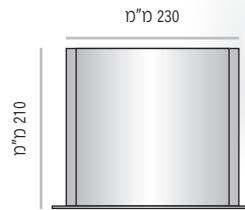

LVTS-P-124-125	מק"ט
125 מ"מ	גובה
מידת אינסרט 125 מ"מ x 105 מ"מ	

מידות גובה מומלצות (ניתן להזמין מידות גובה שונות, לפי הצורך)

LVTS-P-170

LVTS-P-170-50	מק"ט
50 מ"מ	גובה
מידת אינסרט 50 מ"מ x 150 מ"מ	

LVTS-P-170-75	מק"ט
75 מ"מ	גובה
מידת אינסרט 75 מ"מ x 150 מ"מ	

LVTS-P-170-105	מק"ט
105 מ"מ	גובה
מידת אינסרט 105 מ"מ x 150 מ"מ (A6)	

LVTS-P-170-125	מק"ט
125 מ"מ	גובה
מידת אינסרט 125 מ"מ x 150 מ"מ	

LVTS-P-170-150	מק"ט
150 מ"מ	גובה
מידת אינסרט 150 מ"מ x 150 מ"מ	

מידות גובה מומלצות (ניתן להזמין מידות גובה שונות, לפי הצורך)

LVTS-P-230

LVTS-P-230-75	מק"ט
75 מ"מ	גובה
מידת אינסרט 75 מ"מ x 210 מ"מ	

LVTS-P-230-105	מק"ט
105 מ"מ	גובה
מידת אינסרט 105 מ"מ x 210 מ"מ	

LVTS-P-230-150	מק"ט
150 מ"מ	גובה
מידת אינסרט 150 מ"מ x 210 מ"מ (A5)	

LVTS-P-230-210	מק"ט
210 מ"מ	גובה
מידת אינסרט 210 מ"מ x 210 מ"מ	

LVTS-P-230-300	מק"ט
300 מ"מ	גובה
מידת אינסרט 300 מ"מ x 210 מ"מ (A4)	