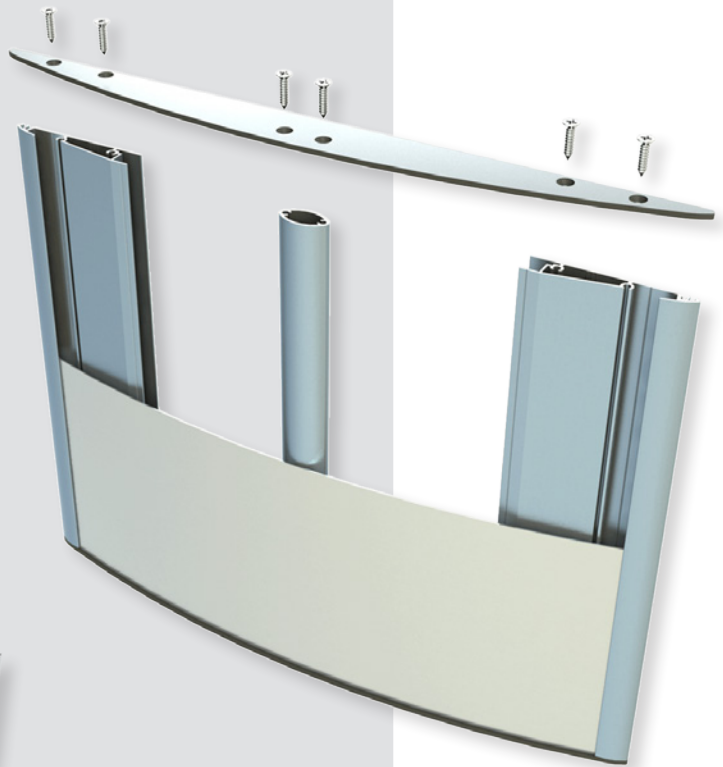

LVD-P מסגרת שילוט קומתי/לובי קמורה בתצורה אנכית, קימור עדין מימין לשמאל.

ה- LVD-P מוצע ב- 9 מידות רוחב סטנדרטיות: 1200-320 מ"מ.

מידות גובה השלטים המוצעות על ידנו כסטנדרט הנן מידות שכיחות הנמצאות בשימוש שוטף. מידות גובה שונות ניתן להזמין על פי דרישה.

ה- LVD-P הינו פתרון ייחודי היוצר שלדת כלוב קלת משקל אך קשיחה הבנויה מפרופילי צד ותמיכות מרכזיות המחוברות לדפנות אלומיניום בגימור אנודיז.

ה- LVD-P הינו הבחירה הטבעית ליצירת יחידות שילוט כמעט בכל גודל נדרש המעולה לשימוש פנים ו/או חוץ.

ה- LVD-P נפוץ ביותר בשימוש כשילוט הכוונה רב שורת עם פלחי אלומיניום בגימור אנודיז הניתנים להזמנה כמעט בכל גובה. כמו כן ניתן לעשות שימוש במגוון משטחי חזית מחומרים שונים בעובי של עד 3 מ"מ.

התקנת השלטים קלה בעזרת דבק דו-צידי בגב השלט או ע"י שימוש בברגים דרך תעלות ייעודיות במבנה הפרופילים.

1

שילוט דירקטורי רב שורתי עם פסי אלומיניום נפרדים הניתנים לשליפה

2

התקנה לקיר ע"י ברגים במסילה יעודית אינסרט נייר מודפס עם שקף מגן

3

חתך מבנה השלט

LVD-P-W-H-FT

LVD	סוג המערכת - לידר ווי דירקטורי
P	מנח השלט - אנכי Portrait
W	רוחב השלט מ"מ
H	גובה השלט מ"מ
FT	סוג המשטח - אלומיניום אנודיזי AA פלחי אלומיניום אנודיזי AAS אלומיניום וציפוי שקוף AC