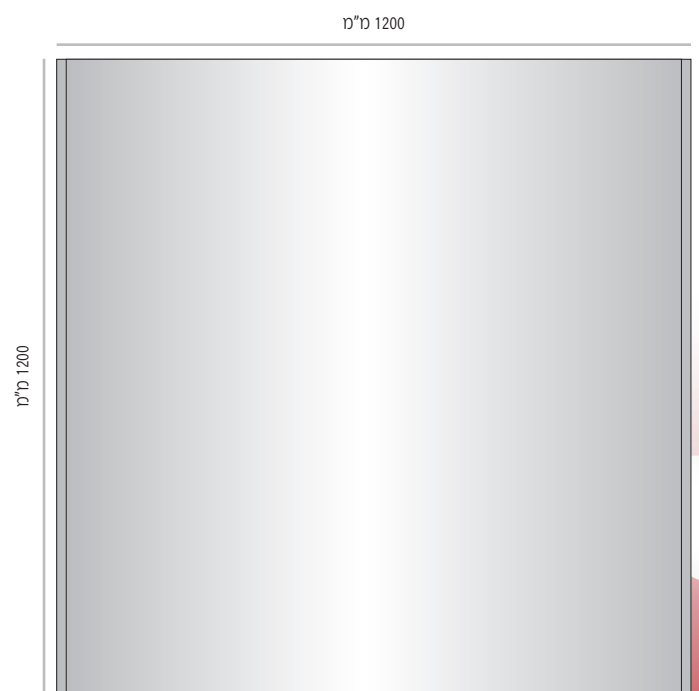

LVD-P מסגרת שילוט קומתי/לובי קמורה בתצורה אנכית, קימור עדין מימין לשמאל.

ה- LVD-P מוצע ב- 9 מידות רוחב סטנדרטיות: 1200-320 מ"מ.

מידות גובה השלטים המוצעות על ידנו כסטנדרט הנן מידות שכיחות הנמצאות בשימוש שוטף. מידות גובה שונות ניתן להזמין על פי דרישה.

LVD-P-1200-300	מק"ט
300 מ"מ	גובה
מידת אינסרט 300 מ"מ x 1185 מ"מ	

LVD-P-1200-400	מק"ט
400 מ"מ	גובה
מידת אינסרט 400 מ"מ x 1185 מ"מ	

LVD-P-1200-600	מק"ט
600 מ"מ	גובה
מידת אינסרט 600 מ"מ x 1185 מ"מ	

LVD-P-1200-800	מק"ט
800 מ"מ	גובה
מידת אינסרט 800 מ"מ x 1185 מ"מ	

LVD-P-1200-1000	מק"ט
1000 מ"מ	גובה
מידת אינסרט 1000 מ"מ x 1185 מ"מ	

LVD-P-1200-1200	מק"ט
1200 מ"מ	גובה
מידת אינסרט 1200 מ"מ x 1185 מ"מ	