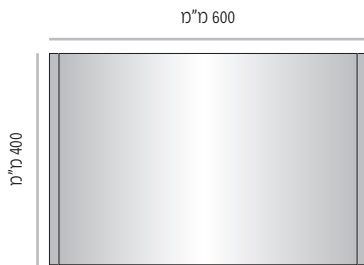

מידות גובה מומלצות (ניתן להזמין מידות גובה שונות, לפי הצורך)

LVD-P-600

מידות גובה מומלצות (ניתן להזמין מידות גובה שונות, לפי הצורך)

LVD-P-600-100	מק"ט
100 מ"מ	גובה
מידת אינסרט 100 מ"מ x 584 מ"מ	

LVD-P-600-200	מק"ט
200 מ"מ	גובה
מידת אינסרט 200 מ"מ x 584 מ"מ	

LVD-P-600-300	מק"ט
300 מ"מ	גובה
מידת אינסרט 300 מ"מ x 584 מ"מ	

LVD-P-600-400	מק"ט
400 מ"מ	גובה
מידת אינסרט 400 מ"מ x 584 מ"מ	

LVD-P-600-500	מק"ט
500 מ"מ	גובה
מידת אינסרט 500 מ"מ x 584 מ"מ	

LVD-P-600-600	מק"ט
600 מ"מ	גובה
מידת אינסרט 600 מ"מ x 584 מ"מ	