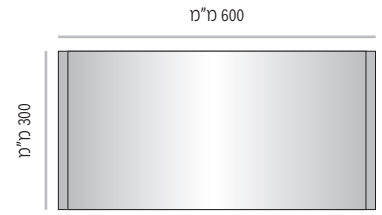

מידות גובה מומלצות (ניתן להזמין מידות גובה שונות, לפי הצורך)

LVD-P-600

מידות גובה מומלצות (ניתן להזמין מידות גובה שונות, לפי הצורך)

LVD-P-600-100	מק"ט
100 מ"מ	גובה
מידת אינסרט 100 מ"מ x 584 מ"מ	

LVD-P-600-200	מק"ט
200 מ"מ	גובה
מידת אינסרט 200 מ"מ x 584 מ"מ	

LVD-P-600-300	מק"ט
300 מ"מ	גובה
מידת אינסרט 300 מ"מ x 584 מ"מ	

LVD-P-600-400	מק"ט
400 מ"מ	גובה
מידת אינסרט 400 מ"מ x 584 מ"מ	

LVD-P-600-500	מק"ט
500 מ"מ	גובה
מידת אינסרט 500 מ"מ x 584 מ"מ	

LVD-P-600-600	מק"ט
600 מ"מ	גובה
מידת אינסרט 600 מ"מ x 584 מ"מ	