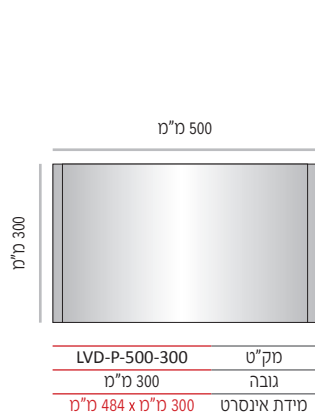

מידות גובה מומלצות (ניתן להזמין מידות גובה שונות, לפי הצורך)