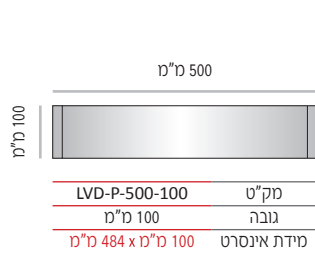

מידות גובה מומלצות (ניתן להזמין מידות גובה שונות, לפי הצורך)