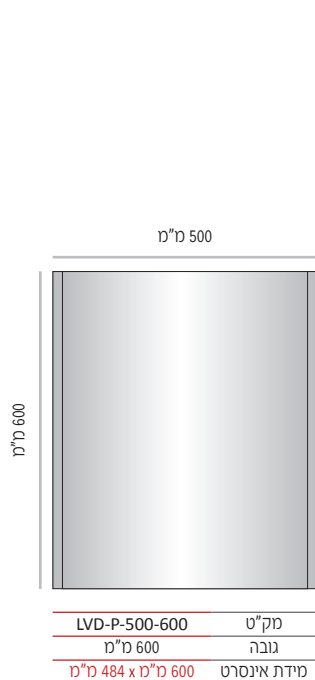

מידות גובה מומלצות (ניתן להזמין מידות גובה שונות, לפי הצורך)