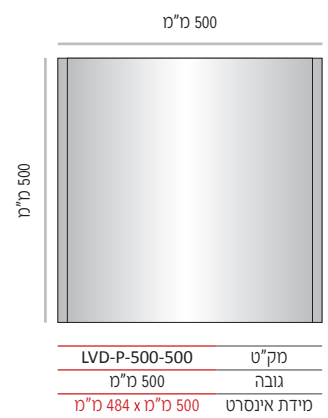

מידות גובה מומלצות (ניתן להזמין מידות גובה שונות, לפי הצורך)