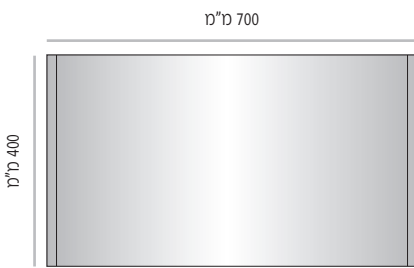

מידות גובה מומלצות (ניתן להזמין מידות גובה שונות, לפי הצורך)

LVD-P-600

מידות גובה מומלצות (ניתן להזמין מידות גובה שונות, לפי הצורך)

LVD-P-600-100	מק"ט
100 מ"מ	גובה
מידת אינסרט 100 מ"מ x 584 מ"מ	

LVD-P-600-200	מק"ט
200 מ"מ	גובה
מידת אינסרט 200 מ"מ x 584 מ"מ	

LVD-P-600-300	מק"ט
300 מ"מ	גובה
מידת אינסרט 300 מ"מ x 584 מ"מ	

LVD-P-600-400	מק"ט
400 מ"מ	גובה
מידת אינסרט 400 מ"מ x 584 מ"מ	

LVD-P-600-500	מק"ט
500 מ"מ	גובה
מידת אינסרט 500 מ"מ x 584 מ"מ	

LVD-P-600-600	מק"ט
600 מ"מ	גובה
מידת אינסרט 600 מ"מ x 584 מ"מ	

LVD-P-600-800	מק"ט
800 מ"מ	גובה
מידת אינסרט 800 מ"מ x 584 מ"מ	

LVD-P-600-1000	מק"ט
1000 מ"מ	גובה
מידת אינסרט 1000 מ"מ x 584 מ"מ	

LVD-P-600-1200	מק"ט
1200 מ"מ	גובה
מידת אינסרט 1200 מ"מ x 584 מ"מ	

מידות גובה מומלצות (ניתן להזמין מידות גובה שונות, לפי הצורך)

LVD-P-700-150	מק"ט
150 מ"מ	גובה
מידת אינסרט 150 מ"מ x 684 מ"מ	

LVD-P-700-200	מק"ט
200 מ"מ	גובה
מידת אינסרט 200 מ"מ x 684 מ"מ	

LVD-P-700-300	מק"ט
300 מ"מ	גובה
מידת אינסרט 300 מ"מ x 684 מ"מ	

LVD-P-700-400	מק"ט
400 מ"מ	גובה
מידת אינסרט 400 מ"מ x 684 מ"מ	