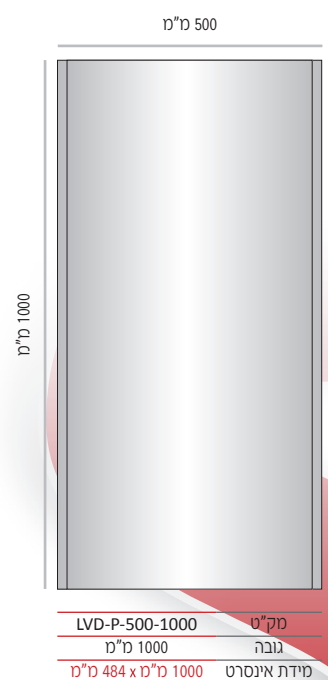

מידות גובה מומלצות (ניתן להזמין מידות גובה שונות, לפי הצורך)