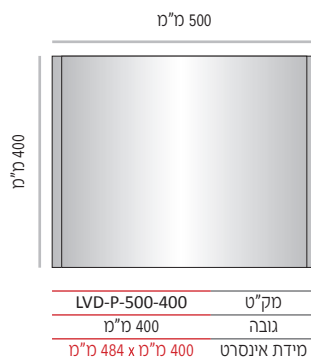

מידות גובה מומלצות (ניתן להזמין מידות גובה שונות, לפי הצורך)