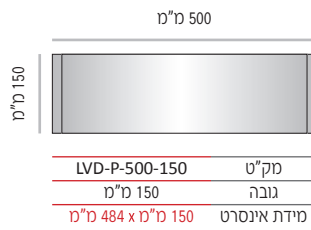

מידות גובה מומלצות (ניתן להזמין מידות גובה שונות, לפי הצורך)