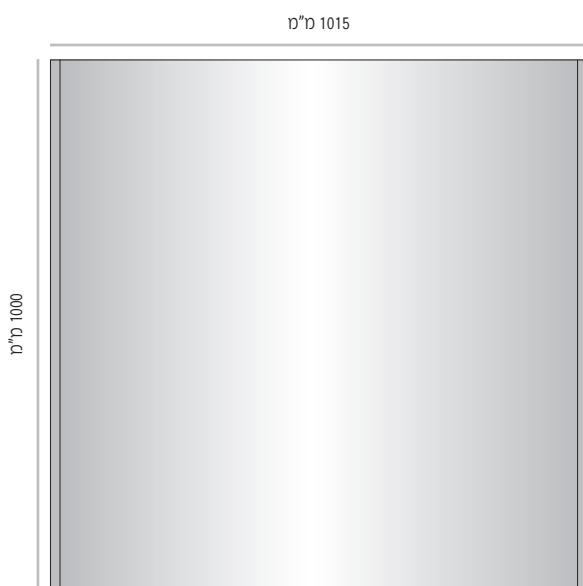

LVD-P מסגרת שילוט קומתי/לובי קמורה בתצורה אנכית, קימור עדין מימין לשמאל.

ה- LVD-P מוצע ב- 9 מידות רוחב סטנדרטיות: 1200-320 מ"מ.

מידות גובה השלטים המוצעות על ידנו כסטנדרט הנן מידות שכיחות הנמצאות בשימוש שוטף. מידות גובה שונות ניתן להזמין על פי דרישה.

LVD-P-900-800	מק"ט
800 מ"מ	גובה
800 מ"מ x 885 מ"מ	מידת אינסרט

LVD-P-900-1000	מק"ט
1000 מ"מ	גובה
1000 מ"מ x 885 מ"מ	מידת אינסרט

LVD-P-900-1200	מק"ט
1200 מ"מ	גובה
1200 מ"מ x 885 מ"מ	מידת אינסרט

LVD-P-1000

מידות גובה מומלצות (ניתן להזמין מידות גובה שונות, לפי הצורך)

LVD-P-1000-200	מק"ט
200 מ"מ	גובה
מידת אינסרט 200 מ"מ x 1000 מ"מ	

LVD-P-1000-400	מק"ט
400 מ"מ	גובה
מידת אינסרט 400 מ"מ x 1000 מ"מ	

LVD-P-1000-600	מק"ט
600 מ"מ	גובה
מידת אינסרט 600 מ"מ x 1000 מ"מ	

LVD-P-1000-800	מק"ט
800 מ"מ	גובה
מידת אינסרט 800 מ"מ x 1000 מ"מ	

LVD-P-1000-1000	מק"ט
1000 מ"מ	גובה
מידת אינסרט 1000 מ"מ x 1000 מ"מ	

LVD-P-1000-1200	מק"ט
1200 מ"מ	גובה
מידת אינסרט 1200 מ"מ x 1000 מ"מ	

LVD-P-1200

מידות גובה מומלצות (ניתן להזמין מידות גובה שונות, לפי הצורך)