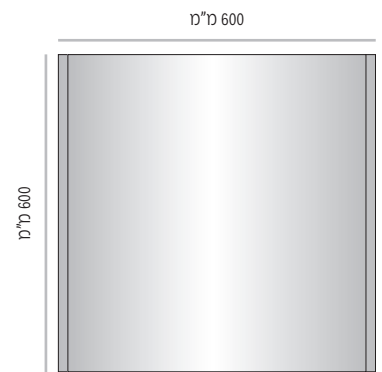

LVD-P מסגרת שילוט קומתי/לובי קמורה בתצורה אנכית, קימור עדין מימין לשמאל.

ה- LVD-P מוצע ב- 9 מידות רוחב סטנדרטיות: 1200-320 מ"מ.

מידות גובה השלטים המוצעות על ידנו כסטנדרט הנן מידות שכיחות הנמצאות בשימוש שוטף. מידות גובה שונות ניתן להזמין על פי דרישה.

מידות גובה מומלצות (ניתן להזמין מידות גובה שונות, לפי הצורך)

LVD-P-600

מידות גובה מומלצות (ניתן להזמין מידות גובה שונות, לפי הצורך)

LVD-P-600-100	מק"ט
100 מ"מ	גובה
מידת אינסרט 100 מ"מ x 584 מ"מ	

LVD-P-600-200	מק"ט
200 מ"מ	גובה
מידת אינסרט 200 מ"מ x 584 מ"מ	

LVD-P-600-300	מק"ט
300 מ"מ	גובה
מידת אינסרט 300 מ"מ x 584 מ"מ	

LVD-P-600-400	מק"ט
400 מ"מ	גובה
מידת אינסרט 400 מ"מ x 584 מ"מ	

LVD-P-600-500	מק"ט
500 מ"מ	גובה
מידת אינסרט 500 מ"מ x 584 מ"מ	

LVD-P-600-600	מק"ט
600 מ"מ	גובה
מידת אינסרט 600 מ"מ x 584 מ"מ	