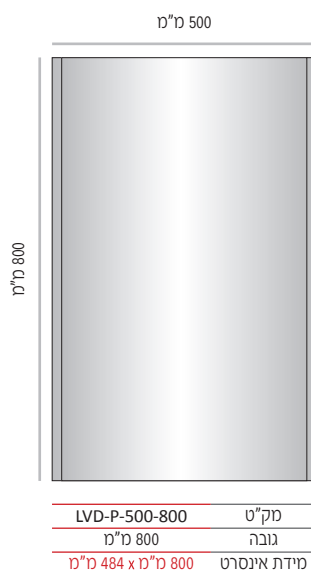

מידות גובה מומלצות (ניתן להזמין מידות גובה שונות, לפי הצורך)