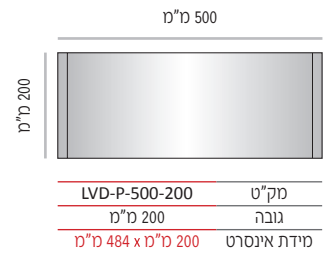

מידות גובה מומלצות (ניתן להזמין מידות גובה שונות, לפי הצורך)