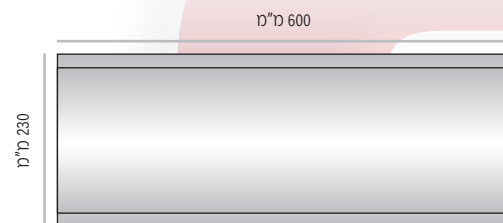

LV-L-170-500 מק"ט
רוחב 500 מ"מ
מידת אינסרט 500 מ"מ x 150 מ"מ

מידות רוחב מומלצות (ניתן להזמין מידות רוחב שונות, לפי הצורך)

LV-L-230

LV-L-230-210 מק"ט
רוחב 210 מ"מ
מידת אינסרט 210 מ"מ x 210 מ"מ

LV-L-230-250 מק"ט
רוחב 250 מ"מ
מידת אינסרט 250 מ"מ x 210 מ"מ

LV-L-230-300 מק"ט
רוחב 300 מ"מ
מידת אינסרט 300 מ"מ x 210 מ"מ (A4)

LV-L-230-400 מק"ט
רוחב 400 מ"מ
מידת אינסרט 400 מ"מ x 210 מ"מ

LV-L-230-500 מק"ט
רוחב 500 מ"מ
מידת אינסרט 500 מ"מ x 210 מ"מ

LV-L-230-600 מק"ט
רוחב 600 מ"מ
מידת אינסרט 600 מ"מ x 210 מ"מ