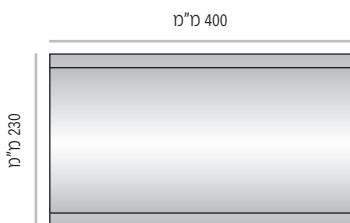

LV-L-124-300	מק"ט
רוחב 300 מ"מ	
מידת אינסרט 300 מ"מ x 105 מ"מ	

מידות רוחב מומלצות (ניתן להזמין מידות רוחב שונות, לפי הצורך)

LV-L-170

LV-L-170-150 מק"ט
רוחב 150 מ"מ
מידת אינסרט 150 מ"מ x 150 מ"מ

LV-L-170-210 מק"ט
רוחב 210 מ"מ
מידת אינסרט 210 מ"מ x 150 מ"מ (A5)

LV-L-170-250 מק"ט
רוחב 250 מ"מ
מידת אינסרט 250 מ"מ x 150 מ"מ

LV-L-170-300 מק"ט
רוחב 300 מ"מ
מידת אינסרט 300 מ"מ x 150 מ"מ

LV-L-170-350 מק"ט
רוחב 350 מ"מ
מידת אינסרט 350 מ"מ x 150 מ"מ

LV-L-170-400 מק"ט
רוחב 400 מ"מ
מידת אינסרט 400 מ"מ x 150 מ"מ

LV-L-170-500 מק"ט
רוחב 500 מ"מ
מידת אינסרט 500 מ"מ x 150 מ"מ

מידות רוחב מומלצות (ניתן להזמין מידות רוחב שונות, לפי הצורך)

LV-L-230

LV-L-230-210 מק"ט
רוחב 210 מ"מ
מידת אינסרט 210 מ"מ x 210 מ"מ

LV-L-230-250 מק"ט
רוחב 250 מ"מ
מידת אינסרט 250 מ"מ x 210 מ"מ

LV-L-230-300 מק"ט
רוחב 300 מ"מ
מידת אינסרט 300 מ"מ x 210 מ"מ (A4)

LV-L-230-400 מק"ט
רוחב 400 מ"מ
מידת אינסרט 400 מ"מ x 210 מ"מ

LV-L-230-500 מק"ט
רוחב 500 מ"מ
מידת אינסרט 500 מ"מ x 210 מ"מ

LV-L-230-600 מק"ט
רוחב 600 מ"מ
מידת אינסרט 600 מ"מ x 210 מ"מ