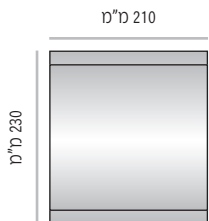

LV-L-124-125	מק"ט
רוחב 125 מ"מ	
מידת אינסרט 125 מ"מ x 105 מ"מ	

LV-L-124-150	מק"ט
רוחב 150 מ"מ	
מידת אינסרט 150 מ"מ x 105 מ"מ (A6)	

LV-L-124-210	מק"ט
רוחב 210 מ"מ	
מידת אינסרט 210 מ"מ x 105 מ"מ	

LV-L-124-250	מק"ט
רוחב 250 מ"מ	
מידת אינסרט 250 מ"מ x 105 מ"מ	

LV-L-124-300	מק"ט
רוחב 300 מ"מ	
מידת אינסרט 300 מ"מ x 105 מ"מ	

מידות רוחב מומלצות (ניתן להזמין מידות רוחב שונות, לפי הצורך)

LV-L-170

LV-L-170-150 מק"ט
רוחב 150 מ"מ
מידת אינסרט 150 מ"מ x 150 מ"מ

LV-L-170-210 מק"ט
רוחב 210 מ"מ
מידת אינסרט 210 מ"מ x 150 מ"מ (A5)

LV-L-170-250 מק"ט
רוחב 250 מ"מ
מידת אינסרט 250 מ"מ x 150 מ"מ

LV-L-170-300 מק"ט
רוחב 300 מ"מ
מידת אינסרט 300 מ"מ x 150 מ"מ

LV-L-170-350 מק"ט
רוחב 350 מ"מ
מידת אינסרט 350 מ"מ x 150 מ"מ

LV-L-170-400 מק"ט
רוחב 400 מ"מ
מידת אינסרט 400 מ"מ x 150 מ"מ

LV-L-170-500 מק"ט
רוחב 500 מ"מ
מידת אינסרט 500 מ"מ x 150 מ"מ

מידות רוחב מומלצות (ניתן להזמין מידות רוחב שונות, לפי הצורך)

LV-L-230

LV-L-230-210 מק"ט
רוחב 210 מ"מ
מידת אינסרט 210 מ"מ x 210 מ"מ

LV-L-230-250 מק"ט
רוחב 250 מ"מ
מידת אינסרט 250 מ"מ x 210 מ"מ