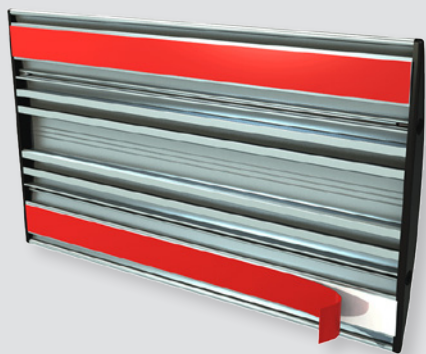

LV-L שילוט חדרים קמור בתצורה אופקית, קימור עדין מלמעלה למטה.

ה- LV-L מוצע ב- 5 מידות גובה סטנדרטיות: 70, 94, 124, 170, 230 מ"מ.

מידות רוחב השלטים המוצעות על ידנו כסטנדרט הנן מידות שכיחות הנמצאות בשימוש שוטף. מידות רוחב שונות ניתן להזמין על פי דרישה.

לבחירתך שלוש אפשרויות גימור למכסי הפלסטיק המוזרקים מ-ABS: אפור, שחור או בגימור כרום ניקל מבריק, המעניק לשלט מראה יוקרתי ייחודי.

פרופילי המערכת תוכננו כך שיתאימו לשימוש עם גדלי נייר סטנדרטיים A8-A4 כמדיה מודפסת, יתרון חשוב ללקוח המעוניין להפיק בעצמו את עיצוב השלטים.

יחידות השילוט כוללות שקף מגן קדמי מפוליקרבונט איכותי.

בחזית השלטים ניתן לשלב מגוון חומרים גמישים בעובי של עד 1.6 מ"מ ליצירת אין סוף עיצובים ייחודיים.

התקנת השלטים קלה בעזרת דבק דו-צידי בגב השלט או ע"י שימוש בברגים. דרך תעלות ייעודיות במבנה הפרופיליים.

3

התקנה לקיר עם דבק דו-צידי

LV-L-H-W-EC

LV	סוג המערכת - לידר וויז
L	מנח השלט - אנכי Landscape
H	גובה השלט מ"מ
W	רוחב השלט מ"מ
EC	צבע סיומות השלט - אפור שחור - כרום

מידות רוחב מומלצות (ניתן להזמין מידות רוחב שונות, לפי הצורך)