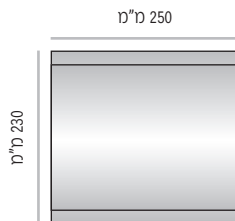

LV-L-124-300	מק"ט
רוחב 300 מ"מ	
מידת אינסרט 300 מ"מ x 105 מ"מ	

מידות רוחב מומלצות (ניתן להזמין מידות רוחב שונות, לפי הצורך)

LV-L-170

LV-L-170-150 מק"ט
רוחב 150 מ"מ
מידת אינסרט 150 מ"מ x 150 מ"מ

LV-L-170-210 מק"ט
רוחב 210 מ"מ
מידת אינסרט 210 מ"מ x 150 מ"מ (A5)

LV-L-170-250 מק"ט
רוחב 250 מ"מ
מידת אינסרט 250 מ"מ x 150 מ"מ

LV-L-170-300 מק"ט
רוחב 300 מ"מ
מידת אינסרט 300 מ"מ x 150 מ"מ

LV-L-170-350 מק"ט
רוחב 350 מ"מ
מידת אינסרט 350 מ"מ x 150 מ"מ

LV-L-170-400 מק"ט
רוחב 400 מ"מ
מידת אינסרט 400 מ"מ x 150 מ"מ

LV-L-170-500 מק"ט
רוחב 500 מ"מ
מידת אינסרט 500 מ"מ x 150 מ"מ

מידות רוחב מומלצות (ניתן להזמין מידות רוחב שונות, לפי הצורך)

LV-L-230

LV-L-230-210 מק"ט
רוחב 210 מ"מ
מידת אינסרט 210 מ"מ x 210 מ"מ

LV-L-230-250 מק"ט
רוחב 250 מ"מ
מידת אינסרט 250 מ"מ x 210 מ"מ

LV-L-230-300 מק"ט
רוחב 300 מ"מ
מידת אינסרט 300 מ"מ x 210 מ"מ (A4)

LV-L-230-400 מק"ט
רוחב 400 מ"מ
מידת אינסרט 400 מ"מ x 210 מ"מ

LV-L-230-500 מק"ט
רוחב 500 מ"מ
מידת אינסרט 500 מ"מ x 210 מ"מ

LV-L-230-600 מק"ט
רוחב 600 מ"מ
מידת אינסרט 600 מ"מ x 210 מ"מ