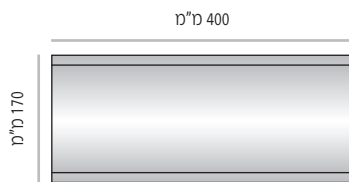

LV-L-124-300	מק"ט
רוחב 300 מ"מ	
מידת אינסרט 300 מ"מ x 105 מ"מ	

מידות רוחב מומלצות (ניתן להזמין מידות רוחב שונות, לפי הצורך)

LV-L-170

LV-L-170-150 מק"ט
רוחב 150 מ"מ
מידת אינסרט 150 מ"מ x 150 מ"מ

LV-L-170-210 מק"ט
רוחב 210 מ"מ
מידת אינסרט 210 מ"מ x 150 מ"מ (A5)

LV-L-170-250 מק"ט
רוחב 250 מ"מ
מידת אינסרט 250 מ"מ x 150 מ"מ

LV-L-170-300 מק"ט
רוחב 300 מ"מ
מידת אינסרט 300 מ"מ x 150 מ"מ

LV-L-170-350 מק"ט
רוחב 350 מ"מ
מידת אינסרט 350 מ"מ x 150 מ"מ

LV-L-170-400 מק"ט
רוחב 400 מ"מ
מידת אינסרט 400 מ"מ x 150 מ"מ