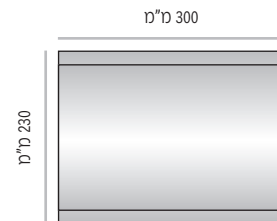

LV-L-124-300	מק"ט
רוחב 300 מ"מ	
מידת אינסרט 300 מ"מ x 105 מ"מ	

מידות רוחב מומלצות (ניתן להזמין מידות רוחב שונות, לפי הצורך)

LV-L-170

LV-L-170-150 מק"ט
רוחב 150 מ"מ
מידת אינסרט 150 מ"מ x 150 מ"מ

LV-L-170-210 מק"ט
רוחב 210 מ"מ
מידת אינסרט 210 מ"מ x 150 מ"מ (A5)

LV-L-170-250 מק"ט
רוחב 250 מ"מ
מידת אינסרט 250 מ"מ x 150 מ"מ

LV-L-170-300 מק"ט
רוחב 300 מ"מ
מידת אינסרט 300 מ"מ x 150 מ"מ

LV-L-170-350 מק"ט
רוחב 350 מ"מ
מידת אינסרט 350 מ"מ x 150 מ"מ

LV-L-170-400 מק"ט
רוחב 400 מ"מ
מידת אינסרט 400 מ"מ x 150 מ"מ

LV-L-170-500 מק"ט
רוחב 500 מ"מ
מידת אינסרט 500 מ"מ x 150 מ"מ

מידות רוחב מומלצות (ניתן להזמין מידות רוחב שונות, לפי הצורך)

LV-L-230

LV-L-230-210 מק"ט
רוחב 210 מ"מ
מידת אינסרט 210 מ"מ x 210 מ"מ

LV-L-230-250 מק"ט
רוחב 250 מ"מ
מידת אינסרט 250 מ"מ x 210 מ"מ

LV-L-230-300 מק"ט
רוחב 300 מ"מ
מידת אינסרט 300 מ"מ x 210 מ"מ (A4)

LV-L-230-400 מק"ט
רוחב 400 מ"מ
מידת אינסרט 400 מ"מ x 210 מ"מ

LV-L-230-500 מק"ט
רוחב 500 מ"מ
מידת אינסרט 500 מ"מ x 210 מ"מ

LV-L-230-600 מק"ט
רוחב 600 מ"מ
מידת אינסרט 600 מ"מ x 210 מ"מ