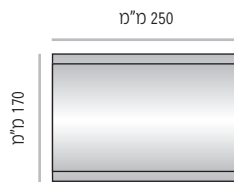

LV-L-124-125	מק"ט
רוחב 125 מ"מ	
מידת אינסרט 125 מ"מ x 105 מ"מ	

LV-L-124-150	מק"ט
רוחב 150 מ"מ	
מידת אינסרט 150 מ"מ x 105 מ"מ (A6)	

LV-L-124-210	מק"ט
רוחב 210 מ"מ	
מידת אינסרט 210 מ"מ x 105 מ"מ	

LV-L-124-250	מק"ט
רוחב 250 מ"מ	
מידת אינסרט 250 מ"מ x 105 מ"מ	

LV-L-124-300	מק"ט
רוחב 300 מ"מ	
מידת אינסרט 300 מ"מ x 105 מ"מ	

מידות רוחב מומלצות (ניתן להזמין מידות רוחב שונות, לפי הצורך)

LV-L-170

LV-L-170-150 מק"ט
רוחב 150 מ"מ
מידת אינסרט 150 מ"מ x 150 מ"מ

LV-L-170-210 מק"ט
רוחב 210 מ"מ
מידת אינסרט 210 מ"מ x 150 מ"מ (A5)

LV-L-170-250 מק"ט
רוחב 250 מ"מ
מידת אינסרט 250 מ"מ x 150 מ"מ

LV-L-170-300 מק"ט
רוחב 300 מ"מ
מידת אינסרט 300 מ"מ x 150 מ"מ

LV-L-170-350 מק"ט
רוחב 350 מ"מ
מידת אינסרט 350 מ"מ x 150 מ"מ

LV-L-170-400 מק"ט
רוחב 400 מ"מ
מידת אינסרט 400 מ"מ x 150 מ"מ

LV-L-170-500 מק"ט
רוחב 500 מ"מ
מידת אינסרט 500 מ"מ x 150 מ"מ

מידות רוחב מומלצות (ניתן להזמין מידות רוחב שונות, לפי הצורך)

LV-L-230

LV-L-230-210 מק"ט
רוחב 210 מ"מ
מידת אינסרט 210 מ"מ x 210 מ"מ

LV-L-230-250 מק"ט
רוחב 250 מ"מ
מידת אינסרט 250 מ"מ x 210 מ"מ