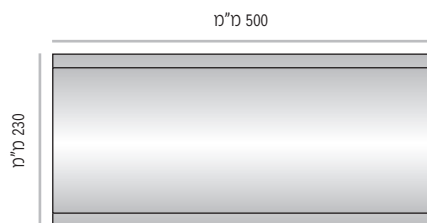

LV-L-170-500 מק"ט
רוחב 500 מ"מ
מידת אינסרט 500 מ"מ x 150 מ"מ

מידות רוחב מומלצות (ניתן להזמין מידות רוחב שונות, לפי הצורך)

LV-L-230

LV-L-230-210 מק"ט
רוחב 210 מ"מ
מידת אינסרט 210 מ"מ x 210 מ"מ

LV-L-230-250 מק"ט
רוחב 250 מ"מ
מידת אינסרט 250 מ"מ x 210 מ"מ

LV-L-230-300 מק"ט
רוחב 300 מ"מ
מידת אינסרט 300 מ"מ x 210 מ"מ (A4)

LV-L-230-400 מק"ט
רוחב 400 מ"מ
מידת אינסרט 400 מ"מ x 210 מ"מ

LV-L-230-500 מק"ט
רוחב 500 מ"מ
מידת אינסרט 500 מ"מ x 210 מ"מ

LV-L-230-600 מק"ט
רוחב 600 מ"מ
מידת אינסרט 600 מ"מ x 210 מ"מ