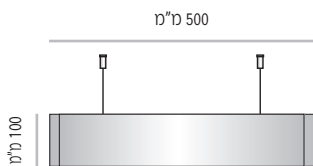

LVD-DS-P-320-200	מק"ט
200 מ"מ	גובה
200 מ"מ x 297 מ"מ	מידת אינסרט

LVD-DS-P-320-300	מק"ט
300 מ"מ	גובה
300 מ"מ x 297 מ"מ	מידת אינסרט

מידות גובה מומלצות (ניתן להזמין מידות גובה שונות, לפי הצורך)

LVD-DS-P-400

LVD-DS-P-400-100	מק"ט
100 מ"מ	גובה
100 מ"מ x 381 מ"מ	מידת אינסרט

LVD-DS-P-400-150	מק"ט
150 מ"מ	גובה
150 מ"מ x 381 מ"מ	מידת אינסרט

LVD-DS-P-400-200	מק"ט
200 מ"מ	גובה
200 מ"מ x 381 מ"מ	מידת אינסרט

LVD-DS-P-400-300	מק"ט
300 מ"מ	גובה
300 מ"מ x 381 מ"מ	מידת אינסרט

מידות גובה מומלצות (ניתן להזמין מידות גובה שונות, לפי הצורך)

LVD-DS-P-500

LVD-DS-P-500-100	מק"ט
100 מ"מ	גובה
100 מ"מ x 484 מ"מ	מידת אינסרט

LVD-DS-P-500-150	מק"ט
150 מ"מ	גובה
150 מ"מ x 484 מ"מ	מידת אינסרט