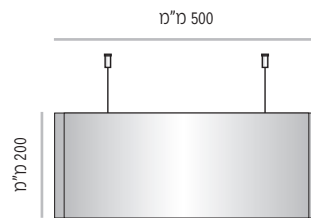

LVD-DS-P-400-100	מק"ט
100 מ"מ	גובה
100 מ"מ x 381 מ"מ	מידת אינסרט

LVD-DS-P-400-150	מק"ט
150 מ"מ	גובה
150 מ"מ x 381 מ"מ	מידת אינסרט

LVD-DS-P-400-200	מק"ט
200 מ"מ	גובה
200 מ"מ x 381 מ"מ	מידת אינסרט

LVD-DS-P-400-300	מק"ט
300 מ"מ	גובה
300 מ"מ x 381 מ"מ	מידת אינסרט

מידות גובה מומלצות (ניתן להזמין מידות גובה שונות, לפי הצורך)

LVD-DS-P-500

LVD-DS-P-500-100	מק"ט
100 מ"מ	גובה
100 מ"מ x 484 מ"מ	מידת אינסרט

LVD-DS-P-500-150	מק"ט
150 מ"מ	גובה
150 מ"מ x 484 מ"מ	מידת אינסרט

LVD-DS-P-500-200	מק"ט
200 מ"מ	גובה
200 מ"מ x 484 מ"מ	מידת אינסרט

LVD-DS-P-500-300	מק"ט
300 מ"מ	גובה
300 מ"מ x 484 מ"מ	מידת אינסרט

מידות גובה מומלצות (ניתן להזמין מידות גובה שונות, לפי הצורך)

LVD-DS-P-600

LVD-DS-P-600-100	מק"ט
100 מ"מ	גובה
100 מ"מ x 584 מ"מ	מידת אינסרט

LVD-DS-P-600-150	מק"ט
150 מ"מ	גובה
150 מ"מ x 584 מ"מ	מידת אינסרט

LVD-DS-P-600-200	מק"ט
200 מ"מ	גובה
200 מ"מ x 584 מ"מ	מידת אינסרט

LVD-DS-P-600-300	מק"ט
300 מ"מ	גובה
300 מ"מ x 584 מ"מ	מידת אינסרט