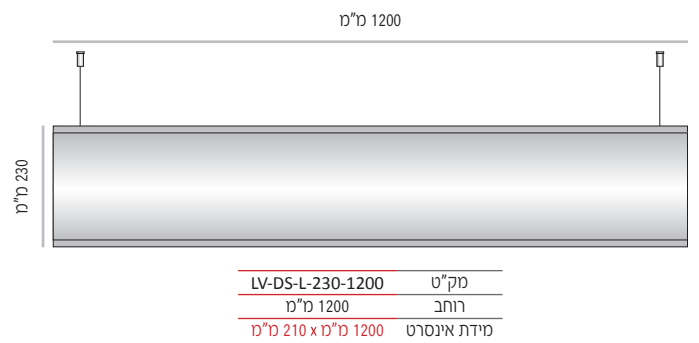

מידות רוחב מומלצות (ניתן להזמין מידות רוחב שונות, לפי הצורך)

LV-DS-L-230