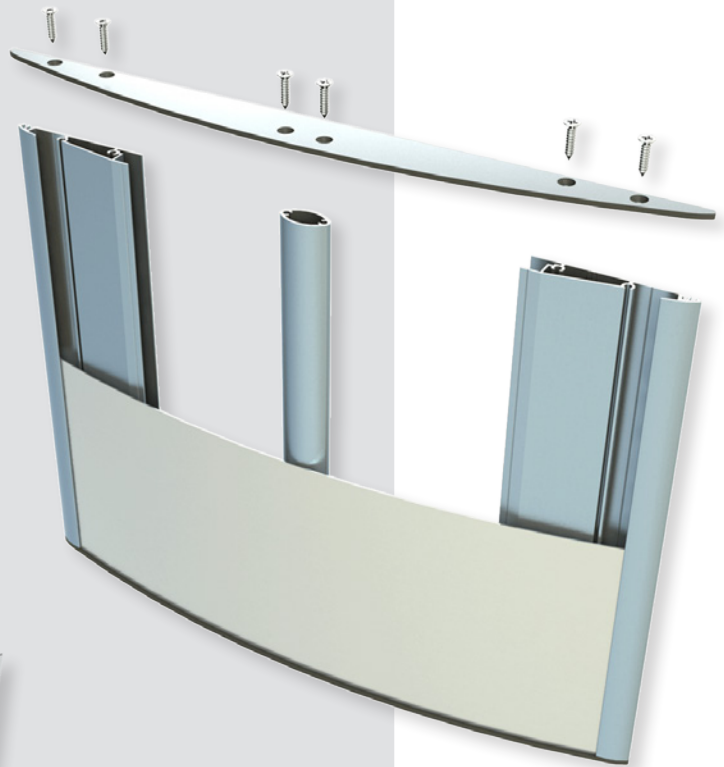

ה- LVD-P הינו הבחירה הטבעית ליצירת יחידות שילוט כמעט בכל גודל נדרש המעולה לשימוש פנים ו/או חוץ.

ה- LVD-P נפוץ ביותר בשימוש כשילוט הכוונה רב שורת עם פלחי אלומיניום בגימור אנודיז הניתנים להזמנה כמעט בכל גובה. כמו כן ניתן לעשות שימוש במגוון משטחי חזית מחומרים שונים בעובי של עד 3 מ"מ.

התקנת השלטים קלה בעזרת דבק דו-צידי בגב השלט או ע"י שימוש בברגים דרך תעלות ייעודיות במבנה הפרופילים.

1

שילוט דירקטורי רב שורתי עם פסי אלומיניום נפרדים הניתנים לשליפה

2

התקנה לקיר ע"י ברגים במסילה יעודית אינסרט נייר מודפס עם שקף מגן

3

חתך מבנה השלט

LVD-P-W-H-FT

LVD	סוג המערכת - לידר ווי דירקטורי
P	מנח השלט - אנכי Portrait
W	רוחב השלט מ"מ
H	גובה השלט מ"מ
FT	סוג המשטח - אלומיניום אנודיזי AA פלחי אלומיניום אנודיזי AAS אלומיניום וציפוי שקוף AC