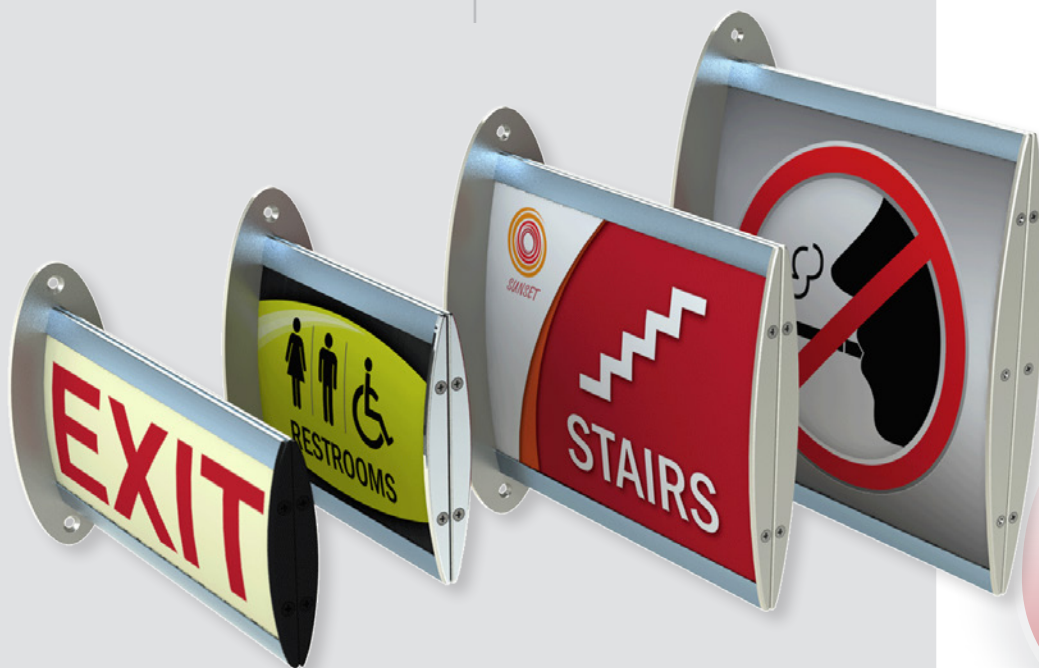

התקנת הדגל קלה בעזרת ברגים לקיר דרך חורי התקנה בבסיס הדגל.

1

מכסי פלסטיק ABS מוזרק בנימור ניקל, שחור ואפור

3

החלפת אינסרט מודפס בעזרת מוצץ וואקום

2

ארבע מידות גובה: 94, 124, 170, 230 מ"מ

LVPF-L-H-W

LVPF	סוג המערכת - לידר ווי שילוט דגל
L	מנח השלט - אנכי Landscape
H	גובה השלט מ"מ
W	רוחב השלט מ"מ

מידות רוחב מומלצות (ניתן להזמין מידות רוחב שונות, לפי הצורך)

LVPF-L-94

 <p>105 מ"מ</p> <p>94 מ"מ</p>	 <p>125 מ"מ</p> <p>94 מ"מ</p>	 <p>150 מ"מ</p> <p>94 מ"מ</p>	 <p>210 מ"מ</p> <p>94 מ"מ</p>	 <p>250 מ"מ</p> <p>94 מ"מ</p>
<p>LVPF-L-94-105 מק"ט</p> <p>רוחב 105 מ"מ</p> <p>מידת אינסרט 105 מ"מ x 75 מ"מ (A7)</p>	<p>LVPF-L-94-125 מק"ט</p> <p>רוחב 125 מ"מ</p> <p>מידת אינסרט 125 מ"מ x 75 מ"מ</p>	<p>LVPF-L-94-150 מק"ט</p> <p>רוחב 150 מ"מ</p> <p>מידת אינסרט 150 מ"מ x 75 מ"מ</p>	<p>LVPF-L-94-210 מק"ט</p> <p>רוחב 210 מ"מ</p> <p>מידת אינסרט 210 מ"מ x 75 מ"מ</p>	<p>LVPF-L-94-250 מק"ט</p> <p>רוחב 250 מ"מ</p> <p>מידת אינסרט 250 מ"מ x 75 מ"מ</p>