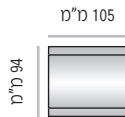

LV-L-70

LV-L-70-75	מק"ט
רוחב 75 מ"מ	רוחב
מידת אינסרט 75 מ"מ x 52 מ"מ (A8)	

LV-L-70-105	מק"ט
רוחב 105 מ"מ	רוחב
מידת אינסרט 105 מ"מ x 52 מ"מ (A7)	

LV-L-70-125	מק"ט
רוחב 125 מ"מ	רוחב
מידת אינסרט 125 מ"מ x 52 מ"מ	

LV-L-70-150	מק"ט
רוחב 150 מ"מ	רוחב
מידת אינסרט 150 מ"מ x 52 מ"מ	

LV-L-70-210	מק"ט
רוחב 210 מ"מ	רוחב
מידת אינסרט 210 מ"מ x 52 מ"מ	

LV-L-70-250	מק"ט
רוחב 250 מ"מ	רוחב
מידת אינסרט 250 מ"מ x 52 מ"מ	

מידות רוחב מומלצות (ניתן להזמין מידות רוחב שונות, לפי הצורך)

LV-L-94

LV-L-94-75	מק"ט
רוחב 75 מ"מ	רוחב
מידת אינסרט 75 מ"מ x 75 מ"מ	

LV-L-94-105	מק"ט
רוחב 105 מ"מ	רוחב
מידת אינסרט 105 מ"מ x 75 מ"מ (A7)	

LV-L-94-125	מק"ט
רוחב 125 מ"מ	רוחב
מידת אינסרט 125 מ"מ x 75 מ"מ	

LV-L-94-150	מק"ט
רוחב 150 מ"מ	רוחב
מידת אינסרט 150 מ"מ x 75 מ"מ	

LV-L-94-210	מק"ט
רוחב 210 מ"מ	רוחב
מידת אינסרט 210 מ"מ x 75 מ"מ	

LV-L-94-250	מק"ט
רוחב 250 מ"מ	רוחב
מידת אינסרט 250 מ"מ x 75 מ"מ	

LV-L-94-300	מק"ט
רוחב 300 מ"מ	רוחב
מידת אינסרט 300 מ"מ x 75 מ"מ	