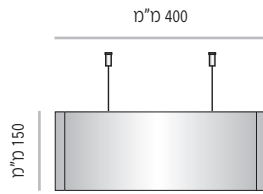

מידות גובה מומלצות (ניתן להזמין מידות גובה שונות, לפי הצורך)

LVD-DS-P-320

LVD-DS-P-320-100	מק"ט
100 מ"מ	גובה
100 מ"מ x 297 מ"מ	מידת אינסרט

LVD-DS-P-320-150	מק"ט
150 מ"מ	גובה
150 מ"מ x 297 מ"מ	מידת אינסרט

LVD-DS-P-320-200	מק"ט
200 מ"מ	גובה
200 מ"מ x 297 מ"מ	מידת אינסרט

LVD-DS-P-320-300	מק"ט
300 מ"מ	גובה
300 מ"מ x 297 מ"מ	מידת אינסרט

מידות גובה מומלצות (ניתן להזמין מידות גובה שונות, לפי הצורך)

LVD-DS-P-400

LVD-DS-P-400-100	מק"ט
100 מ"מ	גובה
100 מ"מ x 381 מ"מ	מידת אינסרט

LVD-DS-P-400-150	מק"ט
150 מ"מ	גובה
150 מ"מ x 381 מ"מ	מידת אינסרט

LVD-DS-P-400-200	מק"ט
200 מ"מ	גובה
200 מ"מ x 381 מ"מ	מידת אינסרט

LVD-DS-P-400-300	מק"ט
300 מ"מ	גובה
300 מ"מ x 381 מ"מ	מידת אינסרט