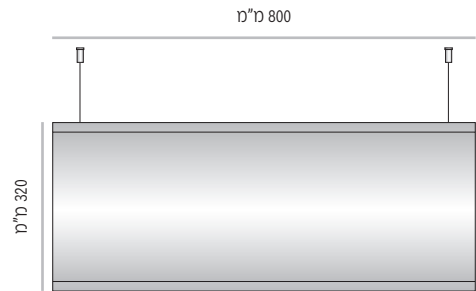

LVD-DS-L-320-800	מק"ט
רוחב 800 מ"מ	
מידת אינסרט 800 מ"מ x 297 מ"מ