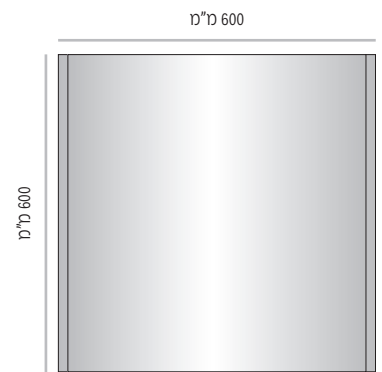

LVD-P-600-600	מק"ט
600 מ"מ	גובה
מידת אינסרט 600 מ"מ x 584 מ"מ