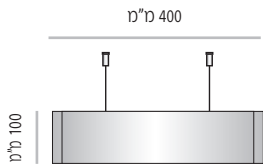

מידות גובה מומלצות (ניתן להזמין מידות גובה שונות, לפי הצורך)

LVD-DS-P-320

LVD-DS-P-320-100	מק"ט
100 מ"מ	גובה
100 מ"מ x 297 מ"מ	מידת אינסרט

LVD-DS-P-320-150	מק"ט
150 מ"מ	גובה
150 מ"מ x 297 מ"מ	מידת אינסרט

LVD-DS-P-320-200	מק"ט
200 מ"מ	גובה
200 מ"מ x 297 מ"מ	מידת אינסרט

LVD-DS-P-320-300	מק"ט
300 מ"מ	גובה
300 מ"מ x 297 מ"מ	מידת אינסרט

מידות גובה מומלצות (ניתן להזמין מידות גובה שונות, לפי הצורך)

LVD-DS-P-400