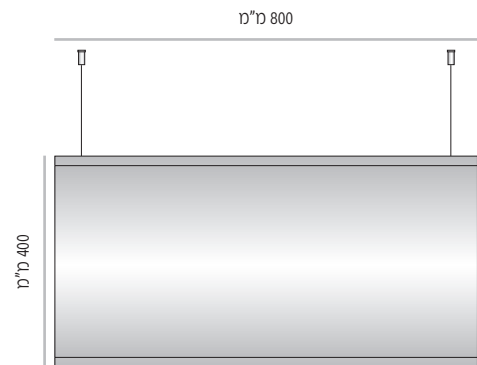

LVD-DS-L-400-800	מק"ט
רוחב 800 מ"מ	
מידת אינסרט 800 מ"מ x 381 מ"מ