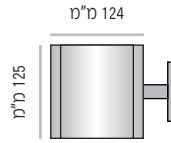

LVPF-P-124-125	מק"ט
125 מ"מ	גובה
מידת אינסרט 125 מ"מ x 105 מ"מ