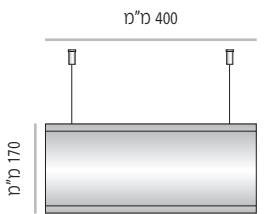

LV-DS-L-170-400	מק"ט
רוחב 400 מ"מ	
מידת אינסרט 400 מ"מ x 150 מ"מ