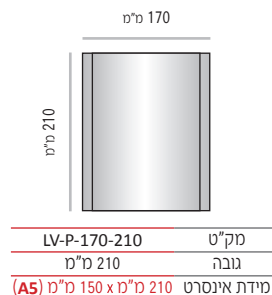

LV-P-170

מידות גובה מומלצות (ניתן להזמין מידות גובה שונות, לפי הצורך)