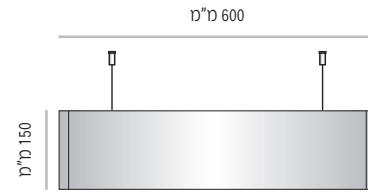

מידות גובה מומלצות (ניתן להזמין מידות גובה שונות, לפי הצורך)

LVD-DS-P-500

LVD-DS-P-500-100	מק"ט
100 מ"מ	גובה
100 מ"מ x 484 מ"מ	מידת אינסרט

LVD-DS-P-500-150	מק"ט
150 מ"מ	גובה
150 מ"מ x 484 מ"מ	מידת אינסרט

LVD-DS-P-500-200	מק"ט
200 מ"מ	גובה
200 מ"מ x 484 מ"מ	מידת אינסרט

LVD-DS-P-500-300	מק"ט
300 מ"מ	גובה
300 מ"מ x 484 מ"מ	מידת אינסרט

מידות גובה מומלצות (ניתן להזמין מידות גובה שונות, לפי הצורך)

LVD-DS-P-600

LVD-DS-P-600-100	מק"ט
100 מ"מ	גובה
100 מ"מ x 584 מ"מ	מידת אינסרט

LVD-DS-P-600-150	מק"ט
150 מ"מ	גובה
150 מ"מ x 584 מ"מ	מידת אינסרט

LVD-DS-P-600-200	מק"ט
200 מ"מ	גובה
200 מ"מ x 584 מ"מ	מידת אינסרט

LVD-DS-P-600-300	מק"ט
300 מ"מ	גובה
300 מ"מ x 584 מ"מ	מידת אינסרט