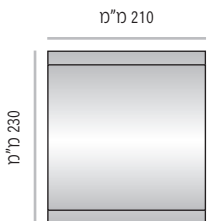

מערכת שילוט ההכוונה קמורה

LV-L שילוט חדרים קמור בתצורה אופקית, קימור עדין מלמעלה למטה.

ה- LV-L מוצע ב- 5 מידות גובה סטנדרטיות: 70, 94, 124, 170, 230 מ"מ.

מידות רוחב השלטים המוצעות על ידנו כסטנדרט הנן מידות שכיחות הנמצאות בשימוש שוטף. מידות רוחב שונות ניתן להזמין על פי דרישה.

LV-L-124-300	מק"ט
רוחב 300 מ"מ	רוחב
מידת אינסרט 300 מ"מ x 105 מ"מ	

מידות רוחב מומלצות (ניתן להזמין מידות רוחב שונות, לפי הצורך)

LV-L-170

LV-L-170-150 מק"ט
רוחב 150 מ"מ
מידת אינסרט 150 מ"מ x 150 מ"מ

LV-L-170-210 מק"ט
רוחב 210 מ"מ
מידת אינסרט 210 מ"מ x 150 מ"מ (A5)

LV-L-170-250 מק"ט
רוחב 250 מ"מ
מידת אינסרט 250 מ"מ x 150 מ"מ

LV-L-170-300 מק"ט
רוחב 300 מ"מ
מידת אינסרט 300 מ"מ x 150 מ"מ

LV-L-170-350 מק"ט
רוחב 350 מ"מ
מידת אינסרט 350 מ"מ x 150 מ"מ

LV-L-170-400 מק"ט
רוחב 400 מ"מ
מידת אינסרט 400 מ"מ x 150 מ"מ

LV-L-170-500 מק"ט
רוחב 500 מ"מ
מידת אינסרט 500 מ"מ x 150 מ"מ

מידות רוחב מומלצות (ניתן להזמין מידות רוחב שונות, לפי הצורך)

LV-L-230

LV-L-230-210 מק"ט
רוחב 210 מ"מ
מידת אינסרט 210 מ"מ x 210 מ"מ

LV-L-230-250 מק"ט
רוחב 250 מ"מ
מידת אינסרט 250 מ"מ x 210 מ"מ