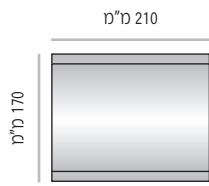

מערכת שילוט ההכוונה קמורה

LV-L שילוט חדרים קמור בתצורה אופקית, קימור עדין מלמעלה למטה.

ה- LV-L מוצע ב- 5 מידות גובה סטנדרטיות: 70, 94, 124, 170, 230 מ"מ.

מידות רוחב השלטים המוצעות על ידנו כסטנדרט הנן מידות שכיחות הנמצאות בשימוש שוטף. מידות רוחב שונות ניתן להזמין על פי דרישה.

מידות רוחב מומלצות (ניתן להזמין מידות רוחב שונות, לפי הצורך)

LV-L-124

LV-L-124-105	מק"ט
רוחב 105 מ"מ	רוחב
מידת אינסרט 105 מ"מ x 105 מ"מ	

LV-L-124-125	מק"ט
רוחב 125 מ"מ	רוחב
מידת אינסרט 125 מ"מ x 105 מ"מ	

LV-L-124-150	מק"ט
רוחב 150 מ"מ	רוחב
מידת אינסרט 150 מ"מ x 105 מ"מ (A6)	

LV-L-124-210	מק"ט
רוחב 210 מ"מ	רוחב
מידת אינסרט 210 מ"מ x 105 מ"מ	

LV-L-124-250	מק"ט
רוחב 250 מ"מ	רוחב
מידת אינסרט 250 מ"מ x 105 מ"מ	

LV-L-124-300	מק"ט
רוחב 300 מ"מ	רוחב
מידת אינסרט 300 מ"מ x 105 מ"מ	

מידות רוחב מומלצות (ניתן להזמין מידות רוחב שונות, לפי הצורך)

LV-L-170

LV-L-170-150 מק"ט
רוחב 150 מ"מ
מידת אינסרט 150 מ"מ x 150 מ"מ

LV-L-170-210 מק"ט
רוחב 210 מ"מ
מידת אינסרט 210 מ"מ x 150 מ"מ (A5)