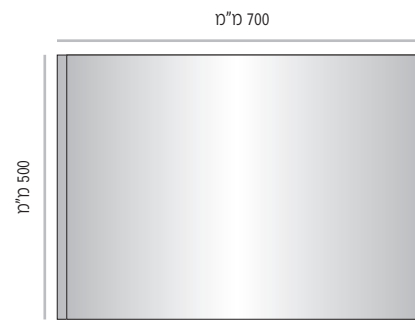

LVD-P-700-150	מק"ט
150 מ"מ	גובה
מידת אינסרט 150 מ"מ x 684 מ"מ	

LVD-P-700-200	מק"ט
200 מ"מ	גובה
מידת אינסרט 200 מ"מ x 684 מ"מ	

LVD-P-700-300	מק"ט
300 מ"מ	גובה
מידת אינסרט 300 מ"מ x 684 מ"מ	

LVD-P-700-400	מק"ט
400 מ"מ	גובה
מידת אינסרט 400 מ"מ x 684 מ"מ	