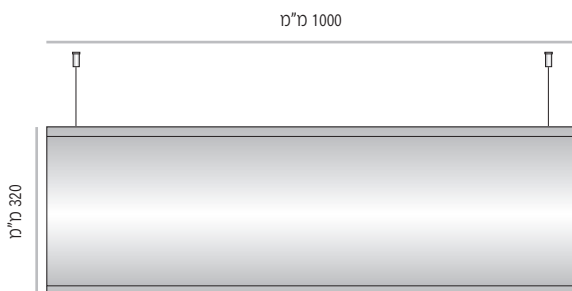

LVD-DS-L-320-1000	מק"ט
רוחב 1000 מ"מ	
מידת אינסרט 1000 מ"מ x 297 מ"מ