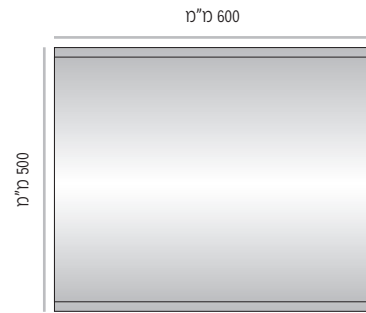

LVD-L-500-600	מק"ט
600 מ"מ	רוחב
600 מ"מ x 484 מ"מ	מידת אינסרט