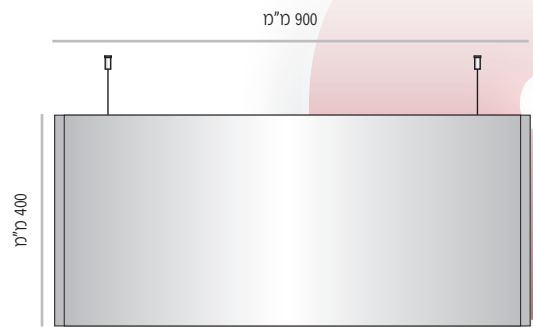

LVD-DS-P-800-150	מק"ט
150 מ"מ	גובה
150 מ"מ x 785 מ"מ	מידת אינסרט

LVD-DS-P-800-200	מק"ט
200 מ"מ	גובה
200 מ"מ x 785 מ"מ	מידת אינסרט

LVD-DS-P-800-300	מק"ט
300 מ"מ	גובה
300 מ"מ x 785 מ"מ	מידת אינסרט

LVD-DS-P-800-400	מק"ט
400 מ"מ	גובה
400 מ"מ x 785 מ"מ	מידת אינסרט

מידות גובה מומלצות (ניתן להזמין מידות גובה שונות, לפי הצורך)

LVD-DS-P-900

LVD-DS-P-900-150	מק"ט
150 מ"מ	גובה
150 מ"מ x 885 מ"מ	מידת אינסרט

LVD-DS-P-900-200	מק"ט
200 מ"מ	גובה
200 מ"מ x 885 מ"מ	מידת אינסרט

LVD-DS-P-900-300	מק"ט
300 מ"מ	גובה
300 מ"מ x 885 מ"מ	מידת אינסרט

LVD-DS-P-900-400	מק"ט
400 מ"מ	גובה
400 מ"מ x 885 מ"מ	מידת אינסרט

מידות גובה מומלצות (ניתן להזמין מידות גובה שונות, לפי הצורך)

LVD-DS-P-1000