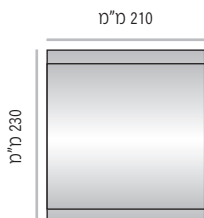

LVTS-L-230-210	מק"ט
210 מ"מ	רוחב
מידת אינסרט 210 מ"מ x 210 מ"מ