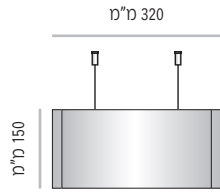

2

סט אביזרי התקנה לתקרה - סוג מחברי התקנה מתכווננים וכבל פלדה מצופה PVC

4

שילוט דירקטורי רב שורתי עם פסי אלומיניום נפרדים הניתנים לשליפה

LVD-DS-P-W-H-FT

LVD	סוג המערכת - לידר ווי דירקטורי
DS	דו-צדדי
P	מנח השלט - אנכי Portrait
W	רוחב השלט מ"מ
H	גובה השלט מ"מ
FT	סוג המשטח - אלומיניום אנודיז AA פלחי אלומיניום אנודיז AAS אלומיניום וציפוי שקוף AC

מידות גובה מומלצות (ניתן להזמין מידות גובה שונות, לפי הצורך)

LVD-DS-P-320

LVD-DS-P-320-100	מק"ט
100 מ"מ	גובה
100 מ"מ x 297 מ"מ	מידת אינסרט

LVD-DS-P-320-150	מק"ט
150 מ"מ	גובה
150 מ"מ x 297 מ"מ	מידת אינסרט