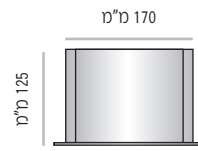

LVTS-P-170-125	מק"ט
125 מ"מ	גובה
מידת אינסרט 125 מ"מ x 150 מ"מ