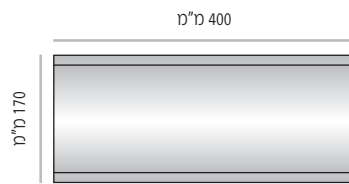

LV-L-170-400 מק"ט
רוחב 400 מ"מ
מידת אינסרט 400 מ"מ x 150 מ"מ