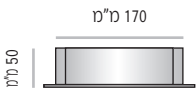

LVTS-P-170-50	מק"ט
50 מ"מ	גובה
מידת אינסרט 50 מ"מ x 150 מ"מ