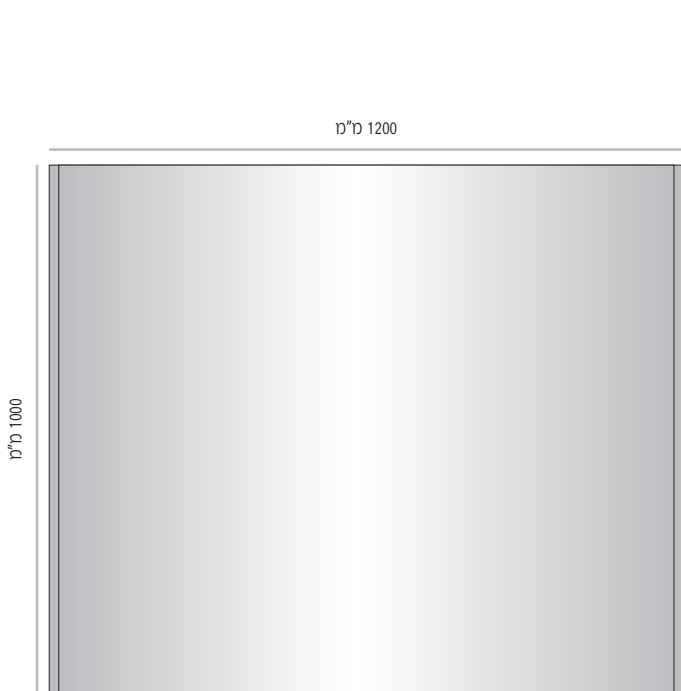

LVD-P-1200-1000	מק"ט
1000 מ"מ	גובה
מידת אינסרט 1000 מ"מ x 1185 מ"מ