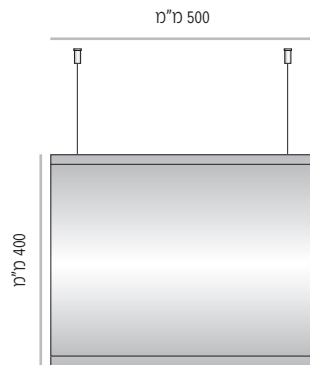

LVD-DS-L-400-500	מק"ט
רוחב 500 מ"מ	
מידת אינסרט 500 מ"מ x 381 מ"מ