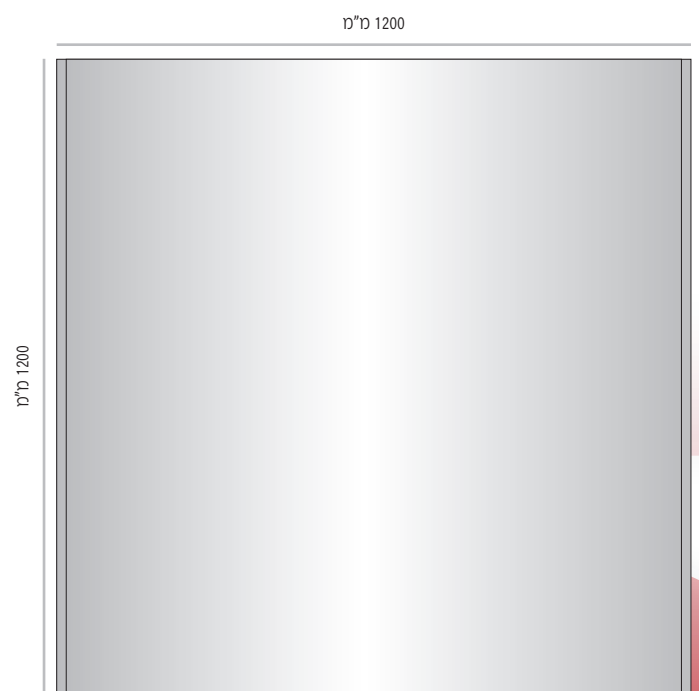

LVD-P-1200-1200	מק"ט
1200 מ"מ	גובה
מידת אינסרט 1200 מ"מ x 1185 מ"מ