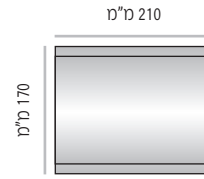

LVTS-L-170-210	מק"ט
210 מ"מ	רוחב
מידת אינסרט 210 מ"מ x 150 מ"מ (A5)