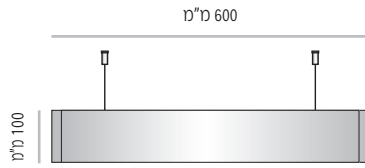

LVD-DS-P-400-100	מק"ט
100 מ"מ	גובה
100 מ"מ x 381 מ"מ	מידת אינסרט

LVD-DS-P-400-150	מק"ט
150 מ"מ	גובה
150 מ"מ x 381 מ"מ	מידת אינסרט

LVD-DS-P-400-200	מק"ט
200 מ"מ	גובה
200 מ"מ x 381 מ"מ	מידת אינסרט

LVD-DS-P-400-300	מק"ט
300 מ"מ	גובה
300 מ"מ x 381 מ"מ	מידת אינסרט

מידות גובה מומלצות (ניתן להזמין מידות גובה שונות, לפי הצורך)

LVD-DS-P-500

LVD-DS-P-500-100	מק"ט
100 מ"מ	גובה
100 מ"מ x 484 מ"מ	מידת אינסרט

LVD-DS-P-500-150	מק"ט
150 מ"מ	גובה
150 מ"מ x 484 מ"מ	מידת אינסרט

LVD-DS-P-500-200	מק"ט
200 מ"מ	גובה
200 מ"מ x 484 מ"מ	מידת אינסרט

LVD-DS-P-500-300	מק"ט
300 מ"מ	גובה
300 מ"מ x 484 מ"מ	מידת אינסרט

מידות גובה מומלצות (ניתן להזמין מידות גובה שונות, לפי הצורך)

LVD-DS-P-600