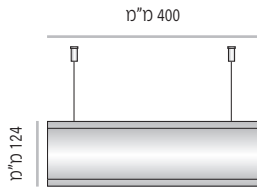

LV-DS-L-124-400	מק"ט
רוחב 400 מ"מ	
מידת אינסרט 400 מ"מ x 105 מ"מ