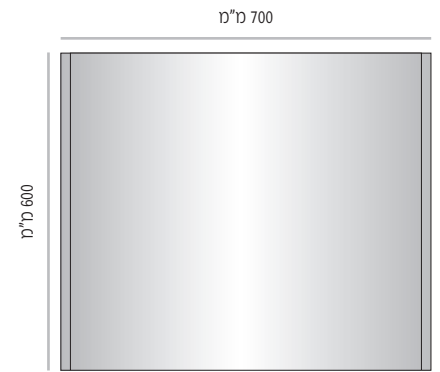

LVD-P-700-600	מק"ט
600 מ"מ	גובה
מידת אינסרט 600 מ"מ x 684 מ"מ