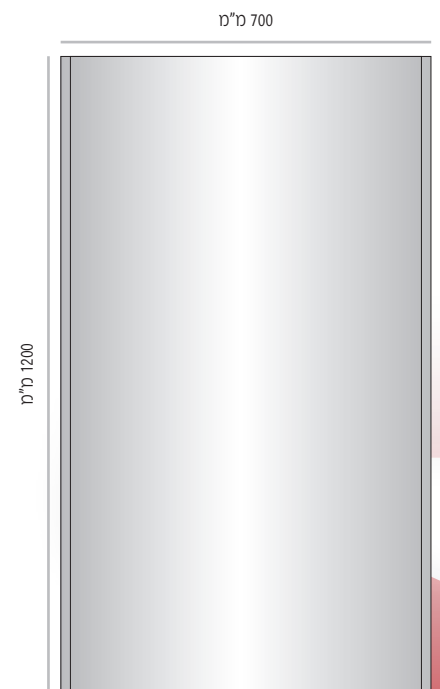

LVD-P-700-500	מק"ט
500 מ"מ	גובה
מידת אינסרט 500 מ"מ x 684 מ"מ	

LVD-P-700-600	מק"ט
600 מ"מ	גובה
מידת אינסרט 600 מ"מ x 684 מ"מ	

LVD-P-700-800	מק"ט
800 מ"מ	גובה
מידת אינסרט 800 מ"מ x 684 מ"מ	

LVD-P-700-1000	מק"ט
1000 מ"מ	גובה
מידת אינסרט 1000 מ"מ x 684 מ"מ	