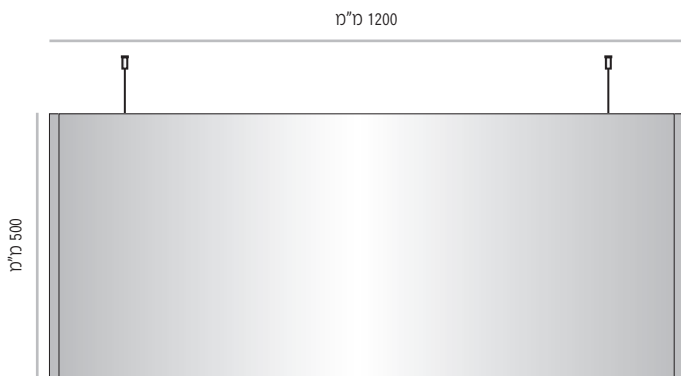

LVD-DS-P-1200-500	מק"ט
500 מ"מ	גובה
מידת אינסרט 500 מ"מ x 1185 מ"מ