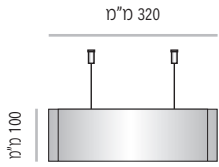

2

סט אביזרי התקנה לתקרה - סוג מחברי התקנה מתכווננים וכבל פלדה מצופה PVC

4

שילוט דירקטורי רב שורתי עם פסי אלומיניום נפרדים הניתנים לשליפה

LVD-DS-P-W-H-FT

LVD	סוג המערכת - לידר ווי דירקטורי
DS	דו-צדדי
P	מנח השלט - אנכי Portrait
W	רוחב השלט מ"מ
H	גובה השלט מ"מ
FT	סוג המשטח - אלומיניום אנודיז AA פלחי אלומיניום אנודיז AAS אלומיניום וציפוי שקוף AC

מידות גובה מומלצות (ניתן להזמין מידות גובה שונות, לפי הצורך)

LVD-DS-P-320

LVD-DS-P-320-100	מק"ט
100 מ"מ	גובה
100 מ"מ x 297 מ"מ	מידת אינסרט

LVD-DS-P-320-150	מק"ט
150 מ"מ	גובה
150 מ"מ x 297 מ"מ	מידת אינסרט