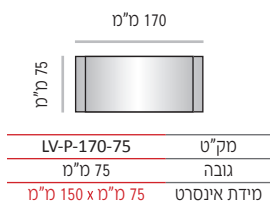

LV-P-170

מידות גובה מומלצות (ניתן להזמין מידות גובה שונות, לפי הצורך)