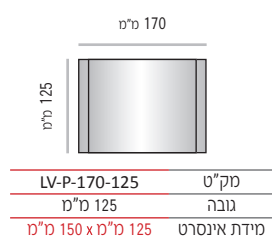

LV-P-170

מידות גובה מומלצות (ניתן להזמין מידות גובה שונות, לפי הצורך)