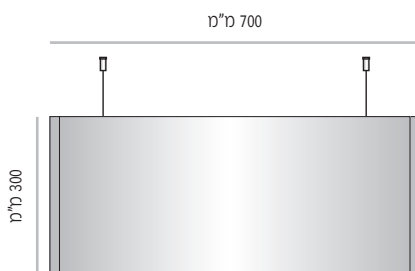

LVD-DS-P-600-100	מק"ט
100 מ"מ	גובה
100 מ"מ x 584 מ"מ	מידת אינסרט

LVD-DS-P-600-150	מק"ט
150 מ"מ	גובה
150 מ"מ x 584 מ"מ	מידת אינסרט

LVD-DS-P-600-200	מק"ט
200 מ"מ	גובה
200 מ"מ x 584 מ"מ	מידת אינסרט

LVD-DS-P-600-300	מק"ט
300 מ"מ	גובה
300 מ"מ x 584 מ"מ	מידת אינסרט

מידות גובה מומלצות (ניתן להזמין מידות גובה שונות, לפי הצורך)

LVD-DS-P-700

LVD-DS-P-700-150	מק"ט
150 מ"מ	גובה
150 מ"מ x 684 מ"מ	מידת אינסרט

LVD-DS-P-700-200	מק"ט
200 מ"מ	גובה
200 מ"מ x 684 מ"מ	מידת אינסרט

LVD-DS-P-700-300	מק"ט
300 מ"מ	גובה
300 מ"מ x 684 מ"מ	מידת אינסרט

LVD-DS-P-700-400	מק"ט
400 מ"מ	גובה
400 מ"מ x 684 מ"מ	מידת אינסרט

מידות גובה מומלצות (ניתן להזמין מידות גובה שונות, לפי הצורך)

LVD-DS-P-800

LVD-DS-P-800-150	מק"ט
150 מ"מ	גובה
150 מ"מ x 785 מ"מ	מידת אינסרט

LVD-DS-P-800-200	מק"ט
200 מ"מ	גובה
200 מ"מ x 785 מ"מ	מידת אינסרט

LVD-DS-P-800-300	מק"ט
300 מ"מ	גובה
300 מ"מ x 785 מ"מ	מידת אינסרט

LVD-DS-P-800-400	מק"ט
400 מ"מ	גובה
400 מ"מ x 785 מ"מ	מידת אינסרט