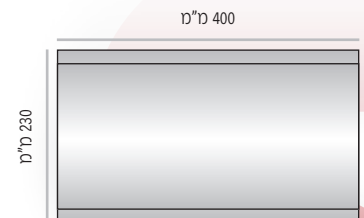

LVTS-L-170-300	מק"ט
300 מ"מ	רוחב
מידת אינסרט 300 מ"מ x 150 מ"מ	

מידות רוחב מומלצות (ניתן להזמין מידות רוחב שונות, לפי הצורך)

LVTS-L-230

LVTS-L-230-210	מק"ט
210 מ"מ	רוחב
מידת אינסרט 210 מ"מ x 210 מ"מ	

LVTS-L-230-300	מק"ט
300 מ"מ	רוחב
מידת אינסרט 300 מ"מ x 210 מ"מ (A4)	