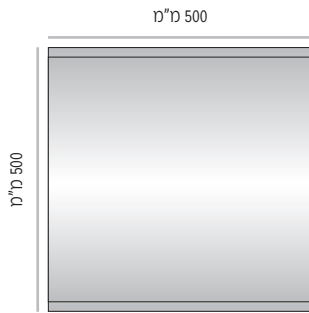

מידות רוחב מומלצות (ניתן להזמין מידות רוחב שונות, לפי הצורך)

LVD-L-500

LVD-L-500-500	מק"ט
500 מ"מ	רוחב
500 מ"מ x 484 מ"מ	מידת אינסרט