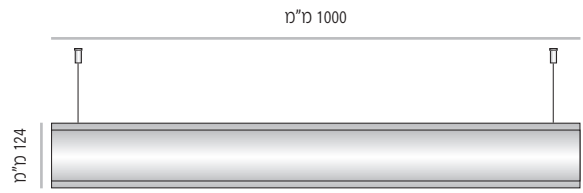

LV-L-70-150	מק"ט
רוחב 150 מ"מ	רוחב
מידת אינסרט 150 מ"מ x 52 מ"מ	

LV-L-70-210	מק"ט
רוחב 210 מ"מ	רוחב
מידת אינסרט 210 מ"מ x 52 מ"מ	

LV-L-70-250	מק"ט
רוחב 250 מ"מ	רוחב
מידת אינסרט 250 מ"מ x 52 מ"מ	

מידות רוחב מומלצות (ניתן להזמין מידות רוחב שונות, לפי הצורך)

מידות רוחב מומלצות (ניתן להזמין מידות רוחב שונות, לפי הצורך)

LV-DS-L-124

LV-DS-L-124-300	מק"ט
רוחב 300 מ"מ	
מידת אינסרט 300 מ"מ x 105 מ"מ	

LV-DS-L-124-400	מק"ט
רוחב 400 מ"מ	
מידת אינסרט 400 מ"מ x 105 מ"מ	

LV-DS-L-124-600	מק"ט
רוחב 600 מ"מ	
מידת אינסרט 600 מ"מ x 105 מ"מ	

LV-DS-L-124-800	מק"ט
רוחב 800 מ"מ	
מידת אינסרט 800 מ"מ x 105 מ"מ	

LV-DS-L-124-1000	מק"ט
רוחב 1000 מ"מ	
מידת אינסרט 1000 מ"מ x 105 מ"מ	

מידות רוחב מומלצות (ניתן להזמין מידות רוחב שונות, לפי הצורך)