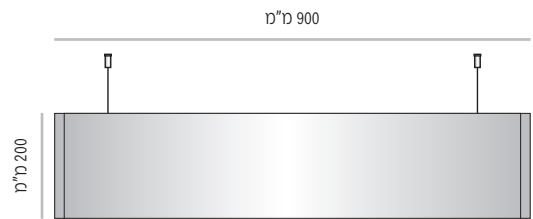

LVD-DS-P-700-300	מק"ט
300 מ"מ	גובה
300 מ"מ x 684 מ"מ	מידת אינסרט

LVD-DS-P-700-400	מק"ט
400 מ"מ	גובה
400 מ"מ x 684 מ"מ	מידת אינסרט

מידות גובה מומלצות (ניתן להזמין מידות גובה שונות, לפי הצורך)

LVD-DS-P-800

LVD-DS-P-800-150	מק"ט
150 מ"מ	גובה
150 מ"מ x 785 מ"מ	מידת אינסרט

LVD-DS-P-800-200	מק"ט
200 מ"מ	גובה
200 מ"מ x 785 מ"מ	מידת אינסרט

LVD-DS-P-800-300	מק"ט
300 מ"מ	גובה
300 מ"מ x 785 מ"מ	מידת אינסרט

LVD-DS-P-800-400	מק"ט
400 מ"מ	גובה
400 מ"מ x 785 מ"מ	מידת אינסרט

מידות גובה מומלצות (ניתן להזמין מידות גובה שונות, לפי הצורך)

LVD-DS-P-900

LVD-DS-P-900-150	מק"ט
150 מ"מ	גובה
150 מ"מ x 885 מ"מ	מידת אינסרט

LVD-DS-P-900-200	מק"ט
200 מ"מ	גובה
200 מ"מ x 885 מ"מ	מידת אינסרט