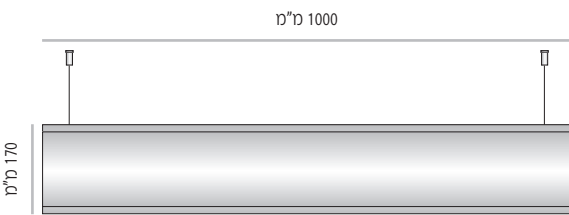

LV-DS-L-170

LV-DS-L-170-400	מק"ט
רוחב 400 מ"מ	
מידת אינסרט 400 מ"מ x 150 מ"מ	

LV-DS-L-170-600	מק"ט
רוחב 600 מ"מ	
מידת אינסרט 600 מ"מ x 150 מ"מ	

LV-DS-L-170-800	מק"ט
רוחב 800 מ"מ	
מידת אינסרט 800 מ"מ x 150 מ"מ	