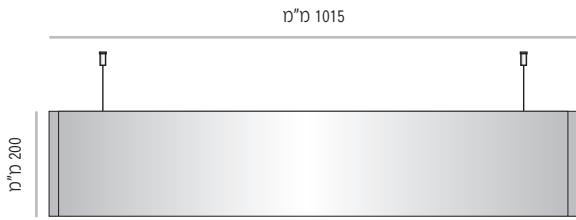

LVD-DS-P-800-150	מק"ט
150 מ"מ	גובה
150 מ"מ x 785 מ"מ	מידת אינסרט

LVD-DS-P-800-200	מק"ט
200 מ"מ	גובה
200 מ"מ x 785 מ"מ	מידת אינסרט

LVD-DS-P-800-300	מק"ט
300 מ"מ	גובה
300 מ"מ x 785 מ"מ	מידת אינסרט

LVD-DS-P-800-400	מק"ט
400 מ"מ	גובה
400 מ"מ x 785 מ"מ	מידת אינסרט

מידות גובה מומלצות (ניתן להזמין מידות גובה שונות, לפי הצורך)

LVD-DS-P-900

LVD-DS-P-900-150	מק"ט
150 מ"מ	גובה
150 מ"מ x 885 מ"מ	מידת אינסרט

LVD-DS-P-900-200	מק"ט
200 מ"מ	גובה
200 מ"מ x 885 מ"מ	מידת אינסרט

LVD-DS-P-900-300	מק"ט
300 מ"מ	גובה
300 מ"מ x 885 מ"מ	מידת אינסרט

LVD-DS-P-900-400	מק"ט
400 מ"מ	גובה
400 מ"מ x 885 מ"מ	מידת אינסרט

מידות גובה מומלצות (ניתן להזמין מידות גובה שונות, לפי הצורך)

LVD-DS-P-1000