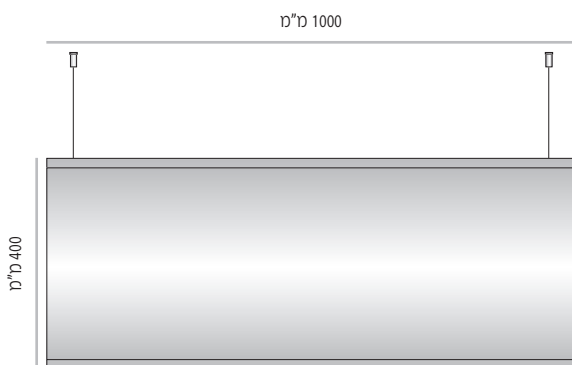

LVD-DS-L-400-500	מק"ט
רוחב 500 מ"מ	
מידת אינסרט 500 מ"מ x 381 מ"מ	

LVD-DS-L-400-600	מק"ט
רוחב 600 מ"מ	
מידת אינסרט 600 מ"מ x 381 מ"מ	

LVD-DS-L-400-700	מק"ט
רוחב 700 מ"מ	
מידת אינסרט 700 מ"מ x 381 מ"מ	

LVD-DS-L-400-800	מק"ט
רוחב 800 מ"מ	
מידת אינסרט 800 מ"מ x 381 מ"מ	