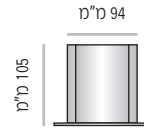

מידות גובה מומלצות (ניתן להזמין מידות גובה שונות, לפי הצורך)

LVTS-P-94

LVTS-P-94-50	מק"ט
50 מ"מ	גובה
מידת אינסרט 50 מ"מ x 75 מ"מ	

LVTS-P-94-75	מק"ט
75 מ"מ	גובה
מידת אינסרט 75 מ"מ x 75 מ"מ	

LVTS-P-94-105	מק"ט
105 מ"מ	גובה
מידת אינסרט 105 מ"מ x 75 מ"מ (A7)	