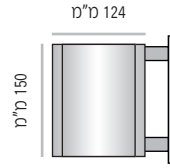

LVPF-P-124-150	מק"ט
150 מ"מ	גובה
מידת אינסרט 150 מ"מ x 105 מ"מ (A6)