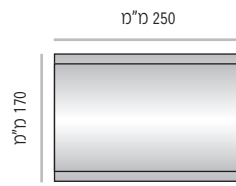

מערכת שילוט ההכוונה קמורה

LV-L שילוט חדרים קמור בתצורה אופקית, קימור עדין מלמעלה למטה.

ה- LV-L מוצע ב- 5 מידות גובה סטנדרטיות: 70, 94, 124, 170, 230 מ"מ.

מידות רוחב השלטים המוצעות על ידנו כסטנדרט הנן מידות שכיחות הנמצאות בשימוש שוטף. מידות רוחב שונות ניתן להזמין על פי דרישה.

LV-L-124-150	מק"ט
רוחב 150 מ"מ	רוחב
מידת אינסרט 150 מ"מ x 105 מ"מ (A6)	

LV-L-124-210	מק"ט
רוחב 210 מ"מ	רוחב
מידת אינסרט 210 מ"מ x 105 מ"מ	

LV-L-124-250	מק"ט
רוחב 250 מ"מ	רוחב
מידת אינסרט 250 מ"מ x 105 מ"מ	

LV-L-124-300	מק"ט
רוחב 300 מ"מ	רוחב
מידת אינסרט 300 מ"מ x 105 מ"מ	

מידות רוחב מומלצות (ניתן להזמין מידות רוחב שונות, לפי הצורך)

LV-L-170

LV-L-170-150 מק"ט
רוחב 150 מ"מ
מידת אינסרט 150 מ"מ x 150 מ"מ

LV-L-170-210 מק"ט
רוחב 210 מ"מ
מידת אינסרט 210 מ"מ x 150 מ"מ (A5)

LV-L-170-250 מק"ט
רוחב 250 מ"מ
מידת אינסרט 250 מ"מ x 150 מ"מ

LV-L-170-300 מק"ט
רוחב 300 מ"מ
מידת אינסרט 300 מ"מ x 150 מ"מ

LV-L-170-350 מק"ט
רוחב 350 מ"מ
מידת אינסרט 350 מ"מ x 150 מ"מ

LV-L-170-400 מק"ט
רוחב 400 מ"מ
מידת אינסרט 400 מ"מ x 150 מ"מ