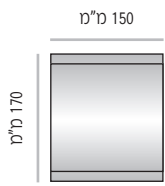

מערכת שילוט ההכוונה קמורה

LV-L שילוט חדרים קמור בתצורה אופקית, קימור עדין מלמעלה למטה.

ה- LV-L מוצע ב- 5 מידות גובה סטנדרטיות: 70, 94, 124, 170, 230 מ"מ.

מידות רוחב השלטים המוצעות על ידנו כסטנדרט הנן מידות שכיחות הנמצאות בשימוש שוטף. מידות רוחב שונות ניתן להזמין על פי דרישה.

מידות רוחב מומלצות (ניתן להזמין מידות רוחב שונות, לפי הצורך)

LV-L-124

LV-L-124-105	מק"ט
רוחב 105 מ"מ	רוחב
מידת אינסרט 105 מ"מ x 105 מ"מ	

LV-L-124-125	מק"ט
רוחב 125 מ"מ	רוחב
מידת אינסרט 125 מ"מ x 105 מ"מ	

LV-L-124-150	מק"ט
רוחב 150 מ"מ	רוחב
מידת אינסרט 150 מ"מ x 105 מ"מ (A6)	

LV-L-124-210	מק"ט
רוחב 210 מ"מ	רוחב
מידת אינסרט 210 מ"מ x 105 מ"מ	

LV-L-124-250	מק"ט
רוחב 250 מ"מ	רוחב
מידת אינסרט 250 מ"מ x 105 מ"מ	

LV-L-124-300	מק"ט
רוחב 300 מ"מ	רוחב
מידת אינסרט 300 מ"מ x 105 מ"מ	

מידות רוחב מומלצות (ניתן להזמין מידות רוחב שונות, לפי הצורך)

LV-L-170

LV-L-170-150 מק"ט
רוחב 150 מ"מ
מידת אינסרט 150 מ"מ x 150 מ"מ

LV-L-170-210 מק"ט
רוחב 210 מ"מ
מידת אינסרט 210 מ"מ x 150 מ"מ (A5)