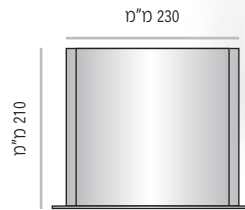

LVTS-P-230

LVTS-P-230-75	מק"ט
75 מ"מ	גובה
מידת אינסרט 75 מ"מ x 210 מ"מ	

LVTS-P-230-105	מק"ט
105 מ"מ	גובה
מידת אינסרט 105 מ"מ x 210 מ"מ	

LVTS-P-230-150	מק"ט
150 מ"מ	גובה
מידת אינסרט 150 מ"מ x 210 מ"מ (A5)	