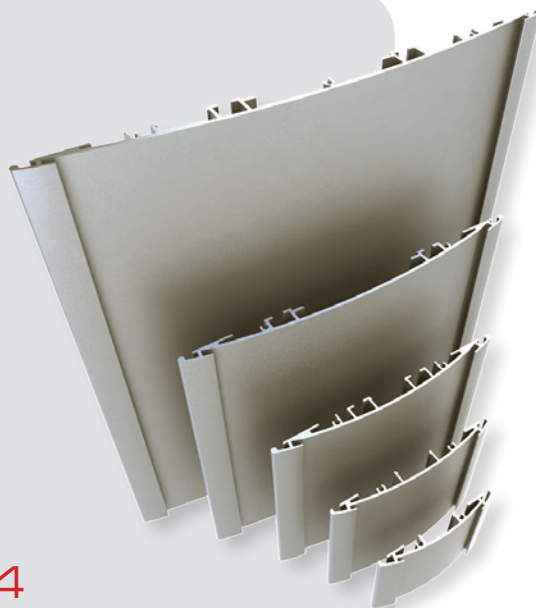

4

פרופילי המערכת:
70, 94, 124, 170, 230 מ"מ