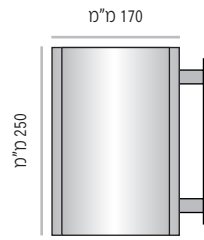

LVPF-P-124-210	מק"ט
210 מ"מ	גובה
מידת אינסרט 210 מ"מ x 105 מ"מ	

מידות גובה מומלצות (ניתן להזמין מידות גובה שונות, לפי הצורך)

LVPF-P-170

LVPF-P-170-150	מק"ט
150 מ"מ	גובה
מידת אינסרט 150 מ"מ x 150 מ"מ	

LVPF-P-170-210	מק"ט
210 מ"מ	גובה
מידת אינסרט 210 מ"מ x 150 מ"מ (A5)	