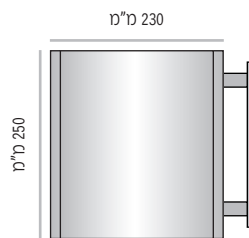

LVPF-P-170-250	מק"ט
250 מ"מ	גובה
מידת אינסרט 250 מ"מ x 150 מ"מ	

LVPF-P-170-300	מק"ט
300 מ"מ	גובה
מידת אינסרט 300 מ"מ x 150 מ"מ	

מידות גובה מומלצות (ניתן להזמין מידות גובה שונות, לפי הצורך)

LVPF-P-230

LVPF-P-230-210	מק"ט
210 מ"מ	גובה
מידת אינסרט 210 מ"מ x 210 מ"מ	