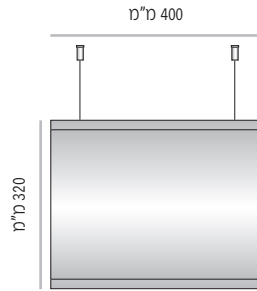

LV-P שילוט חדרים קמור בתצורה אנכית, קימור עדין מימין לשמאל.

ה- LV-P מוצע ב- 5 מידות רוחב סטנדרטיות: 70, 94, 124, 170, 230 מ"מ. מידות גובה השלטים המוצעות על ידנו כסטנדרט הנן מידות שכיחות הנמצאות בשימוש שוטף. מידות גובה שונות ניתן להזמין על פי דרישה.

ה- LV-DS-L מוצע ב- 7 מידות גובה סטנדרטיות: 400-70 מ"מ.

מידות רוחב השלטים המוצעות על ידנו כסטנדרט הנן מידות שכיחות הנמצאות בשימוש שוטף. מידות רוחב שונות ניתן להזמין על פי דרישה.

כמו-כן ניתן להזמין יחידות רב שורתיות הבנויות מפרופילים בגבהים שונים.

LV-DS-L-170-1000	מק"ט
רוחב 1000 מ"מ	
מידת אינסרט 1000 מ"מ x 150 מ"מ	

LV-DS-L-170-1200	מק"ט
רוחב 1200 מ"מ	
מידת אינסרט 1200 מ"מ x 150 מ"מ	

מידות רוחב מומלצות (ניתן להזמין מידות רוחב שונות, לפי הצורך)

LV-DS-L-230

מידות רוחב מומלצות (ניתן להזמין מידות רוחב שונות, לפי הצורך)

LVD-DS-L-320

LVD-DS-L-320-300	מק"ט
רוחב 300 מ"מ	
מידת אינסרט 300 מ"מ x 297 מ"מ	

LVD-DS-L-320-400	מק"ט
רוחב 400 מ"מ	
מידת אינסרט 400 מ"מ x 297 מ"מ	