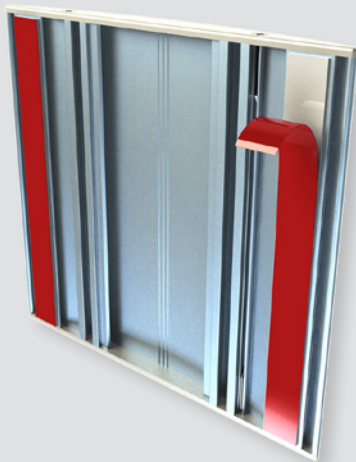

מערכת שילוט ההכוונה קמורה

LV-L שילוט חדרים קמור בתצורה אופקית, קימור עדין מלמעלה למטה.

ה- LV-L מוצע ב- 5 מידות גובה סטנדרטיות: 70, 94, 124, 170, 230 מ"מ.

מידות רוחב השלטים המוצעות על ידנו כסטנדרט הנן מידות שכיחות הנמצאות בשימוש שוטף. מידות רוחב שונות ניתן להזמין על פי דרישה.

יחידות השילוט כוללות שקף מגן קדמי מפוליקרבונט איכותי.

בחזית השלטים ניתן לשלב מגוון חומרים גמישים בעובי של עד 1.6 מ"מ ליצירת אין סוף עיצובים ייחודיים.

התקנת השלטים קלה בעזרת דבק דו צידי בגב השלט או ע"י שימוש בברגים דרך תעלות ייעודיות במבנה הפרופילים.

1

שלט עם פס עליון קבוע וחלק מרכזי מתחלף

4

פרופילי המערכת:
70, 94, 124, 170, 230 מ"מ

2

החלפת אינסרט מודפס בעזרת מוצץ וואקום

5

התקנה לקיר בעזרת ברגים

מידות גובה מומלצות (ניתן להזמין מידות גובה שונות, לפי הצורך)

LV-P-70

<table border="1"> <tr><td>LV-P-70-50</td><td>מק"ט</td></tr> <tr><td>50 מ"מ</td><td>גובה</td></tr> <tr><td>50 מ"מ x 52 מ"מ</td><td>מידת אינסרט</td></tr> </table>	LV-P-70-50	מק"ט	50 מ"מ	גובה	50 מ"מ x 52 מ"מ	מידת אינסרט	<table border="1"> <tr><td>LV-P-70-75</td><td>מק"ט</td></tr> <tr><td>75 מ"מ</td><td>גובה</td></tr> <tr><td>75 מ"מ x 52 מ"מ (A8)</td><td>מידת אינסרט</td></tr> </table>	LV-P-70-75	מק"ט	75 מ"מ	גובה	75 מ"מ x 52 מ"מ (A8)	מידת אינסרט
LV-P-70-50	מק"ט												
50 מ"מ	גובה												
50 מ"מ x 52 מ"מ	מידת אינסרט												
LV-P-70-75	מק"ט												
75 מ"מ	גובה												
75 מ"מ x 52 מ"מ (A8)	מידת אינסרט												