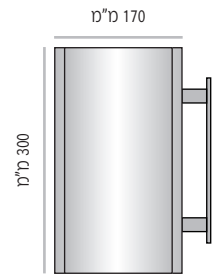

LVPF-P-170-300	מק"ט
300 מ"מ	גובה
מידת אינסרט 300 מ"מ x 150 מ"מ	

מידות גובה מומלצות (ניתן להזמין מידות גובה שונות, לפי הצורך)

LVPF-P-230