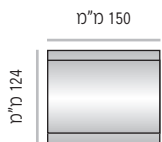

LVTS-L-124-150	מק"ט
רוחב 150 מ"מ	
מידת אינסרט 150 מ"מ x 105 מ"מ (A6)