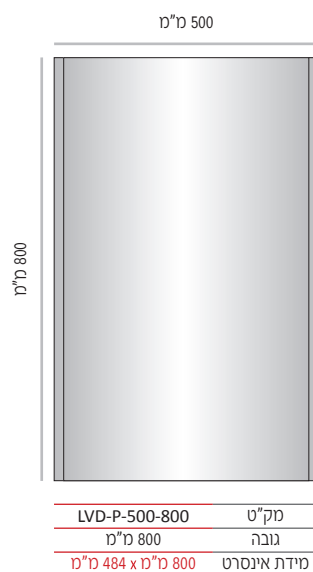

מידות גובה מומלצות (ניתן להזמין מידות גובה שונות, לפי הצורך)