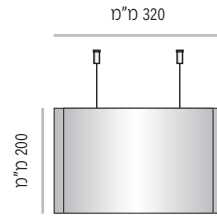

2

סט אביזרי התקנה לתקרה - סוג מחברי התקנה מתכווננים וכבל פלדה מצופה PVC

4

שילוט דירקטורי רב שורתי עם פסי אלומיניום נפרדים הניתנים לשליפה

LVD-DS-P-W-H-FT

LVD	סוג המערכת - לידר ווי דירקטורי
DS	דו-צדדי
P	מנח השלט - אנכי Portrait
W	רוחב השלט מ"מ
H	גובה השלט מ"מ
FT	סוג המשטח - אלומיניום אנודיז AA פלחי אלומיניום אנודיז AAS אלומיניום וציפוי שקוף AC

מידות גובה מומלצות (ניתן להזמין מידות גובה שונות, לפי הצורך)

LVD-DS-P-320

LVD-DS-P-320-100	מק"ט
100 מ"מ	גובה
100 מ"מ x 297 מ"מ	מידת אינסרט

LVD-DS-P-320-150	מק"ט
150 מ"מ	גובה
150 מ"מ x 297 מ"מ	מידת אינסרט

LVD-DS-P-320-200	מק"ט
200 מ"מ	גובה
200 מ"מ x 297 מ"מ	מידת אינסרט

LVD-DS-P-320-300	מק"ט
300 מ"מ	גובה
300 מ"מ x 297 מ"מ	מידת אינסרט

מידות גובה מומלצות (ניתן להזמין מידות גובה שונות, לפי הצורך)

LVD-DS-P-400