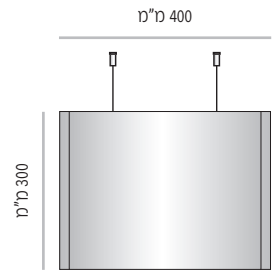

ה- LV-DS-L מוצע ב- 7 מידות גובה סטנדרטיות: 400-70 מ"מ.

מידות רוחב השלטים המוצעות על ידנו כסטנדרט הנן מידות שכיחות הנמצאות בשימוש שוטף. מידות רוחב שונות ניתן להזמין על פי דרישה.

כמו-כן ניתן להזמין יחידות רב שורתיות הבנויות מפרופילים בגבהים שונים.

מידות גובה מומלצות (ניתן להזמין מידות גובה שונות, לפי הצורך)

LVD-DS-P-320

LVD-DS-P-320-100	מק"ט
100 מ"מ	גובה
100 מ"מ x 297 מ"מ	מידת אינסרט

LVD-DS-P-320-150	מק"ט
150 מ"מ	גובה
150 מ"מ x 297 מ"מ	מידת אינסרט

LVD-DS-P-320-200	מק"ט
200 מ"מ	גובה
200 מ"מ x 297 מ"מ	מידת אינסרט

LVD-DS-P-320-300	מק"ט
300 מ"מ	גובה
300 מ"מ x 297 מ"מ	מידת אינסרט

מידות גובה מומלצות (ניתן להזמין מידות גובה שונות, לפי הצורך)

LVD-DS-P-400

LVD-DS-P-400-100	מק"ט
100 מ"מ	גובה
100 מ"מ x 381 מ"מ	מידת אינסרט

LVD-DS-P-400-150	מק"ט
150 מ"מ	גובה
150 מ"מ x 381 מ"מ	מידת אינסרט

LVD-DS-P-400-200	מק"ט
200 מ"מ	גובה
200 מ"מ x 381 מ"מ	מידת אינסרט

LVD-DS-P-400-300	מק"ט
300 מ"מ	גובה
300 מ"מ x 381 מ"מ	מידת אינסרט