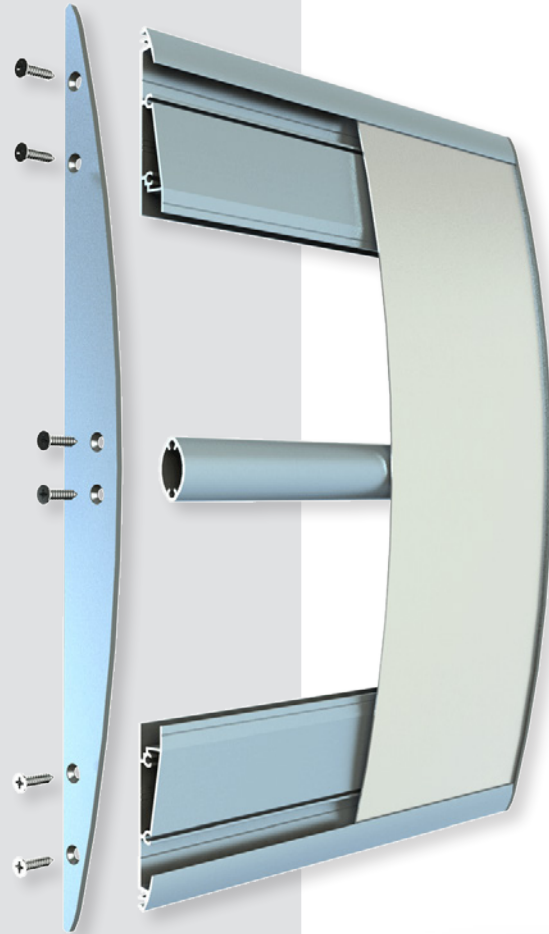

3

חרך מבנה השלט