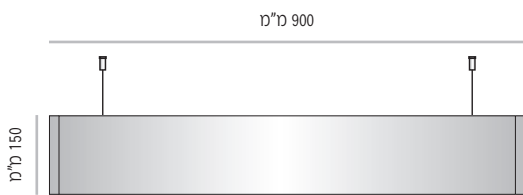

LVD-DS-P-700-300	מק"ט
300 מ"מ	גובה
300 מ"מ x 684 מ"מ	מידת אינסרט

LVD-DS-P-700-400	מק"ט
400 מ"מ	גובה
400 מ"מ x 684 מ"מ	מידת אינסרט

מידות גובה מומלצות (ניתן להזמין מידות גובה שונות, לפי הצורך)

LVD-DS-P-800

LVD-DS-P-800-150	מק"ט
150 מ"מ	גובה
150 מ"מ x 785 מ"מ	מידת אינסרט

LVD-DS-P-800-200	מק"ט
200 מ"מ	גובה
200 מ"מ x 785 מ"מ	מידת אינסרט

LVD-DS-P-800-300	מק"ט
300 מ"מ	גובה
300 מ"מ x 785 מ"מ	מידת אינסרט

LVD-DS-P-800-400	מק"ט
400 מ"מ	גובה
400 מ"מ x 785 מ"מ	מידת אינסרט

מידות גובה מומלצות (ניתן להזמין מידות גובה שונות, לפי הצורך)

LVD-DS-P-900

LVD-DS-P-900-150	מק"ט
150 מ"מ	גובה
150 מ"מ x 885 מ"מ	מידת אינסרט

LVD-DS-P-900-200	מק"ט
200 מ"מ	גובה
200 מ"מ x 885 מ"מ	מידת אינסרט