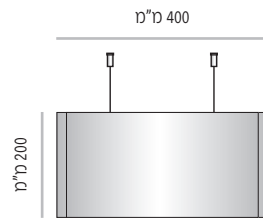

מידות גובה מומלצות (ניתן להזמין מידות גובה שונות, לפי הצורך)

LVD-DS-P-320

LVD-DS-P-320-100	מק"ט
100 מ"מ	גובה
100 מ"מ x 297 מ"מ	מידת אינסרט

LVD-DS-P-320-150	מק"ט
150 מ"מ	גובה
150 מ"מ x 297 מ"מ	מידת אינסרט

LVD-DS-P-320-200	מק"ט
200 מ"מ	גובה
200 מ"מ x 297 מ"מ	מידת אינסרט

LVD-DS-P-320-300	מק"ט
300 מ"מ	גובה
300 מ"מ x 297 מ"מ	מידת אינסרט

מידות גובה מומלצות (ניתן להזמין מידות גובה שונות, לפי הצורך)

LVD-DS-P-400

LVD-DS-P-400-100	מק"ט
100 מ"מ	גובה
100 מ"מ x 381 מ"מ	מידת אינסרט

LVD-DS-P-400-150	מק"ט
150 מ"מ	גובה
150 מ"מ x 381 מ"מ	מידת אינסרט

LVD-DS-P-400-200	מק"ט
200 מ"מ	גובה
200 מ"מ x 381 מ"מ	מידת אינסרט

LVD-DS-P-400-300	מק"ט
300 מ"מ	גובה
300 מ"מ x 381 מ"מ	מידת אינסרט

מידות גובה מומלצות (ניתן להזמין מידות גובה שונות, לפי הצורך)

LVD-DS-P-500

LVD-DS-P-500-100	מק"ט
100 מ"מ	גובה
100 מ"מ x 484 מ"מ	מידת אינסרט

LVD-DS-P-500-150	מק"ט
150 מ"מ	גובה
150 מ"מ x 484 מ"מ	מידת אינסרט