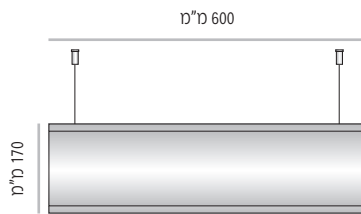

LV-DS-L-170-600	מק"ט
רוחב 600 מ"מ	
מידת אינסרט 600 מ"מ x 150 מ"מ