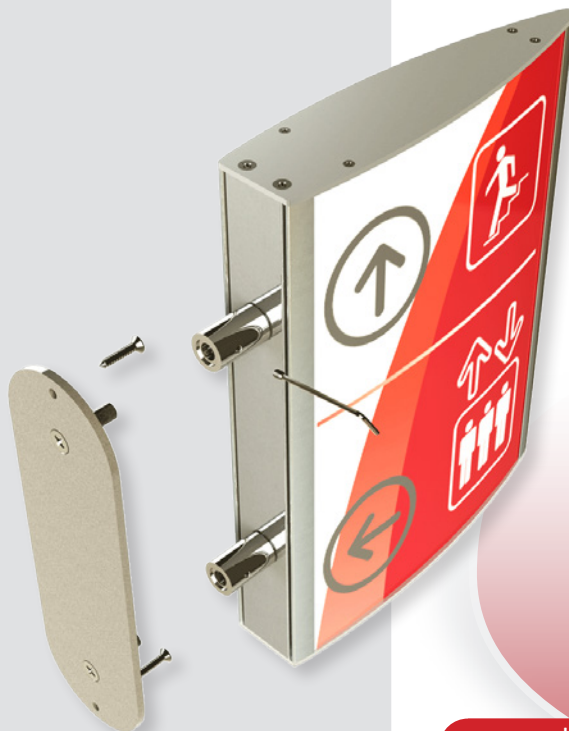

ה- LVPF-P בנוי משני פרופילים המורגלים לדפנות אלומיניום בצורת ראש חץ מעוגל ומתחברות לבסיס התקנה בעזרת מחברי הרחקה ייעודיים בגימור כסוף המאפשרים פירוק יחידת השילוט מבסיס ההתקנה לצורך התקנה קלה.

תצורת הבניה של ה- LVPF-P הינה ייחודית ומעניקה לשלט מראה יוקרתי ומתוחכם.

בחזית השלטים ניתן לשלב מגוון חומרים גמישים בעובי של עד 1.6 מ"מ ליצירת אין-סוף עיצובים ייחודיים.

התקנת הדגל קלה בעזרת ברגים לקיר דרך חורי התקנה בבסיס הדגל.

1

שלושה רוחבי שלט לבחירה
124, 170, 230 מ"מ

2

החלפת אינסטרט מודפס בעזרת מוצץ וואקום

3

התקנה לקיר בעזרת מחברי התקנה גשליים

LVPF-P-W-H

LVPF	סוג המערכת - לידר ווי שילוט דגל
P	מנח השלט - אנכי Portrait
W	רוחב השלט מ"מ
H	גובה השלט מ"מ

מידות גובה מומלצות (ניתן להזמין מידות גובה שונות, לפי הצורך)