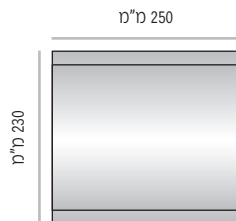

מערכת שילוט ההכוונה קמורה

LV-L שילוט חדרים קמור בתצורה אופקית, קימור עדין מלמעלה למטה.

ה- LV-L מוצע ב- 5 מידות גובה סטנדרטיות: 70, 94, 124, 170, 230 מ"מ.

מידות רוחב השלטים המוצעות על ידנו כסטנדרט הנן מידות שכיחות הנמצאות בשימוש שוטף. מידות רוחב שונות ניתן להזמין על פי דרישה.

LV-L-124-300	מק"ט
רוחב 300 מ"מ	רוחב
מידת אינסרט 300 מ"מ x 105 מ"מ	

מידות רוחב מומלצות (ניתן להזמין מידות רוחב שונות, לפי הצורך)

LV-L-170

LV-L-170-150 מק"ט
רוחב 150 מ"מ
מידת אינסרט 150 מ"מ x 150 מ"מ

LV-L-170-210 מק"ט
רוחב 210 מ"מ
מידת אינסרט 210 מ"מ x 150 מ"מ (A5)

LV-L-170-250 מק"ט
רוחב 250 מ"מ
מידת אינסרט 250 מ"מ x 150 מ"מ

LV-L-170-300 מק"ט
רוחב 300 מ"מ
מידת אינסרט 300 מ"מ x 150 מ"מ

LV-L-170-350 מק"ט
רוחב 350 מ"מ
מידת אינסרט 350 מ"מ x 150 מ"מ

LV-L-170-400 מק"ט
רוחב 400 מ"מ
מידת אינסרט 400 מ"מ x 150 מ"מ

LV-L-170-500 מק"ט
רוחב 500 מ"מ
מידת אינסרט 500 מ"מ x 150 מ"מ

מידות רוחב מומלצות (ניתן להזמין מידות רוחב שונות, לפי הצורך)

LV-L-230

LV-L-230-210 מק"ט
רוחב 210 מ"מ
מידת אינסרט 210 מ"מ x 210 מ"מ

LV-L-230-250 מק"ט
רוחב 250 מ"מ
מידת אינסרט 250 מ"מ x 210 מ"מ