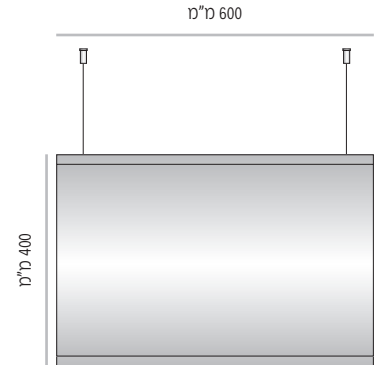

LV-L-124-300	מק"ט
רוחב 300 מ"מ	רוחב
מידת אינסרט 300 מ"מ x 105 מ"מ	

מידות רוחב מומלצות (ניתן להזמין מידות רוחב שונות, לפי הצורך)

LV-L-170

LV-L-170-150 מק"ט
רוחב 150 מ"מ
מידת אינסרט 150 מ"מ x 150 מ"מ

LV-L-170-210 מק"ט
רוחב 210 מ"מ
מידת אינסרט 210 מ"מ x 150 מ"מ (A5)

LV-P שילוט חדרים קמור בתצורה אנכית, קימור עדין מימין לשמאל.

ה- LV-P מוצע ב- 5 מידות רוחב סטנדרטיות: 70, 94, 124, 170, 230 מ"מ. מידות גובה השלטים המוצעות על ידנו כסטנדרט הנן מידות שכיחות הנמצאות בשימוש שוטף. מידות גובה שונות ניתן להזמין על פי דרישה.

LVD-DS-L-320-1200	מק"ט
רוחב 1200 מ"מ	
מידת אינסרט 1200 מ"מ x 297 מ"מ	

מידות רוחב מומלצות (ניתן להזמין מידות רוחב שונות, לפי הצורך)

LVD-DS-L-400

LVD-DS-L-400-400	מק"ט
רוחב 400 מ"מ	
מידת אינסרט 400 מ"מ x 381 מ"מ	

LVD-DS-L-400-500	מק"ט
רוחב 500 מ"מ	
מידת אינסרט 500 מ"מ x 381 מ"מ	

LVD-DS-L-400-600	מק"ט
רוחב 600 מ"מ	
מידת אינסרט 600 מ"מ x 381 מ"מ	

LVD-DS-L-400-700	מק"ט
רוחב 700 מ"מ	
מידת אינסרט 700 מ"מ x 381 מ"מ	

LVD-DS-L-400-800	מק"ט
רוחב 800 מ"מ	
מידת אינסרט 800 מ"מ x 381 מ"מ	