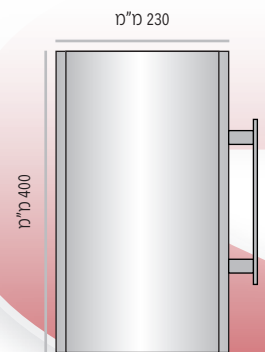

LVPF-P-230-400	מק"ט
400 מ"מ	גובה
מידת אינסרט 400 מ"מ x 210 מ"מ