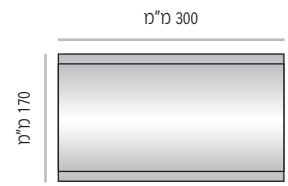

LV-L-170-300 מק"ט
רוחב 300 מ"מ
מידת אינסרט 300 מ"מ x 150 מ"מ