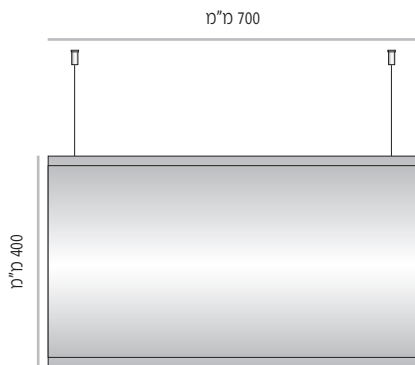

LVD-DS-L-400-700	מק"ט
רוחב 700 מ"מ	
מידת אינסרט 700 מ"מ x 381 מ"מ