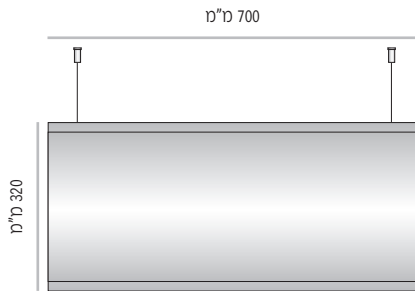

LVD-DS-L-320-700	מק"ט
רוחב 700 מ"מ	
מידת אינסרט 700 מ"מ x 297 מ"מ