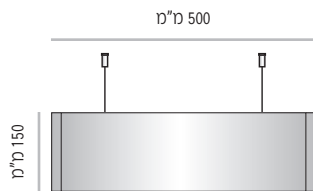

LVD-DS-P-320-200	מק"ט
200 מ"מ	גובה
200 מ"מ x 297 מ"מ	מידת אינסרט

LVD-DS-P-320-300	מק"ט
300 מ"מ	גובה
300 מ"מ x 297 מ"מ	מידת אינסרט

מידות גובה מומלצות (ניתן להזמין מידות גובה שונות, לפי הצורך)

LVD-DS-P-400

LVD-DS-P-400-100	מק"ט
100 מ"מ	גובה
100 מ"מ x 381 מ"מ	מידת אינסרט

LVD-DS-P-400-150	מק"ט
150 מ"מ	גובה
150 מ"מ x 381 מ"מ	מידת אינסרט

LVD-DS-P-400-200	מק"ט
200 מ"מ	גובה
200 מ"מ x 381 מ"מ	מידת אינסרט

LVD-DS-P-400-300	מק"ט
300 מ"מ	גובה
300 מ"מ x 381 מ"מ	מידת אינסרט

מידות גובה מומלצות (ניתן להזמין מידות גובה שונות, לפי הצורך)

LVD-DS-P-500

LVD-DS-P-500-100	מק"ט
100 מ"מ	גובה
100 מ"מ x 484 מ"מ	מידת אינסרט

LVD-DS-P-500-150	מק"ט
150 מ"מ	גובה
150 מ"מ x 484 מ"מ	מידת אינסרט