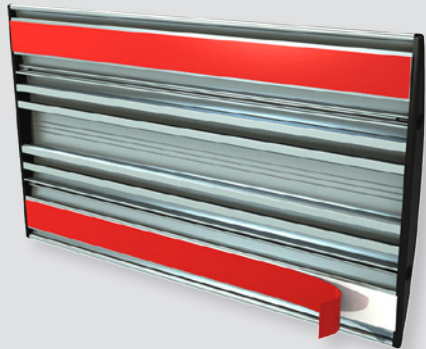

3

התקנה לקיר עם דבק דו-צידדי

LV-L-H-W-EC

LV	סוג המערכת - לידר וויז
L	מנח השלט - אנכי Landscape
H	גובה השלט מ"מ
W	רוחב השלט מ"מ
EC	צבע סיומות השלט - אפור שחור כרום