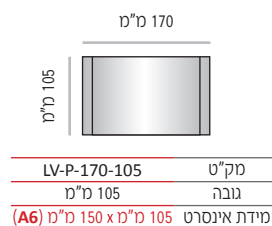

LV-P-170

מידות גובה מומלצות (ניתן להזמין מידות גובה שונות, לפי הצורך)