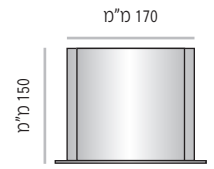

LVTS-P-170-150	מק"ט
150 מ"מ	גובה
מידת אינסרט 150 מ"מ x 150 מ"מ