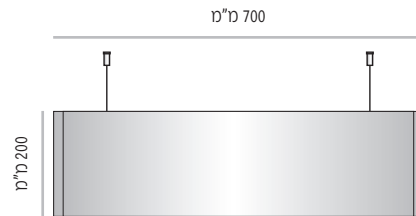

LVD-DS-P-500-200	מק"ט
200 מ"מ	גובה
200 מ"מ x 484 מ"מ	מידת אינסרט

LVD-DS-P-500-300	מק"ט
300 מ"מ	גובה
300 מ"מ x 484 מ"מ	מידת אינסרט

מידות גובה מומלצות (ניתן להזמין מידות גובה שונות, לפי הצורך)

LVD-DS-P-600

LVD-DS-P-600-100	מק"ט
100 מ"מ	גובה
100 מ"מ x 584 מ"מ	מידת אינסרט

LVD-DS-P-600-150	מק"ט
150 מ"מ	גובה
150 מ"מ x 584 מ"מ	מידת אינסרט

LVD-DS-P-600-200	מק"ט
200 מ"מ	גובה
200 מ"מ x 584 מ"מ	מידת אינסרט

LVD-DS-P-600-300	מק"ט
300 מ"מ	גובה
300 מ"מ x 584 מ"מ	מידת אינסרט

מידות גובה מומלצות (ניתן להזמין מידות גובה שונות, לפי הצורך)

LVD-DS-P-700

LVD-DS-P-700-150	מק"ט
150 מ"מ	גובה
150 מ"מ x 684 מ"מ	מידת אינסרט

LVD-DS-P-700-200	מק"ט
200 מ"מ	גובה
200 מ"מ x 684 מ"מ	מידת אינסרט