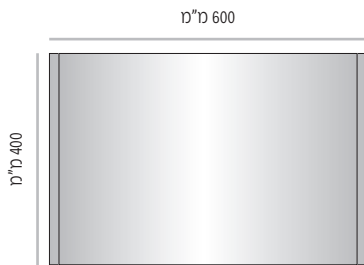

LVD-P-600-400	מק"ט
400 מ"מ	גובה
מידת אינסרט 400 מ"מ x 584 מ"מ