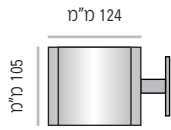

מידות גובה מומלצות (ניתן להזמין מידות גובה שונות, לפי הצורך)

LVPF-P-124

LVPF-P-124-105	מק"ט
105 מ"מ	גובה
מידת אינסרט 105 מ"מ x 105 מ"מ