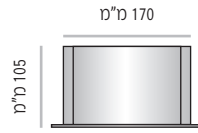

LVTS-P-124-125	מק"ט
125 מ"מ	גובה
מידת אינסרט 125 מ"מ x 105 מ"מ	

מידות גובה מומלצות (ניתן להזמין מידות גובה שונות, לפי הצורך)

LVTS-P-170

LVTS-P-170-50	מק"ט
50 מ"מ	גובה
מידת אינסרט 50 מ"מ x 150 מ"מ	

LVTS-P-170-75	מק"ט
75 מ"מ	גובה
מידת אינסרט 75 מ"מ x 150 מ"מ	