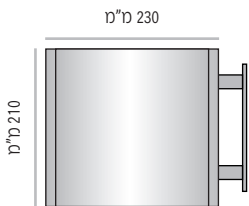

LVPF-P-230-210	מק"ט
210 מ"מ	גובה
מידת אינסרט 210 מ"מ x 210 מ"מ