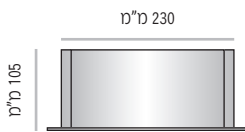

LVTS-P-230-105	מק"ט
105 מ"מ	גובה
מידת אינסרט 105 מ"מ x 210 מ"מ