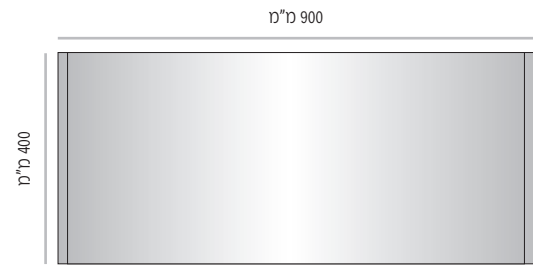

LVD-P-900-400	מק"ט
400 מ"מ	גובה
400 מ"מ x 885 מ"מ	מידת אינסרט