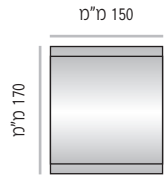

LVTS-L-170-150	מק"ט
150 מ"מ	רוחב
מידת אינסרט 150 מ"מ x 150 מ"מ