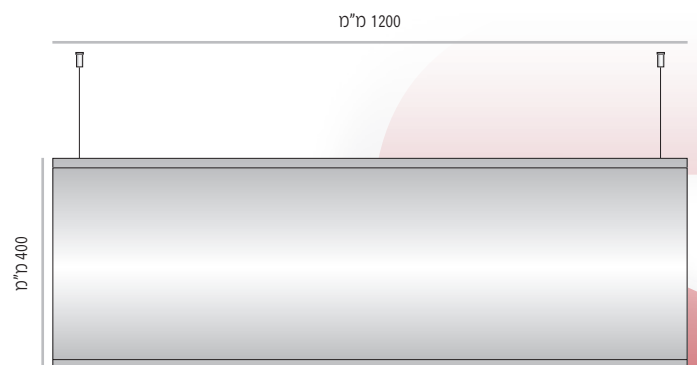

LVD-DS-L-400-1200	מק"ט
רוחב 1200 מ"מ	
מידת אינסרט 1200 מ"מ x 381 מ"מ