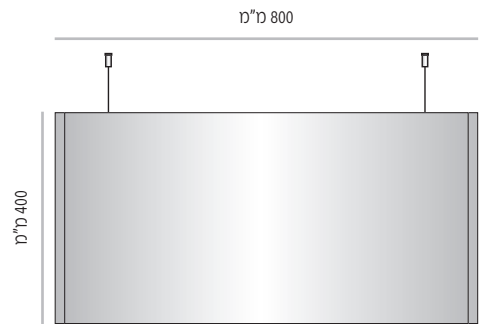

מידות גובה מומלצות (ניתן להזמין מידות גובה שונות, לפי הצורך)

LVD-DS-P-700

LVD-DS-P-700-150	מק"ט
150 מ"מ	גובה
150 מ"מ x 684 מ"מ	מידת אינסרט

LVD-DS-P-700-200	מק"ט
200 מ"מ	גובה
200 מ"מ x 684 מ"מ	מידת אינסרט

LVD-DS-P-700-300	מק"ט
300 מ"מ	גובה
300 מ"מ x 684 מ"מ	מידת אינסרט

LVD-DS-P-700-400	מק"ט
400 מ"מ	גובה
400 מ"מ x 684 מ"מ	מידת אינסרט

מידות גובה מומלצות (ניתן להזמין מידות גובה שונות, לפי הצורך)

LVD-DS-P-800

LVD-DS-P-800-150	מק"ט
150 מ"מ	גובה
150 מ"מ x 785 מ"מ	מידת אינסרט

LVD-DS-P-800-200	מק"ט
200 מ"מ	גובה
200 מ"מ x 785 מ"מ	מידת אינסרט

LVD-DS-P-800-300	מק"ט
300 מ"מ	גובה
300 מ"מ x 785 מ"מ	מידת אינסרט

LVD-DS-P-800-400	מק"ט
400 מ"מ	גובה
400 מ"מ x 785 מ"מ	מידת אינסרט