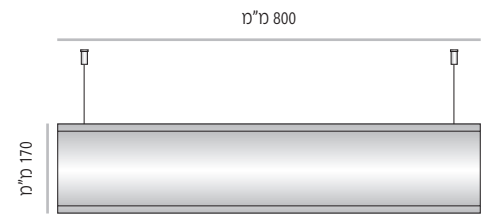

LV-DS-L-170-800	מק"ט
רוחב 800 מ"מ	
מידת אינסרט 800 מ"מ x 150 מ"מ