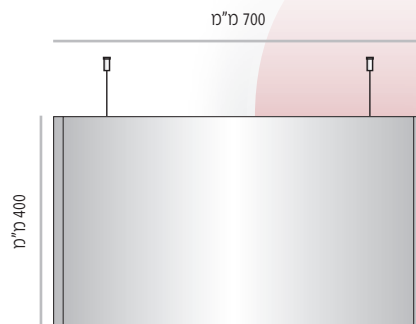

LVD-DS-P-700-400	מק"ט
400 מ"מ	גובה
400 מ"מ x 684 מ"מ	מידת אינסרט