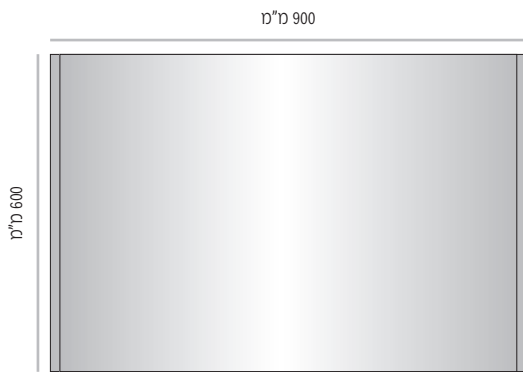

LVD-P-900-600	מק"ט
600 מ"מ	גובה
600 מ"מ x 885 מ"מ	מידת אינסרט