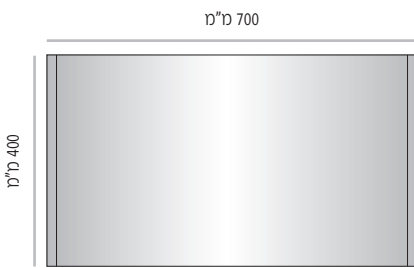

LVD-P-700-400	מק"ט
400 מ"מ	גובה
מידת אינסרט 400 מ"מ x 684 מ"מ