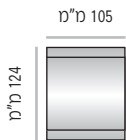

מערכת שילוט ההכוונה קמורה

LV-L שילוט חדרים קמור בתצורה אופקית, קימור עדין מלמעלה למטה.

ה- LV-L מוצע ב- 5 מידות גובה סטנדרטיות: 70, 94, 124, 170, 230 מ"מ.

מידות רוחב השלטים המוצעות על ידנו כסטנדרט הנן מידות שכיחות הנמצאות בשימוש שוטף. מידות רוחב שונות ניתן להזמין על פי דרישה.

LV-L-94

LV-L-94-75	מק"ט
רוחב 75 מ"מ	רוחב
מידת אינסרט 75 מ"מ x 75 מ"מ	

LV-L-94-105	מק"ט
רוחב 105 מ"מ	רוחב
מידת אינסרט 105 מ"מ x 75 מ"מ (A7)	

LV-L-94-125	מק"ט
רוחב 125 מ"מ	רוחב
מידת אינסרט 125 מ"מ x 75 מ"מ	

LV-L-94-150	מק"ט
רוחב 150 מ"מ	רוחב
מידת אינסרט 150 מ"מ x 75 מ"מ	

LV-L-94-210	מק"ט
רוחב 210 מ"מ	רוחב
מידת אינסרט 210 מ"מ x 75 מ"מ	

LV-L-94-250	מק"ט
רוחב 250 מ"מ	רוחב
מידת אינסרט 250 מ"מ x 75 מ"מ	

LV-L-94-300	מק"ט
רוחב 300 מ"מ	רוחב
מידת אינסרט 300 מ"מ x 75 מ"מ	

מידות רוחב מומלצות (ניתן להזמין מידות רוחב שונות, לפי הצורך)

LV-L-124

LV-L-124-105	מק"ט
רוחב 105 מ"מ	רוחב
מידת אינסרט 105 מ"מ x 105 מ"מ	

LV-L-124-125	מק"ט
רוחב 125 מ"מ	רוחב
מידת אינסרט 125 מ"מ x 105 מ"מ	