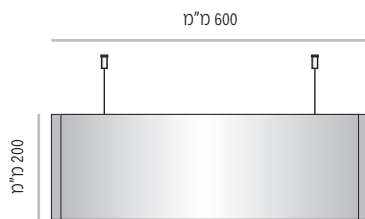

מידות גובה מומלצות (ניתן להזמין מידות גובה שונות, לפי הצורך)

LVD-DS-P-500

LVD-DS-P-500-100	מק"ט
100 מ"מ	גובה
100 מ"מ x 484 מ"מ	מידת אינסרט

LVD-DS-P-500-150	מק"ט
150 מ"מ	גובה
150 מ"מ x 484 מ"מ	מידת אינסרט

LVD-DS-P-500-200	מק"ט
200 מ"מ	גובה
200 מ"מ x 484 מ"מ	מידת אינסרט

LVD-DS-P-500-300	מק"ט
300 מ"מ	גובה
300 מ"מ x 484 מ"מ	מידת אינסרט

מידות גובה מומלצות (ניתן להזמין מידות גובה שונות, לפי הצורך)

LVD-DS-P-600

LVD-DS-P-600-100	מק"ט
100 מ"מ	גובה
100 מ"מ x 584 מ"מ	מידת אינסרט

LVD-DS-P-600-150	מק"ט
150 מ"מ	גובה
150 מ"מ x 584 מ"מ	מידת אינסרט

LVD-DS-P-600-200	מק"ט
200 מ"מ	גובה
200 מ"מ x 584 מ"מ	מידת אינסרט

LVD-DS-P-600-300	מק"ט
300 מ"מ	גובה
300 מ"מ x 584 מ"מ	מידת אינסרט