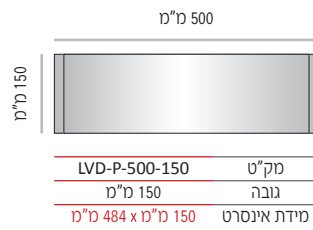

מידות גובה מומלצות (ניתן להזמין מידות גובה שונות, לפי הצורך)