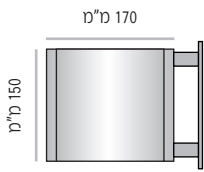

LVPF-P-170-150	מק"ט
150 מ"מ	גובה
מידת אינסרט 150 מ"מ x 150 מ"מ