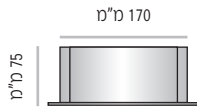

LVTS-P-124-125	מק"ט
125 מ"מ	גובה
מידת אינסרט 125 מ"מ x 105 מ"מ	

מידות גובה מומלצות (ניתן להזמין מידות גובה שונות, לפי הצורך)

LVTS-P-170

LVTS-P-170-50	מק"ט
50 מ"מ	גובה
מידת אינסרט 50 מ"מ x 150 מ"מ	

LVTS-P-170-75	מק"ט
75 מ"מ	גובה
מידת אינסרט 75 מ"מ x 150 מ"מ	