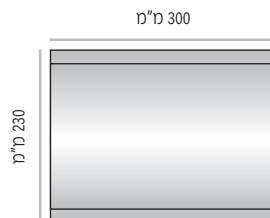

LVTS-L-170-300	מק"ט
300 מ"מ	רוחב
מידת אינסרט 300 מ"מ x 150 מ"מ	

מידות רוחב מומלצות (ניתן להזמין מידות רוחב שונות, לפי הצורך)

LVTS-L-230

LVTS-L-230-210	מק"ט
210 מ"מ	רוחב
מידת אינסרט 210 מ"מ x 210 מ"מ	

LVTS-L-230-300	מק"ט
300 מ"מ	רוחב
מידת אינסרט 300 מ"מ x 210 מ"מ (A4)	