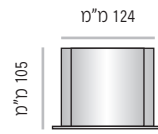

מידות גובה מומלצות (ניתן להזמין מידות גובה שונות, לפי הצורך)

LVTS-P-124

LVTS-P-124-50	מק"ט
50 מ"מ	גובה
מידת אינסרט 50 מ"מ x 105 מ"מ	

LVTS-P-124-75	מק"ט
75 מ"מ	גובה
מידת אינסרט 75 מ"מ x 105 מ"מ (A7)	

LVTS-P-124-105	מק"ט
105 מ"מ	גובה
מידת אינסרט 105 מ"מ x 105 מ"מ	