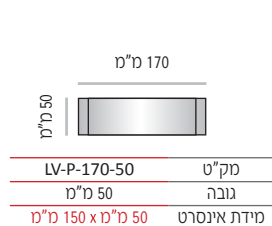

LV-P-170

מידות גובה מומלצות (ניתן להזמין מידות גובה שונות, לפי הצורך)