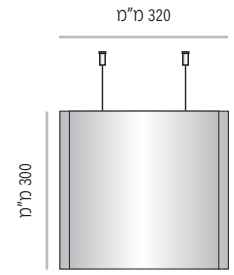

מידות גובה מומלצות (ניתן להזמין מידות גובה שונות, לפי הצורך)

LVD-DS-P-320

LVD-DS-P-320-100	מק"ט
100 מ"מ	גובה
100 מ"מ x 297 מ"מ	מידת אינסרט

LVD-DS-P-320-150	מק"ט
150 מ"מ	גובה
150 מ"מ x 297 מ"מ	מידת אינסרט

LVD-DS-P-320-200	מק"ט
200 מ"מ	גובה
200 מ"מ x 297 מ"מ	מידת אינסרט

LVD-DS-P-320-300	מק"ט
300 מ"מ	גובה
300 מ"מ x 297 מ"מ	מידת אינסרט

מידות גובה מומלצות (ניתן להזמין מידות גובה שונות, לפי הצורך)

LVD-DS-P-400