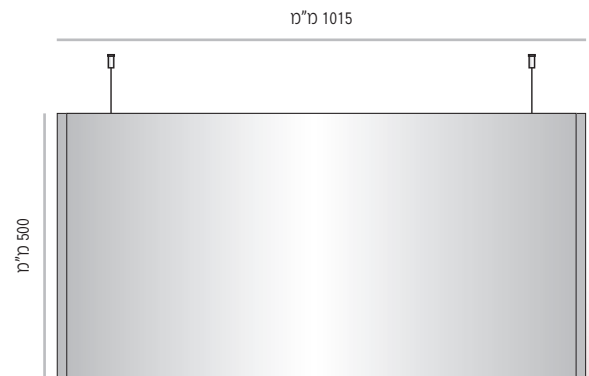

LVD-DS-P-1000-500	מק"ט
500 מ"מ	גובה
מידת אינסרט 500 מ"מ x 1000 מ"מ