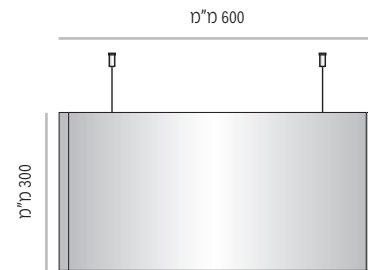

ה- LV-DS-L מוצע ב- 7 מידות גובה סטנדרטיות: 400-70 מ"מ.

מידות רוחב השלטים המוצעות על ידנו כסטנדרט הנן מידות שכיחות הנמצאות בשימוש שוטף. מידות רוחב שונות ניתן להזמין על פי דרישה.

כמו-כן ניתן להזמין יחידות רב שורתיות הבנויות מפרופילים בגבהים שונים.

מידות גובה מומלצות (ניתן להזמין מידות גובה שונות, לפי הצורך)

LVD-DS-P-500

LVD-DS-P-500-100	מק"ט
100 מ"מ	גובה
100 מ"מ x 484 מ"מ	מידת אינסרט

LVD-DS-P-500-150	מק"ט
150 מ"מ	גובה
150 מ"מ x 484 מ"מ	מידת אינסרט

LVD-DS-P-500-200	מק"ט
200 מ"מ	גובה
200 מ"מ x 484 מ"מ	מידת אינסרט

LVD-DS-P-500-300	מק"ט
300 מ"מ	גובה
300 מ"מ x 484 מ"מ	מידת אינסרט

מידות גובה מומלצות (ניתן להזמין מידות גובה שונות, לפי הצורך)

LVD-DS-P-600

LVD-DS-P-600-100	מק"ט
100 מ"מ	גובה
100 מ"מ x 584 מ"מ	מידת אינסרט

LVD-DS-P-600-150	מק"ט
150 מ"מ	גובה
150 מ"מ x 584 מ"מ	מידת אינסרט

LVD-DS-P-600-200	מק"ט
200 מ"מ	גובה
200 מ"מ x 584 מ"מ	מידת אינסרט

LVD-DS-P-600-300	מק"ט
300 מ"מ	גובה
300 מ"מ x 584 מ"מ	מידת אינסרט