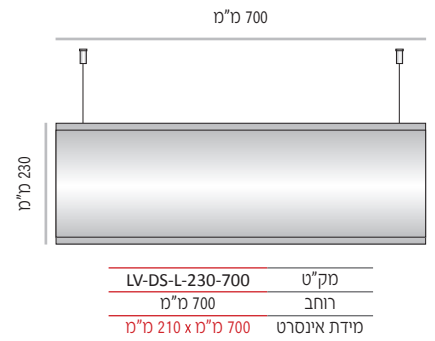

מידות רוחב מומלצות (ניתן להזמין מידות רוחב שונות, לפי הצורך)

LV-DS-L-230