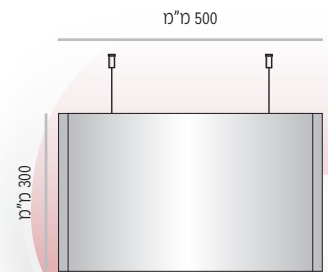

ה- LV-DS-L מוצע ב- 7 מידות גובה סטנדרטיות: 400-70 מ"מ.

מידות רוחב השלטים המוצעות על ידנו כסטנדרט הנן מידות שכיחות הנמצאות בשימוש שוטף. מידות רוחב שונות ניתן להזמין על פי דרישה.

כמו-כן ניתן להזמין יחידות רב שורתיות הבנויות מפרופילים בגבהים שונים.

LVD-DS-P-400-100	מק"ט
100 מ"מ	גובה
100 מ"מ x 381 מ"מ	מידת אינסרט

LVD-DS-P-400-150	מק"ט
150 מ"מ	גובה
150 מ"מ x 381 מ"מ	מידת אינסרט

LVD-DS-P-400-200	מק"ט
200 מ"מ	גובה
200 מ"מ x 381 מ"מ	מידת אינסרט

LVD-DS-P-400-300	מק"ט
300 מ"מ	גובה
300 מ"מ x 381 מ"מ	מידת אינסרט

מידות גובה מומלצות (ניתן להזמין מידות גובה שונות, לפי הצורך)

LVD-DS-P-500

LVD-DS-P-500-100	מק"ט
100 מ"מ	גובה
100 מ"מ x 484 מ"מ	מידת אינסרט

LVD-DS-P-500-150	מק"ט
150 מ"מ	גובה
150 מ"מ x 484 מ"מ	מידת אינסרט

LVD-DS-P-500-200	מק"ט
200 מ"מ	גובה
200 מ"מ x 484 מ"מ	מידת אינסרט

LVD-DS-P-500-300	מק"ט
300 מ"מ	גובה
300 מ"מ x 484 מ"מ	מידת אינסרט

מידות גובה מומלצות (ניתן להזמין מידות גובה שונות, לפי הצורך)

LVD-DS-P-600