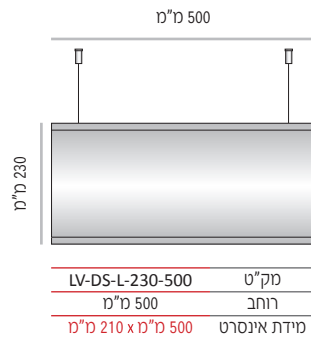

LV-DS-L-124-600	מק"ט
רוחב 600 מ"מ	
מידת אינסרט 600 מ"מ x 105 מ"מ	

LV-DS-L-124-800	מק"ט
רוחב 800 מ"מ	
מידת אינסרט 800 מ"מ x 105 מ"מ	

LV-DS-L-124-1000	מק"ט
רוחב 1000 מ"מ	
מידת אינסרט 1000 מ"מ x 105 מ"מ	

מידות רוחב מומלצות (ניתן להזמין מידות רוחב שונות, לפי הצורך)

LV-DS-L-170

LV-DS-L-170-400	מק"ט
רוחב 400 מ"מ	
מידת אינסרט 400 מ"מ x 150 מ"מ	

LV-DS-L-170-600	מק"ט
רוחב 600 מ"מ	
מידת אינסרט 600 מ"מ x 150 מ"מ	

LV-DS-L-170-800	מק"ט
רוחב 800 מ"מ	
מידת אינסרט 800 מ"מ x 150 מ"מ	

LV-DS-L-170-1000	מק"ט
רוחב 1000 מ"מ	
מידת אינסרט 1000 מ"מ x 150 מ"מ	

LV-DS-L-170-1200	מק"ט
רוחב 1200 מ"מ	
מידת אינסרט 1200 מ"מ x 150 מ"מ	

מידות רוחב מומלצות (ניתן להזמין מידות רוחב שונות, לפי הצורך)

LV-DS-L-230