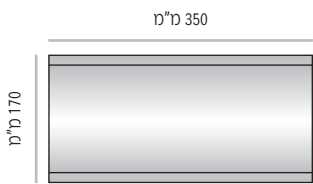

LV-L-170-350 מק"ט
רוחב 350 מ"מ
מידת אינסרט 350 מ"מ x 150 מ"מ