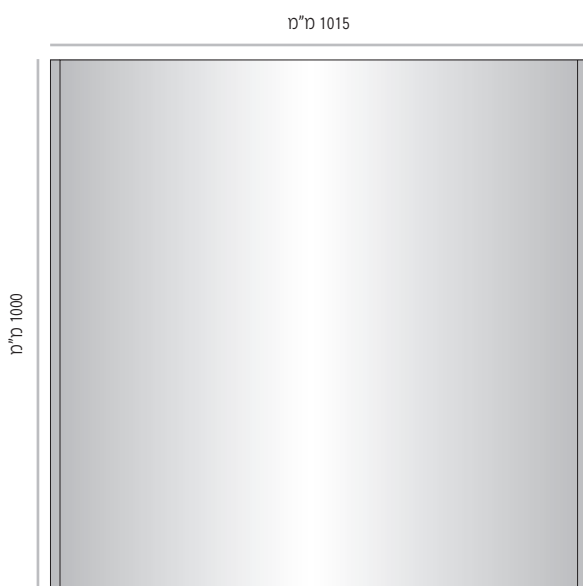

LVD-P-1000-200	מק"ט
200 מ"מ	גובה
מידת אינסרט 200 מ"מ x 1000 מ"מ	

LVD-P-1000-400	מק"ט
400 מ"מ	גובה
מידת אינסרט 400 מ"מ x 1000 מ"מ	

LVD-P-1000-600	מק"ט
600 מ"מ	גובה
מידת אינסרט 600 מ"מ x 1000 מ"מ	

LVD-P-1000-800	מק"ט
800 מ"מ	גובה
מידת אינסרט 800 מ"מ x 1000 מ"מ	