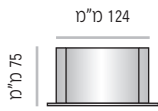

LVTS-P-124-75	מק"ט
75 מ"מ	גובה
מידת אינסרט 75 מ"מ x 105 מ"מ (A7)