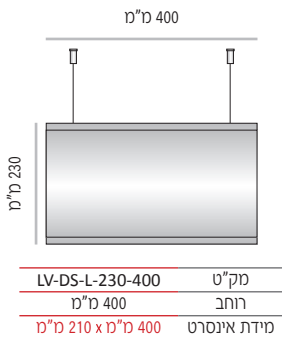

LV-L-170-500 מק"ט
רוחב 500 מ"מ
מידת אינסרט 500 מ"מ x 150 מ"מ

מידות רוחב מומלצות (ניתן להזמין מידות רוחב שונות, לפי הצורך)

LV-L-230

LV-L-230-210 מק"ט
רוחב 210 מ"מ
מידת אינסרט 210 מ"מ x 210 מ"מ

LV-L-230-250 מק"ט
רוחב 250 מ"מ
מידת אינסרט 250 מ"מ x 210 מ"מ

LV-DS-L-124-600	מק"ט
רוחב 600 מ"מ	
מידת אינסרט 600 מ"מ x 105 מ"מ	

LV-DS-L-124-800	מק"ט
רוחב 800 מ"מ	
מידת אינסרט 800 מ"מ x 105 מ"מ	

LV-DS-L-124-1000	מק"ט
רוחב 1000 מ"מ	
מידת אינסרט 1000 מ"מ x 105 מ"מ	

מידות רוחב מומלצות (ניתן להזמין מידות רוחב שונות, לפי הצורך)

LV-DS-L-170

LV-DS-L-170-400	מק"ט
רוחב 400 מ"מ	
מידת אינסרט 400 מ"מ x 150 מ"מ	

LV-DS-L-170-600	מק"ט
רוחב 600 מ"מ	
מידת אינסרט 600 מ"מ x 150 מ"מ	

LV-DS-L-170-800	מק"ט
רוחב 800 מ"מ	
מידת אינסרט 800 מ"מ x 150 מ"מ	

LV-DS-L-170-1000	מק"ט
רוחב 1000 מ"מ	
מידת אינסרט 1000 מ"מ x 150 מ"מ	

LV-DS-L-170-1200	מק"ט
רוחב 1200 מ"מ	
מידת אינסרט 1200 מ"מ x 150 מ"מ	

מידות רוחב מומלצות (ניתן להזמין מידות רוחב שונות, לפי הצורך)

LV-DS-L-230