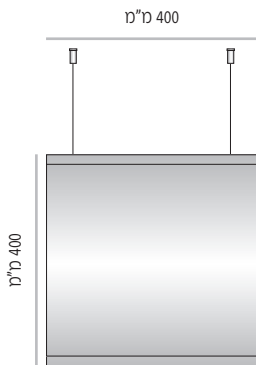

LV-P שילוט חדרים קמור בתצורה אנכית, קימור עדין מימין לשמאל.

ה- LV-P מוצע ב- 5 מידות רוחב סטנדרטיות: 70, 94, 124, 170, 230 מ"מ. מידות גובה השלטים המוצעות על ידנו כסטנדרט הנן מידות שכיחות הנמצאות בשימוש שוטף. מידות גובה שונות ניתן להזמין על פי דרישה.

ה- LV-DS-L מוצע ב- 7 מידות גובה סטנדרטיות: 400-70 מ"מ.

מידות רוחב השלטים המוצעות על ידנו כסטנדרט הנן מידות שכיחות הנמצאות בשימוש שוטף. מידות רוחב שונות ניתן להזמין על פי דרישה.

כמו-כן ניתן להזמין יחידות רב שורתיות הבנויות מפרופילים בגבהים שונים.

LVD-DS-L-320-500	מק"ט
רוחב 500 מ"מ	
מידת אינסרט 500 מ"מ x 297 מ"מ	

LVD-DS-L-320-700	מק"ט
רוחב 700 מ"מ	
מידת אינסרט 700 מ"מ x 297 מ"מ	

LVD-DS-L-320-800	מק"ט
רוחב 800 מ"מ	
מידת אינסרט 800 מ"מ x 297 מ"מ	

LVD-DS-L-320-1000	מק"ט
רוחב 1000 מ"מ	
מידת אינסרט 1000 מ"מ x 297 מ"מ	

LVD-DS-L-320-1200	מק"ט
רוחב 1200 מ"מ	
מידת אינסרט 1200 מ"מ x 297 מ"מ	

מידות רוחב מומלצות (ניתן להזמין מידות רוחב שונות, לפי הצורך)

LVD-DS-L-400

LVD-DS-L-400-400	מק"ט
רוחב 400 מ"מ	
מידת אינסרט 400 מ"מ x 381 מ"מ	