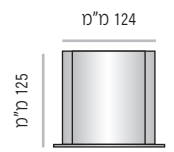

מידות גובה מומלצות (ניתן להזמין מידות גובה שונות, לפי הצורך)

LVTS-P-124

LVTS-P-124-50	מק"ט
50 מ"מ	גובה
מידת אינסרט 50 מ"מ x 105 מ"מ	

LVTS-P-124-75	מק"ט
75 מ"מ	גובה
מידת אינסרט 75 מ"מ x 105 מ"מ (A7)	

LVTS-P-124-105	מק"ט
105 מ"מ	גובה
מידת אינסרט 105 מ"מ x 105 מ"מ	