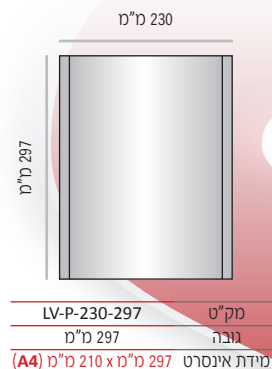

LV-P-170

מידות גובה מומלצות (ניתן להזמין מידות גובה שונות, לפי הצורך)

מידות גובה מומלצות (ניתן להזמין מידות גובה שונות, לפי הצורך)

LV-P-230