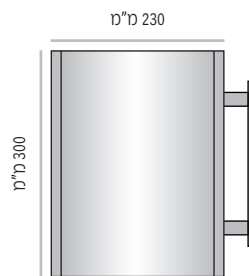

LVPF-P-230-300	מק"ט
300 מ"מ	גובה
מידת אינסרט 300 מ"מ x 210 מ"מ (A4)