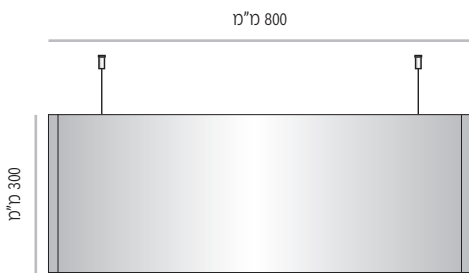

מידות גובה מומלצות (ניתן להזמין מידות גובה שונות, לפי הצורך)

LVD-DS-P-700

LVD-DS-P-700-150	מק"ט
150 מ"מ	גובה
150 מ"מ x 684 מ"מ	מידת אינסרט

LVD-DS-P-700-200	מק"ט
200 מ"מ	גובה
200 מ"מ x 684 מ"מ	מידת אינסרט

LVD-DS-P-700-300	מק"ט
300 מ"מ	גובה
300 מ"מ x 684 מ"מ	מידת אינסרט

LVD-DS-P-700-400	מק"ט
400 מ"מ	גובה
400 מ"מ x 684 מ"מ	מידת אינסרט

מידות גובה מומלצות (ניתן להזמין מידות גובה שונות, לפי הצורך)

LVD-DS-P-800

LVD-DS-P-800-150	מק"ט
150 מ"מ	גובה
150 מ"מ x 785 מ"מ	מידת אינסרט

LVD-DS-P-800-200	מק"ט
200 מ"מ	גובה
200 מ"מ x 785 מ"מ	מידת אינסרט

LVD-DS-P-800-300	מק"ט
300 מ"מ	גובה
300 מ"מ x 785 מ"מ	מידת אינסרט

LVD-DS-P-800-400	מק"ט
400 מ"מ	גובה
400 מ"מ x 785 מ"מ	מידת אינסרט