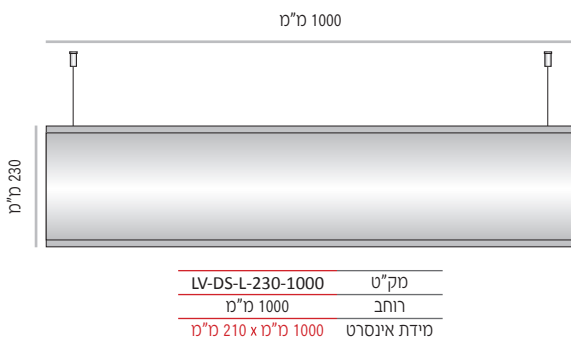

מידות רוחב מומלצות (ניתן להזמין מידות רוחב שונות, לפי הצורך)

LV-DS-L-230