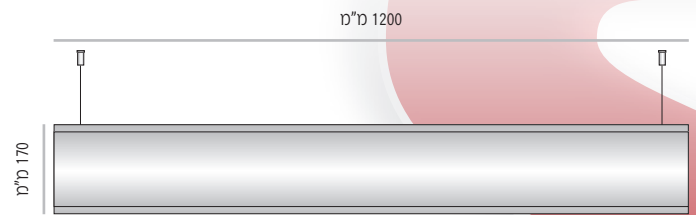

LV-DS-L-170-1200	מק"ט
רוחב 1200 מ"מ	
מידת אינסרט 1200 מ"מ x 150 מ"מ