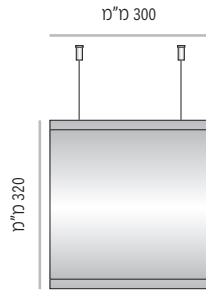

LV-P שילוט חדרים קמור בתצורה אנכית, קימור עדין מימין לשמאל.

ה- LV-P מוצע ב- 5 מידות רוחב סטנדרטיות: 70, 94, 124, 170, 230 מ"מ. מידות גובה השלטים המוצעות על ידנו כסטנדרט הנן מידות שכיחות הנמצאות בשימוש שוטף. מידות גובה שונות ניתן להזמין על פי דרישה.

LV-DS-L-170-1000	מק"ט
רוחב 1000 מ"מ	
מידת אינסרט 1000 מ"מ x 150 מ"מ	

LV-DS-L-170-1200	מק"ט
רוחב 1200 מ"מ	
מידת אינסרט 1200 מ"מ x 150 מ"מ	

מידות רוחב מומלצות (ניתן להזמין מידות רוחב שונות, לפי הצורך)

LV-DS-L-230

מידות רוחב מומלצות (ניתן להזמין מידות רוחב שונות, לפי הצורך)

LVD-DS-L-320

LVD-DS-L-320-300	מק"ט
רוחב 300 מ"מ	
מידת אינסרט 300 מ"מ x 297 מ"מ	

LVD-DS-L-320-400	מק"ט
רוחב 400 מ"מ	
מידת אינסרט 400 מ"מ x 297 מ"מ	