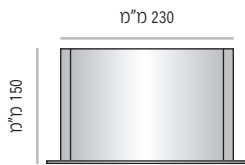

LVTS-P-230-150	מק"ט
150 מ"מ	גובה
מידת אינסרט 150 מ"מ x 210 מ"מ (A5)