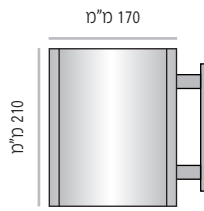

LVPF-P-170-210	מק"ט
210 מ"מ	גובה
מידת אינסרט 210 מ"מ x 150 מ"מ (A5)