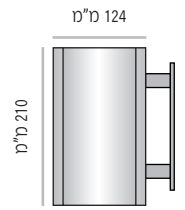

LVPF-P-124

LVPF-P-124-105	מק"ט
105 מ"מ	גובה
מידת אינסרט 105 מ"מ x 105 מ"מ	

LVPF-P-124-125	מק"ט
125 מ"מ	גובה
מידת אינסרט 125 מ"מ x 105 מ"מ	

LVPF-P-124-150	מק"ט
150 מ"מ	גובה
מידת אינסרט 150 מ"מ x 105 מ"מ (A6)	