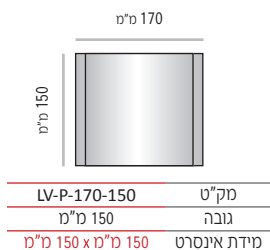

LV-P-170

מידות גובה מומלצות (ניתן להזמין מידות גובה שונות, לפי הצורך)