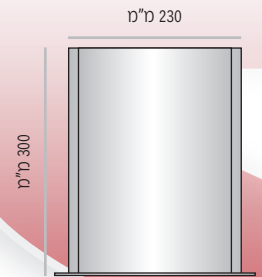

LVTS-P-230-300	מק"ט
300 מ"מ	גובה
מידת אינסרט 300 מ"מ x 210 מ"מ (A4)