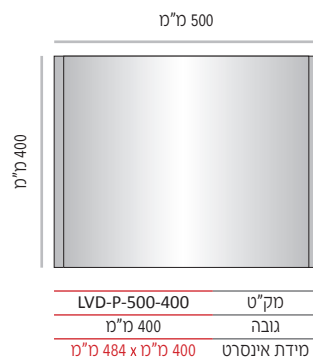

מידות גובה מומלצות (ניתן להזמין מידות גובה שונות, לפי הצורך)