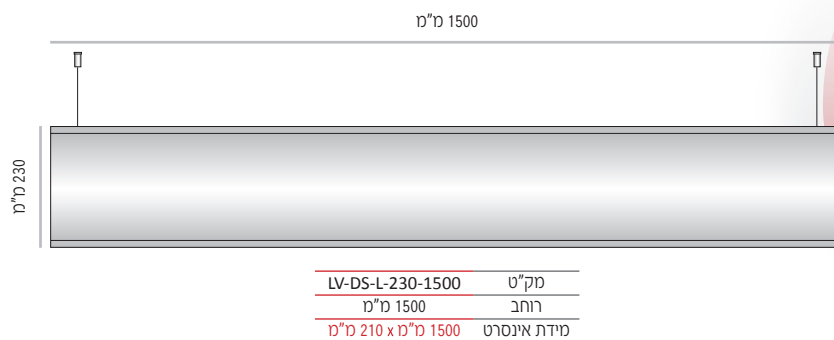

מידות רוחב מומלצות (ניתן להזמין מידות רוחב שונות, לפי הצורך)

LV-DS-L-230