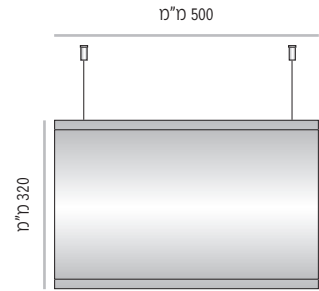

LV-L-124-300	מק"ט
רוחב 300 מ"מ	רוחב
מידת אינסרט 300 מ"מ x 105 מ"מ	

מידות רוחב מומלצות (ניתן להזמין מידות רוחב שונות, לפי הצורך)

LV-L-170

LV-L-170-150 מק"ט
רוחב 150 מ"מ
מידת אינסרט 150 מ"מ x 150 מ"מ

LV-L-170-210 מק"ט
רוחב 210 מ"מ
מידת אינסרט 210 מ"מ x 150 מ"מ (A5)

LV-P שילוט חדרים קמור בתצורה אנכית, קימור עדין מימין לשמאל.

ה- LV-P מוצע ב- 5 מידות רוחב סטנדרטיות: 70, 94, 124, 170, 230 מ"מ. מידות גובה השלטים המוצעות על ידנו כסטנדרט הנן מידות שכיחות הנמצאות בשימוש שוטף. מידות גובה שונות ניתן להזמין על פי דרישה.

מידות רוחב מומלצות (ניתן להזמין מידות רוחב שונות, לפי הצורך)

LVD-DS-L-320

LVD-DS-L-320-300	מק"ט
רוחב 300 מ"מ	
מידת אינסרט 300 מ"מ x 297 מ"מ	

LVD-DS-L-320-400	מק"ט
רוחב 400 מ"מ	
מידת אינסרט 400 מ"מ x 297 מ"מ	

LVD-DS-L-320-500	מק"ט
רוחב 500 מ"מ	
מידת אינסרט 500 מ"מ x 297 מ"מ	

LVD-DS-L-320-700	מק"ט
רוחב 700 מ"מ	
מידת אינסרט 700 מ"מ x 297 מ"מ	

LVD-DS-L-320-800	מק"ט
רוחב 800 מ"מ	
מידת אינסרט 800 מ"מ x 297 מ"מ	

LVD-DS-L-320-1000	מק"ט
רוחב 1000 מ"מ	
מידת אינסרט 1000 מ"מ x 297 מ"מ	