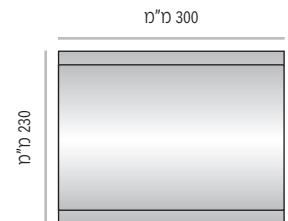

מערכת שילוט ההכוונה קמורה

LV-L שילוט חדרים קמור בתצורה אופקית, קימור עדין מלמעלה למטה.

ה- LV-L מוצע ב- 5 מידות גובה סטנדרטיות: 70, 94, 124, 170, 230 מ"מ.

מידות רוחב השלטים המוצעות על ידנו כסטנדרט הנן מידות שכיחות הנמצאות בשימוש שוטף. מידות רוחב שונות ניתן להזמין על פי דרישה.

LV-L-170-500 מק"ט
רוחב 500 מ"מ
מידת אינסרט 500 מ"מ x 150 מ"מ

מידות רוחב מומלצות (ניתן להזמין מידות רוחב שונות, לפי הצורך)

LV-L-230

LV-L-230-210 מק"ט
רוחב 210 מ"מ
מידת אינסרט 210 מ"מ x 210 מ"מ

LV-L-230-250 מק"ט
רוחב 250 מ"מ
מידת אינסרט 250 מ"מ x 210 מ"מ

LV-L-230-300 מק"ט
רוחב 300 מ"מ
מידת אינסרט 300 מ"מ x 210 מ"מ (A4)

LV-L-230-400 מק"ט
רוחב 400 מ"מ
מידת אינסרט 400 מ"מ x 210 מ"מ

LV-L-230-500 מק"ט
רוחב 500 מ"מ
מידת אינסרט 500 מ"מ x 210 מ"מ

LV-L-230-600 מק"ט
רוחב 600 מ"מ
מידת אינסרט 600 מ"מ x 210 מ"מ

LV-P שילוט חדרים קמור בתצורה אנכית, קימור עדין מימין לשמאל.

ה- LV-P מוצע ב- 5 מידות רוחב סטנדרטיות: 70, 94, 124, 170, 230 מ"מ. מידות גובה השלטים המוצעות על ידנו כסטנדרט הנן מידות שכיחות הנמצאות בשימוש שוטף. מידות גובה שונות ניתן להזמין על פי דרישה.