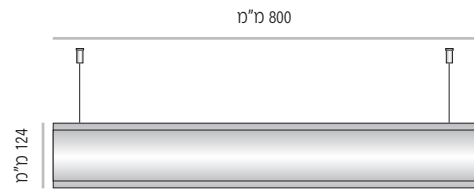

LV-L-70-150	מק"ט
רוחב 150 מ"מ	רוחב
מידת אינסרט 150 מ"מ x 52 מ"מ	

LV-L-70-210	מק"ט
רוחב 210 מ"מ	רוחב
מידת אינסרט 210 מ"מ x 52 מ"מ	

LV-L-70-250	מק"ט
רוחב 250 מ"מ	רוחב
מידת אינסרט 250 מ"מ x 52 מ"מ	

מידות רוחב מומלצות (ניתן להזמין מידות רוחב שונות, לפי הצורך)

מידות רוחב מומלצות (ניתן להזמין מידות רוחב שונות, לפי הצורך)

LV-DS-L-124

LV-DS-L-124-300	מק"ט
רוחב 300 מ"מ	
מידת אינסרט 300 מ"מ x 105 מ"מ	

LV-DS-L-124-400	מק"ט
רוחב 400 מ"מ	
מידת אינסרט 400 מ"מ x 105 מ"מ	

LV-DS-L-124-600	מק"ט
רוחב 600 מ"מ	
מידת אינסרט 600 מ"מ x 105 מ"מ	

LV-DS-L-124-800	מק"ט
רוחב 800 מ"מ	
מידת אינסרט 800 מ"מ x 105 מ"מ	

LV-DS-L-124-1000	מק"ט
רוחב 1000 מ"מ	
מידת אינסרט 1000 מ"מ x 105 מ"מ	

מידות רוחב מומלצות (ניתן להזמין מידות רוחב שונות, לפי הצורך)