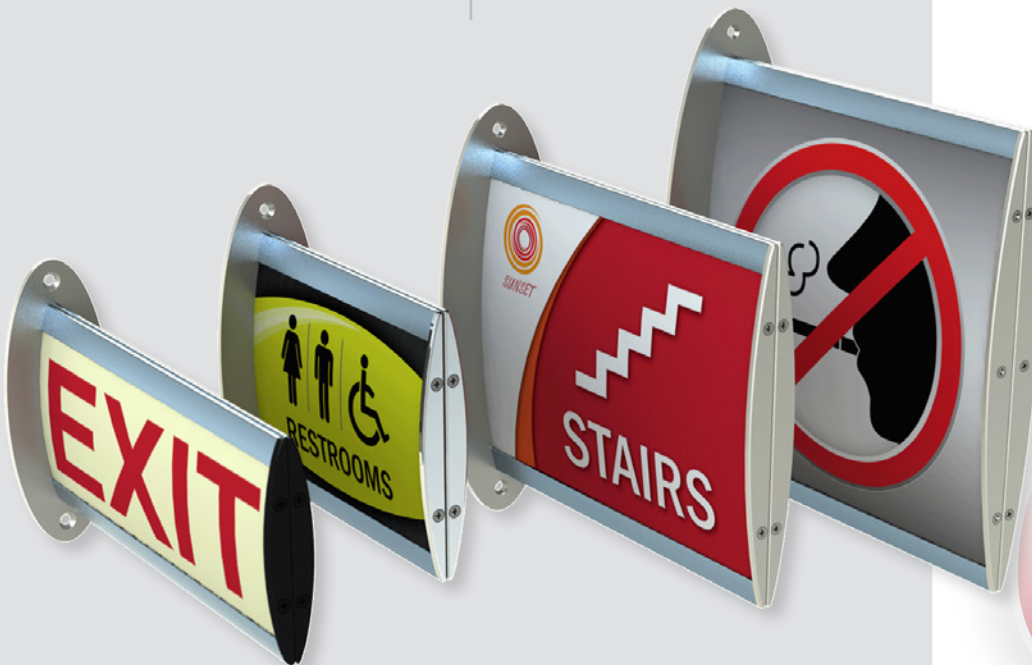

ה- LVPF-L בנוי משני פרופילים המוצמדים גב אל גב ומוברגים לבסיס התקנה מאלומיניום בגימור אנודיז.

לבחירתך שלוש אפשרויות גימור למכסי הפלסטיק המוזרקים מ-ABS: אפור, שחור או בגימור כרום ניקל מבריק המעניק לשלט מראה יוקרתי ייחודי.

בחזית השלטים ניתן לשלב מגוון חומרים גמישים בעובי של עד 1.6 מ"מ ליצירת אין-סוף עיצובים ייחודיים.

התקנת הדגל קלה בעזרת ברגים לקיר דרך חורי התקנה בבסיס הדגל.

1

מכסי פלסטיק ABS מוזרק בנימור ניקל, שחור ואפור

3

החלפת אינסרט מודפס בעזרת מוצץ וואקום

2

ארבע מידות גובה: 94, 124, 170, 230 מ"מ

LVPF-L-H-W

LVPF	סוג המערכת - לידר ווי שילוט דגל
L	מנח השלט - אנכי Landscape
H	גובה השלט מ"מ
W	רוחב השלט מ"מ

מידות רוחב מומלצות (ניתן להזמין מידות רוחב שונות, לפי הצורך)