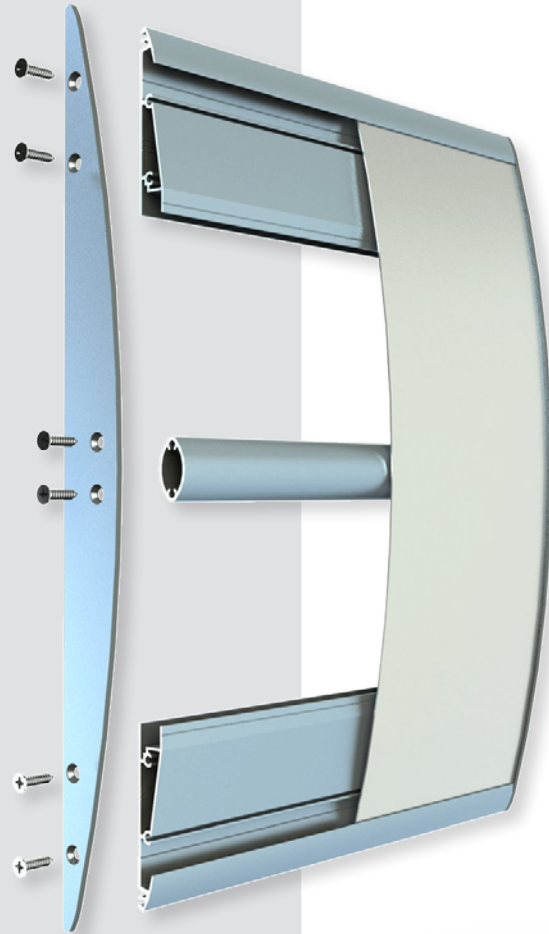

LVD-L מסגרת שילוט קמורה בתצורה אופקית, עם קימור עדין מלמעלה למטה, למסגרות שילוט בגודל בינוני וגדול.

ה- LVD-L מוצע ב- 4 מידות רוחב סטנדרטיות: 320, 400, 500, 600 מ"מ. מידות רוחב השלטים המוצעות על ידנו כסטנדרט הן מידות שכיחות הנמצאות בשימוש שוטף. מידות רוחב ואו גובה שונות ניתן להזמין על פי דרישה.

ה- LVD-L הינו פתרון ייחודי היוצר שלדת כלוב קלת משקל אך קשיחה הבנויה מפרופילי צד ותמיכות מרכזיות המחברות לדפנות אלומיניום בגימור אנודיז.

ה- LVD-L הינו הבחירה הטבעית ליצירת יחידות שילוט כמעט בכל גודל נדרש המעולה לשימוש פנים ו/או חוץ.

ה- LVD-L נפוץ ביותר בשימוש כמסגור מעוצב לשילוט הכוונה ואו לשילוט פרסומי עם מדיה מודפסת מתחלפת ניתן לעשות שימוש במגוון משטחי חזית מחומרים שונים בעובי של עד 3 מ"מ.

התקנת השלטים קלה בעזרת דבק דו-צידי בגב השלט או ע"י שימוש בברגים דרך תעלות ייעודיות במבנה הפרופילים.

1

אינסרט נייר מודפס עם שקף מגן
התקנה לקיר ע"י ברגים במסילה יעודית

3

חרך מבנה השלט

2

ביצוע גרפיקה בוינל צבעוני מודבק ישירות
על חזית אלומיניום בגימור אנודיז

LVD-L-H-W-FT

LVD	סוג המערכת - לידר וויז דירקטורי
L	מנח השלט - אנכי Landscape
H	גובה השלט מ"מ
W	רוחב השלט מ"מ
FT	סוג המושטח - אלומיניום אנודיז AA אלומיניום וציפוי שקוף AC