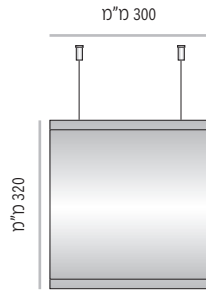

LV-DS-L-170

LV-DS-L-170-400	מק"ט
רוחב 400 מ"מ	
מידת אינסרט 400 מ"מ x 150 מ"מ	

LV-DS-L-170-600	מק"ט
רוחב 600 מ"מ	
מידת אינסרט 600 מ"מ x 150 מ"מ	

LV-DS-L-170-800	מק"ט
רוחב 800 מ"מ	
מידת אינסרט 800 מ"מ x 150 מ"מ	

LV-DS-L-170-1000	מק"ט
רוחב 1000 מ"מ	
מידת אינסרט 1000 מ"מ x 150 מ"מ	

LV-DS-L-170-1200	מק"ט
רוחב 1200 מ"מ	
מידת אינסרט 1200 מ"מ x 150 מ"מ	

מידות רוחב מומלצות (ניתן להזמין מידות רוחב שונות, לפי הצורך)

LV-DS-L-230

מידות רוחב מומלצות (ניתן להזמין מידות רוחב שונות, לפי הצורך)

LVD-DS-L-320

LVD-DS-L-320-300	מק"ט
רוחב 300 מ"מ	
מידת אינסרט 300 מ"מ x 297 מ"מ	

LVD-DS-L-320-400	מק"ט
רוחב 400 מ"מ	
מידת אינסרט 400 מ"מ x 297 מ"מ	

LVD-DS-L-320-500	מק"ט
רוחב 500 מ"מ	
מידת אינסרט 500 מ"מ x 297 מ"מ	

LVD-DS-L-320-700	מק"ט
רוחב 700 מ"מ	
מידת אינסרט 700 מ"מ x 297 מ"מ	

LVD-DS-L-320-800	מק"ט
רוחב 800 מ"מ	
מידת אינסרט 800 מ"מ x 297 מ"מ	

LVD-DS-L-320-1000	מק"ט
רוחב 1000 מ"מ	
מידת אינסרט 1000 מ"מ x 297 מ"מ	