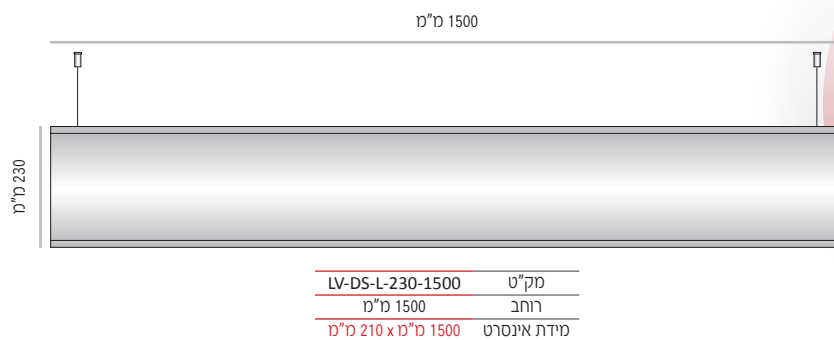

LV-DS-L שילוט תלוי דו-צידי קמור בתצורה אופקית, עם קימור עדין מלמעלה למטה.

ה- LV-DS-L מוצע ב- 7 מידות גובה סטנדרטיות: 400-70 מ"מ.

מידות רוחב השלטים המוצעות על ידנו כסטנדרט הנן מידות שכיחות הנמצאות בשימוש שוטף. מידות רוחב שונות ניתן להזמין על פי דרישה.

LV-DS-L-170

LV-DS-L-170-400	מק"ט
רוחב 400 מ"מ	
מידת אינסרט 400 מ"מ x 150 מ"מ	

LV-DS-L-170-600	מק"ט
רוחב 600 מ"מ	
מידת אינסרט 600 מ"מ x 150 מ"מ	

LV-DS-L-170-800	מק"ט
רוחב 800 מ"מ	
מידת אינסרט 800 מ"מ x 150 מ"מ	

LV-DS-L-170-1000	מק"ט
רוחב 1000 מ"מ	
מידת אינסרט 1000 מ"מ x 150 מ"מ	

LV-DS-L-170-1200	מק"ט
רוחב 1200 מ"מ	
מידת אינסרט 1200 מ"מ x 150 מ"מ	

מידות רוחב מומלצות (ניתן להזמין מידות רוחב שונות, לפי הצורך)

LV-DS-L-230