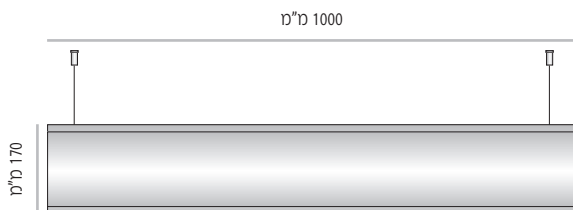

LV-DS-L-124-600	מק"ט
רוחב 600 מ"מ	
מידת אינסרט 600 מ"מ x 105 מ"מ	

LV-DS-L-124-800	מק"ט
רוחב 800 מ"מ	
מידת אינסרט 800 מ"מ x 105 מ"מ	

LV-DS-L-124-1000	מק"ט
רוחב 1000 מ"מ	
מידת אינסרט 1000 מ"מ x 105 מ"מ	

מידות רוחב מומלצות (ניתן להזמין מידות רוחב שונות, לפי הצורך)

LV-DS-L-170

LV-DS-L-170-400	מק"ט
רוחב 400 מ"מ	
מידת אינסרט 400 מ"מ x 150 מ"מ	

LV-DS-L-170-600	מק"ט
רוחב 600 מ"מ	
מידת אינסרט 600 מ"מ x 150 מ"מ	

LV-DS-L-170-800	מק"ט
רוחב 800 מ"מ	
מידת אינסרט 800 מ"מ x 150 מ"מ	

LV-DS-L-170-1000	מק"ט
רוחב 1000 מ"מ	
מידת אינסרט 1000 מ"מ x 150 מ"מ	

LV-DS-L-170-1200	מק"ט
רוחב 1200 מ"מ	
מידת אינסרט 1200 מ"מ x 150 מ"מ	

מידות רוחב מומלצות (ניתן להזמין מידות רוחב שונות, לפי הצורך)

LV-DS-L-230

מידות רוחב מומלצות (ניתן להזמין מידות רוחב שונות, לפי הצורך)

LVD-DS-L-320

LVD-DS-L-320-300	מק"ט
רוחב 300 מ"מ	
מידת אינסרט 300 מ"מ x 297 מ"מ	

LVD-DS-L-320-400	מק"ט
רוחב 400 מ"מ	
מידת אינסרט 400 מ"מ x 297 מ"מ	