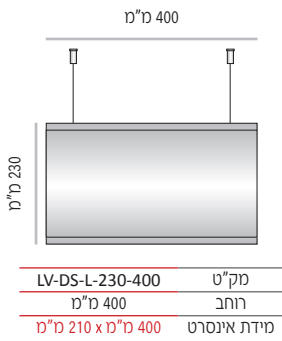

LV-DS-L שילוט תלוי דו-צידי קמור בתצורה אופקית, עם קימור עדין מלמעלה למטה.

ה- LV-DS-L מוצע ב- 7 מידות גובה סטנדרטיות: 400-70 מ"מ.

מידות רוחב השלטים המוצעות על ידנו כסטנדרט הנן מידות שכיחות הנמצאות בשימוש שוטף. מידות רוחב שונות ניתן להזמין על פי דרישה.

LV-DS-L-124-600	מק"ט
רוחב 600 מ"מ	
מידת אינסרט 600 מ"מ x 105 מ"מ	

LV-DS-L-124-800	מק"ט
רוחב 800 מ"מ	
מידת אינסרט 800 מ"מ x 105 מ"מ	

LV-DS-L-124-1000	מק"ט
רוחב 1000 מ"מ	
מידת אינסרט 1000 מ"מ x 105 מ"מ	

מידות רוחב מומלצות (ניתן להזמין מידות רוחב שונות, לפי הצורך)

LV-DS-L-170

LV-DS-L-170-400	מק"ט
רוחב 400 מ"מ	
מידת אינסרט 400 מ"מ x 150 מ"מ	

LV-DS-L-170-600	מק"ט
רוחב 600 מ"מ	
מידת אינסרט 600 מ"מ x 150 מ"מ	

LV-DS-L-170-800	מק"ט
רוחב 800 מ"מ	
מידת אינסרט 800 מ"מ x 150 מ"מ	

LV-DS-L-170-1000	מק"ט
רוחב 1000 מ"מ	
מידת אינסרט 1000 מ"מ x 150 מ"מ	

LV-DS-L-170-1200	מק"ט
רוחב 1200 מ"מ	
מידת אינסרט 1200 מ"מ x 150 מ"מ	

מידות רוחב מומלצות (ניתן להזמין מידות רוחב שונות, לפי הצורך)

LV-DS-L-230