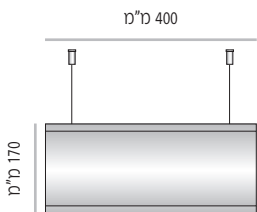

מידות רוחב מומלצות (ניתן להזמין מידות רוחב שונות, לפי הצורך)

LV-DS-L-124

LV-DS-L-124-300	מק"ט
רוחב 300 מ"מ	
מידת אינסרט 300 מ"מ x 105 מ"מ	

LV-DS-L-124-400	מק"ט
רוחב 400 מ"מ	
מידת אינסרט 400 מ"מ x 105 מ"מ	

LV-DS-L-124-600	מק"ט
רוחב 600 מ"מ	
מידת אינסרט 600 מ"מ x 105 מ"מ	

LV-DS-L-124-800	מק"ט
רוחב 800 מ"מ	
מידת אינסרט 800 מ"מ x 105 מ"מ	

LV-DS-L-124-1000	מק"ט
רוחב 1000 מ"מ	
מידת אינסרט 1000 מ"מ x 105 מ"מ	

מידות רוחב מומלצות (ניתן להזמין מידות רוחב שונות, לפי הצורך)

LV-DS-L-170

LV-DS-L-170-400	מק"ט
רוחב 400 מ"מ	
מידת אינסרט 400 מ"מ x 150 מ"מ	

LV-DS-L-170-600	מק"ט
רוחב 600 מ"מ	
מידת אינסרט 600 מ"מ x 150 מ"מ	

LV-DS-L-170-800	מק"ט
רוחב 800 מ"מ	
מידת אינסרט 800 מ"מ x 150 מ"מ	

LV-DS-L-170-1000	מק"ט
רוחב 1000 מ"מ	
מידת אינסרט 1000 מ"מ x 150 מ"מ	

LV-DS-L-170-1200	מק"ט
רוחב 1200 מ"מ	
מידת אינסרט 1200 מ"מ x 150 מ"מ	

מידות רוחב מומלצות (ניתן להזמין מידות רוחב שונות, לפי הצורך)

LV-DS-L-230