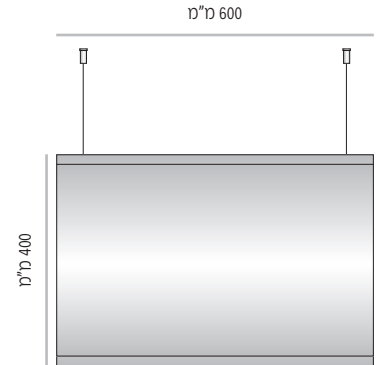

LV-DS-L שילוט תלוי דו-צידי קמור בתצורה אופקית, עם קימור עדין מלמעלה למטה.

ה- LV-DS-L מוצע ב- 7 מידות גובה סטנדרטיות: 400-70 מ"מ.

מידות רוחב השלטים המוצעות על ידנו כסטנדרט הנן מידות שכיחות הנמצאות בשימוש שוטף. מידות רוחב שונות ניתן להזמין על פי דרישה.

LVD-DS-L-320-500	מק"ט
רוחב 500 מ"מ	
מידת אינסרט 500 מ"מ x 297 מ"מ	

LVD-DS-L-320-700	מק"ט
רוחב 700 מ"מ	
מידת אינסרט 700 מ"מ x 297 מ"מ	

LVD-DS-L-320-800	מק"ט
רוחב 800 מ"מ	
מידת אינסרט 800 מ"מ x 297 מ"מ	

LVD-DS-L-320-1000	מק"ט
רוחב 1000 מ"מ	
מידת אינסרט 1000 מ"מ x 297 מ"מ	

LVD-DS-L-320-1200	מק"ט
רוחב 1200 מ"מ	
מידת אינסרט 1200 מ"מ x 297 מ"מ	

מידות רוחב מומלצות (ניתן להזמין מידות רוחב שונות, לפי הצורך)

LVD-DS-L-400

LVD-DS-L-400-400	מק"ט
רוחב 400 מ"מ	
מידת אינסרט 400 מ"מ x 381 מ"מ	

LVD-DS-L-400-500	מק"ט
רוחב 500 מ"מ	
מידת אינסרט 500 מ"מ x 381 מ"מ	

LVD-DS-L-400-600	מק"ט
רוחב 600 מ"מ	
מידת אינסרט 600 מ"מ x 381 מ"מ	

LVD-DS-L-400-700	מק"ט
רוחב 700 מ"מ	
מידת אינסרט 700 מ"מ x 381 מ"מ	

LVD-DS-L-400-800	מק"ט
רוחב 800 מ"מ	
מידת אינסרט 800 מ"מ x 381 מ"מ	