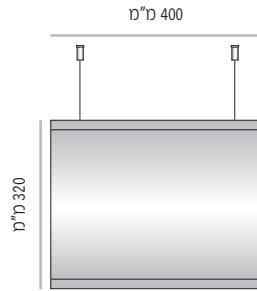

LV-DS-L-124-600	מק"ט
רוחב 600 מ"מ	
מידת אינסרט 600 מ"מ x 105 מ"מ	

LV-DS-L-124-800	מק"ט
רוחב 800 מ"מ	
מידת אינסרט 800 מ"מ x 105 מ"מ	

LV-DS-L-124-1000	מק"ט
רוחב 1000 מ"מ	
מידת אינסרט 1000 מ"מ x 105 מ"מ	

מידות רוחב מומלצות (ניתן להזמין מידות רוחב שונות, לפי הצורך)

LV-DS-L-170

LV-DS-L-170-400	מק"ט
רוחב 400 מ"מ	
מידת אינסרט 400 מ"מ x 150 מ"מ	

LV-DS-L-170-600	מק"ט
רוחב 600 מ"מ	
מידת אינסרט 600 מ"מ x 150 מ"מ	

LV-DS-L-170-800	מק"ט
רוחב 800 מ"מ	
מידת אינסרט 800 מ"מ x 150 מ"מ	

LV-DS-L-170-1000	מק"ט
רוחב 1000 מ"מ	
מידת אינסרט 1000 מ"מ x 150 מ"מ	

LV-DS-L-170-1200	מק"ט
רוחב 1200 מ"מ	
מידת אינסרט 1200 מ"מ x 150 מ"מ	

מידות רוחב מומלצות (ניתן להזמין מידות רוחב שונות, לפי הצורך)

LV-DS-L-230

מידות רוחב מומלצות (ניתן להזמין מידות רוחב שונות, לפי הצורך)

LVD-DS-L-320

LVD-DS-L-320-300	מק"ט
רוחב 300 מ"מ	
מידת אינסרט 300 מ"מ x 297 מ"מ	

LVD-DS-L-320-400	מק"ט
רוחב 400 מ"מ	
מידת אינסרט 400 מ"מ x 297 מ"מ	