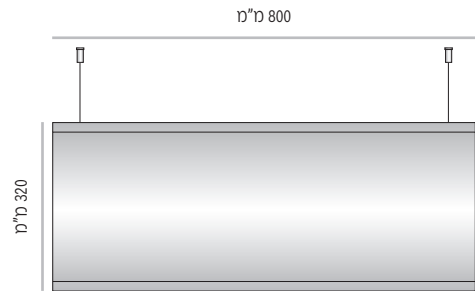

LV-DS-L שילוט תלוי דו-צידי קמור בתצורה אופקית, עם קימור עדין מלמעלה למטה.

ה- LV-DS-L מוצע ב- 7 מידות גובה סטנדרטיות: 400-70 מ"מ.

מידות רוחב השלטים המוצעות על ידנו כסטנדרט הנן מידות שכיחות הנמצאות בשימוש שוטף. מידות רוחב שונות ניתן להזמין על פי דרישה.

LV-DS-L-170-1000	מק"ט
רוחב 1000 מ"מ	
מידת אינסרט 1000 מ"מ x 150 מ"מ	

LV-DS-L-170-1200	מק"ט
רוחב 1200 מ"מ	
מידת אינסרט 1200 מ"מ x 150 מ"מ	

מידות רוחב מומלצות (ניתן להזמין מידות רוחב שונות, לפי הצורך)

LV-DS-L-230

מידות רוחב מומלצות (ניתן להזמין מידות רוחב שונות, לפי הצורך)

LVD-DS-L-320

LVD-DS-L-320-300	מק"ט
רוחב 300 מ"מ	
מידת אינסרט 300 מ"מ x 297 מ"מ	

LVD-DS-L-320-400	מק"ט
רוחב 400 מ"מ	
מידת אינסרט 400 מ"מ x 297 מ"מ	

LVD-DS-L-320-500	מק"ט
רוחב 500 מ"מ	
מידת אינסרט 500 מ"מ x 297 מ"מ	

LVD-DS-L-320-700	מק"ט
רוחב 700 מ"מ	
מידת אינסרט 700 מ"מ x 297 מ"מ	

LVD-DS-L-320-800	מק"ט
רוחב 800 מ"מ	
מידת אינסרט 800 מ"מ x 297 מ"מ	

LVD-DS-L-320-1000	מק"ט
רוחב 1000 מ"מ	
מידת אינסרט 1000 מ"מ x 297 מ"מ	