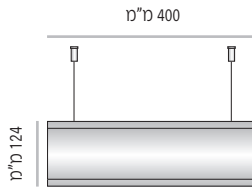

LV-DS-L-124-400	מק"ט
רוחב 400 מ"מ	
מידת אינסרט 400 מ"מ x 105 מ"מ