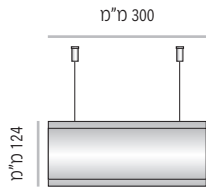

מידות רוחב מומלצות (ניתן להזמין מידות רוחב שונות, לפי הצורך)

LV-DS-L-124

LV-DS-L-124-300	מק"ט
רוחב 300 מ"מ	
מידת אינסרט 300 מ"מ x 105 מ"מ