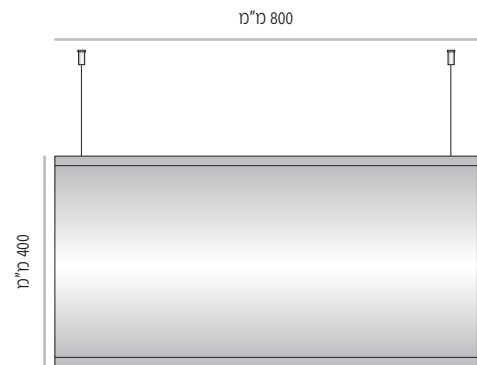

LV-DS-L שילוט תלוי דו-צידי קמור בתצורה אופקית, עם קימור עדין מלמעלה למטה.

ה- LV-DS-L מוצע ב- 7 מידות גובה סטנדרטיות: 400-70 מ"מ.

מידות רוחב השלטים המוצעות על ידנו כסטנדרט הנן מידות שכיחות הנמצאות בשימוש שוטף. מידות רוחב שונות ניתן להזמין על פי דרישה.

LVD-DS-L-320-1200	מק"ט
רוחב 1200 מ"מ	
מידת אינסרט 1200 מ"מ x 297 מ"מ	

מידות רוחב מומלצות (ניתן להזמין מידות רוחב שונות, לפי הצורך)

LVD-DS-L-400

LVD-DS-L-400-400	מק"ט
רוחב 400 מ"מ	
מידת אינסרט 400 מ"מ x 381 מ"מ	

LVD-DS-L-400-500	מק"ט
רוחב 500 מ"מ	
מידת אינסרט 500 מ"מ x 381 מ"מ	

LVD-DS-L-400-600	מק"ט
רוחב 600 מ"מ	
מידת אינסרט 600 מ"מ x 381 מ"מ	

LVD-DS-L-400-700	מק"ט
רוחב 700 מ"מ	
מידת אינסרט 700 מ"מ x 381 מ"מ	

LVD-DS-L-400-800	מק"ט
רוחב 800 מ"מ	
מידת אינסרט 800 מ"מ x 381 מ"מ	