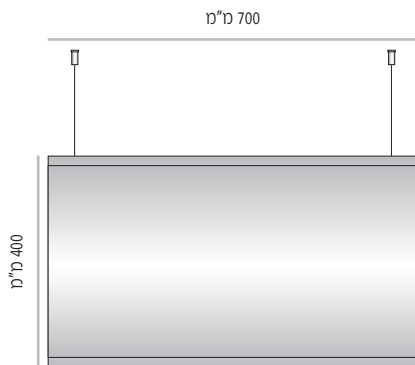

LV-DS-L שילוט תלוי דו-צידי קמור בתצורה אופקית, עם קימור עדין מלמעלה למטה.

ה- LV-DS-L מוצע ב- 7 מידות גובה סטנדרטיות: 400-70 מ"מ.

מידות רוחב השלטים המוצעות על ידנו כסטנדרט הנן מידות שכיחות הנמצאות בשימוש שוטף. מידות רוחב שונות ניתן להזמין על פי דרישה.

LVD-DS-L-320-500	מק"ט
רוחב 500 מ"מ	
מידת אינסרט 500 מ"מ x 297 מ"מ	

LVD-DS-L-320-700	מק"ט
רוחב 700 מ"מ	
מידת אינסרט 700 מ"מ x 297 מ"מ	

LVD-DS-L-320-800	מק"ט
רוחב 800 מ"מ	
מידת אינסרט 800 מ"מ x 297 מ"מ	

LVD-DS-L-320-1000	מק"ט
רוחב 1000 מ"מ	
מידת אינסרט 1000 מ"מ x 297 מ"מ	

LVD-DS-L-320-1200	מק"ט
רוחב 1200 מ"מ	
מידת אינסרט 1200 מ"מ x 297 מ"מ	

מידות רוחב מומלצות (ניתן להזמין מידות רוחב שונות, לפי הצורך)

LVD-DS-L-400

LVD-DS-L-400-400	מק"ט
רוחב 400 מ"מ	
מידת אינסרט 400 מ"מ x 381 מ"מ	

LVD-DS-L-400-500	מק"ט
רוחב 500 מ"מ	
מידת אינסרט 500 מ"מ x 381 מ"מ	

LVD-DS-L-400-600	מק"ט
רוחב 600 מ"מ	
מידת אינסרט 600 מ"מ x 381 מ"מ	

LVD-DS-L-400-700	מק"ט
רוחב 700 מ"מ	
מידת אינסרט 700 מ"מ x 381 מ"מ	

LVD-DS-L-400-800	מק"ט
רוחב 800 מ"מ	
מידת אינסרט 800 מ"מ x 381 מ"מ	