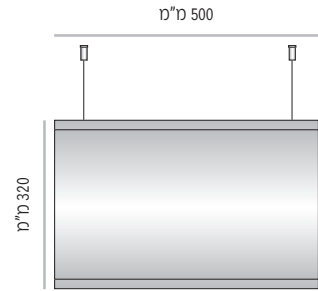

LV-DS-L-170-1000	מק"ט
רוחב 1000 מ"מ	
מידת אינסרט 1000 מ"מ x 150 מ"מ	

LV-DS-L-170-1200	מק"ט
רוחב 1200 מ"מ	
מידת אינסרט 1200 מ"מ x 150 מ"מ	

מידות רוחב מומלצות (ניתן להזמין מידות רוחב שונות, לפי הצורך)

LV-DS-L-230

מידות רוחב מומלצות (ניתן להזמין מידות רוחב שונות, לפי הצורך)

LVD-DS-L-320

LVD-DS-L-320-300	מק"ט
רוחב 300 מ"מ	
מידת אינסרט 300 מ"מ x 297 מ"מ	

LVD-DS-L-320-400	מק"ט
רוחב 400 מ"מ	
מידת אינסרט 400 מ"מ x 297 מ"מ	

LVD-DS-L-320-500	מק"ט
רוחב 500 מ"מ	
מידת אינסרט 500 מ"מ x 297 מ"מ	

LVD-DS-L-320-700	מק"ט
רוחב 700 מ"מ	
מידת אינסרט 700 מ"מ x 297 מ"מ	

LVD-DS-L-320-800	מק"ט
רוחב 800 מ"מ	
מידת אינסרט 800 מ"מ x 297 מ"מ	

LVD-DS-L-320-1000	מק"ט
רוחב 1000 מ"מ	
מידת אינסרט 1000 מ"מ x 297 מ"מ	

LVD-DS-L-320-1200	מק"ט
רוחב 1200 מ"מ	
מידת אינסרט 1200 מ"מ x 297 מ"מ	

מידות רוחב מומלצות (ניתן להזמין מידות רוחב שונות, לפי הצורך)

LVD-DS-L-400

LVD-DS-L-400-400	מק"ט
רוחב 400 מ"מ	
מידת אינסרט 400 מ"מ x 381 מ"מ	