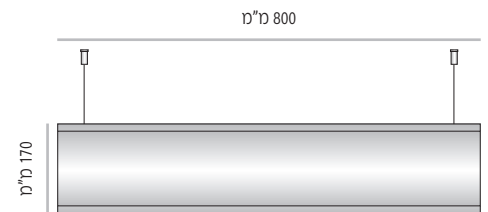

LV-DS-L שילוט תלוי דו-צידי קמור בתצורה אופקית, עם קימור עדין מלמעלה למטה.

ה- LV-DS-L מוצע ב- 7 מידות גובה סטנדרטיות: 400-70 מ"מ.

מידות רוחב השלטים המוצעות על ידנו כסטנדרט הנן מידות שכיחות הנמצאות בשימוש שוטף. מידות רוחב שונות ניתן להזמין על פי דרישה.

מידות רוחב מומלצות (ניתן להזמין מידות רוחב שונות, לפי הצורך)

LV-DS-L-124

LV-DS-L-124-300	מק"ט
רוחב 300 מ"מ	
מידת אינסרט 300 מ"מ x 105 מ"מ	

LV-DS-L-124-400	מק"ט
רוחב 400 מ"מ	
מידת אינסרט 400 מ"מ x 105 מ"מ	

LV-DS-L-124-600	מק"ט
רוחב 600 מ"מ	
מידת אינסרט 600 מ"מ x 105 מ"מ	

LV-DS-L-124-800	מק"ט
רוחב 800 מ"מ	
מידת אינסרט 800 מ"מ x 105 מ"מ	

LV-DS-L-124-1000	מק"ט
רוחב 1000 מ"מ	
מידת אינסרט 1000 מ"מ x 105 מ"מ	

מידות רוחב מומלצות (ניתן להזמין מידות רוחב שונות, לפי הצורך)

LV-DS-L-170

LV-DS-L-170-400	מק"ט
רוחב 400 מ"מ	
מידת אינסרט 400 מ"מ x 150 מ"מ	

LV-DS-L-170-600	מק"ט
רוחב 600 מ"מ	
מידת אינסרט 600 מ"מ x 150 מ"מ	

LV-DS-L-170-800	מק"ט
רוחב 800 מ"מ	
מידת אינסרט 800 מ"מ x 150 מ"מ	