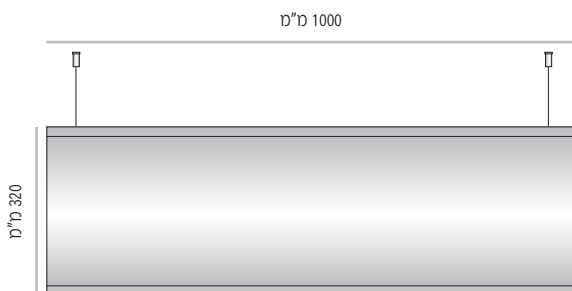

LV-DS-L שילוט תלוי דו-צידי קמור בתצורה אופקית, עם קימור עדין מלמעלה למטה.

ה- LV-DS-L מוצע ב- 7 מידות גובה סטנדרטיות: 400-70 מ"מ.

מידות רוחב השלטים המוצעות על ידנו כסטנדרט הנן מידות שכיחות הנמצאות בשימוש שוטף. מידות רוחב שונות ניתן להזמין על פי דרישה.

LV-DS-L-170-1000	מק"ט
רוחב 1000 מ"מ	
מידת אינסרט 1000 מ"מ x 150 מ"מ	

LV-DS-L-170-1200	מק"ט
רוחב 1200 מ"מ	
מידת אינסרט 1200 מ"מ x 150 מ"מ	

מידות רוחב מומלצות (ניתן להזמין מידות רוחב שונות, לפי הצורך)

LV-DS-L-230

מידות רוחב מומלצות (ניתן להזמין מידות רוחב שונות, לפי הצורך)

LVD-DS-L-320

LVD-DS-L-320-300	מק"ט
רוחב 300 מ"מ	
מידת אינסרט 300 מ"מ x 297 מ"מ	

LVD-DS-L-320-400	מק"ט
רוחב 400 מ"מ	
מידת אינסרט 400 מ"מ x 297 מ"מ	

LVD-DS-L-320-500	מק"ט
רוחב 500 מ"מ	
מידת אינסרט 500 מ"מ x 297 מ"מ	

LVD-DS-L-320-700	מק"ט
רוחב 700 מ"מ	
מידת אינסרט 700 מ"מ x 297 מ"מ	

LVD-DS-L-320-800	מק"ט
רוחב 800 מ"מ	
מידת אינסרט 800 מ"מ x 297 מ"מ	

LVD-DS-L-320-1000	מק"ט
רוחב 1000 מ"מ	
מידת אינסרט 1000 מ"מ x 297 מ"מ	