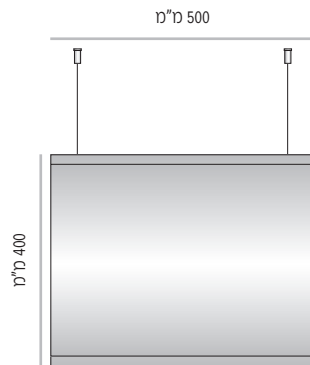

LV-DS-L שילוט תלוי דו-צידי קמור בתצורה אופקית, עם קימור עדין מלמעלה למטה.

ה- LV-DS-L מוצע ב- 7 מידות גובה סטנדרטיות: 400-70 מ"מ.

מידות רוחב השלטים המוצעות על ידנו כסטנדרט הנן מידות שכיחות הנמצאות בשימוש שוטף. מידות רוחב שונות ניתן להזמין על פי דרישה.

מידות רוחב מומלצות (ניתן להזמין מידות רוחב שונות, לפי הצורך)

LVD-DS-L-320

LVD-DS-L-320-300	מק"ט
רוחב 300 מ"מ	
מידת אינסרט 300 מ"מ x 297 מ"מ	

LVD-DS-L-320-400	מק"ט
רוחב 400 מ"מ	
מידת אינסרט 400 מ"מ x 297 מ"מ	

LVD-DS-L-320-500	מק"ט
רוחב 500 מ"מ	
מידת אינסרט 500 מ"מ x 297 מ"מ	

LVD-DS-L-320-700	מק"ט
רוחב 700 מ"מ	
מידת אינסרט 700 מ"מ x 297 מ"מ	

LVD-DS-L-320-800	מק"ט
רוחב 800 מ"מ	
מידת אינסרט 800 מ"מ x 297 מ"מ	

LVD-DS-L-320-1000	מק"ט
רוחב 1000 מ"מ	
מידת אינסרט 1000 מ"מ x 297 מ"מ	

LVD-DS-L-320-1200	מק"ט
רוחב 1200 מ"מ	
מידת אינסרט 1200 מ"מ x 297 מ"מ	

מידות רוחב מומלצות (ניתן להזמין מידות רוחב שונות, לפי הצורך)

LVD-DS-L-400

LVD-DS-L-400-400	מק"ט
רוחב 400 מ"מ	
מידת אינסרט 400 מ"מ x 381 מ"מ	