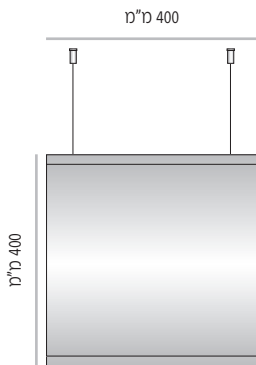

LV-DS-L שילוט תלוי דו-צידי קמור בתצורה אופקית, עם קימור עדין מלמעלה למטה.

ה- LV-DS-L מוצע ב- 7 מידות גובה סטנדרטיות: 400-70 מ"מ.

מידות רוחב השלטים המוצעות על ידנו כסטנדרט הנן מידות שכיחות הנמצאות בשימוש שוטף. מידות רוחב שונות ניתן להזמין על פי דרישה.

מידות רוחב מומלצות (ניתן להזמין מידות רוחב שונות, לפי הצורך)

LVD-DS-L-320

LVD-DS-L-320-300	מק"ט
רוחב 300 מ"מ	
מידת אינסרט 300 מ"מ x 297 מ"מ	

LVD-DS-L-320-400	מק"ט
רוחב 400 מ"מ	
מידת אינסרט 400 מ"מ x 297 מ"מ	

LVD-DS-L-320-500	מק"ט
רוחב 500 מ"מ	
מידת אינסרט 500 מ"מ x 297 מ"מ	

LVD-DS-L-320-700	מק"ט
רוחב 700 מ"מ	
מידת אינסרט 700 מ"מ x 297 מ"מ	

LVD-DS-L-320-800	מק"ט
רוחב 800 מ"מ	
מידת אינסרט 800 מ"מ x 297 מ"מ	

LVD-DS-L-320-1000	מק"ט
רוחב 1000 מ"מ	
מידת אינסרט 1000 מ"מ x 297 מ"מ	

LVD-DS-L-320-1200	מק"ט
רוחב 1200 מ"מ	
מידת אינסרט 1200 מ"מ x 297 מ"מ	

מידות רוחב מומלצות (ניתן להזמין מידות רוחב שונות, לפי הצורך)

LVD-DS-L-400

LVD-DS-L-400-400	מק"ט
רוחב 400 מ"מ	
מידת אינסרט 400 מ"מ x 381 מ"מ	