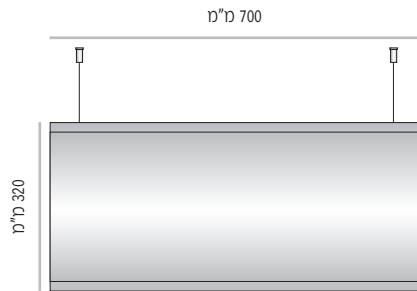

LV-DS-L-170-1000	מק"ט
רוחב 1000 מ"מ	
מידת אינסרט 1000 מ"מ x 150 מ"מ	

LV-DS-L-170-1200	מק"ט
רוחב 1200 מ"מ	
מידת אינסרט 1200 מ"מ x 150 מ"מ	

מידות רוחב מומלצות (ניתן להזמין מידות רוחב שונות, לפי הצורך)

LV-DS-L-230

מידות רוחב מומלצות (ניתן להזמין מידות רוחב שונות, לפי הצורך)

LVD-DS-L-320

LVD-DS-L-320-300	מק"ט
רוחב 300 מ"מ	
מידת אינסרט 300 מ"מ x 297 מ"מ	

LVD-DS-L-320-400	מק"ט
רוחב 400 מ"מ	
מידת אינסרט 400 מ"מ x 297 מ"מ	

LVD-DS-L-320-500	מק"ט
רוחב 500 מ"מ	
מידת אינסרט 500 מ"מ x 297 מ"מ	

LVD-DS-L-320-700	מק"ט
רוחב 700 מ"מ	
מידת אינסרט 700 מ"מ x 297 מ"מ	

LVD-DS-L-320-800	מק"ט
רוחב 800 מ"מ	
מידת אינסרט 800 מ"מ x 297 מ"מ	

LVD-DS-L-320-1000	מק"ט
רוחב 1000 מ"מ	
מידת אינסרט 1000 מ"מ x 297 מ"מ	

LVD-DS-L-320-1200	מק"ט
רוחב 1200 מ"מ	
מידת אינסרט 1200 מ"מ x 297 מ"מ	

מידות רוחב מומלצות (ניתן להזמין מידות רוחב שונות, לפי הצורך)

LVD-DS-L-400

LVD-DS-L-400-400	מק"ט
רוחב 400 מ"מ	
מידת אינסרט 400 מ"מ x 381 מ"מ	