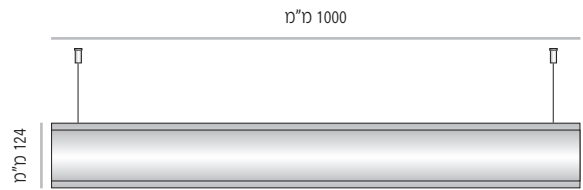

מידות רוחב מומלצות (ניתן להזמין מידות רוחב שונות, לפי הצורך)

LV-DS-L-124

LV-DS-L-124-300	מק"ט
רוחב 300 מ"מ	
מידת אינסרט 300 מ"מ x 105 מ"מ	

LV-DS-L-124-400	מק"ט
רוחב 400 מ"מ	
מידת אינסרט 400 מ"מ x 105 מ"מ	

LV-DS-L-124-600	מק"ט
רוחב 600 מ"מ	
מידת אינסרט 600 מ"מ x 105 מ"מ	

LV-DS-L-124-800	מק"ט
רוחב 800 מ"מ	
מידת אינסרט 800 מ"מ x 105 מ"מ	

LV-DS-L-124-1000	מק"ט
רוחב 1000 מ"מ	
מידת אינסרט 1000 מ"מ x 105 מ"מ	

מידות רוחב מומלצות (ניתן להזמין מידות רוחב שונות, לפי הצורך)