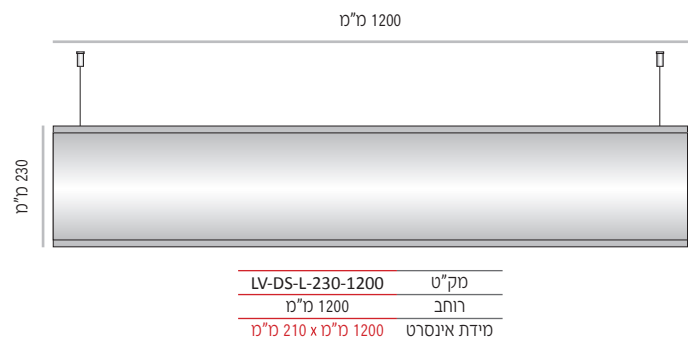

LV-DS-L שילוט תלוי דו-צידי קמור בתצורה אופקית, עם קימור עדין מלמעלה למטה.

ה- LV-DS-L מוצע ב- 7 מידות גובה סטנדרטיות: 400-70 מ"מ.

מידות רוחב השלטים המוצעות על ידנו כסטנדרט הנן מידות שכיחות הנמצאות בשימוש שוטף. מידות רוחב שונות ניתן להזמין על פי דרישה.

LV-DS-L-124-600	מק"ט
רוחב 600 מ"מ	
מידת אינסרט 600 מ"מ x 105 מ"מ	

LV-DS-L-124-800	מק"ט
רוחב 800 מ"מ	
מידת אינסרט 800 מ"מ x 105 מ"מ	

LV-DS-L-124-1000	מק"ט
רוחב 1000 מ"מ	
מידת אינסרט 1000 מ"מ x 105 מ"מ	

מידות רוחב מומלצות (ניתן להזמין מידות רוחב שונות, לפי הצורך)

LV-DS-L-170

LV-DS-L-170-400	מק"ט
רוחב 400 מ"מ	
מידת אינסרט 400 מ"מ x 150 מ"מ	

LV-DS-L-170-600	מק"ט
רוחב 600 מ"מ	
מידת אינסרט 600 מ"מ x 150 מ"מ	

LV-DS-L-170-800	מק"ט
רוחב 800 מ"מ	
מידת אינסרט 800 מ"מ x 150 מ"מ	

LV-DS-L-170-1000	מק"ט
רוחב 1000 מ"מ	
מידת אינסרט 1000 מ"מ x 150 מ"מ	

LV-DS-L-170-1200	מק"ט
רוחב 1200 מ"מ	
מידת אינסרט 1200 מ"מ x 150 מ"מ	

מידות רוחב מומלצות (ניתן להזמין מידות רוחב שונות, לפי הצורך)

LV-DS-L-230