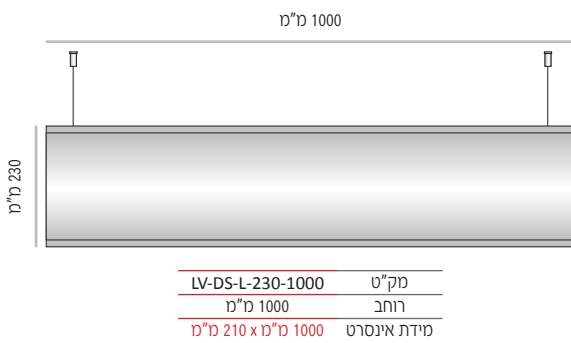

LV-DS-L שילוט תלוי דו-צידי קמור בתצורה אופקית, עם קימור עדין מלמעלה למטה.

ה- LV-DS-L מוצע ב- 7 מידות גובה סטנדרטיות: 400-70 מ"מ.

מידות רוחב השלטים המוצעות על ידנו כסטנדרט הנן מידות שכיחות הנמצאות בשימוש שוטף. מידות רוחב שונות ניתן להזמין על פי דרישה.

LV-DS-L-124-600	מק"ט
רוחב 600 מ"מ	
מידת אינסרט 600 מ"מ x 105 מ"מ	

LV-DS-L-124-800	מק"ט
רוחב 800 מ"מ	
מידת אינסרט 800 מ"מ x 105 מ"מ	

LV-DS-L-124-1000	מק"ט
רוחב 1000 מ"מ	
מידת אינסרט 1000 מ"מ x 105 מ"מ	

מידות רוחב מומלצות (ניתן להזמין מידות רוחב שונות, לפי הצורך)

LV-DS-L-170

LV-DS-L-170-400	מק"ט
רוחב 400 מ"מ	
מידת אינסרט 400 מ"מ x 150 מ"מ	

LV-DS-L-170-600	מק"ט
רוחב 600 מ"מ	
מידת אינסרט 600 מ"מ x 150 מ"מ	

LV-DS-L-170-800	מק"ט
רוחב 800 מ"מ	
מידת אינסרט 800 מ"מ x 150 מ"מ	

LV-DS-L-170-1000	מק"ט
רוחב 1000 מ"מ	
מידת אינסרט 1000 מ"מ x 150 מ"מ	

LV-DS-L-170-1200	מק"ט
רוחב 1200 מ"מ	
מידת אינסרט 1200 מ"מ x 150 מ"מ	

מידות רוחב מומלצות (ניתן להזמין מידות רוחב שונות, לפי הצורך)

LV-DS-L-230