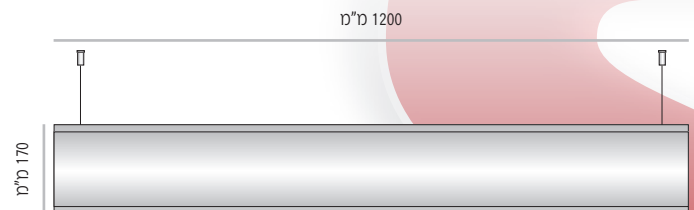

LV-DS-L-124-600	מק"ט
רוחב 600 מ"מ	
מידת אינסרט 600 מ"מ x 105 מ"מ	

LV-DS-L-124-800	מק"ט
רוחב 800 מ"מ	
מידת אינסרט 800 מ"מ x 105 מ"מ	

LV-DS-L-124-1000	מק"ט
רוחב 1000 מ"מ	
מידת אינסרט 1000 מ"מ x 105 מ"מ	

מידות רוחב מומלצות (ניתן להזמין מידות רוחב שונות, לפי הצורך)

LV-DS-L-170

LV-DS-L-170-400	מק"ט
רוחב 400 מ"מ	
מידת אינסרט 400 מ"מ x 150 מ"מ	

LV-DS-L-170-600	מק"ט
רוחב 600 מ"מ	
מידת אינסרט 600 מ"מ x 150 מ"מ	

LV-DS-L-170-800	מק"ט
רוחב 800 מ"מ	
מידת אינסרט 800 מ"מ x 150 מ"מ	

LV-DS-L-170-1000	מק"ט
רוחב 1000 מ"מ	
מידת אינסרט 1000 מ"מ x 150 מ"מ	

LV-DS-L-170-1200	מק"ט
רוחב 1200 מ"מ	
מידת אינסרט 1200 מ"מ x 150 מ"מ	

מידות רוחב מומלצות (ניתן להזמין מידות רוחב שונות, לפי הצורך)

LV-DS-L-230

מידות רוחב מומלצות (ניתן להזמין מידות רוחב שונות, לפי הצורך)

LVD-DS-L-320

LVD-DS-L-320-300	מק"ט
רוחב 300 מ"מ	
מידת אינסרט 300 מ"מ x 297 מ"מ	

LVD-DS-L-320-400	מק"ט
רוחב 400 מ"מ	
מידת אינסרט 400 מ"מ x 297 מ"מ	