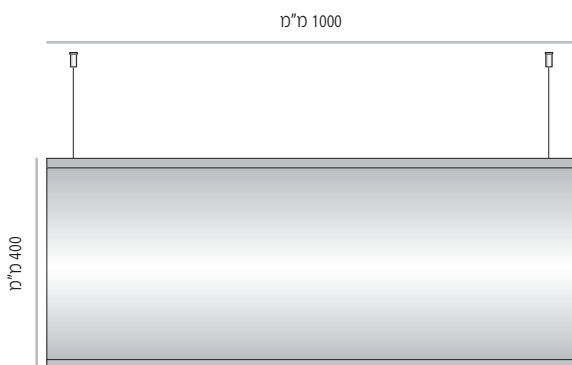

LV-DS-L שילוט תלוי דו-צידי קמור בתצורה אופקית, עם קימור עדין מלמעלה למטה.

ה- LV-DS-L מוצע ב- 7 מידות גובה סטנדרטיות: 400-70 מ"מ.

מידות רוחב השלטים המוצעות על ידנו כסטנדרט הנן מידות שכיחות הנמצאות בשימוש שוטף. מידות רוחב שונות ניתן להזמין על פי דרישה.

LVD-DS-L-320-1200	מק"ט
רוחב 1200 מ"מ	
מידת אינסרט 1200 מ"מ x 297 מ"מ	

מידות רוחב מומלצות (ניתן להזמין מידות רוחב שונות, לפי הצורך)

LVD-DS-L-400

LVD-DS-L-400-400	מק"ט
רוחב 400 מ"מ	
מידת אינסרט 400 מ"מ x 381 מ"מ	

LVD-DS-L-400-500	מק"ט
רוחב 500 מ"מ	
מידת אינסרט 500 מ"מ x 381 מ"מ	

LVD-DS-L-400-600	מק"ט
רוחב 600 מ"מ	
מידת אינסרט 600 מ"מ x 381 מ"מ	

LVD-DS-L-400-700	מק"ט
רוחב 700 מ"מ	
מידת אינסרט 700 מ"מ x 381 מ"מ	

LVD-DS-L-400-800	מק"ט
רוחב 800 מ"מ	
מידת אינסרט 800 מ"מ x 381 מ"מ	

LVD-DS-L-400-1000	מק"ט
רוחב 1000 מ"מ	
מידת אינסרט 1000 מ"מ x 381 מ"מ	

LVD-DS-L-400-1200	מק"ט
רוחב 1200 מ"מ	
מידת אינסרט 1200 מ"מ x 381 מ"מ	