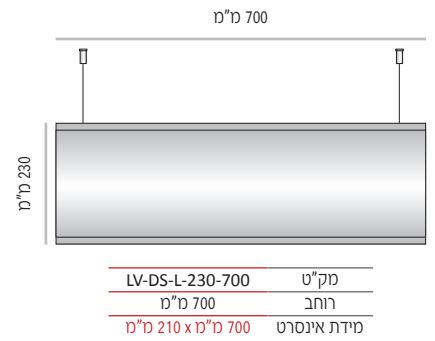

LV-DS-L שילוט תלוי דו-צידי קמור בתצורה אופקית, עם קימור עדין מלמעלה למטה.

ה- LV-DS-L מוצע ב- 7 מידות גובה סטנדרטיות: 400-70 מ"מ.

מידות רוחב השלטים המוצעות על ידנו כסטנדרט הנן מידות שכיחות הנמצאות בשימוש שוטף. מידות רוחב שונות ניתן להזמין על פי דרישה.

LV-DS-L-124-600	מק"ט
רוחב 600 מ"מ	
מידת אינסרט 600 מ"מ x 105 מ"מ	

LV-DS-L-124-800	מק"ט
רוחב 800 מ"מ	
מידת אינסרט 800 מ"מ x 105 מ"מ	

LV-DS-L-124-1000	מק"ט
רוחב 1000 מ"מ	
מידת אינסרט 1000 מ"מ x 105 מ"מ	

מידות רוחב מומלצות (ניתן להזמין מידות רוחב שונות, לפי הצורך)

LV-DS-L-170

LV-DS-L-170-400	מק"ט
רוחב 400 מ"מ	
מידת אינסרט 400 מ"מ x 150 מ"מ	

LV-DS-L-170-600	מק"ט
רוחב 600 מ"מ	
מידת אינסרט 600 מ"מ x 150 מ"מ	

LV-DS-L-170-800	מק"ט
רוחב 800 מ"מ	
מידת אינסרט 800 מ"מ x 150 מ"מ	

LV-DS-L-170-1000	מק"ט
רוחב 1000 מ"מ	
מידת אינסרט 1000 מ"מ x 150 מ"מ	

LV-DS-L-170-1200	מק"ט
רוחב 1200 מ"מ	
מידת אינסרט 1200 מ"מ x 150 מ"מ	

מידות רוחב מומלצות (ניתן להזמין מידות רוחב שונות, לפי הצורך)

LV-DS-L-230