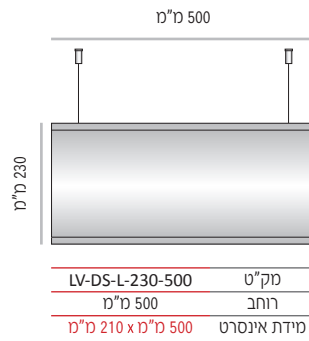

LV-DS-L שילוט תלוי דו-צידי קמור בתצורה אופקית, עם קימור עדין מלמעלה למטה.

ה- LV-DS-L מוצע ב- 7 מידות גובה סטנדרטיות: 400-70 מ"מ.

מידות רוחב השלטים המוצעות על ידנו כסטנדרט הנן מידות שכיחות הנמצאות בשימוש שוטף. מידות רוחב שונות ניתן להזמין על פי דרישה.

LV-DS-L-124-600	מק"ט
רוחב 600 מ"מ	
מידת אינסרט 600 מ"מ x 105 מ"מ	

LV-DS-L-124-800	מק"ט
רוחב 800 מ"מ	
מידת אינסרט 800 מ"מ x 105 מ"מ	

LV-DS-L-124-1000	מק"ט
רוחב 1000 מ"מ	
מידת אינסרט 1000 מ"מ x 105 מ"מ	

מידות רוחב מומלצות (ניתן להזמין מידות רוחב שונות, לפי הצורך)

LV-DS-L-170

LV-DS-L-170-400	מק"ט
רוחב 400 מ"מ	
מידת אינסרט 400 מ"מ x 150 מ"מ	

LV-DS-L-170-600	מק"ט
רוחב 600 מ"מ	
מידת אינסרט 600 מ"מ x 150 מ"מ	

LV-DS-L-170-800	מק"ט
רוחב 800 מ"מ	
מידת אינסרט 800 מ"מ x 150 מ"מ	

LV-DS-L-170-1000	מק"ט
רוחב 1000 מ"מ	
מידת אינסרט 1000 מ"מ x 150 מ"מ	

LV-DS-L-170-1200	מק"ט
רוחב 1200 מ"מ	
מידת אינסרט 1200 מ"מ x 150 מ"מ	

מידות רוחב מומלצות (ניתן להזמין מידות רוחב שונות, לפי הצורך)

LV-DS-L-230