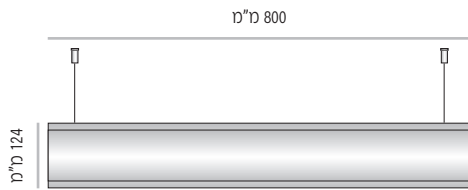

 <p>1000 מ"מ</p>						
<table border="1"> <tr><td>LV-DS-L-94-1000</td><td>מק"ט</td></tr> <tr><td>1000 מ"מ</td><td>רוחב</td></tr> <tr><td>1000 מ"מ x 75 מ"מ</td><td>מידת אינסרט</td></tr> </table>	LV-DS-L-94-1000	מק"ט	1000 מ"מ	רוחב	1000 מ"מ x 75 מ"מ	מידת אינסרט
LV-DS-L-94-1000	מק"ט					
1000 מ"מ	רוחב					
1000 מ"מ x 75 מ"מ	מידת אינסרט					

מידות רוחב מומלצות (ניתן להזמין מידות רוחב שונות, לפי הצורך)

LV-DS-L-124

LV-DS-L-124-300	מק"ט
רוחב 300 מ"מ	
מידת אינסרט 300 מ"מ x 105 מ"מ	

LV-DS-L-124-400	מק"ט
רוחב 400 מ"מ	
מידת אינסרט 400 מ"מ x 105 מ"מ	

LV-DS-L-124-600	מק"ט
רוחב 600 מ"מ	
מידת אינסרט 600 מ"מ x 105 מ"מ	

LV-DS-L-124-800	מק"ט
רוחב 800 מ"מ	
מידת אינסרט 800 מ"מ x 105 מ"מ	

LV-DS-L-124-1000	מק"ט
רוחב 1000 מ"מ	
מידת אינסרט 1000 מ"מ x 105 מ"מ	

מידות רוחב מומלצות (ניתן להזמין מידות רוחב שונות, לפי הצורך)

LV-DS-L-170

LV-DS-L-170-400	מק"ט
רוחב 400 מ"מ	
מידת אינסרט 400 מ"מ x 150 מ"מ	

LV-DS-L-170-600	מק"ט
רוחב 600 מ"מ	
מידת אינסרט 600 מ"מ x 150 מ"מ	

LV-DS-L-170-800	מק"ט
רוחב 800 מ"מ	
מידת אינסרט 800 מ"מ x 150 מ"מ	