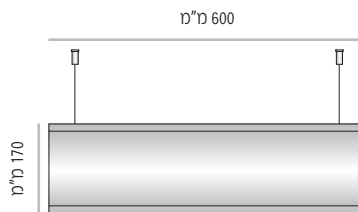

מידות רוחב מומלצות (ניתן להזמין מידות רוחב שונות, לפי הצורך)

LV-DS-L-124

LV-DS-L-124-300	מק"ט
רוחב 300 מ"מ	
מידת אינסרט 300 מ"מ x 105 מ"מ	

LV-DS-L-124-400	מק"ט
רוחב 400 מ"מ	
מידת אינסרט 400 מ"מ x 105 מ"מ	

LV-DS-L-124-600	מק"ט
רוחב 600 מ"מ	
מידת אינסרט 600 מ"מ x 105 מ"מ	

LV-DS-L-124-800	מק"ט
רוחב 800 מ"מ	
מידת אינסרט 800 מ"מ x 105 מ"מ	

LV-DS-L-124-1000	מק"ט
רוחב 1000 מ"מ	
מידת אינסרט 1000 מ"מ x 105 מ"מ	

מידות רוחב מומלצות (ניתן להזמין מידות רוחב שונות, לפי הצורך)

LV-DS-L-170

LV-DS-L-170-400	מק"ט
רוחב 400 מ"מ	
מידת אינסרט 400 מ"מ x 150 מ"מ	

LV-DS-L-170-600	מק"ט
רוחב 600 מ"מ	
מידת אינסרט 600 מ"מ x 150 מ"מ	

LV-DS-L-170-800	מק"ט
רוחב 800 מ"מ	
מידת אינסרט 800 מ"מ x 150 מ"מ	

LV-DS-L-170-1000	מק"ט
רוחב 1000 מ"מ	
מידת אינסרט 1000 מ"מ x 150 מ"מ	

LV-DS-L-170-1200	מק"ט
רוחב 1200 מ"מ	
מידת אינסרט 1200 מ"מ x 150 מ"מ	

מידות רוחב מומלצות (ניתן להזמין מידות רוחב שונות, לפי הצורך)

LV-DS-L-230