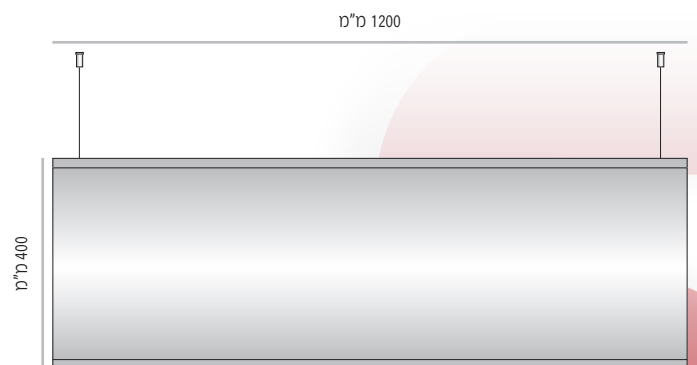

LV-DS-L שילוט תלוי דו-צידי קמור בתצורה אופקית, עם קימור עדין מלמעלה למטה.

ה- LV-DS-L מוצע ב- 7 מידות גובה סטנדרטיות: 400-70 מ"מ.

מידות רוחב השלטים המוצעות על ידנו כסטנדרט הנן מידות שכיחות הנמצאות בשימוש שוטף. מידות רוחב שונות ניתן להזמין על פי דרישה.

LVD-DS-L-320-1200	מק"ט
רוחב 1200 מ"מ	
מידת אינסרט 1200 מ"מ x 297 מ"מ	

מידות רוחב מומלצות (ניתן להזמין מידות רוחב שונות, לפי הצורך)

LVD-DS-L-400

LVD-DS-L-400-400	מק"ט
רוחב 400 מ"מ	
מידת אינסרט 400 מ"מ x 381 מ"מ	

LVD-DS-L-400-500	מק"ט
רוחב 500 מ"מ	
מידת אינסרט 500 מ"מ x 381 מ"מ	

LVD-DS-L-400-600	מק"ט
רוחב 600 מ"מ	
מידת אינסרט 600 מ"מ x 381 מ"מ	

LVD-DS-L-400-700	מק"ט
רוחב 700 מ"מ	
מידת אינסרט 700 מ"מ x 381 מ"מ	

LVD-DS-L-400-800	מק"ט
רוחב 800 מ"מ	
מידת אינסרט 800 מ"מ x 381 מ"מ	

LVD-DS-L-400-1000	מק"ט
רוחב 1000 מ"מ	
מידת אינסרט 1000 מ"מ x 381 מ"מ	

LVD-DS-L-400-1200	מק"ט
רוחב 1200 מ"מ	
מידת אינסרט 1200 מ"מ x 381 מ"מ	