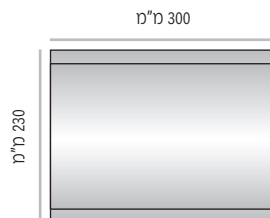

LVTS-L-124-300	מק"ט
רוחב 300 מ"מ	124 מ"מ
מידת אינסרט 300 מ"מ x 105 מ"מ	

מידות רוחב מומלצות (ניתן להזמין מידות רוחב שונות, לפי הצורך)

LVTS-L-170

LVTS-L-170-150	מק"ט
150 מ"מ	רוחב
מידת אינסרט 150 מ"מ x 150 מ"מ	

LVTS-L-170-210	מק"ט
210 מ"מ	רוחב
מידת אינסרט 210 מ"מ x 150 מ"מ (A5)	

LVTS-L-170-250	מק"ט
250 מ"מ	רוחב
מידת אינסרט 250 מ"מ x 150 מ"מ	

LVTS-L-170-300	מק"ט
300 מ"מ	רוחב
מידת אינסרט 300 מ"מ x 150 מ"מ	

מידות רוחב מומלצות (ניתן להזמין מידות רוחב שונות, לפי הצורך)

LVTS-L-230

LVTS-L-230-210	מק"ט
210 מ"מ	רוחב
מידת אינסרט 210 מ"מ x 210 מ"מ	

LVTS-L-230-300	מק"ט
300 מ"מ	רוחב
מידת אינסרט 300 מ"מ x 210 מ"מ (A4)	

LVTS-L-230-400	מק"ט
400 מ"מ	רוחב
מידת אינסרט 400 מ"מ x 210 מ"מ	