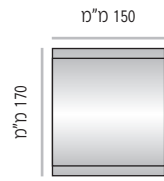

LVTS-L-94-300	מק"ט
רוחב 300 מ"מ	94 מ"מ
מידת אינסרט 300 מ"מ x 75 מ"מ	

מידות רוחב מומלצות (ניתן להזמין מידות רוחב שונות, לפי הצורך)

## LVTS-L-124

LVTS-L-124-150	מק"ט
רוחב 150 מ"מ	124 מ"מ
מידת אינסרט 150 מ"מ x 105 מ"מ (A6)	

LVTS-L-124-210	מק"ט
רוחב 210 מ"מ	124 מ"מ
מידת אינסרט 210 מ"מ x 105 מ"מ	

LVTS-L-124-250	מק"ט
רוחב 250 מ"מ	124 מ"מ
מידת אינסרט 250 מ"מ x 105 מ"מ	

LVTS-L-124-300	מק"ט
רוחב 300 מ"מ	124 מ"מ
מידת אינסרט 300 מ"מ x 105 מ"מ	

מידות רוחב מומלצות (ניתן להזמין מידות רוחב שונות, לפי הצורך)

LVTS-L-170

LVTS-L-170-150	מק"ט
150 מ"מ	רוחב
מידת אינסרט 150 מ"מ x 150 מ"מ	

LVTS-L-170-210	מק"ט
210 מ"מ	רוחב
מידת אינסרט 210 מ"מ x 150 מ"מ (A5)	

LVTS-L-170-250	מק"ט
250 מ"מ	רוחב
מידת אינסרט 250 מ"מ x 150 מ"מ	

LVTS-L-170-300	מק"ט
300 מ"מ	רוחב
מידת אינסרט 300 מ"מ x 150 מ"מ	

מידות רוחב מומלצות (ניתן להזמין מידות רוחב שונות, לפי הצורך)