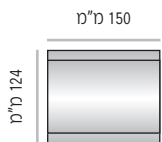

LVTS-L-70-250	מק"ט
רוחב 250 מ"מ	70 מ"מ
מידת אינסרט 250 מ"מ x 52 מ"מ	

מידות רוחב מומלצות (ניתן להזמין מידות רוחב שונות, לפי הצורך)

## LVTS-L-94

LVTS-L-94-150	מק"ט
רוחב 150 מ"מ	94 מ"מ
מידת אינסרט 150 מ"מ x 75 מ"מ	

LVTS-L-94-210	מק"ט
רוחב 210 מ"מ	94 מ"מ
מידת אינסרט 210 מ"מ x 75 מ"מ	

LVTS-L-94-250	מק"ט
רוחב 250 מ"מ	94 מ"מ
מידת אינסרט 250 מ"מ x 75 מ"מ	

LVTS-L-94-300	מק"ט
רוחב 300 מ"מ	94 מ"מ
מידת אינסרט 300 מ"מ x 75 מ"מ	

מידות רוחב מומלצות (ניתן להזמין מידות רוחב שונות, לפי הצורך)

## LVTS-L-124

LVTS-L-124-150	מק"ט
רוחב 150 מ"מ	124 מ"מ
מידת אינסרט 150 מ"מ x 105 מ"מ (A6)	

LVTS-L-124-210	מק"ט
רוחב 210 מ"מ	124 מ"מ
מידת אינסרט 210 מ"מ x 105 מ"מ	

LVTS-L-124-250	מק"ט
רוחב 250 מ"מ	124 מ"מ
מידת אינסרט 250 מ"מ x 105 מ"מ	