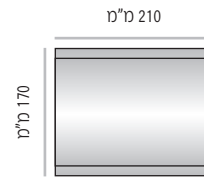

LVTS-L-94-300	מק"ט
רוחב 300 מ"מ	94 מ"מ
מידת אינסרט 300 מ"מ x 75 מ"מ	

מידות רוחב מומלצות (ניתן להזמין מידות רוחב שונות, לפי הצורך)

## LVTS-L-124

LVTS-L-124-150	מק"ט
רוחב 150 מ"מ	124 מ"מ
מידת אינסרט 150 מ"מ x 105 מ"מ (A6)	

LVTS-L-124-210	מק"ט
רוחב 210 מ"מ	124 מ"מ
מידת אינסרט 210 מ"מ x 105 מ"מ	

LVTS-L-124-250	מק"ט
רוחב 250 מ"מ	124 מ"מ
מידת אינסרט 250 מ"מ x 105 מ"מ	

LVTS-L-124-300	מק"ט
רוחב 300 מ"מ	124 מ"מ
מידת אינסרט 300 מ"מ x 105 מ"מ	

מידות רוחב מומלצות (ניתן להזמין מידות רוחב שונות, לפי הצורך)

LVTS-L-170

LVTS-L-170-150	מק"ט
150 מ"מ	רוחב
מידת אינסרט 150 מ"מ x 150 מ"מ	

LVTS-L-170-210	מק"ט
210 מ"מ	רוחב
מידת אינסרט 210 מ"מ x 150 מ"מ (A5)	

LVTS-L-170-250	מק"ט
250 מ"מ	רוחב
מידת אינסרט 250 מ"מ x 150 מ"מ	

LVTS-L-170-300	מק"ט
300 מ"מ	רוחב
מידת אינסרט 300 מ"מ x 150 מ"מ	

מידות רוחב מומלצות (ניתן להזמין מידות רוחב שונות, לפי הצורך)