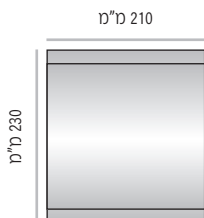

## LVTS-L-124

LVTS-L-124-150	מק"ט
רוחב 150 מ"מ	124 מ"מ
מידת אינסרט 150 מ"מ x 105 מ"מ (A6)	

LVTS-L-124-210	מק"ט
רוחב 210 מ"מ	124 מ"מ
מידת אינסרט 210 מ"מ x 105 מ"מ	

LVTS-L-124-250	מק"ט
רוחב 250 מ"מ	124 מ"מ
מידת אינסרט 250 מ"מ x 105 מ"מ	

LVTS-L-124-300	מק"ט
רוחב 300 מ"מ	124 מ"מ
מידת אינסרט 300 מ"מ x 105 מ"מ	

מידות רוחב מומלצות (ניתן להזמין מידות רוחב שונות, לפי הצורך)

LVTS-L-170

LVTS-L-170-150	מק"ט
150 מ"מ	רוחב
מידת אינסרט 150 מ"מ x 150 מ"מ	

LVTS-L-170-210	מק"ט
210 מ"מ	רוחב
מידת אינסרט 210 מ"מ x 150 מ"מ (A5)	

LVTS-L-170-250	מק"ט
250 מ"מ	רוחב
מידת אינסרט 250 מ"מ x 150 מ"מ	

LVTS-L-170-300	מק"ט
300 מ"מ	רוחב
מידת אינסרט 300 מ"מ x 150 מ"מ	

מידות רוחב מומלצות (ניתן להזמין מידות רוחב שונות, לפי הצורך)

LVTS-L-230

LVTS-L-230-210	מק"ט
210 מ"מ	רוחב
מידת אינסרט 210 מ"מ x 210 מ"מ	

LVTS-L-230-300	מק"ט
300 מ"מ	רוחב
מידת אינסרט 300 מ"מ x 210 מ"מ (A4)	

LVTS-L-230-400	מק"ט
400 מ"מ	רוחב
מידת אינסרט 400 מ"מ x 210 מ"מ	